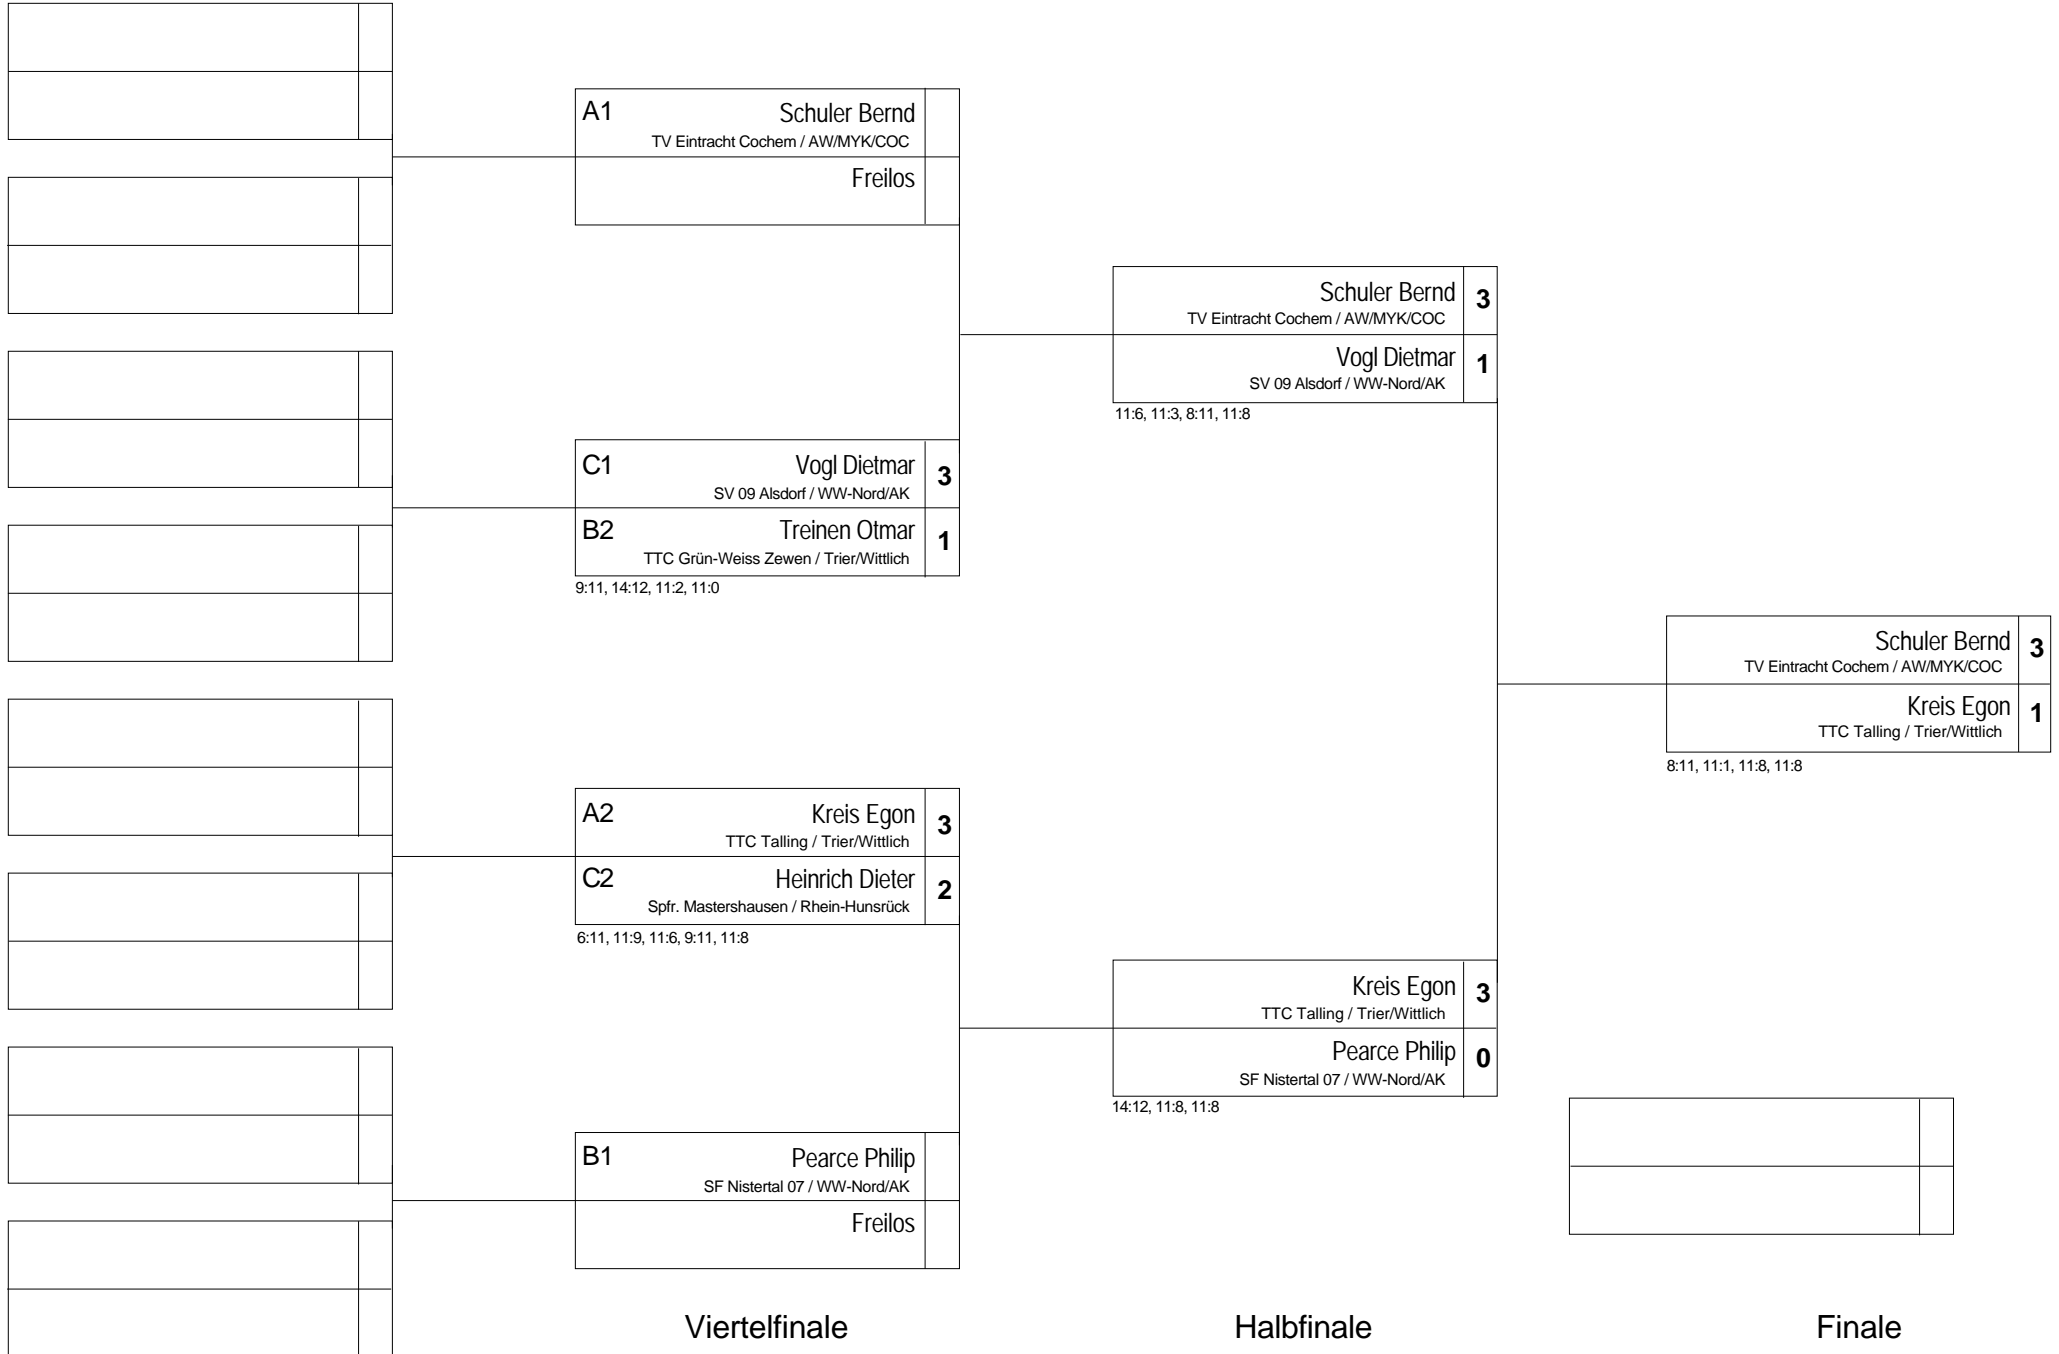

Turnier: Verbandseinzelleistungen Rheinland Senioren

Klasse: Senioren Ü60 Einzel

Datum: 12.01.2013 / Engers

Gruppe: A - Vorrunde

Pos	Name	SP	Spiele	Sätze	1	2	3	4
1	Schuler Bernd TV Eintracht Cochem / AW/MYK/COC	1	3 : 0	9 : 2	X	3 : 1 -9,7,4,5	3 : 1 6,6,-9,5	3 : 0 8,5,6
2	Kreis Egon TTC Talling / Trier/Wittlich	2	2 : 1	7 : 5	1 : 3 9,-7,-4,-5	X	3 : 2 2,-7,-8,3,7	3 : 0 2,5,6
3	Scheugenpflug Hans-Martin TTC Wirges / WW-Süd/RL	3	1 : 2	6 : 6	1 : 3 -6,-6,9,-5	2 : 3 -2,7,8,-3,-7	X	3 : 0 2,5,1
4	Romotzki Jürgen VfL Oberbieber / Koblenz/Neuwied	4	0 : 3	0 : 9	0 : 3 -8,-5,-6	0 : 3 -2,-5,-6	0 : 3 -2,-5,-1	X

Gruppe: B - Vorrunde

Pos	Name	SP	Spiele	Sätze	1	2	3	4
1	Pearce Philip SF Nistertal 07 / WW-Nord/AK	2	3 : 0	9 : 0	X	3 : 0 3,6,8	3 : 0 10,8,4	3 : 0 1,4,6
2	Treinen Otmar TTC Grün-Weiss Zewen / Trier/Wittlich	1	2 : 1	6 : 4	0 : 3 -3,-6,-8	X	3 : 1 5,6,-12,6	3 : 0 9,4,10
3	Nicolay Alex Spfr. Mastershausen / Rhein-Hunsrück	3	1 : 2	4 : 6	0 : 3 -10,-8,-4	1 : 3 -5,-6,12,-6	X	3 : 0 9,7,3
4	Petry Werner TuS Roland Brey / Koblenz/Neuwied	4	0 : 3	0 : 9	0 : 3 -1,-4,-6	0 : 3 -9,-4,-10	0 : 3 -9,-7,-3	X

Gruppe: C - Vorrunde

Pos	Name	SP	Spiele	Sätze	1	2	3	4
1	Vogl Dietmar SV 09 Alsdorf / WW-Nord/AK	3	3 : 0	9 : 2	X	3 : 0 9,9,5	3 : 1 8,-9,9,3	3 : 1 7,4,-7,6
2	Heinrich Dieter Spfr. Mastershausen / Rhein-Hunsrück	1	2 : 1	6 : 7	0 : 3 -9,-9,-5	X	3 : 2 17,-10,4,-7,7	3 : 2 -6,-10,4,5,4
3	Hilgert Gerd SG Speicher-Orenhofen / Eifel	2	1 : 2	6 : 7	1 : 3 -8,9,-9,-3	2 : 3 -17,10,-4,7,-7	X	3 : 1 4,3,-9,5
4	Petry Werner TTG Bad Kreuznach / KH/BIR	4	0 : 3	4 : 9	1 : 3 -7,-4,7,-6	2 : 3 6,10,-4,-5,-4	1 : 3 -4,-3,9,-5	X

Turnier: Verbandseinzelleistungen Rheinland Senioren

Klasse: Senioren Ü60 Einzel

Datum: 12.01.2013 / Engers

Endrunde
KO System