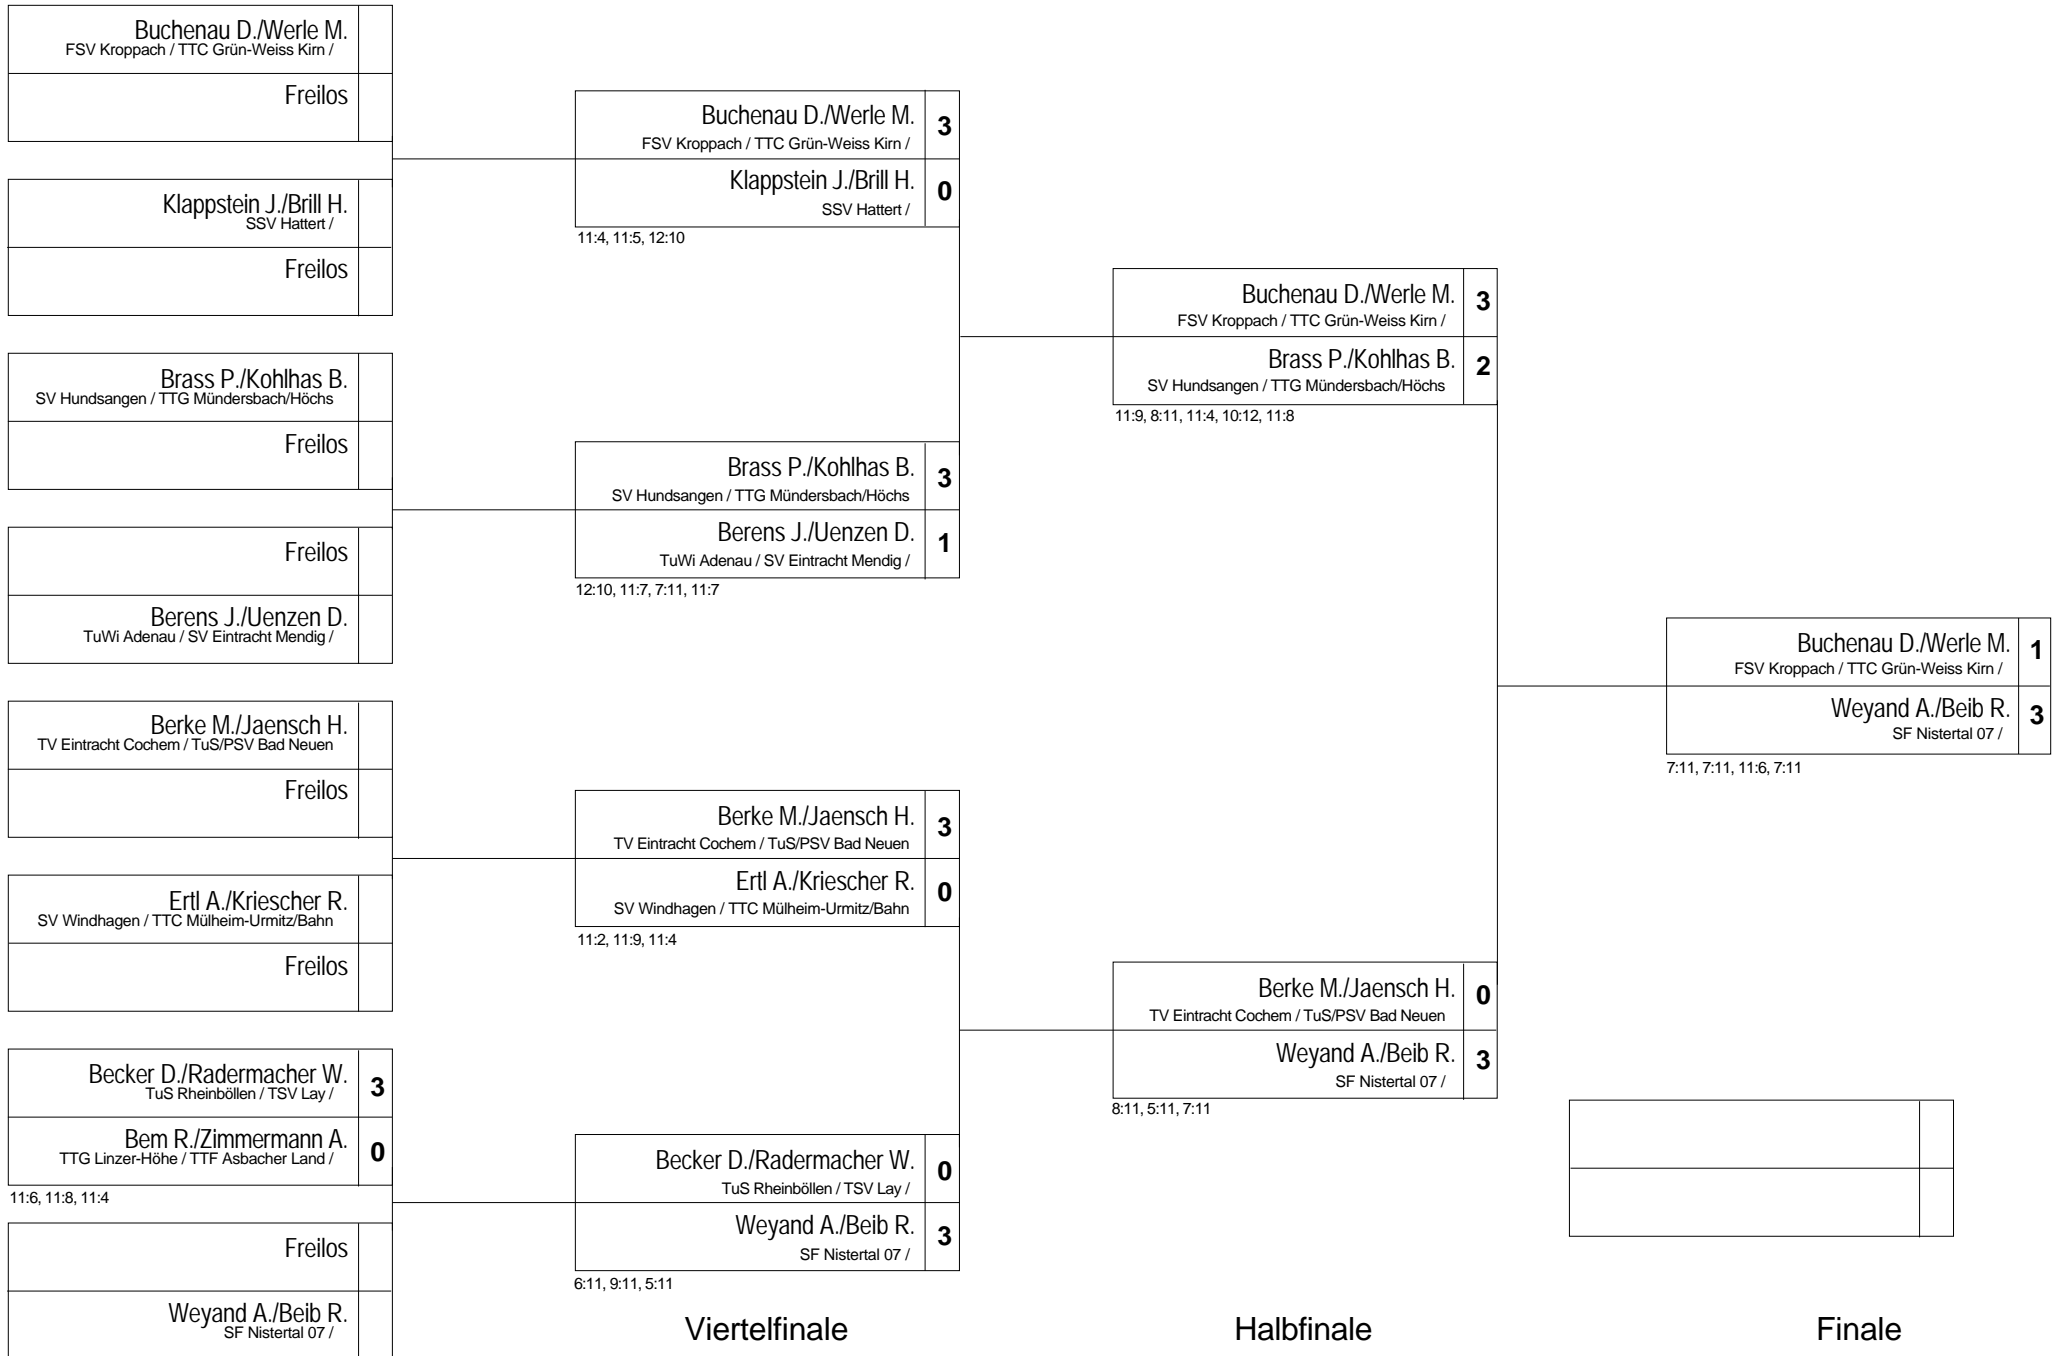

Turnier: Verbandseinzelmeisterschaften Rheinland Senioren

Klasse: Senioren Ü50 Doppel

Datum: 13.01.2013 / Engers

Endrunde

KO System

Viertelfinale

Halbfinale

Finale