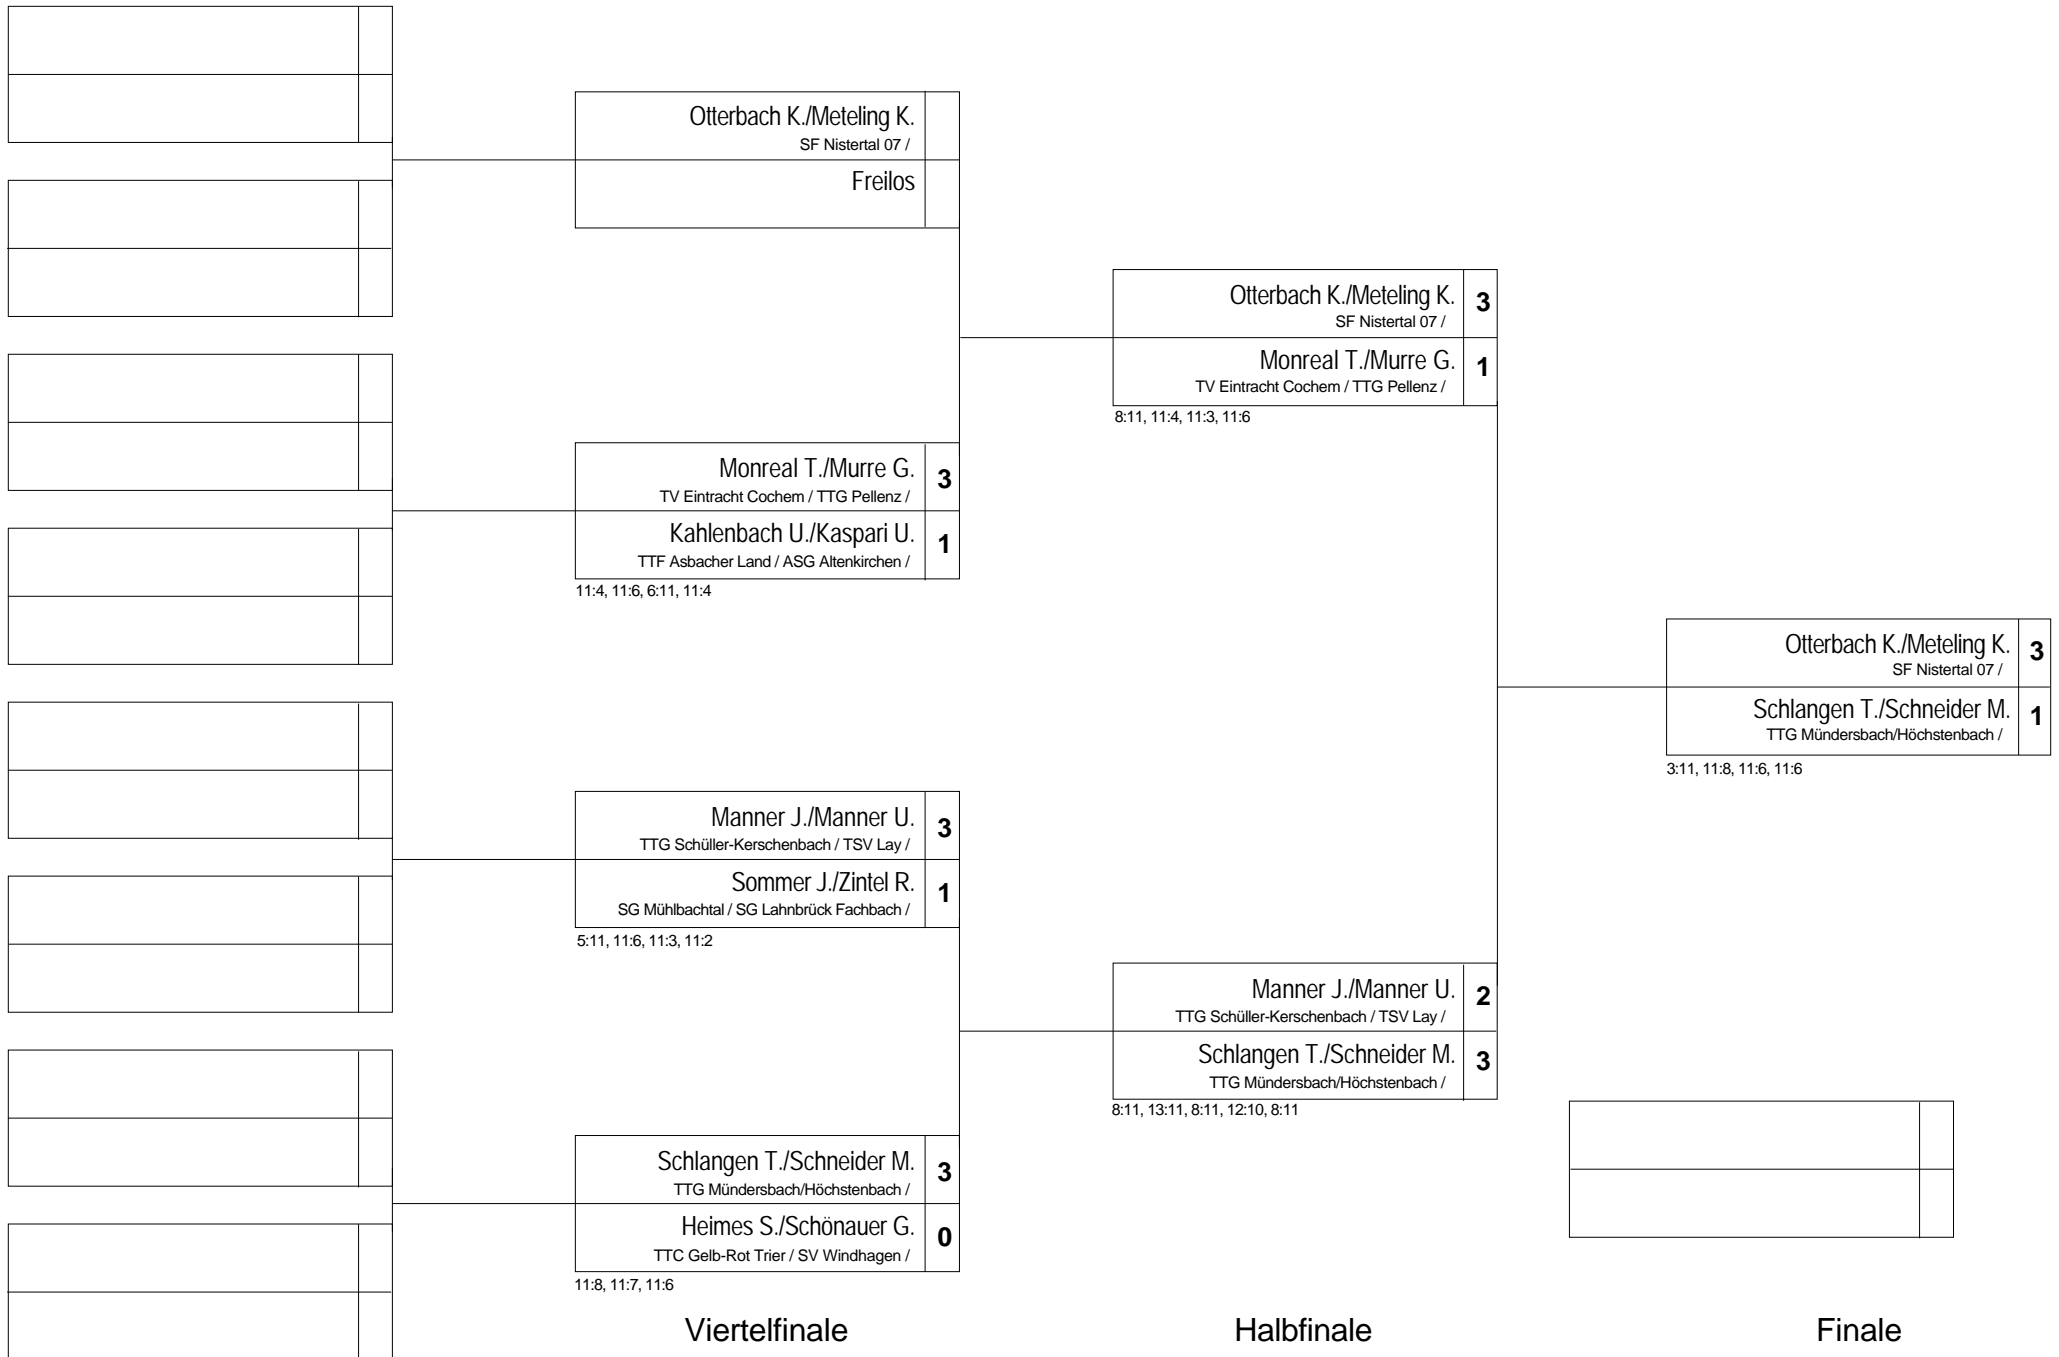

Turnier: Verbandseinzelmeisterschaften Rheinland Senioren

Klasse: Senioren Ü40 Doppel

Datum: 13.01.2013 / Engers

Endrunde
KO System