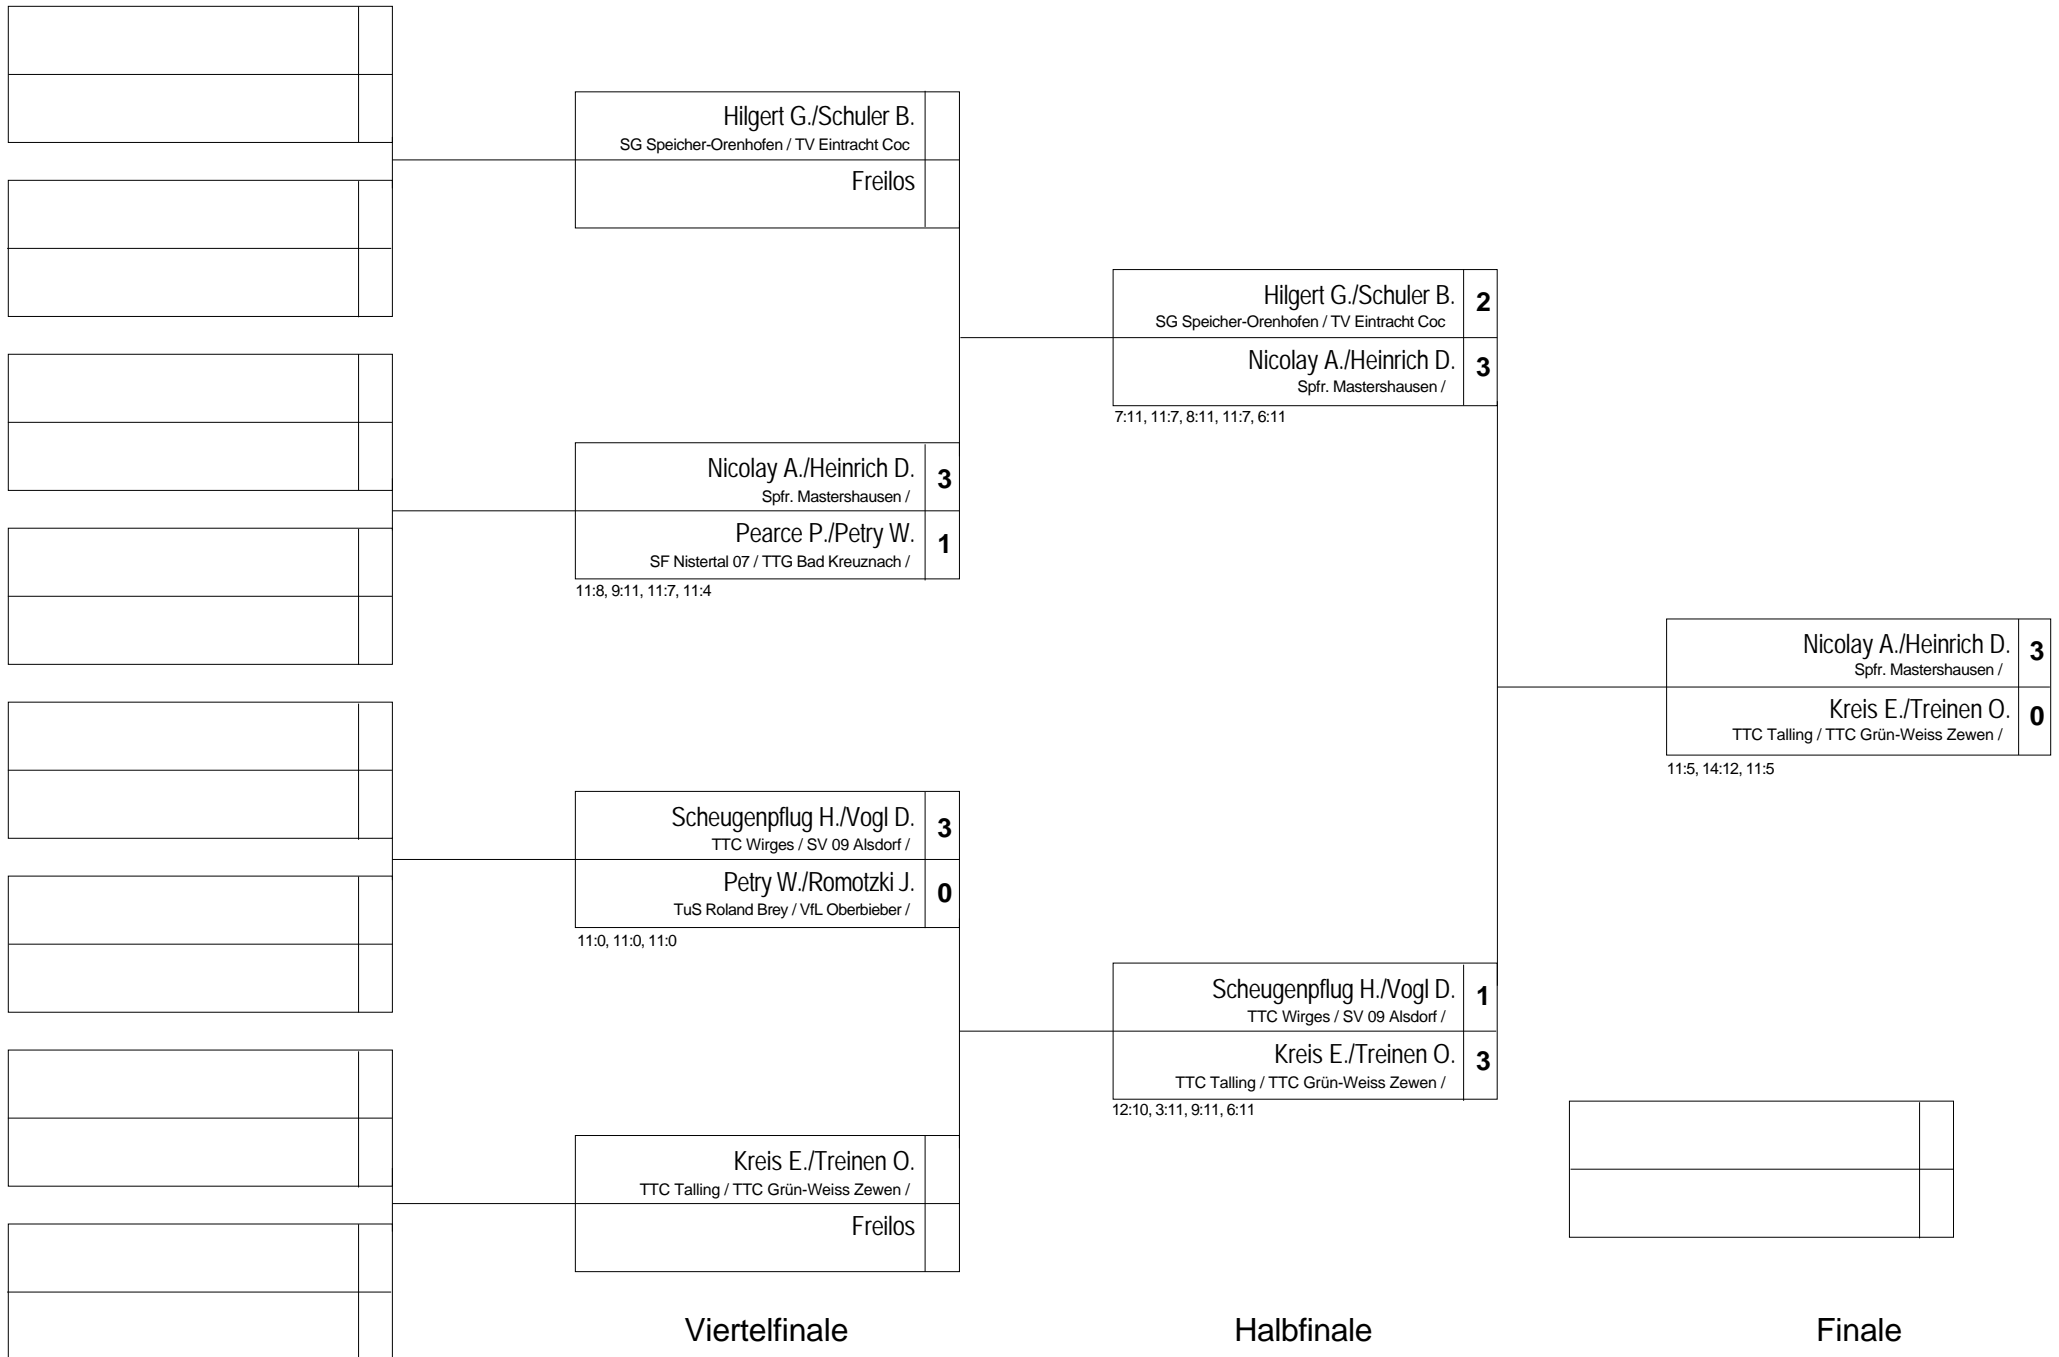

Klasse: Senioren Ü60 bis Kreisliga Doppel

Datum: 12.01.2013 / Engers

Endrunde

KO System

Turnier: Verbandseinzelmeisterschaften Rheinland Senioren

Klasse: Senioren Ü60 Doppel

Datum: 12.01.2013 / Engers

Endrunde
KO System