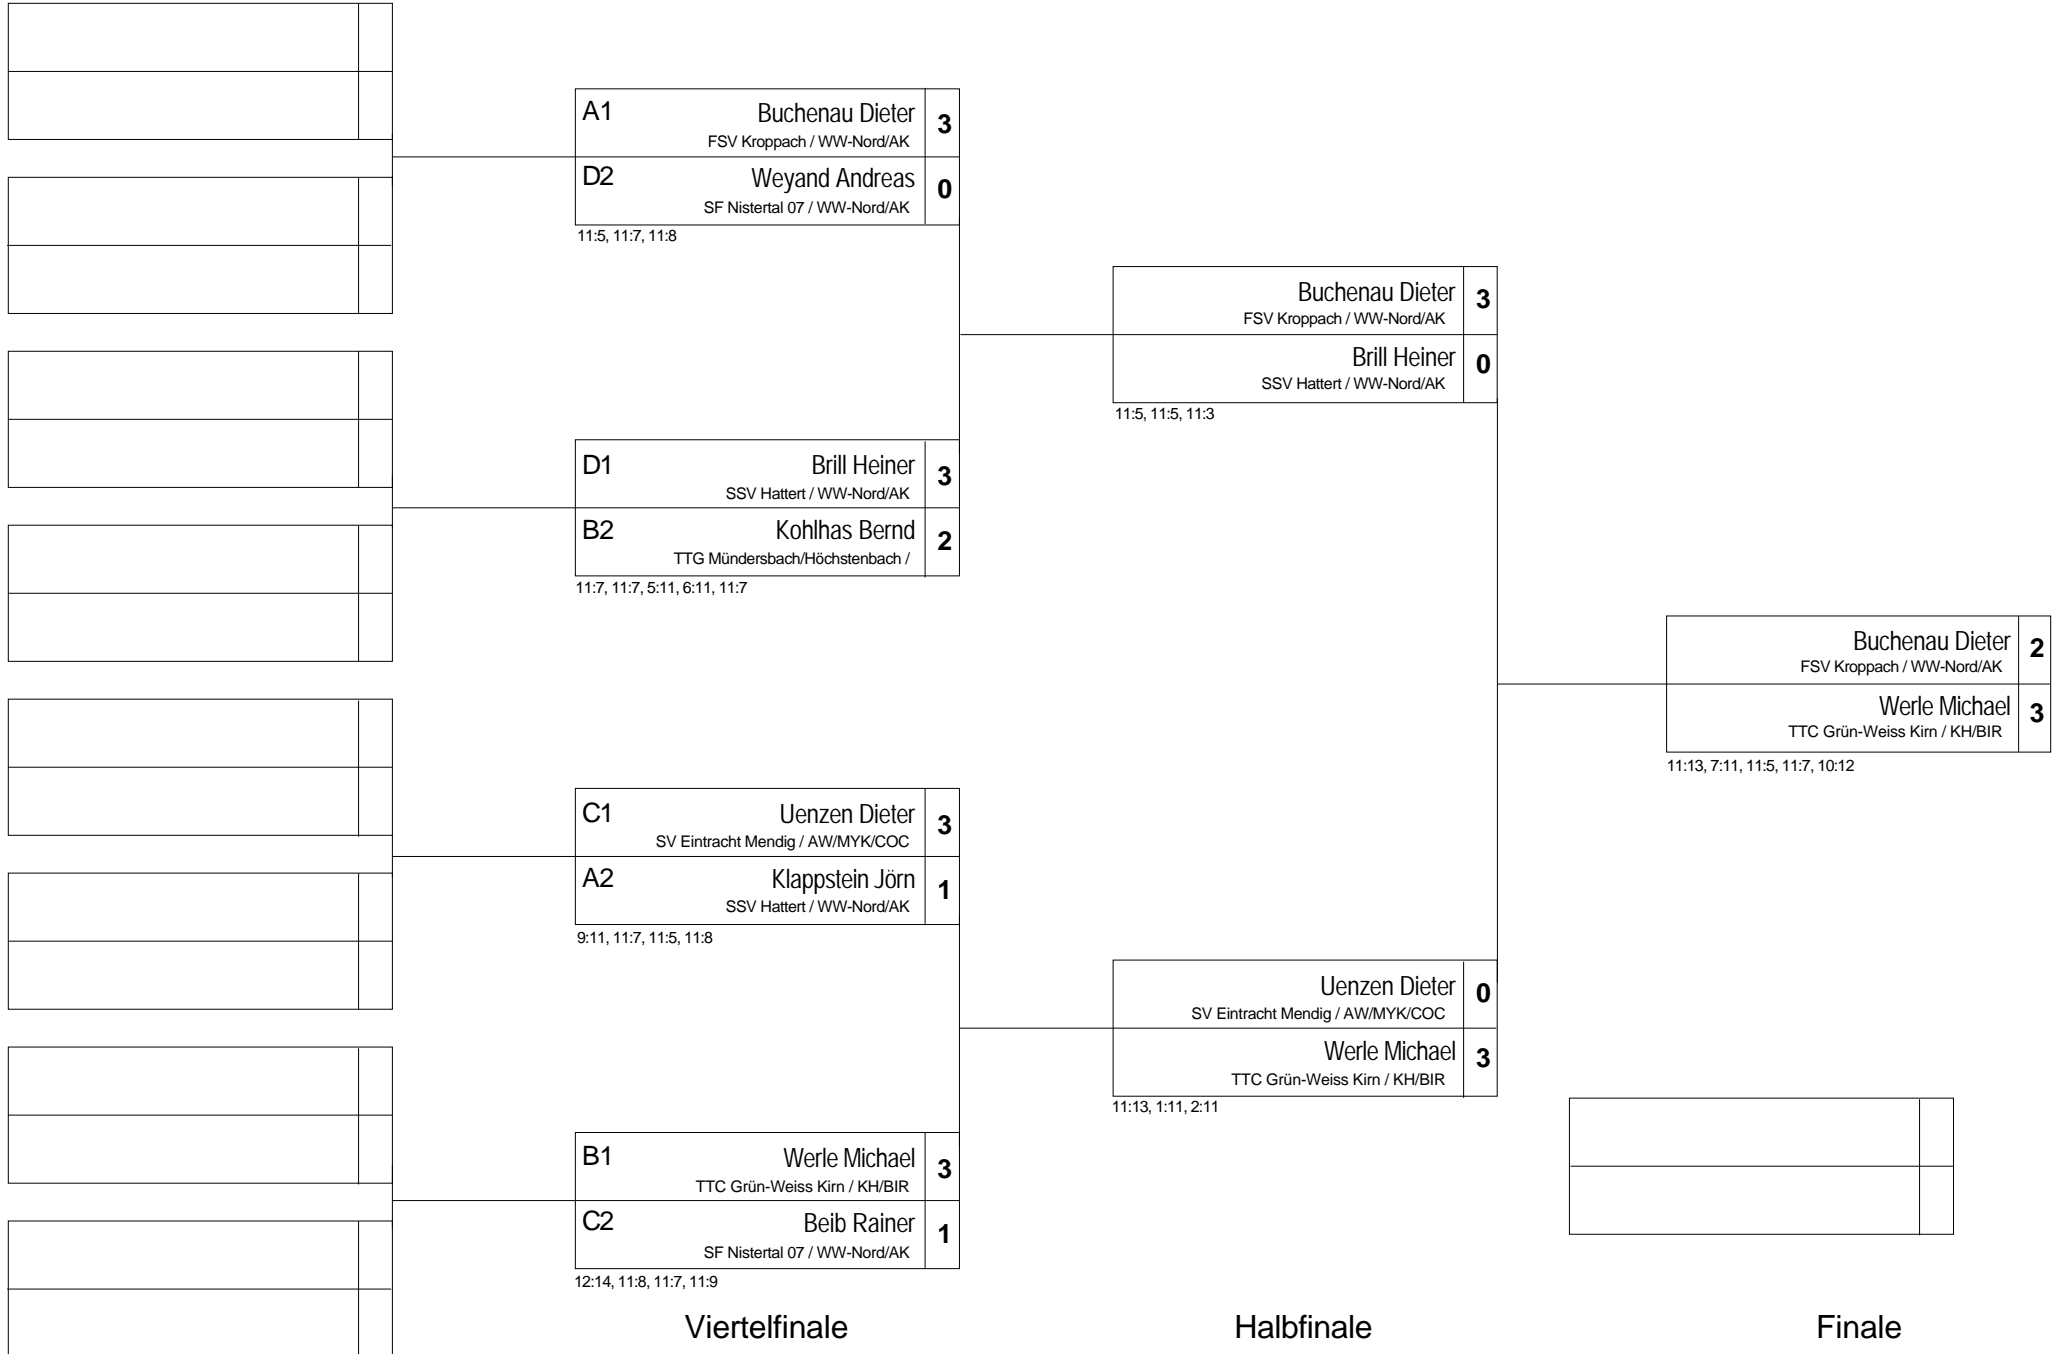

Turnier: Verbandseinzelleistungen Rheinland Senioren

Klasse: Senioren Ü50 Einzel

Datum: 13.01.2013 / Engers

Gruppe: A - Vorrunde

Pos	Name	SP	Spiele	Sätze	1	2	3	4	5
1	Buchenau Dieter FSV Kroppach / WW-Nord/AK	1	3 : 0	9 : 0	X	3 : 0 1,1,4	3 : 0 8,10,10	3 : 0 5,6,5	
2	Klappstein Jörn SSV Hattert / WW-Nord/AK	4	2 : 1	6 : 4	0 : 3 -1,-1,-4	X	3 : 0 9,8,6	3 : 1 4,6,-8,9	
3	Jaensch Harry TuS/PSV Bad Neuenahr-Ahrweiler / AW/M	3	1 : 2	3 : 6	0 : 3 -8,-10,-10	0 : 3 -9,-8,-6	X	3 : 0 6,7,8	
4	Berke Martin TV Eintracht Cochem / AW/MYK/COC	2	0 : 3	1 : 9	0 : 3 -5,-6,-5	1 : 3 -4,-6,8,-9	0 : 3 -6,-7,-8	X	

Gruppe: B - Vorrunde

Pos	Name	SP	Spiele	Sätze	1	2	3	4	5
1	Werle Michael TTC Grün-Weiss Kirm / KH/BIR	1	3 : 1	10 : 5	X	3 : 0 7,4,6	1 : 3 7,-6,-7,-4	3 : 0 9,4,4	3 : 2 4,7,-7,-6,12
2	Kohlhas Bernd TTG Mündersbach/Höchstenbach /	2	3 : 1	9 : 5	0 : 3 -7,-4,-6	X	3 : 1 4,-6,4,6	3 : 1 5,-9,3,3	3 : 0 12,5,7
3	Radermacher Werner TSV Lay / Koblenz/Neuwied	5	2 : 2	7 : 7	3 : 1 -7,6,7,4	1 : 3 -4,6,-4,-6	X	0 : 3 -8,-6,-6	3 : 0 6,7,8
4	Ertl Andre SV Windhagen / Koblenz/Neuwied	3	2 : 2	7 : 8	0 : 3 -9,-4,-4	1 : 3 -5,9,-3,-3	3 : 0 8,6,6	X	3 : 2 8,4,-10,-9,6
5	Becker Dietmar TuS Rheinböllen / Rhein-Hunsrück	4	0 : 4	4 : 12	2 : 3 -4,-7,7,6,-12	0 : 3 -12,-5,-7	0 : 3 -6,-7,-8	2 : 3 -8,-4,10,9,-6	X

Gruppe: C - Vorrunde

Pos	Name	SP	Spiele	Sätze	1	2	3	4	5
1	Uenzen Dieter SV Eintracht Mendig / AW/MYK/COC	2	3 : 1	10 : 3	X	3 : 0 7,5,7	1 : 3 9,-10,-5,-8	3 : 0 9,5,4	3 : 0 6,1,1
2	Beib Rainer SF Nistertal 07 / WW-Nord/AK	1	3 : 1	9 : 3	0 : 3 -7,-5,-7	X	3 : 0 3,9,3	3 : 0 4,3,3	3 : 0 3,4,0
3	Kriescher Robert TTC Mülheim-Urmitz/Bahnhof / Koblenz/Ne	4	3 : 1	9 : 5	3 : 1 -9,10,5,8	0 : 3 -3,-9,-3	X	3 : 1 8,-9,5,8	3 : 0 6,6,6
4	Brass Peter SV Hundsangen / WW-Süd/RL	3	1 : 3	4 : 9	0 : 3 -9,-5,-4	0 : 3 -4,-3,-3	1 : 3 -8,9,-5,-8	X	3 : 0 6,7,3
5	Birkenheier Achim TTC Olympia Koblenz / Koblenz/Neuwied	5	0 : 4	0 : 12	0 : 3 -6,-1,-1	0 : 3 -3,-4,-0	0 : 3 -6,-6,-6	0 : 3 -6,-7,-3	X

Gruppe: D - Vorrunde

Pos	Name	SP	Spiele	Sätze	1	2	3	4	5
1	Brill Heiner SSV Hattert / WW-Nord/AK	3	3 : 1	11 : 4	X	2 : 3 8,7,-8,-4,-3	3 : 0 5,7,7	3 : 0 14,5,6	3 : 1 -9,9,7,6
2	Weyand Andreas SF Nistertal 07 / WW-Nord/AK	1	3 : 1	11 : 5	3 : 2 -8,-7,8,4,3	X	2 : 3 -9,-2,9,10,-8	3 : 0 11,2,7	3 : 0 10,5,1
3	Berens Josef TuWi Adenau / AW/MYK/COC	2	3 : 1	9 : 6	0 : 3 -5,-7,-7	3 : 2 9,2,-9,-10,8	X	3 : 1 -9,8,7,8	3 : 0 7,3,1
4	Zimmermann Axel TTF Asbacher Land / Koblenz/Neuwied	4	1 : 3	4 : 10	0 : 3 -14,-5,-6	0 : 3 -11,-2,-7	1 : 3 9,-8,-7,-8	X	3 : 1 -8,7,4,10
5	Bem Rudolf TTG Linzer-Höhe / Koblenz/Neuwied	5	0 : 4	2 : 12	1 : 3 9,-9,-7,-6	0 : 3 -10,-5,-1	0 : 3 -7,-3,-1	1 : 3 8,-7,-4,-10	X

Turnier: Verbandseinzelmeisterschaften Rheinland Senioren

Klasse: Senioren Ü50 Einzel

Datum: 13.01.2013 / Engers

Endrunde

KO System