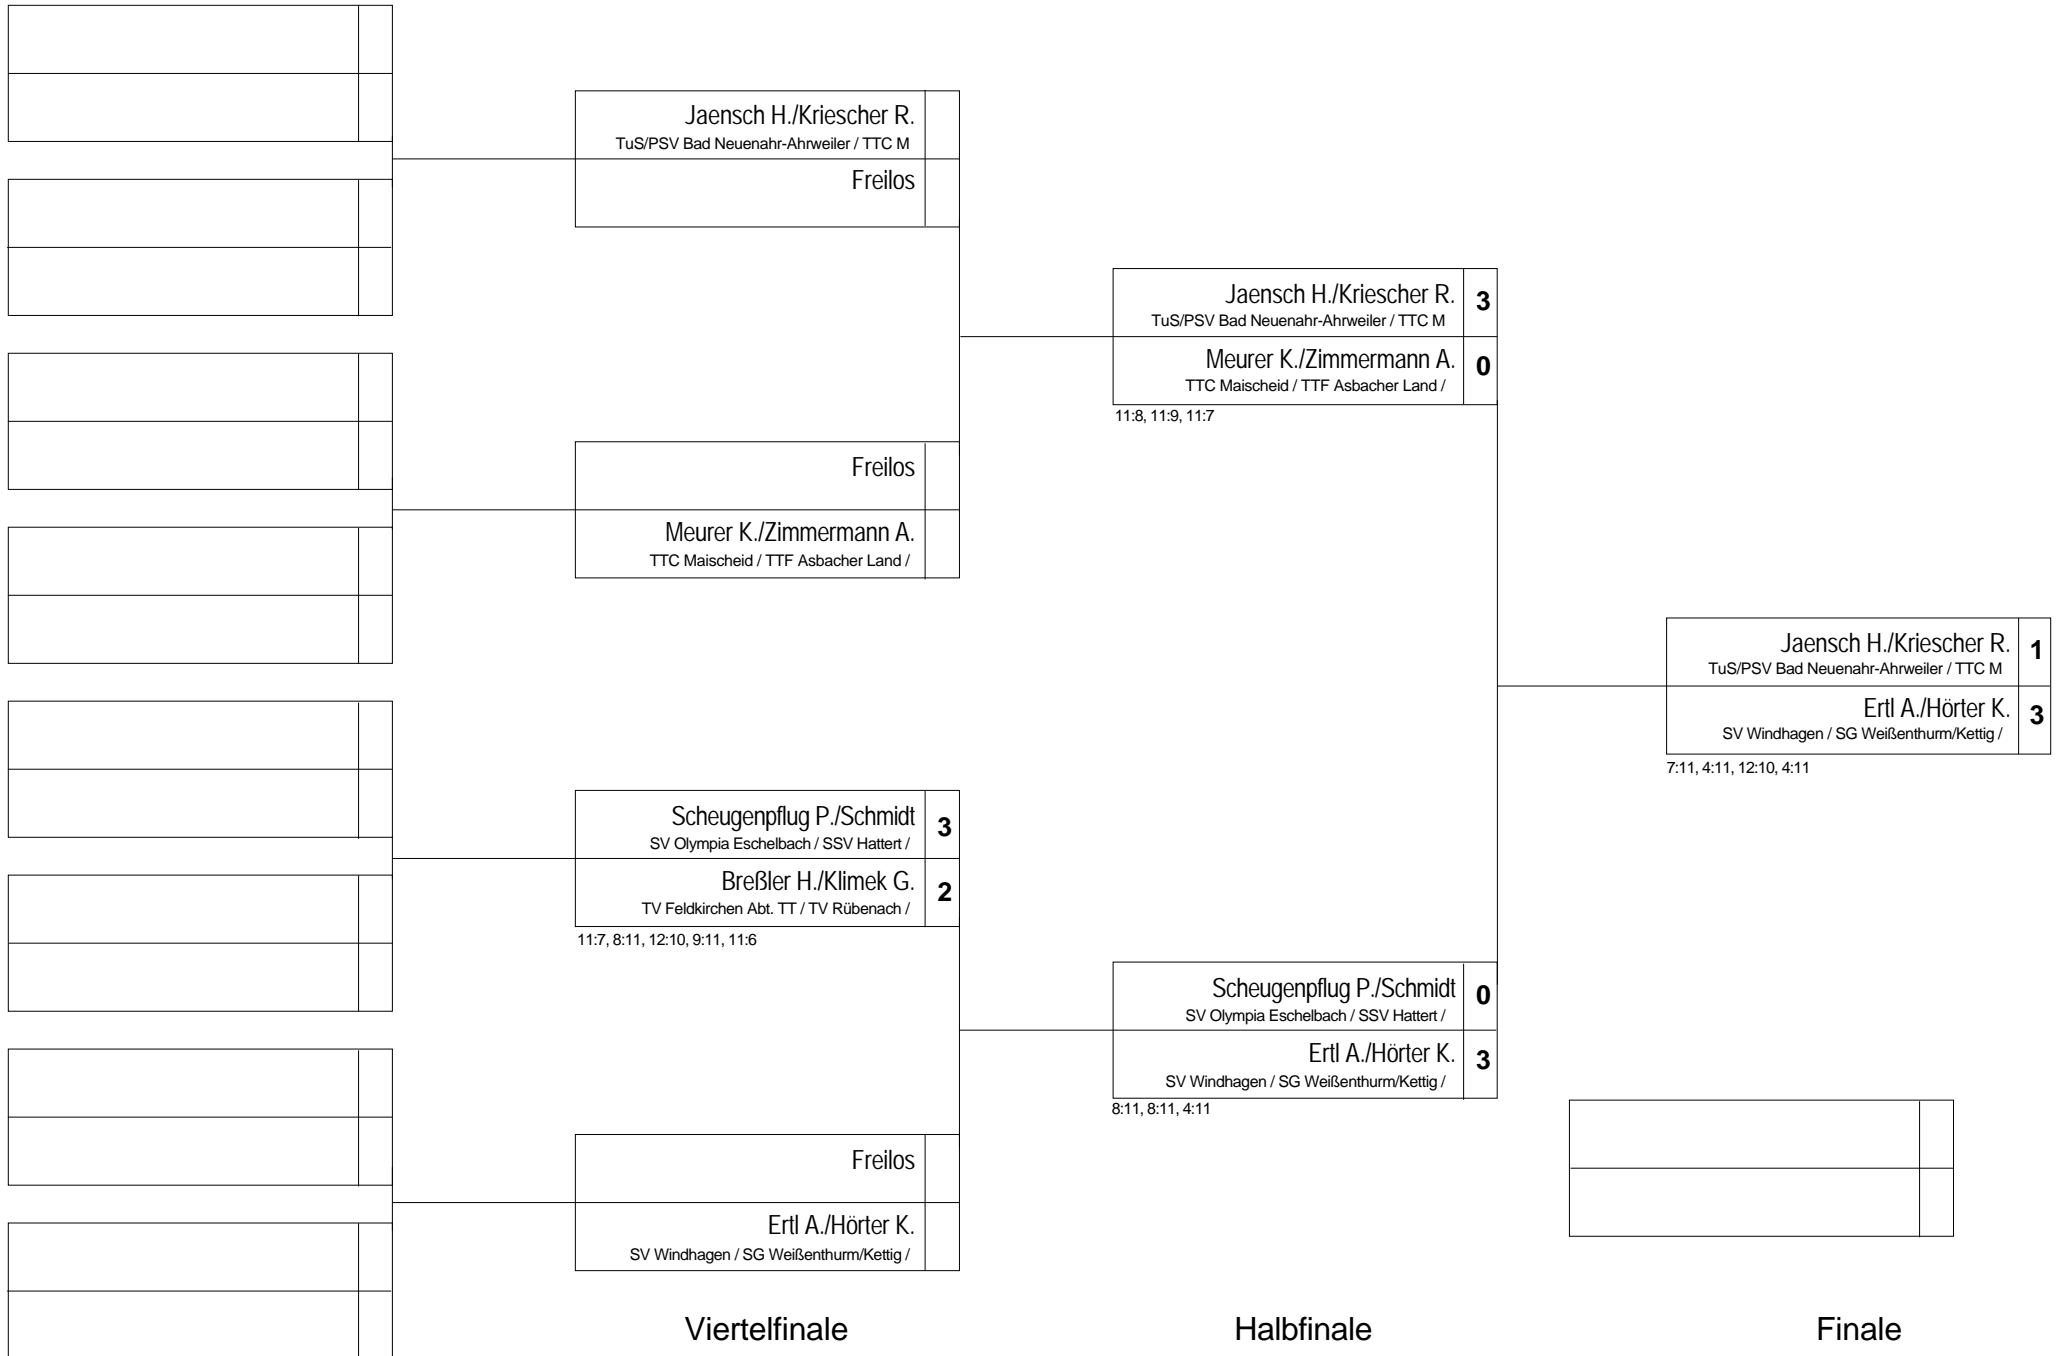

Datum: 13.01.2013 / Engers

Endrunde
KO System

Turnier: Verbandseinzelmeisterschaften Rheinland Senioren

Klasse: Senioren Ü50 bis Kreisliga Doppel

Datum: 12.01.2013 / Engers

Endrunde

KO System

Turnier: Verbandseinzelmeisterschaften Rheinland Senioren