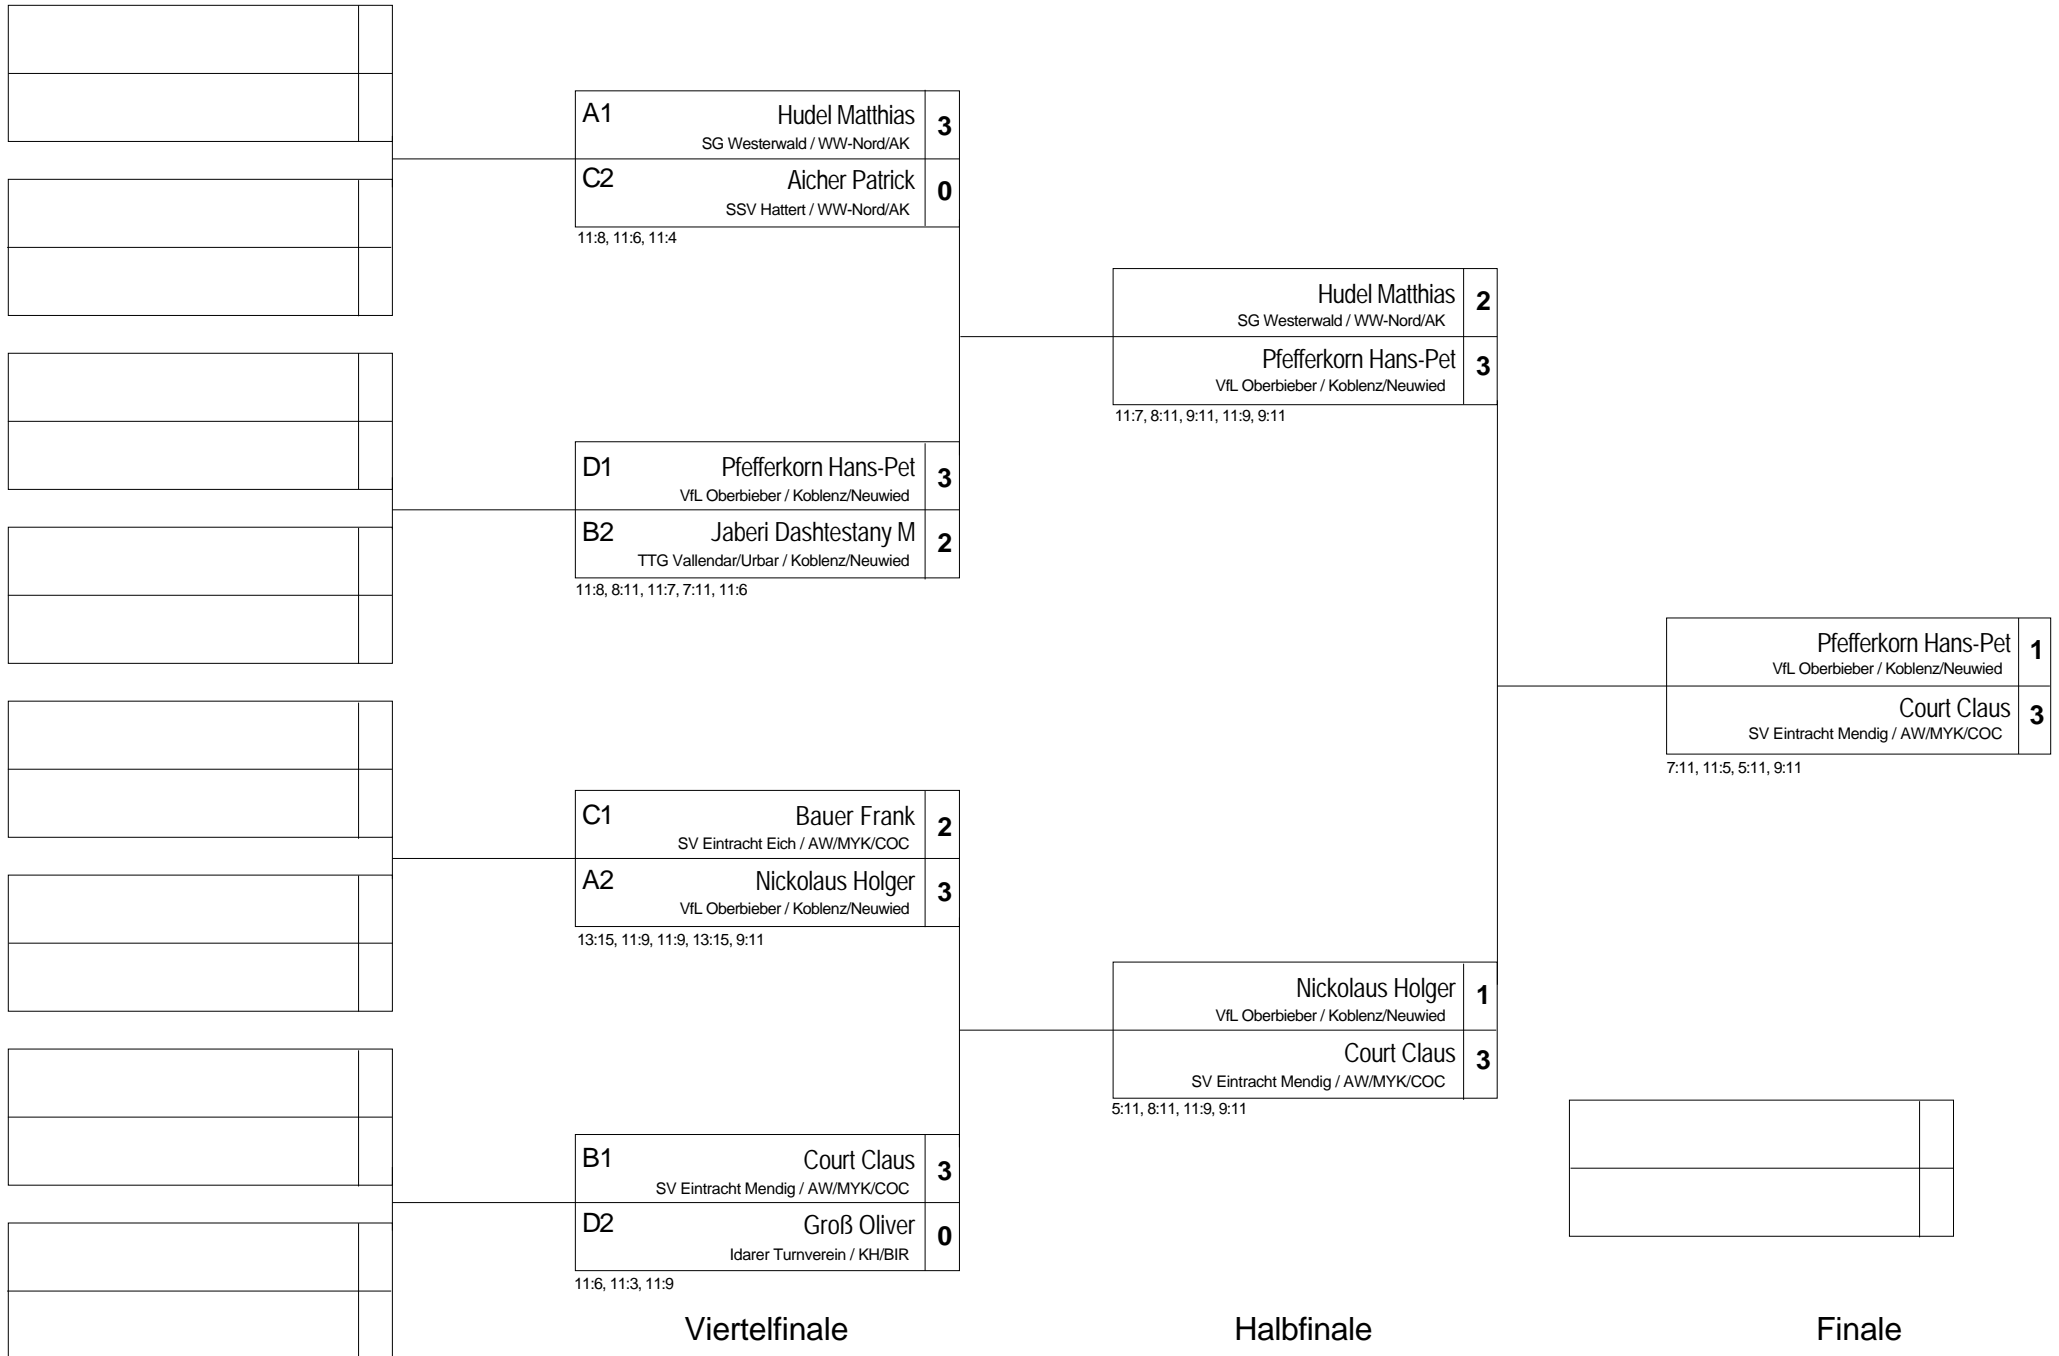

Turnier: Verbandseinzelleistungen Rheinland Senioren

Klasse: Senioren Ü40 bis Kreisliga Einzel

Datum: 12.01.2013 / Engers

Gruppe: A - Vorrunde

Pos	Name	SP	Spiele	Sätze	1	2	3	4
1	Hudel Matthias SG Westenwald / WW-Nord/AK	1	3 : 0	9 : 0	X	3 : 0 5,9,7	3 : 0 2,2,2	3 : 0 3,3,4
2	Nickolaus Holger VfL Oberbieber / Koblenz/Neuwied	2	2 : 1	6 : 3	0 : 3 -5,-9,-7	X	3 : 0 5,5,8	3 : 0 5,8,10
3	Faust Jörg TuWi Adenau / AW/MYK/COC	4	1 : 2	3 : 8	0 : 3 -2,-2,-2	0 : 3 -5,-5,-8	X	3 : 2 4,-9,4,-10,11
4	Diedrich Hardy TV Rügenach / Koblenz/Neuwied	3	0 : 3	2 : 9	0 : 3 -3,-3,-4	0 : 3 -5,-8,-10	2 : 3 -4,9,-4,10,-11	X

Gruppe: B - Vorrunde

Pos	Name	SP	Spiele	Sätze	1	2	3	4
1	Court Claus SV Eintracht Mendig / AW/MYK/COC	1	3 : 0	9 : 2	X	3 : 1 8,6,-9,12	3 : 1 11,9,-8,5	3 : 0 2,2,7
2	Jaberi Dashtestany Majid TTG Vallendar/Urbar / Koblenz/Neuwied	2	2 : 1	7 : 4	1 : 3 -8,-6,9,-12	X	3 : 1 -8,7,5,7	3 : 0 3,5,8
3	Garthe Frank TTC Hornister/Stockum-Püschchen / WW-No	3	1 : 2	5 : 6	1 : 3 -11,-9,8,-5	1 : 3 8,-7,-5,-7	X	3 : 0 8,3,4
4	Peksan Ramazan TV Rügenach / Koblenz/Neuwied	4	0 : 3	0 : 9	0 : 3 -2,-2,-7	0 : 3 -3,-5,-8	0 : 3 -8,-3,-4	X

Gruppe: C - Vorrunde

Pos	Name	SP	Spiele	Sätze	1	2	3	4
1	Bauer Frank SV Eintracht Eich / AW/MYK/COC	2	3 : 0	9 : 2	X	3 : 0 4,6,9	3 : 2 6,-7,-6,8,13	3 : 0 5,5,8
2	Aicher Patrick SSV Hattert / WW-Nord/AK	3	2 : 1	6 : 5	0 : 3 -4,-6,-9	X	3 : 1 11,-6,7,5	3 : 1 5,-9,4,10
3	Haag Stefan TTG Vallendar/Urbar / Koblenz/Neuwied	1	1 : 2	6 : 6	2 : 3 -6,7,6,-8,-13	1 : 3 -11,6,-7,-5	X	3 : 0 8,6,7
4	Späth Stefan Idarer Turnverein / KH/BIR	4	0 : 3	1 : 9	0 : 3 -5,-5,-8	1 : 3 -5,9,-4,-10	0 : 3 -8,-6,-7	X

Gruppe: D - Vorrunde

Pos	Name	SP	Spiele	Sätze	1	2	3	4
1	Pfefferkorn Hans-Peter VfL Oberbieber / Koblenz/Neuwied	3	3 : 0	9 : 2	X	3 : 2 -7,6,7,-8,10	3 : 0 7,3,5	3 : 0 4,8,4
2	Groß Oliver Idarer Turnverein / KH/BIR	2	2 : 1	8 : 5	2 : 3 7,-6,-7,8,-10	X	3 : 1 7,9,-7,9	3 : 1 -7,5,7,10
3	Ecker Ralf TV Feldkirchen Abt. TT / Koblenz/Neuwied	1	1 : 2	4 : 7	0 : 3 -7,-3,-5	1 : 3 -7,-9,7,-9	X	3 : 1 8,-9,5,5
4	Schönauer Georg SV Windhagen / Koblenz/Neuwied	4	0 : 3	2 : 9	0 : 3 -4,-8,-4	1 : 3 7,-5,-7,-10	1 : 3 -8,9,-5,-5	X

Turnier: Verbandseinzelmeisterschaften Rheinland Senioren

Klasse: Senioren Ü40 bis Kreisliga Einzel

Datum: 12.01.2013 / Engers

Endrunde

KO System