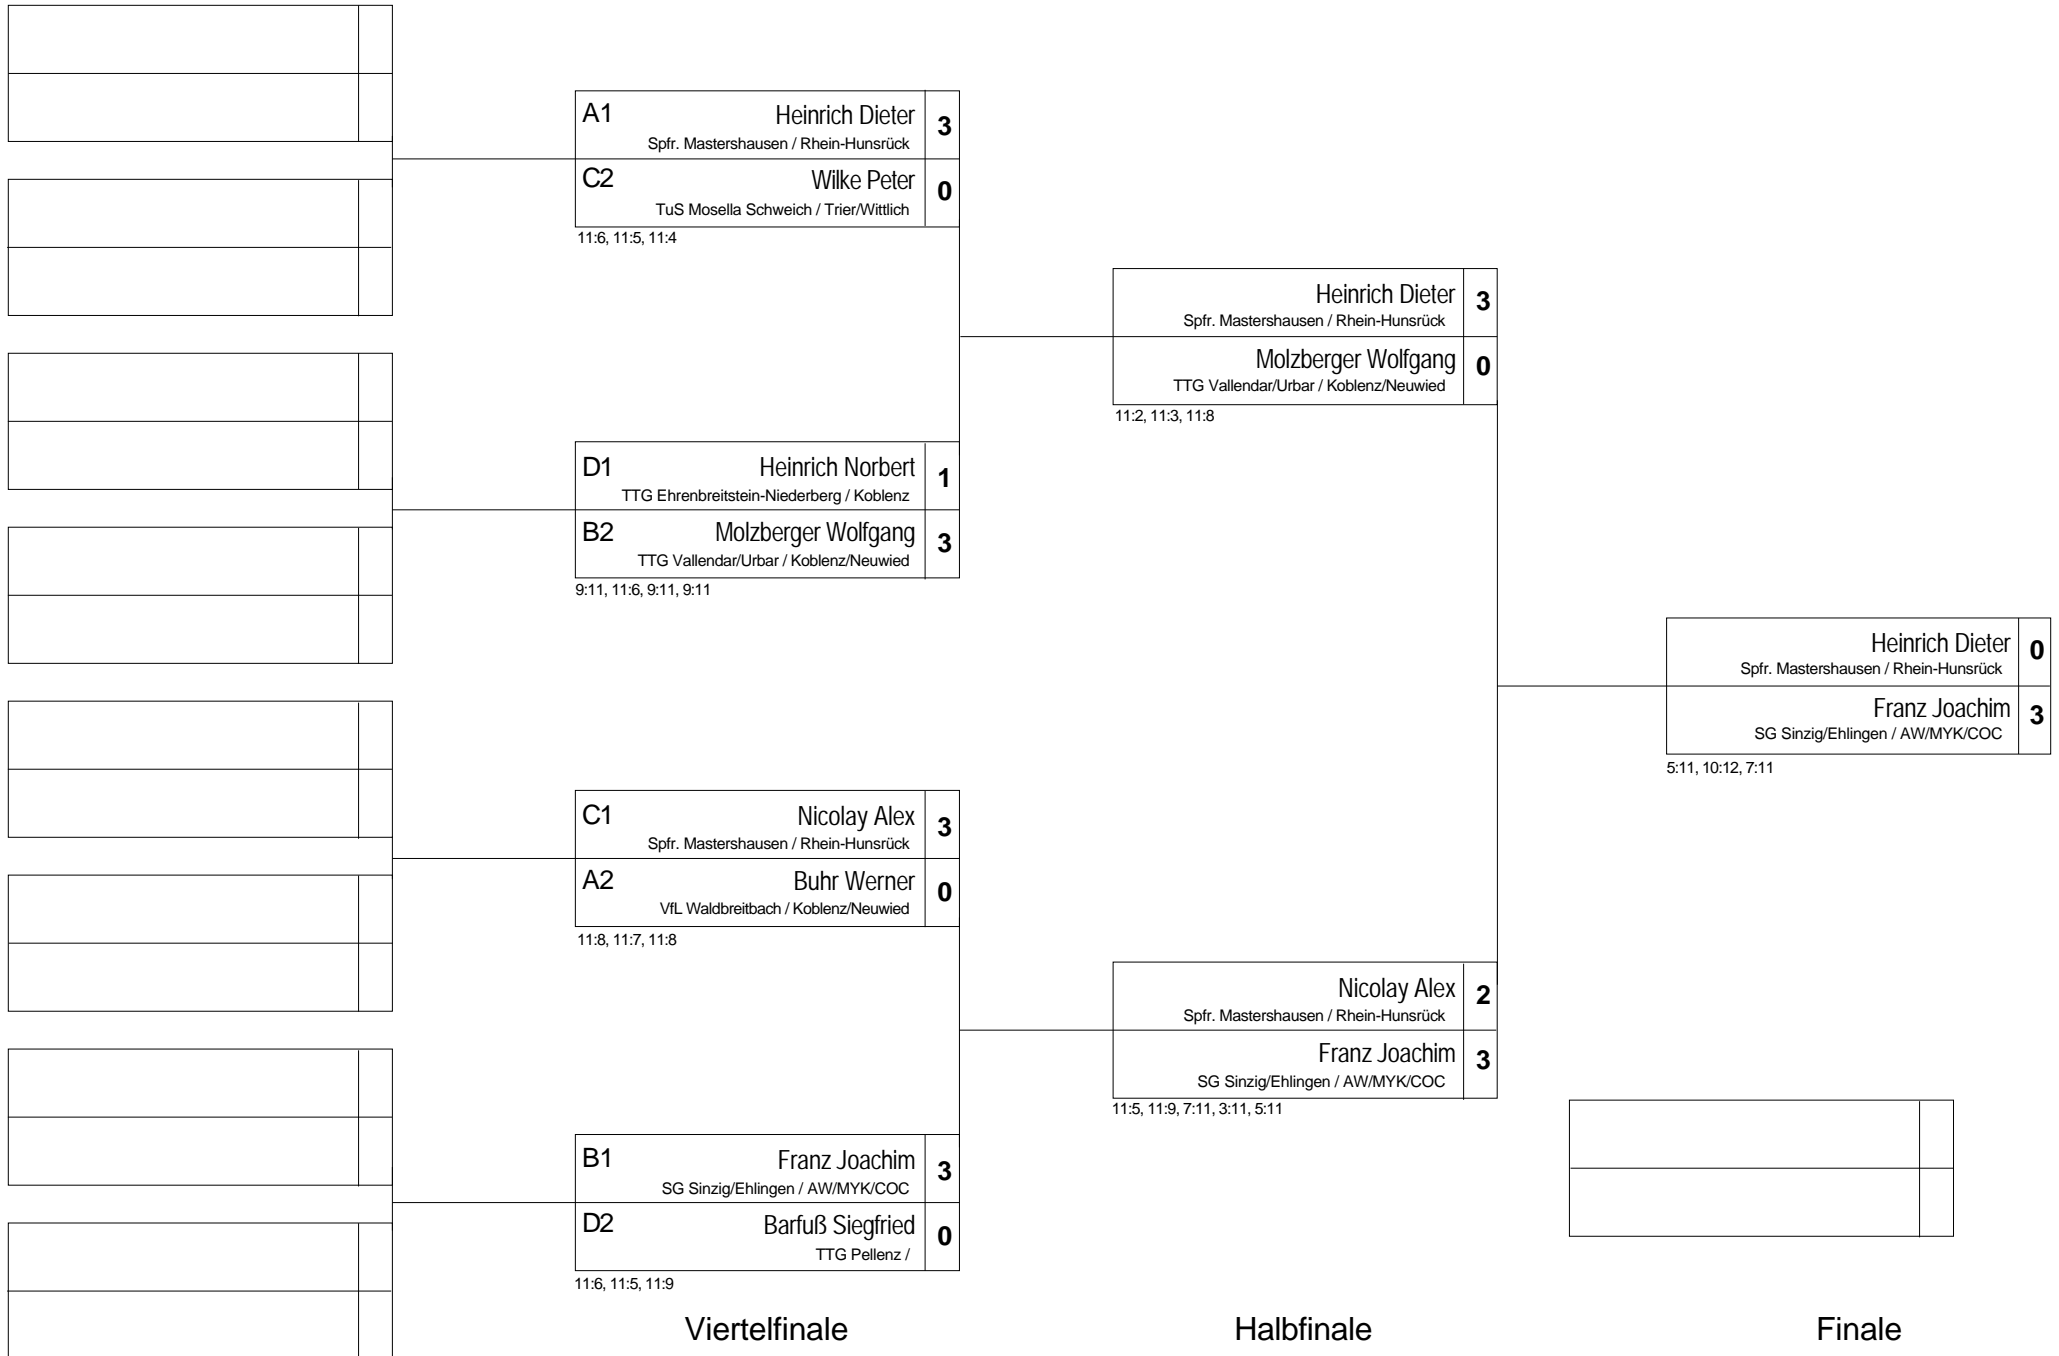

Turnier: Verbandseinzelleistungen Rheinland Senioren

Klasse: Senioren Ü60 bis Kreisliga Einzel

Datum: 12.01.2013 / Engers

Gruppe: A - Vorrunde

Pos	Name	SP	Spiele	Sätze	1	2	3	4
1	Heinrich Dieter Spfr. Mastershausen / Rhein-Hunsrück	1	3 : 0	9 : 1	X	3 : 1 -13,6,6,3	3 : 0 6,5,4	3 : 0 5,2,3
2	Buhr Werner VfL Waldbreitbach / Koblenz/Neuwied	4	2 : 1	7 : 4	1 : 3 13,-6,-6,-3	X	3 : 1 -11,6,5,8	3 : 0 3,3,4
3	Roth Hans SV Eintracht Mendig / AW/MYK/COC	3	1 : 2	4 : 6	0 : 3 -6,-5,-4	1 : 3 11,-6,-5,-8	X	3 : 0 3,0,0
4	Stein Engelbert SSV Hattert / WW-Nord/AK	4	0 : 3	0 : 9	0 : 3 -5,-2,-3	0 : 3 -3,-3,-4	0 : 3 -3,-0,-0	X

Gruppe: B - Vorrunde

Pos	Name	SP	Spiele	Sätze	1	2	3	4
1	Franz Joachim SG Sinzig/Ehlingen / AW/MYK/COC	1	3 : 0	9 : 2	X	3 : 0 3,4,7	3 : 2 -5,11,2,-9,6	3 : 0 4,5,6
2	Molzberger Wolfgang TTG Vallendar/Urbar / Koblenz/Neuwied	3	2 : 1	6 : 4	0 : 3 -3,-4,-7	X	3 : 1 -12,9,10,9	3 : 0 4,6,4
3	Gerz Hugo TTC Wirges / WW-Süd/RL	2	1 : 2	6 : 7	2 : 3 5,-11,-2,9,-6	1 : 3 12,-9,-10,-9	X	3 : 1 -7,7,7,9
4	Stengel Wolfgang TV Mülhofen / Koblenz/Neuwied	4	0 : 3	1 : 9	0 : 3 -4,-5,-6	0 : 3 -4,-6,-4	1 : 3 7,-7,-7,-9	X

Gruppe: C - Vorrunde

Pos	Name	SP	Spiele	Sätze	1	2	3	4
1	Nicolay Alex Spfr. Mastershausen / Rhein-Hunsrück	3	3 : 0	9 : 0	X	3 : 0 6,5,7	3 : 0 6,3,8	3 : 0 5,6,7
2	Wilke Peter TuS Mosella Schweich / Trier/Wittlich	3	2 : 1	6 : 4	0 : 3 -6,-5,-7	X	3 : 0 9,6,9	3 : 1 6,-3,10,7
3	Klemm Wolfgang SV Eintracht Mendig / AW/MYK/COC	3	1 : 2	3 : 6	0 : 3 -6,-3,-8	0 : 3 -9,-6,-9	X	3 : 0 9,7,5
4	Rohde Gert TV Mülhofen / Koblenz/Neuwied	4	0 : 3	1 : 9	0 : 3 -5,-6,-7	1 : 3 -6,3,-10,-7	0 : 3 -9,-7,-5	X

Gruppe: D - Vorrunde

Pos	Name	SP	Spiele	Sätze	1	2	3	4
1	Heinrich Norbert TTG Ehrenbreitstein-Niederberg / Koblenz/	4	3 : 0	9 : 4	X	3 : 1 4,-9,8,12	3 : 2 -3,-6,10,7,9	3 : 1 -3,5,8,5
2	Barfuß Siegfried TTG Pellenz /	1	2 : 1	7 : 5	1 : 3 -4,9,-8,-12	X	3 : 2 9,6,-10,-9,9	3 : 0 3,5,9
3	Weidemann Ignaz VfL Waldbreitbach / Koblenz/Neuwied	2	1 : 2	7 : 8	2 : 3 3,6,-10,-7,-9	2 : 3 -9,-6,10,9,-9	X	3 : 2 3,9,-7,-11,5
4	Zimmermann Bernhard DJK Buchholz / Trier/Wittlich	4	0 : 3	3 : 9	1 : 3 3,-5,-8,-5	0 : 3 -3,-5,-9	2 : 3 -3,-9,7,11,-5	X

Turnier: Verbandseinzelmeisterschaften Rheinland Senioren

Klasse: Senioren Ü60 bis Kreisliga Einzel

Datum: 12.01.2013 / Engers

Endrunde
KO System