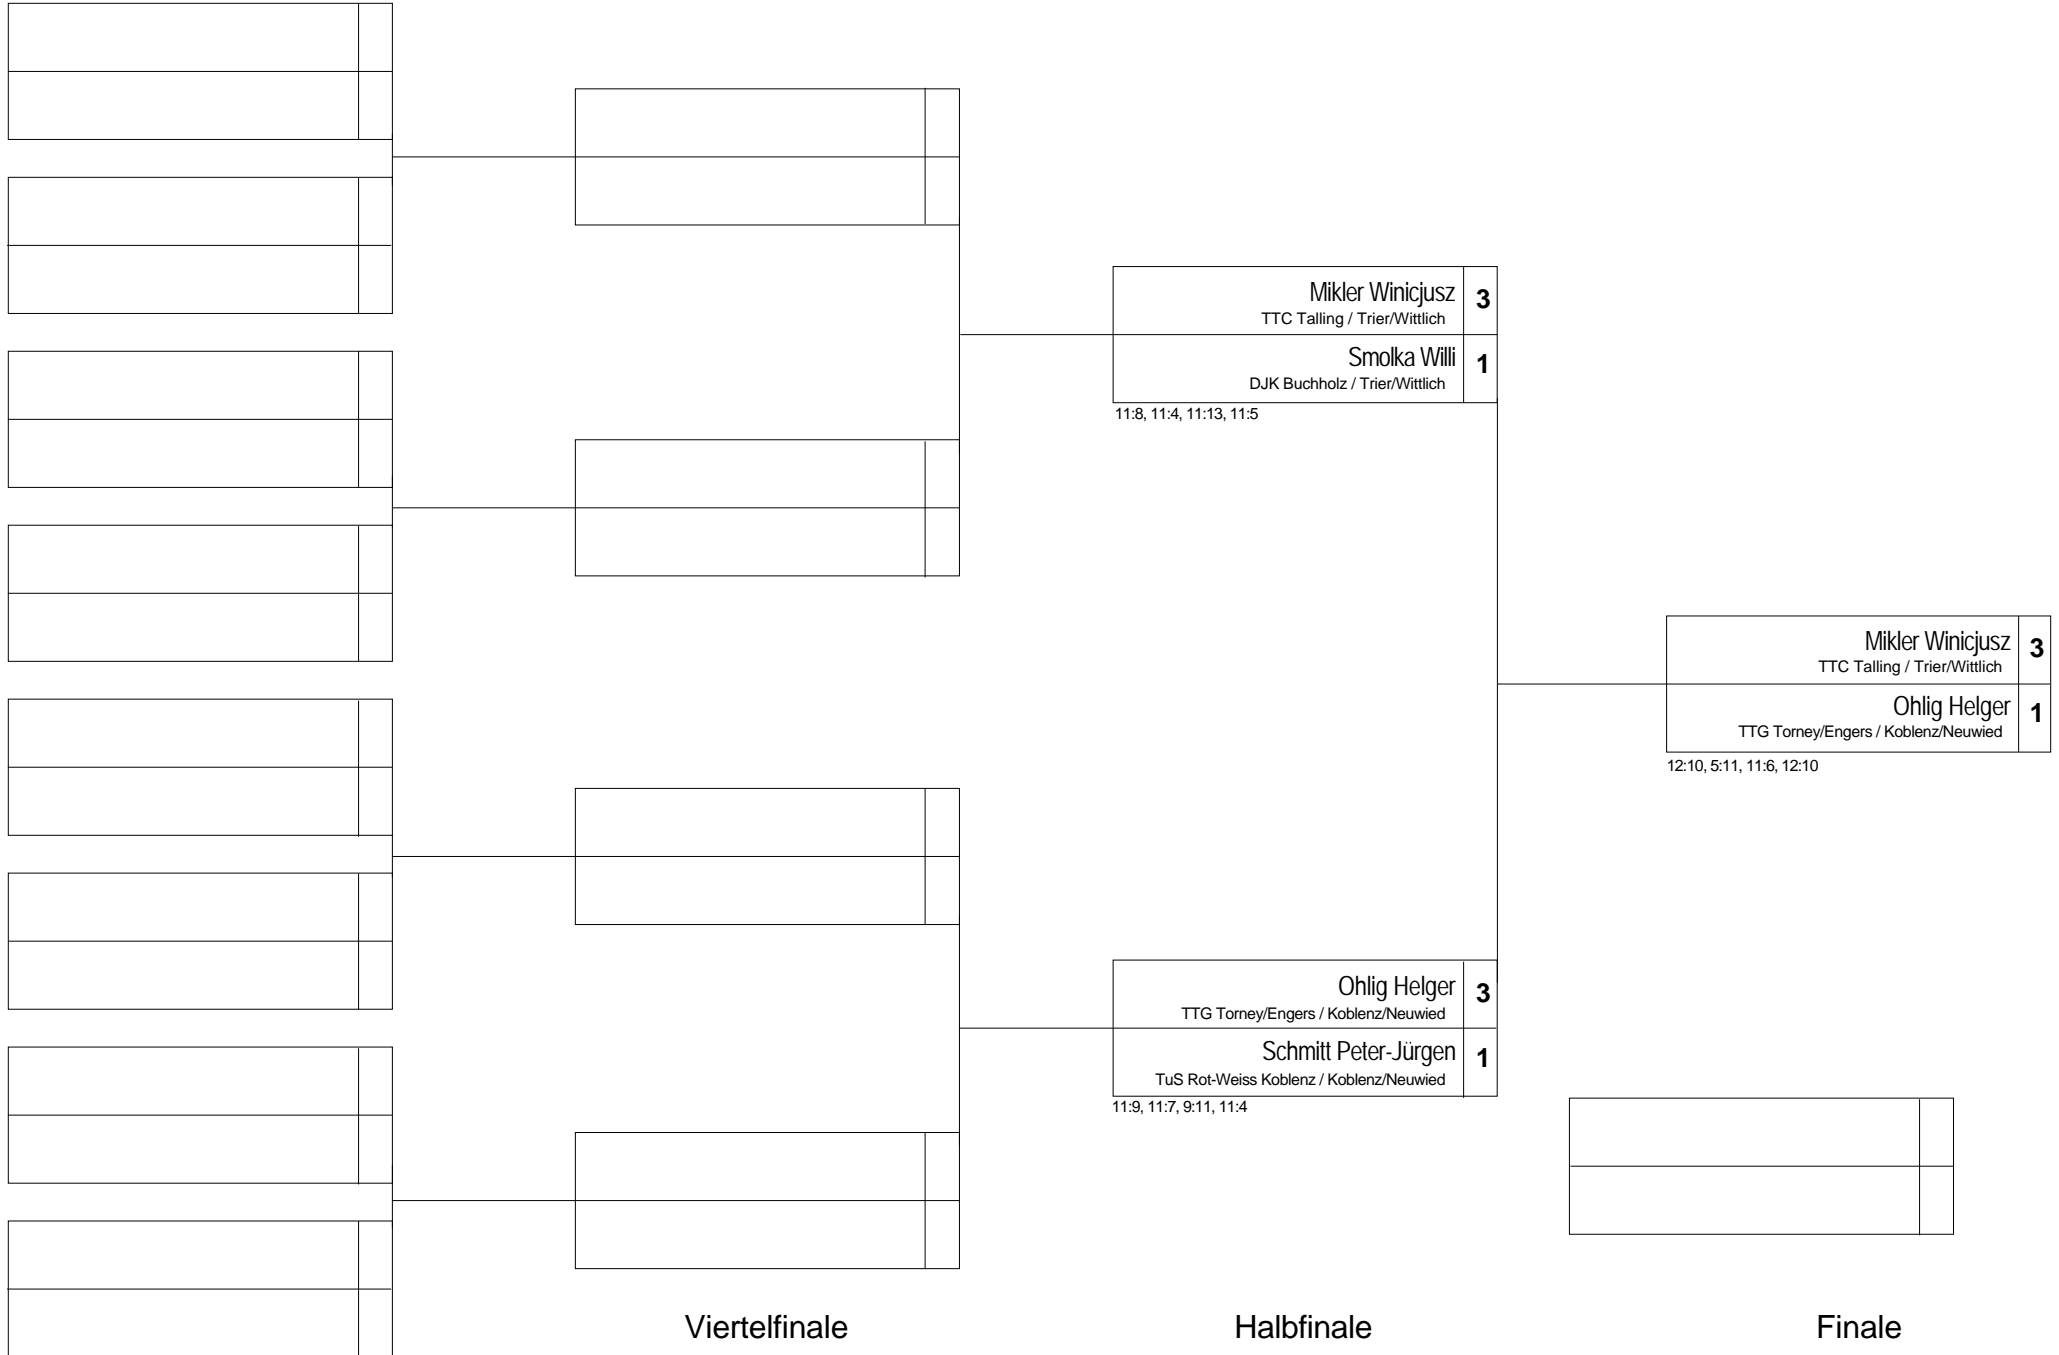

Turnier: Verbandseinzelleistungen Rheinland Senioren

Klasse: Senioren Ü70 Einzel

Datum: 12.01.2013 / Engers

Gruppe: A - Vorrunde

Pos	Name	SP	Spiele	Sätze	1	2	3	4	5
1	Mikler Winicjusz TTC Talling / Trier/Wittlich	1	4 : 0	12 : 0	X	3 : 0 7,11,4	3 : 0 7,6,6	3 : 0 6,1,9	3 : 0 4,7,9
2	Schmitt Peter-Jürgen TuS Rot-Weiss Koblenz / Koblenz/Neuwied	2	3 : 1	9 : 5	0 : 3 -7,-11,-4	X	3 : 1 -9,9,9,7	3 : 0 6,7,5	3 : 1 4,-11,12,4
3	Buhr Werner VfL Waldbreitbach / Koblenz/Neuwied	4	2 : 2	7 : 7	0 : 3 -7,-6,-6	1 : 3 9,-9,-9,-7	X	3 : 1 8,5,-9,8	3 : 0 10,9,6
4	Stierle Ingo TTG Torney/Engers / Koblenz/Neuwied	3	1 : 3	4 : 9	0 : 3 -6,-1,-9	0 : 3 -6,-7,-5	1 : 3 -8,-5,9,-8	X	3 : 0 9,9,3
5	Guseck Jörg TuS Roland Brey / Koblenz/Neuwied	5	0 : 4	1 : 12	0 : 3 -4,-7,-9	1 : 3 -4,11,-12,-4	0 : 3 -10,-9,-6	0 : 3 -9,-9,-3	X

Gruppe: B - Vorrunde

Pos	Name	SP	Spiele	Sätze	1	2	3	4	5
1	Ohlig Helger TTG Torney/Engers / Koblenz/Neuwied	1	3 : 0	9 : 0	X	3 : 0 8,4,7	3 : 0 13,5,4	3 : 0 3,5,4	
2	Smolka Willi DJK Buchholz / Trier/Wittlich	3	2 : 1	6 : 4	0 : 3 -8,-4,-7	X	3 : 0 4,7,8	3 : 1 10,7,-3,5	
3	Herrmann Dieter TuS Monzingen / KH/BIR	2	1 : 2	3 : 6	0 : 3 -13,-5,-4	0 : 3 -4,-7,-8	X	3 : 0 7,9,9	
4	Stengel Wolfgang TV Mülhofen / Koblenz/Neuwied	4	0 : 3	1 : 9	0 : 3 -3,-5,-4	1 : 3 -10,-7,3,-5	0 : 3 -7,-9,-9	X	

Turnier: Verbandseinzelschaften Rheinland Senioren

Klasse: Senioren Ü70 Einzel

Datum: 12.01.2013 / Engers

Endrunde
KO System