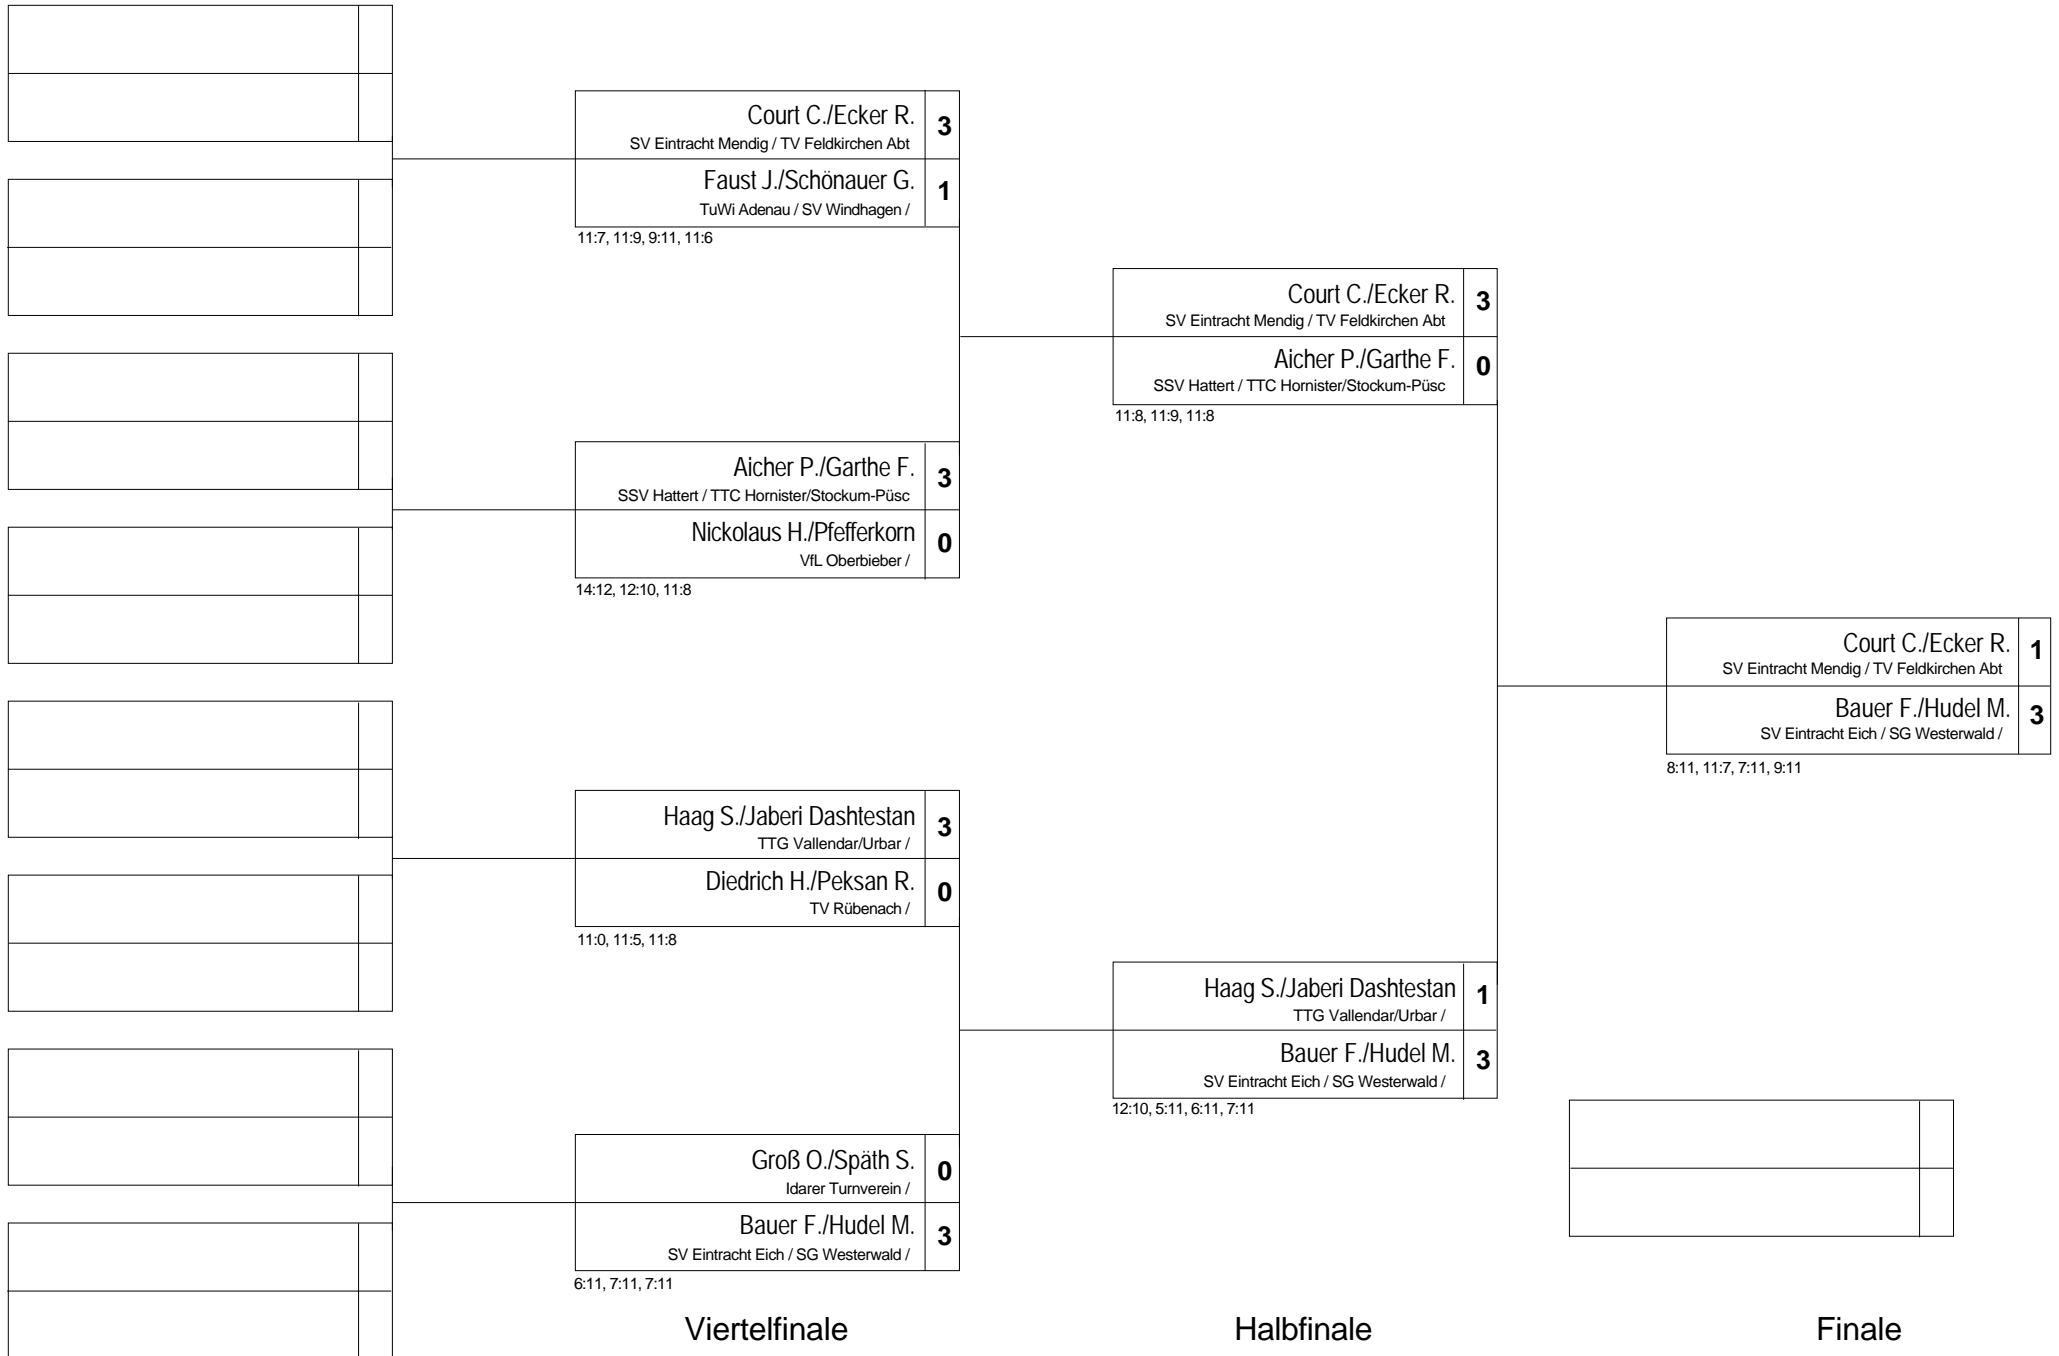

Turnier: Verbandseinzelschaften Rheinland Senioren

Klasse: Seniorinnen Ü60 Einzel

Datum: 13.01.2013 / Engers

Gruppe: A - Endrunde

Pos	Name	SP	Spiele	Sätze	1	2	3	4	5
1	Wunner Heidi SV Rheinbreitbach / Koblenz/Neuwied	4	3 : 1	11 : 4	X	3 : 1 4,-4,7,4	2 : 3 4,-9,9,-10,-6	3 : 0 7,1,7	3 : 0 6,6,5
2	Mohrs Irmtraud SG Mühlbachtal / WW-Süd/RL	2	3 : 1	10 : 4	1 : 3 -4,4,-7,-4	X	3 : 0 8,7,3	3 : 0 10,5,5	3 : 1 7,-9,5,4
3	Gutschmidt Karla TTG Vallendar/Urbar / Koblenz/Neuwied	3	3 : 1	9 : 7	3 : 2 -4,9,-9,10,6	0 : 3 -8,-7,-3	X	3 : 2 10,-6,-6,10,7	3 : 0 7,10,5
4	Engelhardt Marianne TTG Zinnau / WW-Nord/AK	5	1 : 3	5 : 9	0 : 3 -7,-1,-7	0 : 3 -10,-5,-5	2 : 3 -10,6,6,-10,-7	X	3 : 0 7,8,8
5	Dörner Edeltrud RSV Girkenroth / WW-Nord/AK	1	0 : 4	1 : 12	0 : 3 -6,-6,-5	1 : 3 -7,9,-5,-4	0 : 3 -7,-10,-5	0 : 3 -7,-8,-8	X

Turnier: Verbandseinzelnmeisterschaften Rheinland Senioren

Klasse: Senioren Ü40 bis Kreisliga Doppel

Datum: 12.01.2013 / Engers

Endrunde

KO System