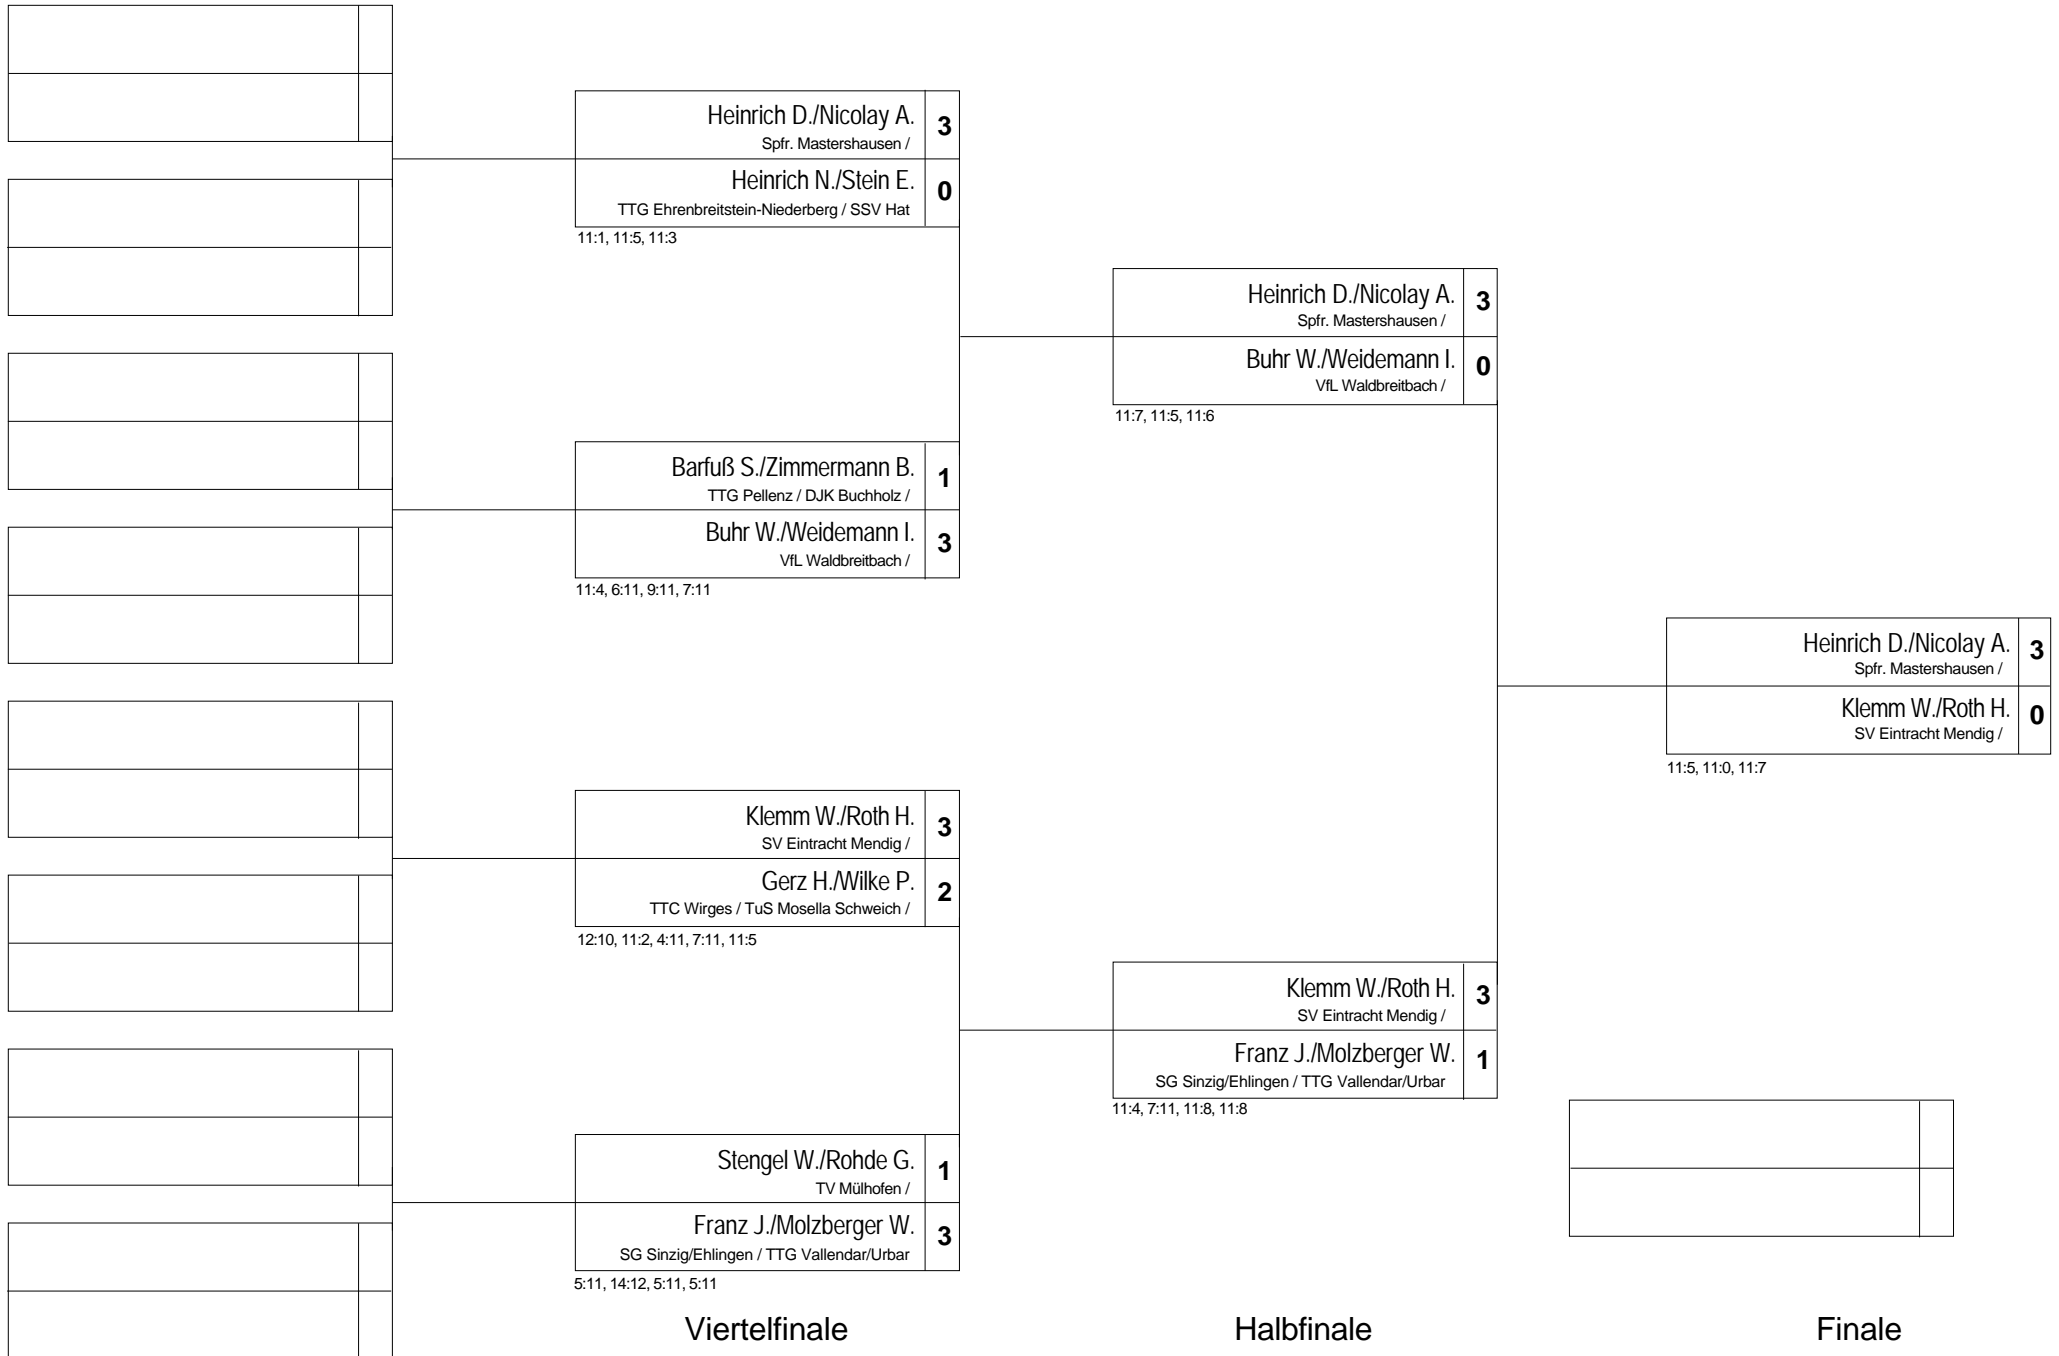

Turnier: Verbandseinzelmeisterschaften Rheinland Senioren

Klasse: Senioren Ü60 bis Kreisliga Doppel

Datum: 12.01.2013 / Engers

Endrunde

KO System