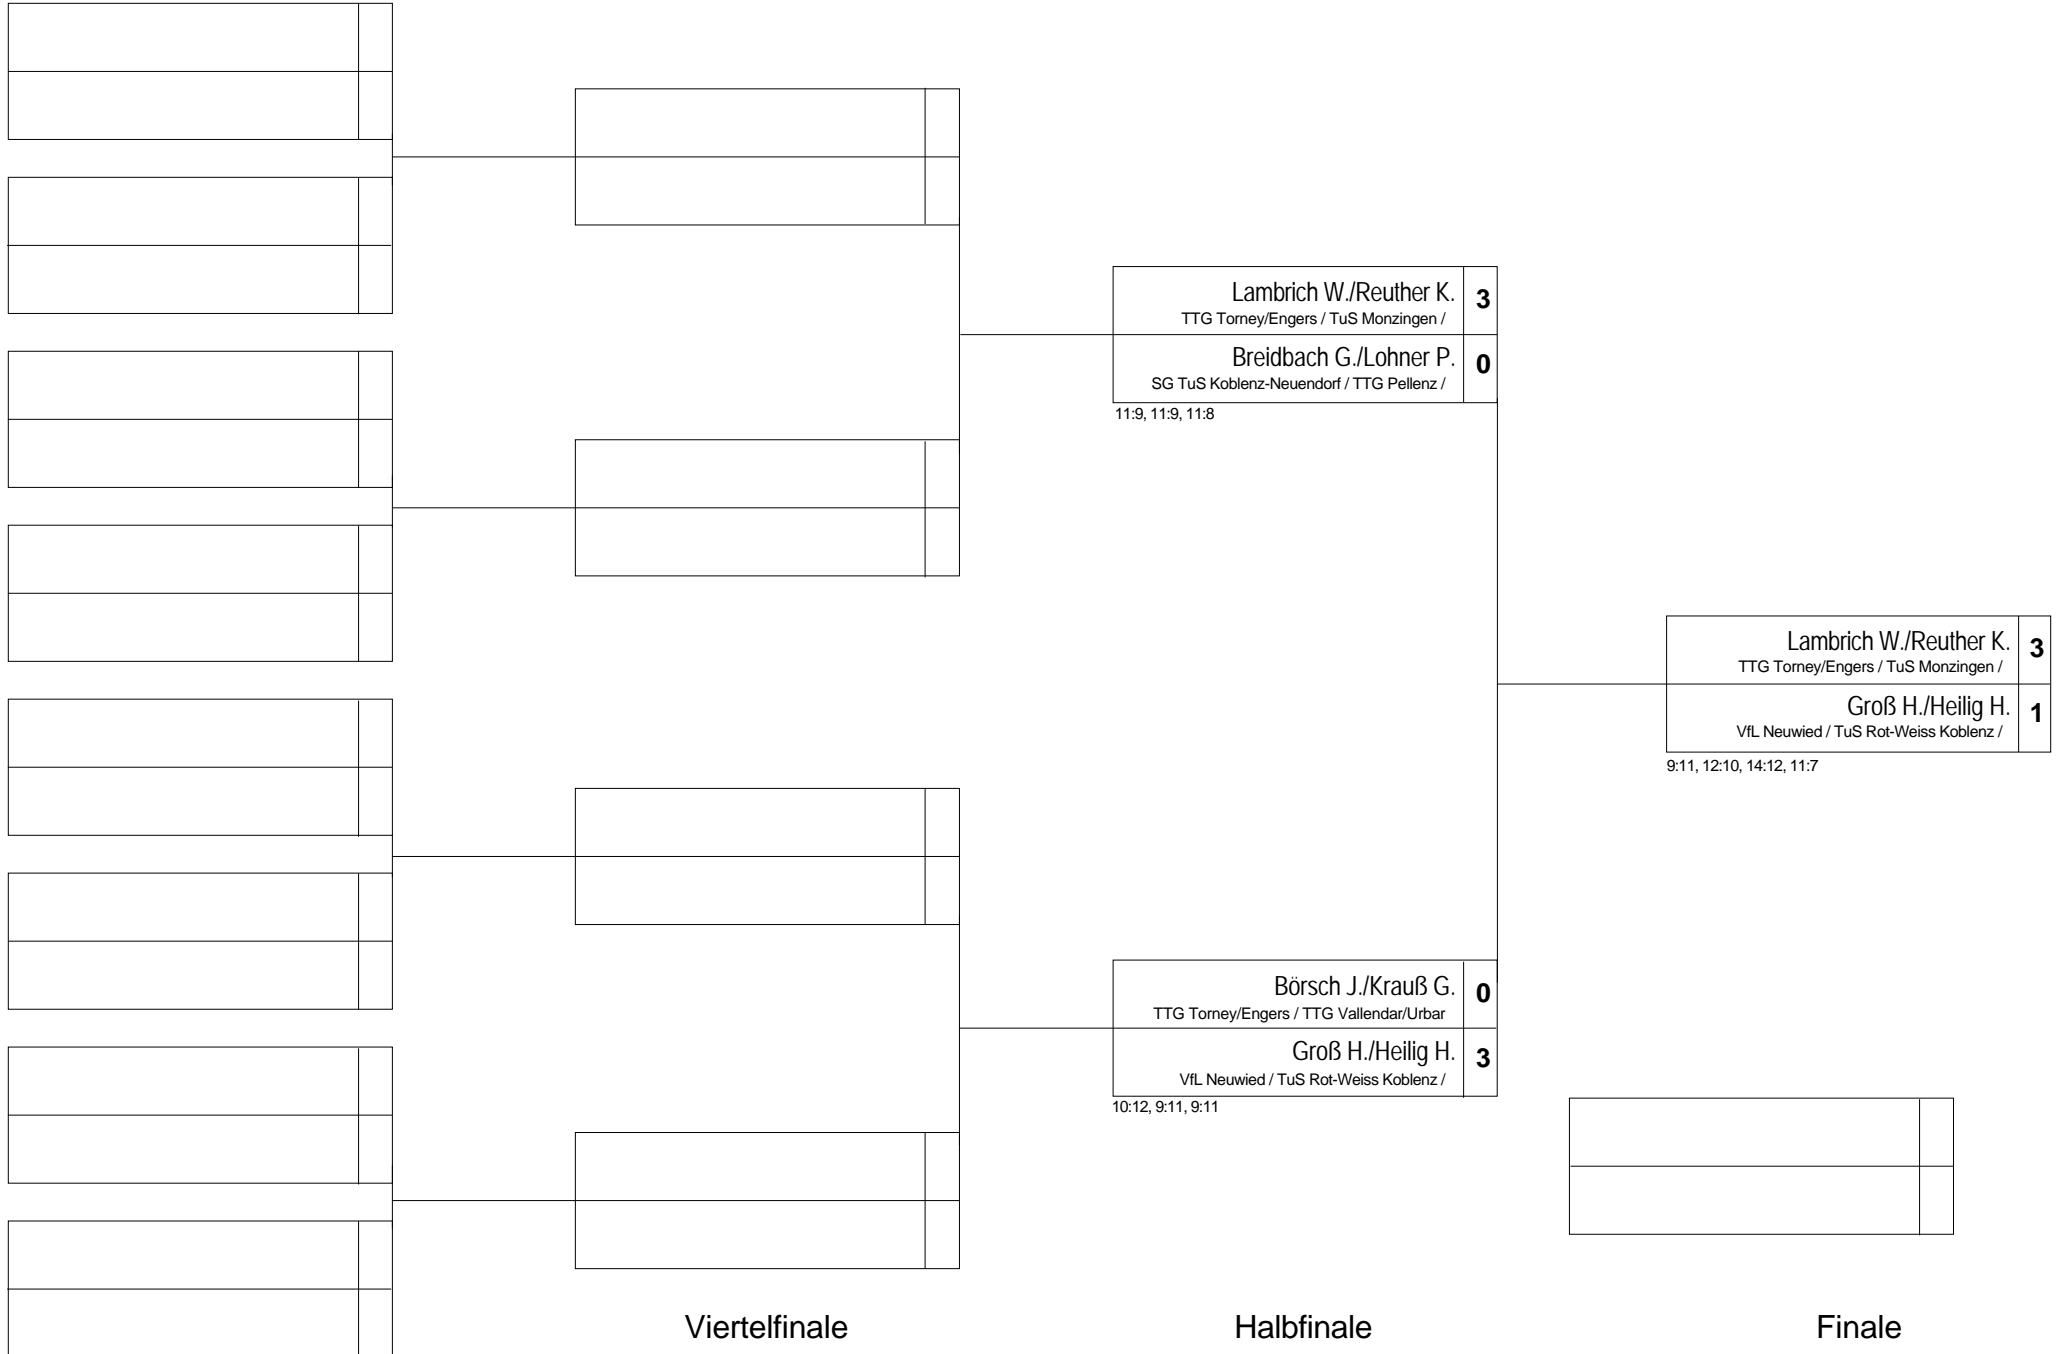

Datum: 12.01.2013 / Engers

Endrunde
KO System

Turnier: Verbandseinzelnmeisterschaften Rheinland Senioren

Klasse: Senioren Ü75 Doppel

Datum: 12.01.2013 / Engers

Endrunde
KO System

Turnier: Verbandseinzelsmeisterschaften Rheinland Senioren