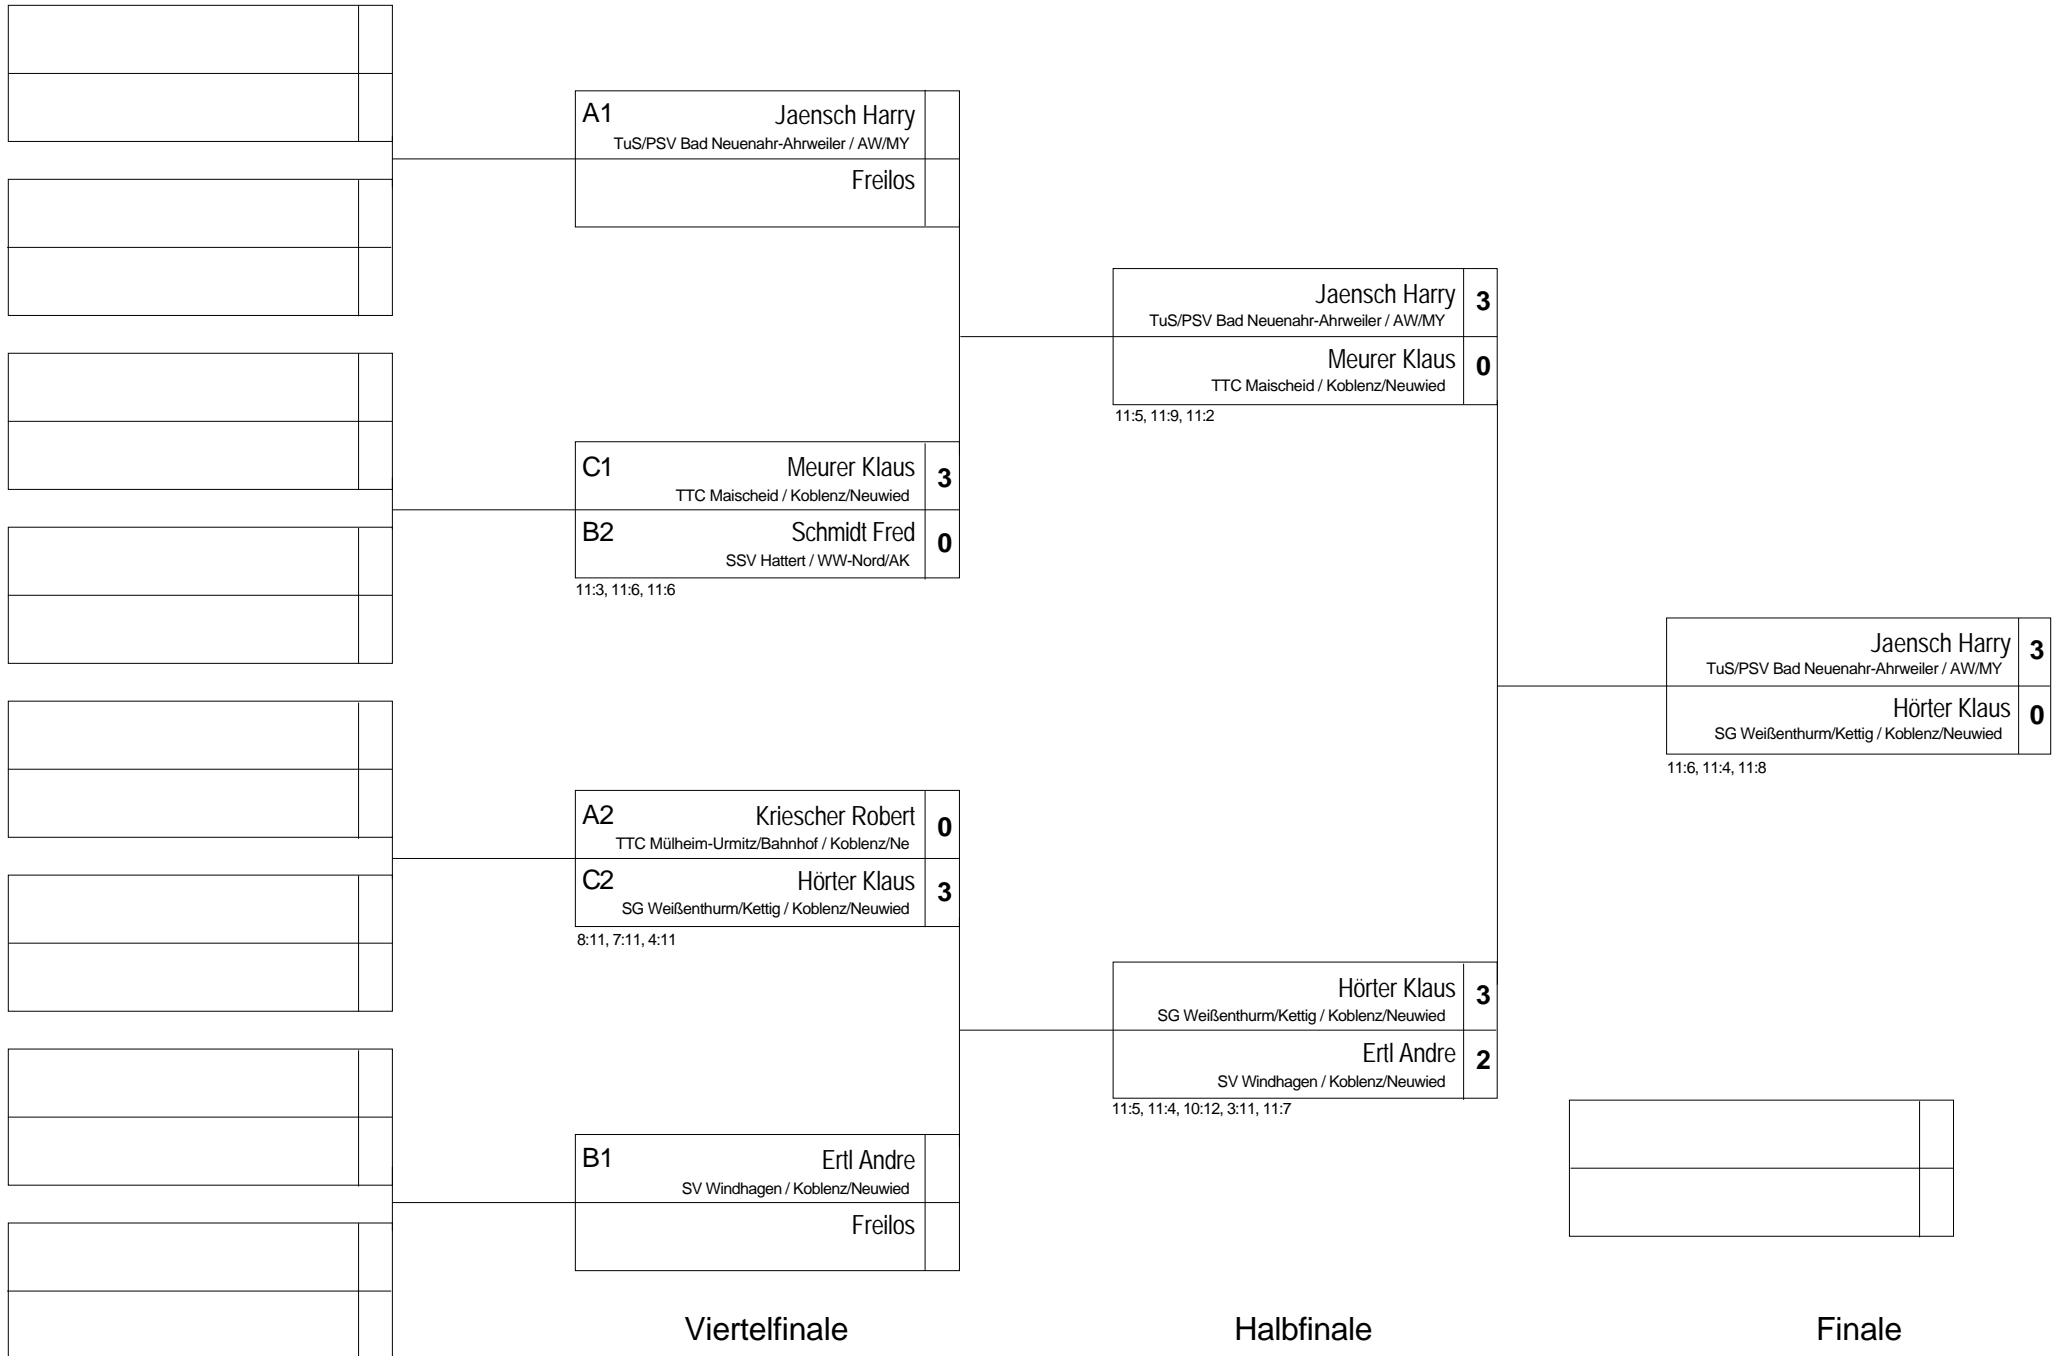

Turnier: Verbandseinzelleistungen Rheinland Senioren

Klasse: Senioren Ü50 bis Kreisliga Einzel

Datum: 12.01.2013 / Engers

Gruppe: A - Vorrunde

Pos	Name	SP	Spiele	Sätze	1	2	3	4
1	Jaensch Harry TuS/PSV Bad Neuenähr-Ahrweiler / AWM	3	2 : 0	6 : 0	X	3 : 0 7,7,5	3 : 0 9,7,5	
2	Kriescher Robert TTC Mülheim-Urmitz/Bahnhof / Koblenz/Ne	4	1 : 1	3 : 4	0 : 3 -7,-7,-5	X	3 : 1 -5,10,9,7	
3	Scheugenpflug Peter SV Olympia Eschelbach / WW-Süd/RL	3	0 : 2	1 : 6	0 : 3 -9,-7,-5	1 : 3 5,-10,-9,-7	X	

Gruppe: B - Vorrunde

Pos	Name	SP	Spiele	Sätze	1	2	3	4
1	Ertl Andre SV Windhagen / Koblenz/Neuwied	3	3 : 0	9 : 2	X	3 : 0 9,6,6	3 : 0 5,8,6	3 : 2 -15,9,-9,6,5
2	Schmidt Fred SSV Hattert / WW-Nord/AK	3	2 : 1	6 : 7	0 : 3 -9,-6,-6	X	3 : 2 -5,-7,3,7,12	3 : 2 8,-7,9,-6,9
3	Breßler Hartmut TV Feldkirchen Abt. TT / Koblenz/Neuwied	4	1 : 2	5 : 8	0 : 3 -5,-8,-6	2 : 3 5,7,-3,-7,-12	X	3 : 2 -7,9,7,-4,8
4	Zimmermann Axel TTF Asbacher Land / Koblenz/Neuwied	4	0 : 3	6 : 9	2 : 3 15,-9,9,-6,-5	2 : 3 -8,7,-9,6,-9	2 : 3 7,-9,-7,4,-8	X

Gruppe: C - Vorrunde

Pos	Name	SP	Spiele	Sätze	1	2	3	4
1	Meurer Klaus TTC Maischeid / Koblenz/Neuwied	1	3 : 0	9 : 2	X	3 : 1 -11,10,10,9	3 : 1 7,-12,10,4	3 : 0 10,4,4
2	Hörter Klaus SG Weißenthurm/Kettig / Koblenz/Neuwied	2	2 : 1	7 : 4	1 : 3 11,-10,-10,-9	X	3 : 1 11,9,-10,4	3 : 0 7,4,8
3	Bem Rudolf TTG Linzer-Höhe / Koblenz/Neuwied	5	1 : 2	5 : 8	1 : 3 -7,12,-10,-4	1 : 3 -11,-9,10,-4	X	3 : 2 5,-9,8,-9,6
4	Klimek Guido TV Rübenach / Koblenz/Neuwied	3	0 : 3	2 : 9	0 : 3 -10,-4,-4	0 : 3 -7,-4,-8	2 : 3 -5,9,-8,9,-6	X

Turnier: Verbandseinzelmeisterschaften Rheinland Senioren

Klasse: Senioren Ü50 bis Kreisliga Einzel

Datum: 12.01.2013 / Engers

Endrunde

KO System