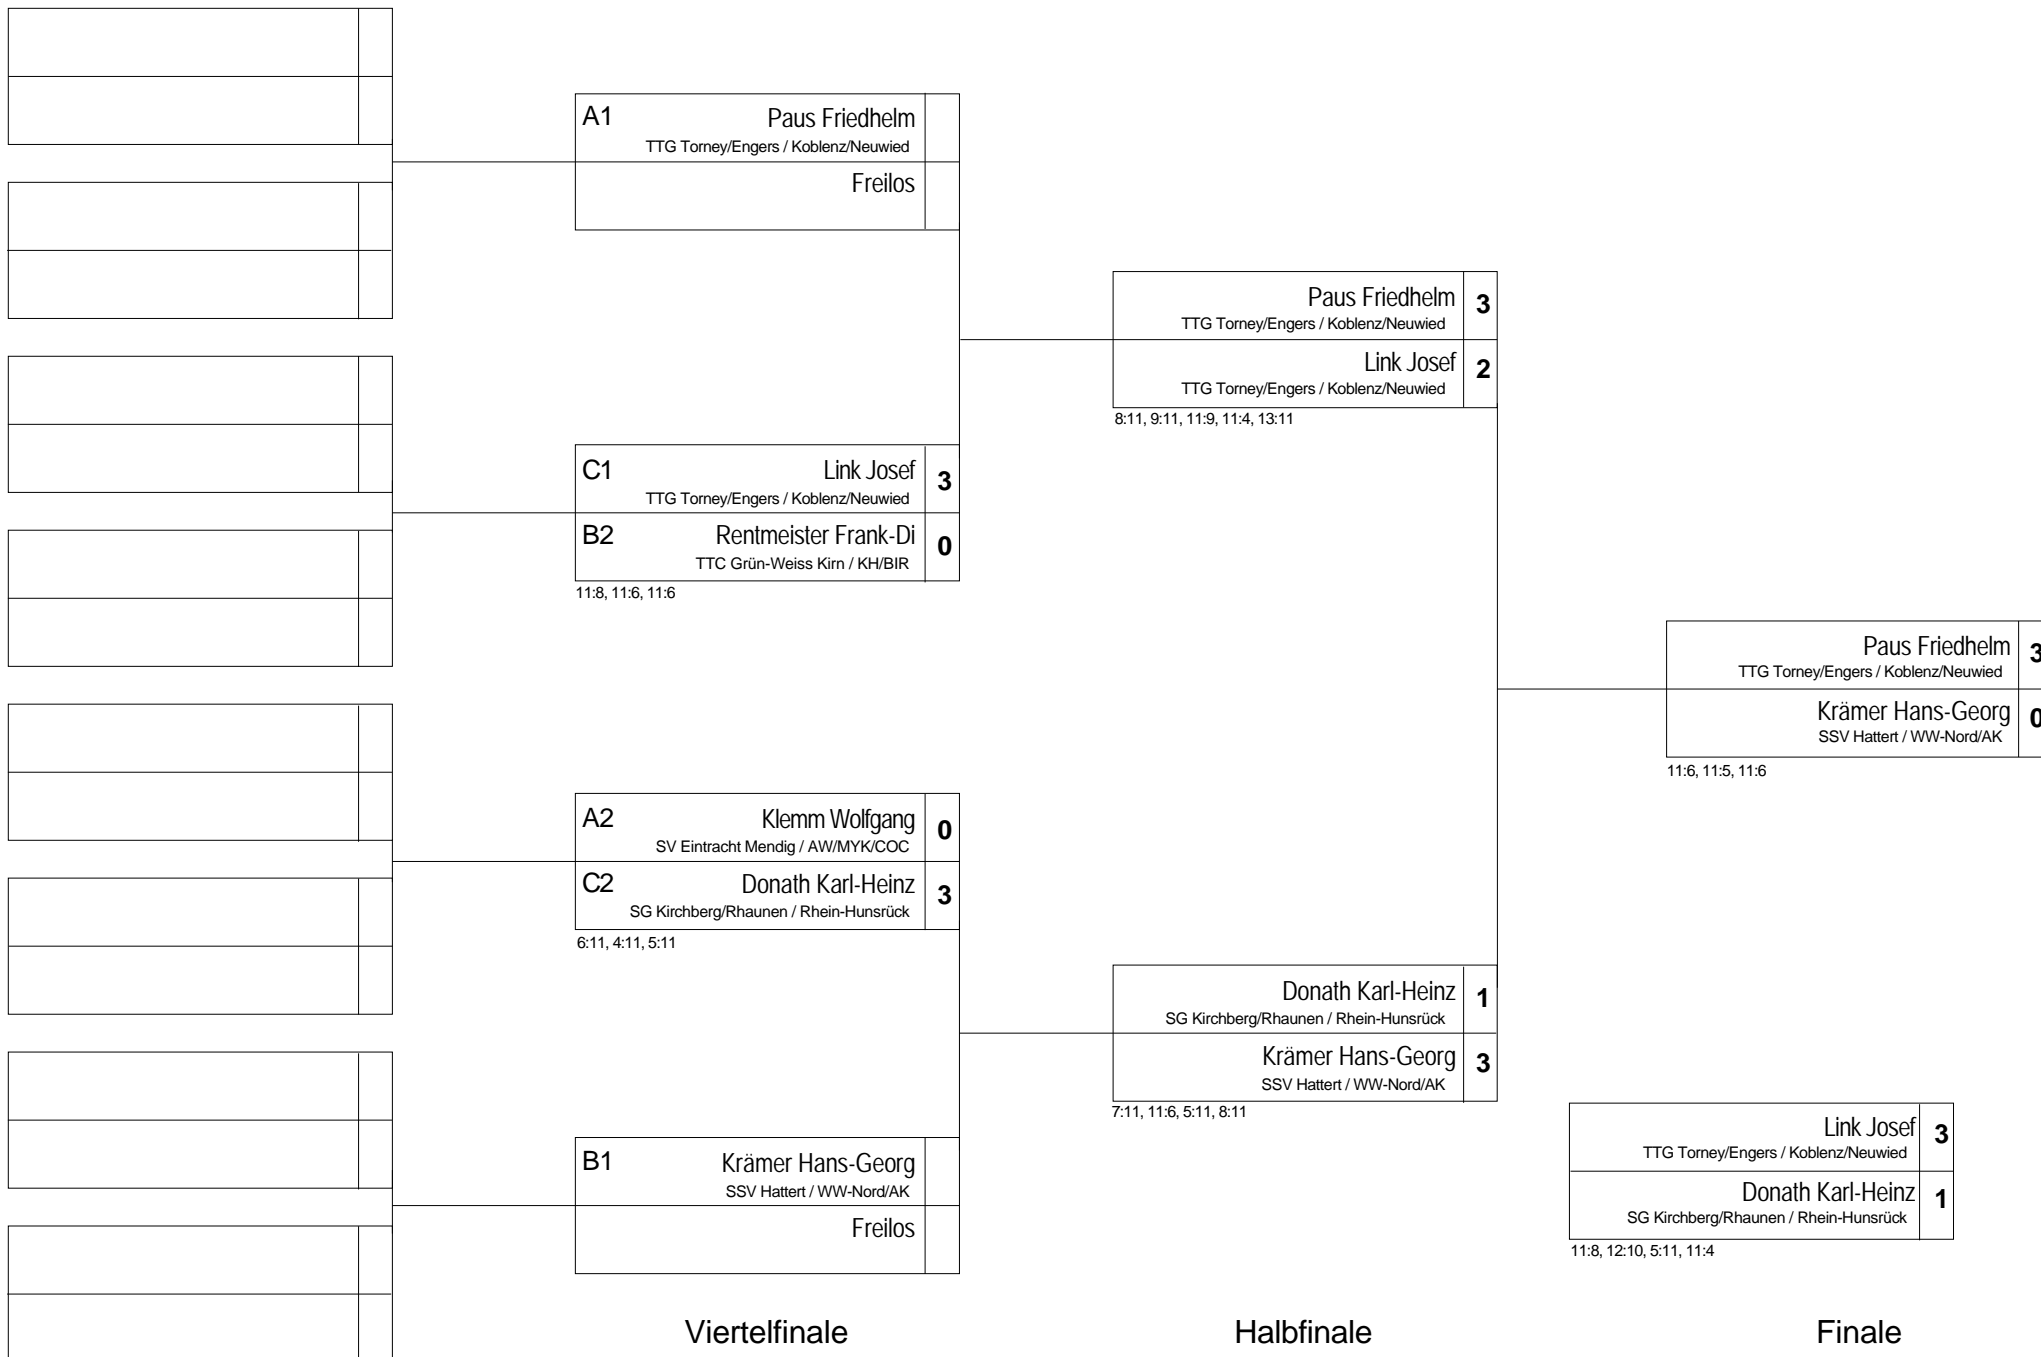

Turnier: Verbandseinzelleistungen Rheinland Senioren

Klasse: Senioren Ü65 Einzel

Datum: 12.01.2013 / Engers

Gruppe: A - Vorrunde

Pos	Name	SP	Spiele	Sätze	1	2	3	4
1	Paus Friedhelm TTG Torny/Engers / Koblenz/Neuwied	1	3 : 0	9 : 0	X	3 : 0 5,7,7	3 : 0 8,2,9	3 : 0 2,2,6
2	Klemm Wolfgang SV Eintracht Mendig / AW/MYK/COC	3	2 : 1	6 : 6	0 : 3 -5,-7,-7	X	3 : 1 -7,9,8,3	3 : 2 -8,5,-8,5,10
3	Weidemann Ignaz VfL Waldbreitbach / Koblenz/Neuwied	2	1 : 2	4 : 7	0 : 3 -8,-2,-9	1 : 3 7,-9,-8,-3	X	3 : 1 7,-7,6,3
4	Rohde Gert TV Mülhofen / Koblenz/Neuwied	4	0 : 3	3 : 9	0 : 3 -2,-2,-6	2 : 3 8,-5,8,-5,-10	1 : 3 -7,7,-6,-3	X

Gruppe: B - Vorrunde

Pos	Name	SP	Spiele	Sätze	1	2	3	4
1	Krämer Hans-Georg SSV Hattert / WW-Nord/AK	1	3 : 0	9 : 2	X	3 : 2 6,-5,14,-4,5	3 : 0 4,4,5	3 : 0 8,5,8
2	Rentmeister Frank-Dieter TTC Grün-Weiss Kirn / KH/BIR	2	2 : 1	8 : 5	2 : 3 -6,5,-14,4,-5	X	3 : 2 8,-9,-8,9,6	3 : 0 3,4,5
3	Dillenberger Heinz TuS 1904 Himmighofen / WW-Süd/RL	3	1 : 2	5 : 8	0 : 3 -4,-4,-5	2 : 3 -8,9,8,-9,-6	X	3 : 2 7,-8,10,-5,8
4	Hirt Harry TTG Pellenz /	4	0 : 3	2 : 9	0 : 3 -8,-5,-8	0 : 3 -3,-4,-5	2 : 3 -7,8,-10,5,-8	X

Gruppe: C - Vorrunde

Pos	Name	SP	Spiele	Sätze	1	2	3	4
1	Link Josef TTG Torny/Engers / Koblenz/Neuwied	1	3 : 0	9 : 1	X	3 : 1 -6,11,8,3	3 : 0 2,2,3	3 : 0 8,2,9
2	Donath Karl-Heinz SG Kirchberg/Rhaunen / Rhein-Hunsrück	2	2 : 1	7 : 3	1 : 3 6,-11,-8,-3	X	3 : 0 8,7,8	3 : 0 6,4,2
3	Roth Hans SV Eintracht Mendig / AW/MYK/COC	3	1 : 2	3 : 8	0 : 3 -2,-2,-3	0 : 3 -8,-7,-8	X	3 : 2 -8,8,-7,3,6
4	Zimmermann Bernhard DJK Buchholz / Trier/Wittlich	4	0 : 3	2 : 9	0 : 3 -8,-2,-9	0 : 3 -6,-4,-2	2 : 3 8,-8,7,-3,-6	X

Turnier: Verbandseinzelmeisterschaften Rheinland Senioren

Klasse: Senioren Ü65 Einzel

Datum: 12.01.2013 / Engers

Endrunde
KO System