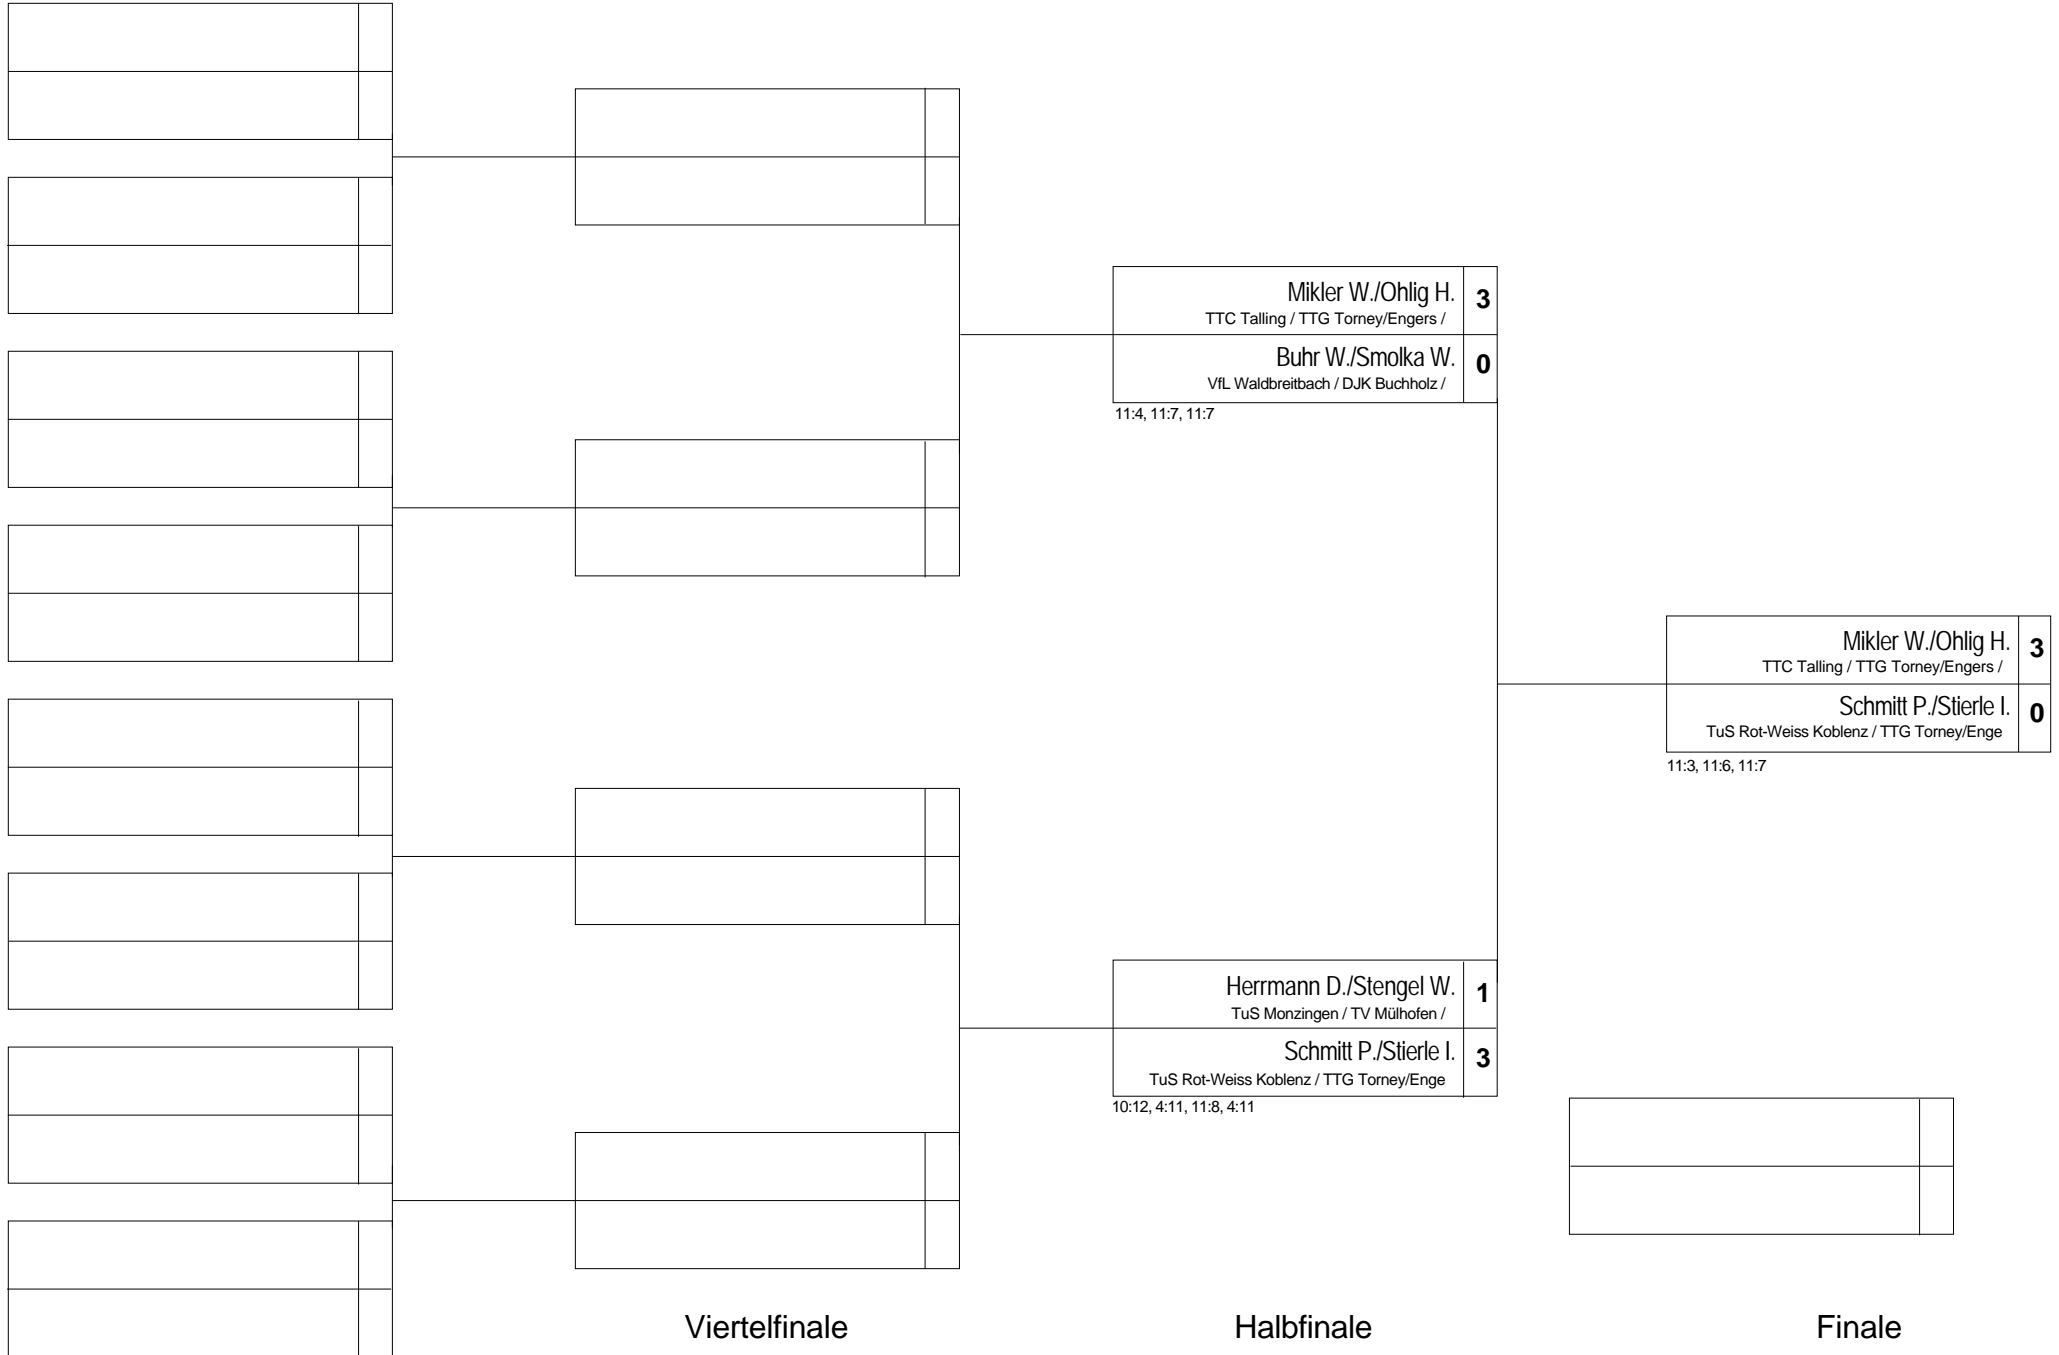

Turnier: Verbandseinzelnmeisterschaften Rheinland Senioren

Klasse: Senioren Ü70 Doppel

Datum: 12.01.2013 / Engers

Endrunde
KO System