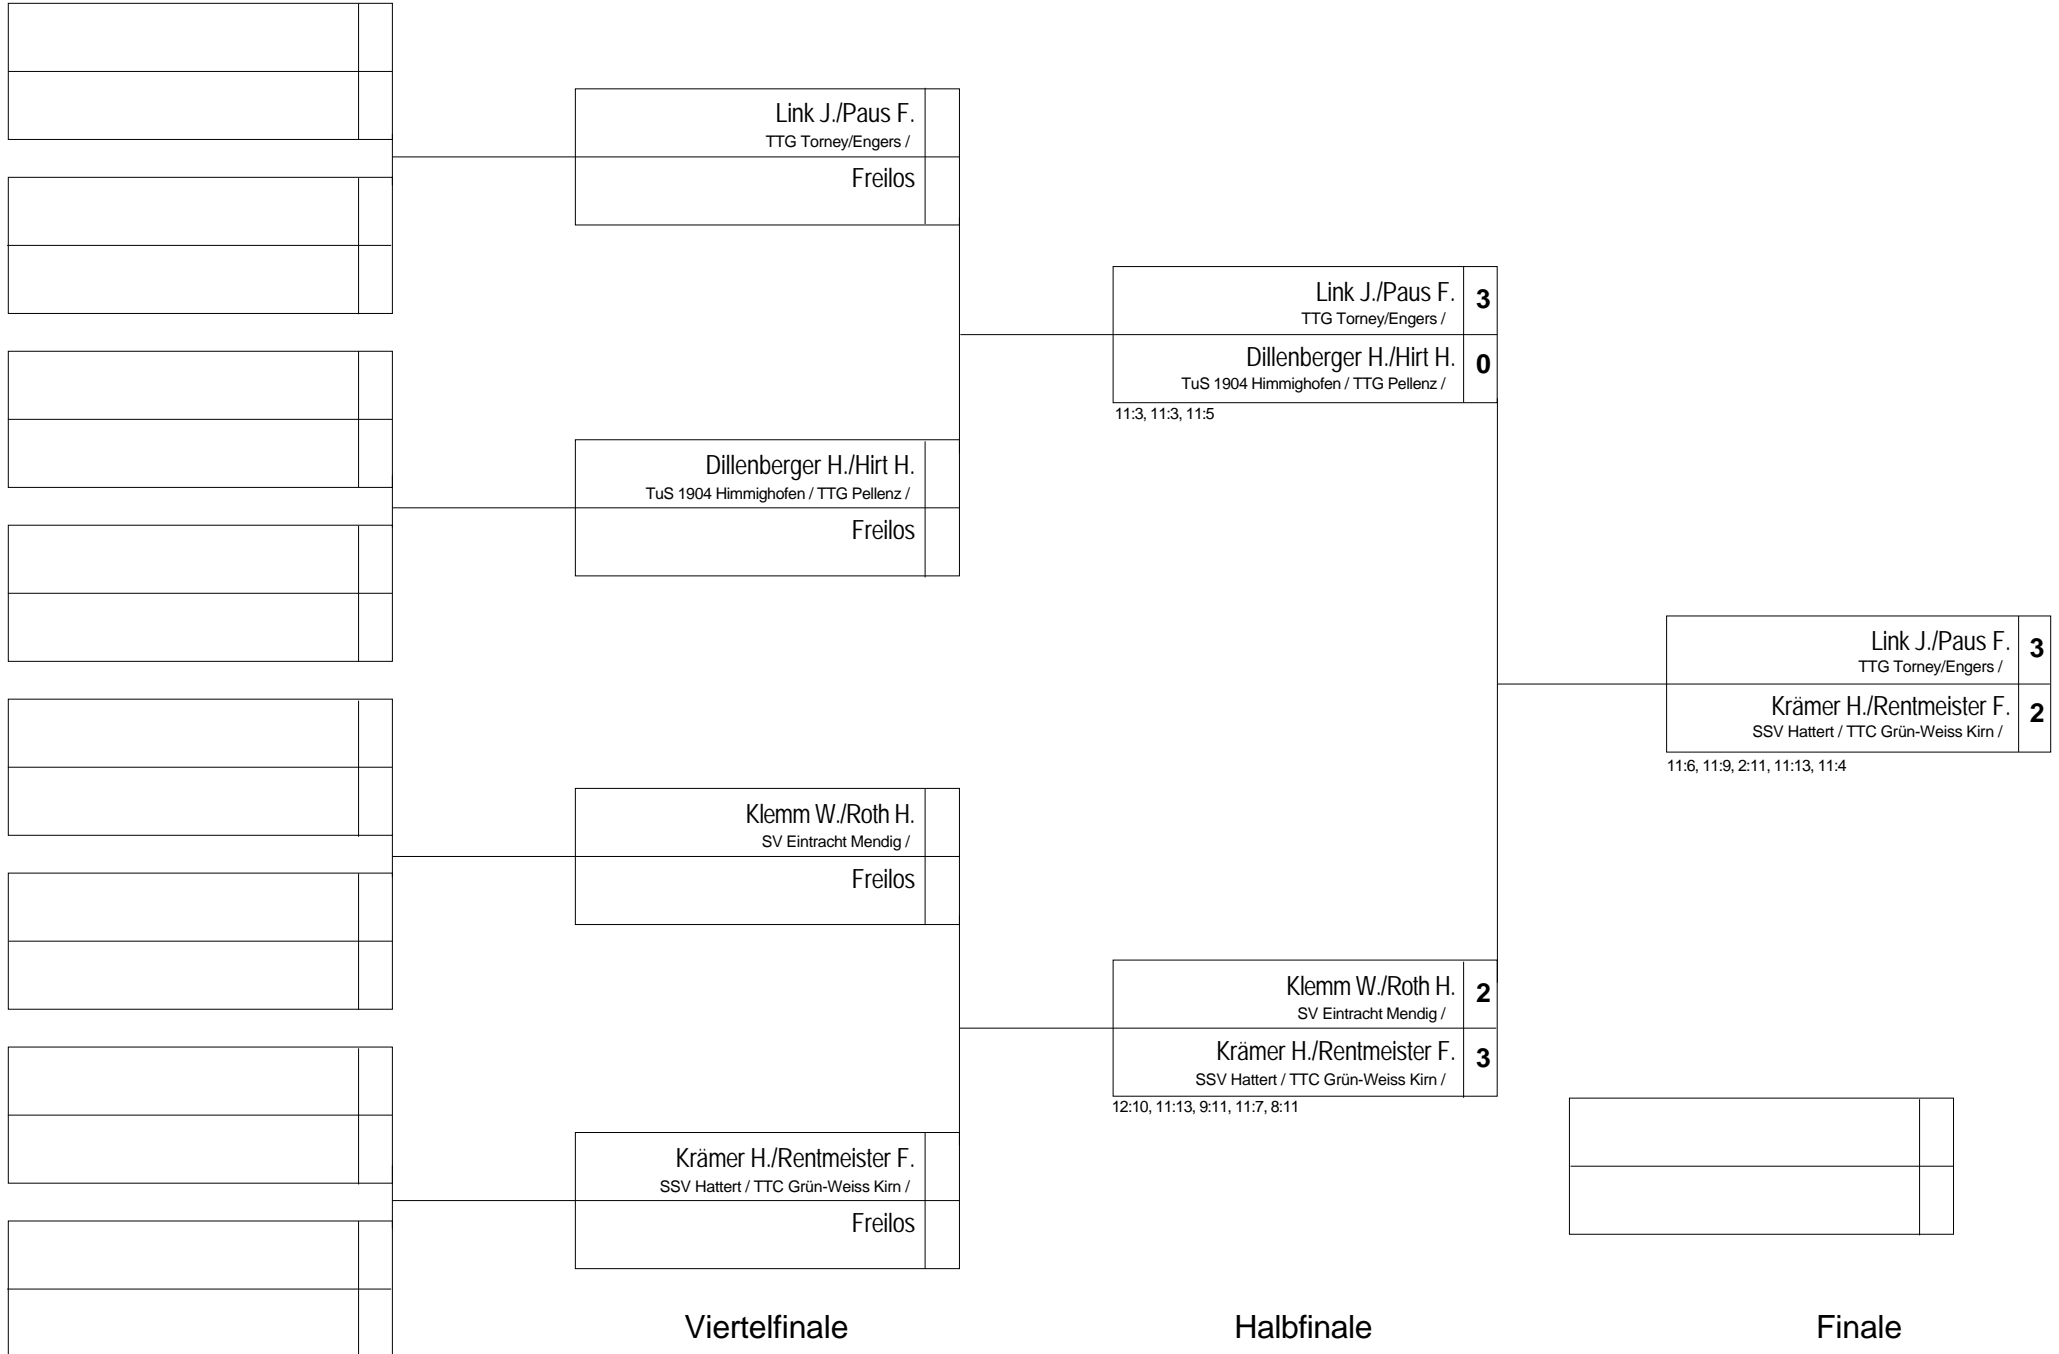

Turnier: Verbandseinzelnmeisterschaften Rheinland Senioren

Klasse: Senioren Ü65 Doppel

Datum: 12.01.2013 / Engers

Endrunde
KO System