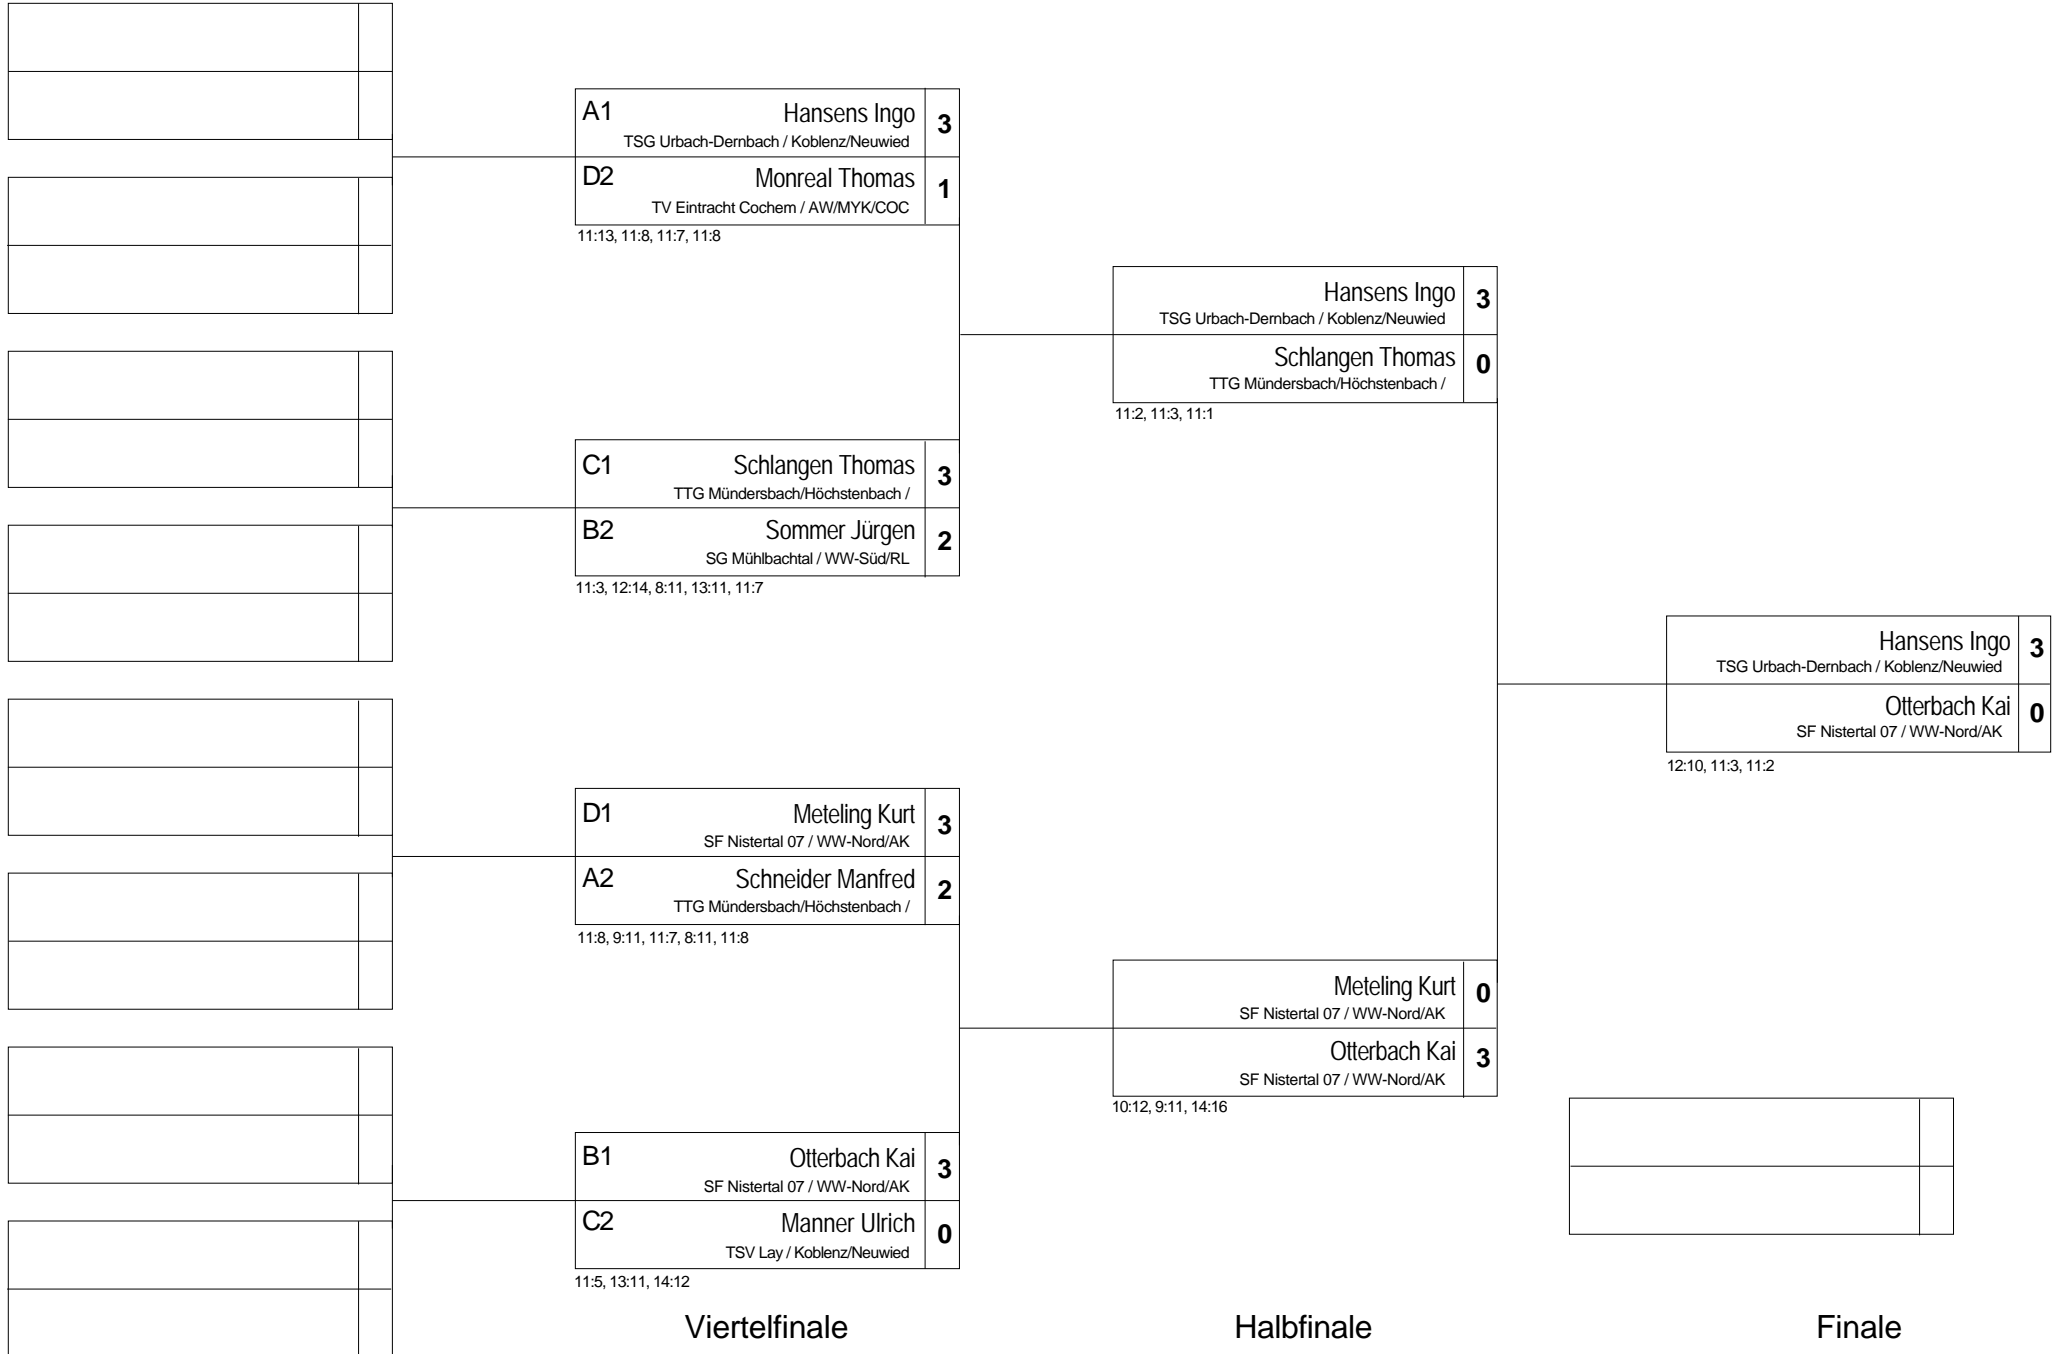

Turnier: Verbandseinzelleistungen Rheinland Senioren

Klasse: Senioren Ü40 Einzel

Datum: 13.01.2013 / Engers

Gruppe: A - Vorrunde

Pos	Name	SP	Spiele	Sätze	1	2	3	4
1	Hansens Ingo TSG Urbach-Dernbach / Koblenz/Neuwied	1	2 : 0	6 : 1	X	3 : 1 -9,4,5,9	3 : 0 3,6,10	
2	Schneider Manfred TTG Mündersbach/Höchstenbach /	3	1 : 1	4 : 4	1 : 3 9,-4,-5,-9	X	3 : 1 -8,6,13,8	
3	Kaspari Uwe ASG Altenkirchen / WW-Nord/AK	2	0 : 2	1 : 6	0 : 3 -3,-6,-10	1 : 3 8,-6,-13,-8	X	

Gruppe: B - Vorrunde

Pos	Name	SP	Spiele	Sätze	1	2	3	4
1	Otterbach Kai SF Nistertal 07 / WW-Nord/AK	1	3 : 0	9 : 0	X	3 : 0 7,5,5	3 : 0 5,3,8	3 : 0 5,5,5
2	Sommer Jürgen (DV) SG Mühlbachtal / WW-Süd/RL	2	1 : 2	5 : 7	0 : 3 -7,-5,-5	X	3 : 1 8,10,-15,5	2 : 3 -4,5,-11,7,-6
3	Manner Jörg TTG Schüller-Kerschenbach /	3	1 : 2	4 : 6	0 : 3 -5,-3,-8	1 : 3 -8,-10,15,-5	X	3 : 0 5,6,8
4	Kahlenbach Udo TTF Asbacher Land / Koblenz/Neuwied	4	1 : 2	3 : 8	0 : 3 -5,-5,-5	3 : 2 4,-5,11,-7,6	0 : 3 -5,-6,-8	X

Gruppe: C - Vorrunde

Pos	Name	SP	Spiele	Sätze	1	2	3	4
1	Schlangen Thomas TTG Mündersbach/Höchstenbach /	1	3 : 0	9 : 2	X	3 : 2 7,-12,-7,16,6	3 : 0 5,7,6	3 : 0 6,6,5
2	Manner Ulrich TSV Lay / Koblenz/Neuwied	2	2 : 1	8 : 3	2 : 3 -7,12,7,-16,-6	X	3 : 0 5,11,12	3 : 0 4,5,8
3	Heimes Stefan TTC Gelb-Rot Trier / Trier/Wittlich	3	1 : 2	3 : 7	0 : 3 -5,-7,-6	0 : 3 -5,-11,-12	X	3 : 1 -6,3,7,8
4	Schönauer Georg SV Windhagen / Koblenz/Neuwied	4	0 : 3	1 : 9	0 : 3 -6,-6,-5	0 : 3 -4,-5,-8	1 : 3 6,-3,-7,-8	X

Gruppe: D - Vorrunde

Pos	Name	SP	Spiele	Sätze	1	2	3	4
1	Meteling Kurt SF Nistertal 07 / WW-Nord/AK	1	2 : 1	7 : 3	X	3 : 0 9,9,7	1 : 3 -8,-9,9,-7	3 : 0 5,5,19
2	Monreal Thomas TV Eintracht Cochem / AW/MYK/COC	2	2 : 1	6 : 3	0 : 3 -9,-9,-7	X	3 : 0 4,2,6	3 : 0 5,7,6
3	Zintel Ralf SG Lahnbrück Fachbach / WW-Süd/RL	3	2 : 1	6 : 5	3 : 1 8,9,-9,7	0 : 3 -4,-2,-6	X	3 : 1 8,8,-6,8
4	Murre Gerd TTG Pellenz /	4	0 : 3	1 : 9	0 : 3 -5,-5,-19	0 : 3 -5,-7,-6	1 : 3 -8,-8,6,-8	X

Turnier: Verbandseinzelmeisterschaften Rheinland Senioren

Klasse: Senioren Ü40 Einzel

Datum: 13.01.2013 / Engers

Endrunde

KO System