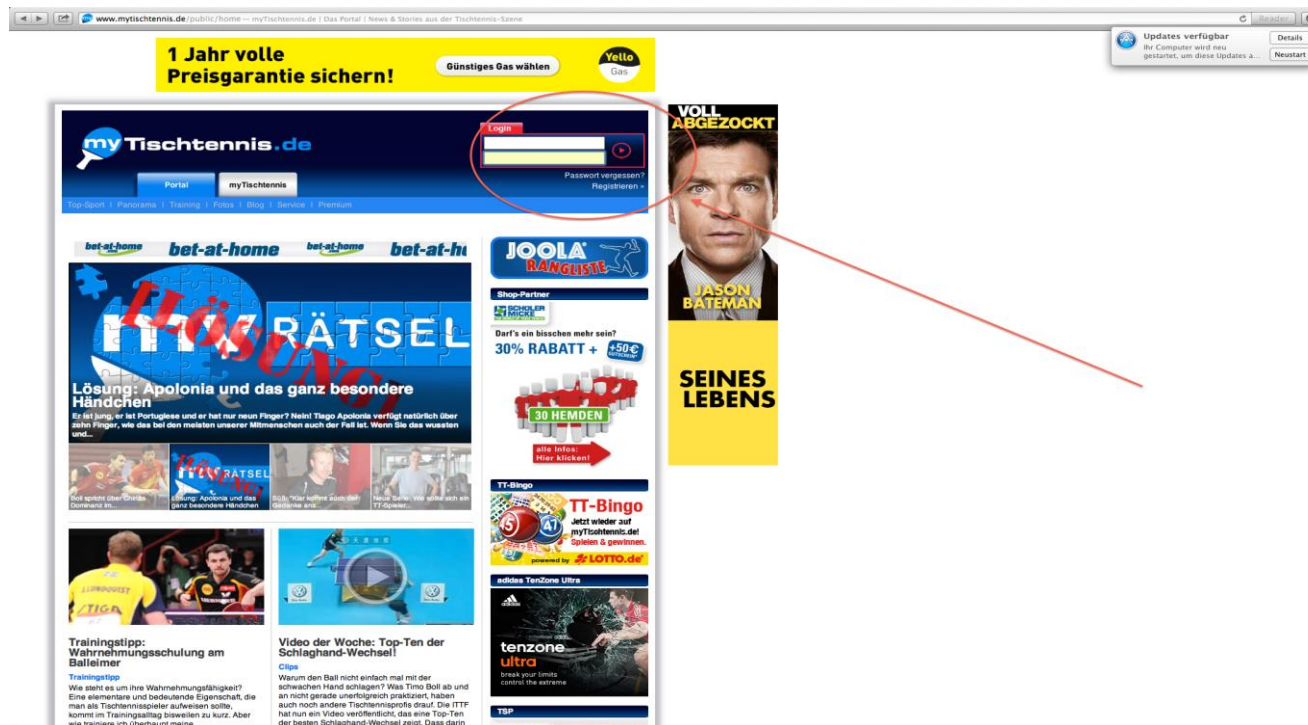

- ✓ Aufruf der Webseite www.mytischtennis.de
- ✓ Registrieren anklicken (siehe Screenshot)