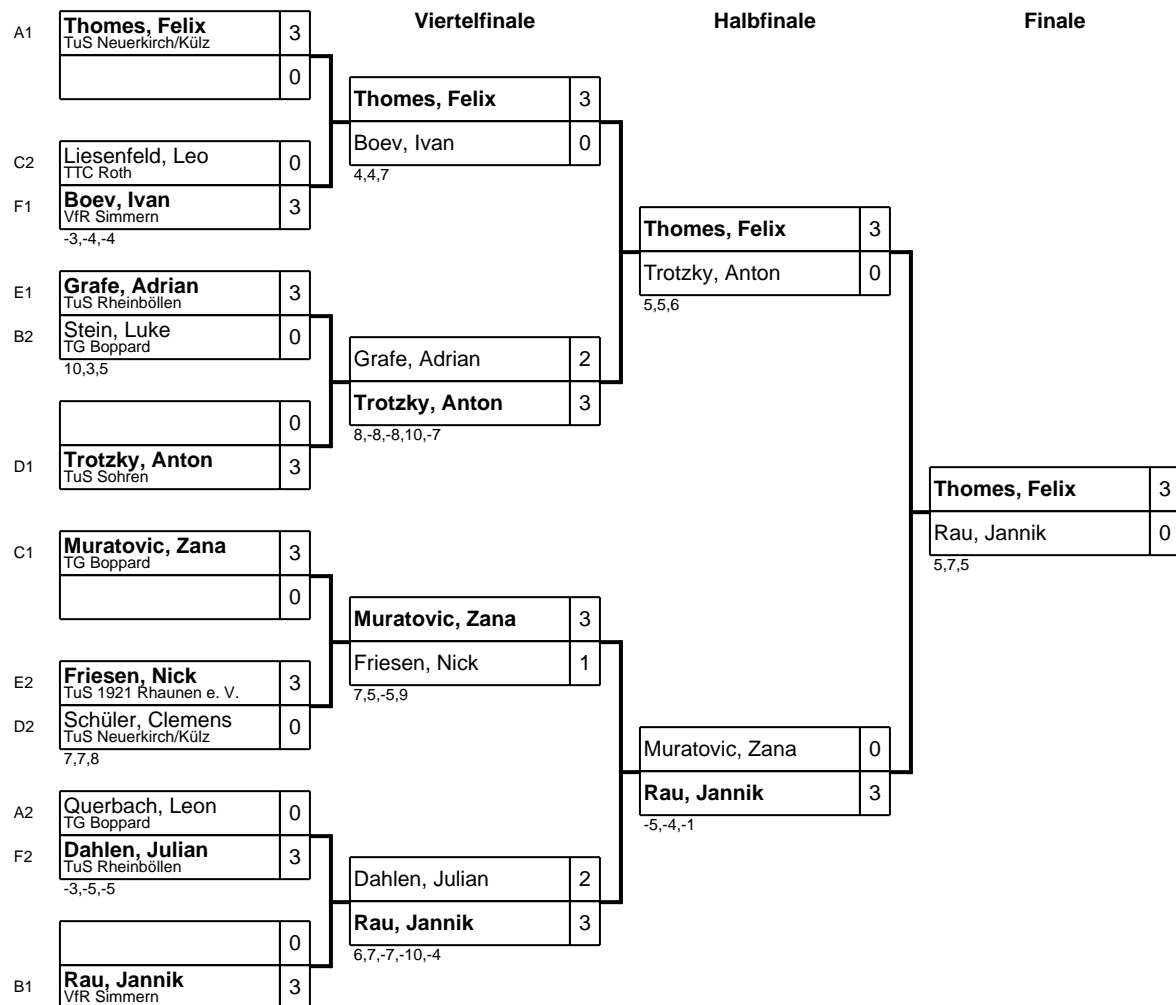

Kreiseinzelmeisterschaften Rhein-Hunsrück Damen/Herren/Jungen/Mädchen

Klasse: Jungen 15 Einzel 05.11.2022 Sohren

Kreiseinzelmeisterschaften Rhein-Hunsrück Damen/Herren/Jungen/Mädchen

Klasse: Mädchen 15 Einzel 05.11.2022/ Sohren

Platz	Name	SP	Spiele	Sätze	Bälle	1	2	3
1	Muratovic, Zana TG Boppard	1	2 : 0	6 : 0 +6	66 : 20 46		3 : 0 6,3,2	3 : 0 5,4,0
2	Buhs, Marie TuS Briedel	2	1 : 1	3 : 5 -2	55 : 78 -23	0 : 3 -6,-3,-2		3 : 2 -5,5,11,-4,7
3	Paul, Elisa TuS Rheinböllen	3	0 : 2	2 : 6 -4	54 : 77 -23	0 : 3 -5,-4,-0	2 : 3 5,-5,-11,4,-7