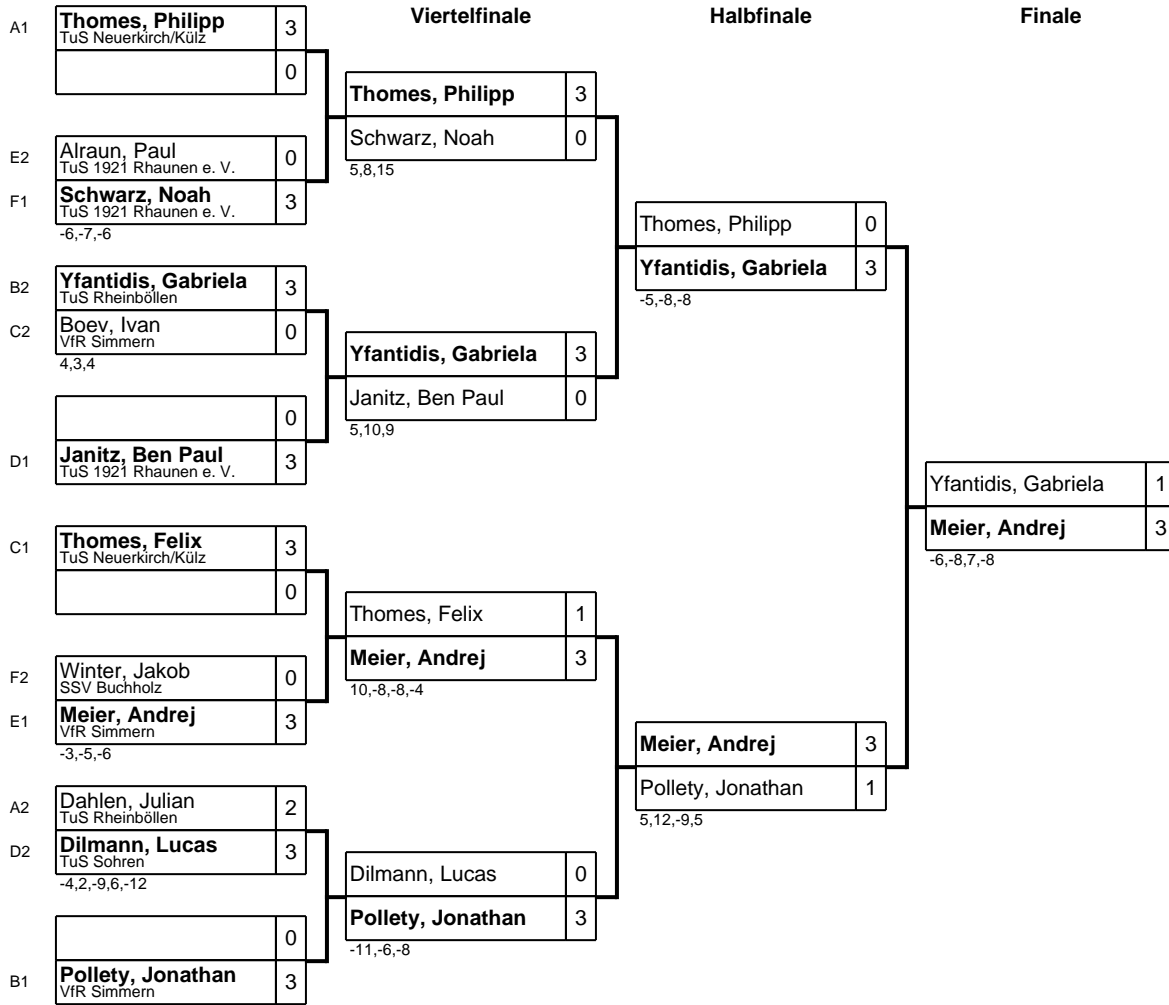

Kreiseinzelmeisterschaften Rhein-Hunsrück Damen/Herren/Jungen/Mädchen

Klasse: Jungen 19 Einzel 06.11.2022 Sohren

Kreiseinzelmeisterschaften Rhein-Hunsrück Damen/Herren/Jungen/Mädchen

Klasse: Mädchen 19 Einzel 06.11.2022/ Sohren

Endrunde

Gruppe: B

Platz	Name	SP	Spiele	Sätze	Bälle	1	2
1	Yfantidis, Gabriela TuS Rheinböllen	1	1 : 0	3 : 0 +3	33 : 15 18		3 : 0 4,7,4
2	Pies, Anna TuS Kirchberg	4	0 : 1	0 : 3 -3	15 : 33 -18	0 : 3 -4,-7,-4