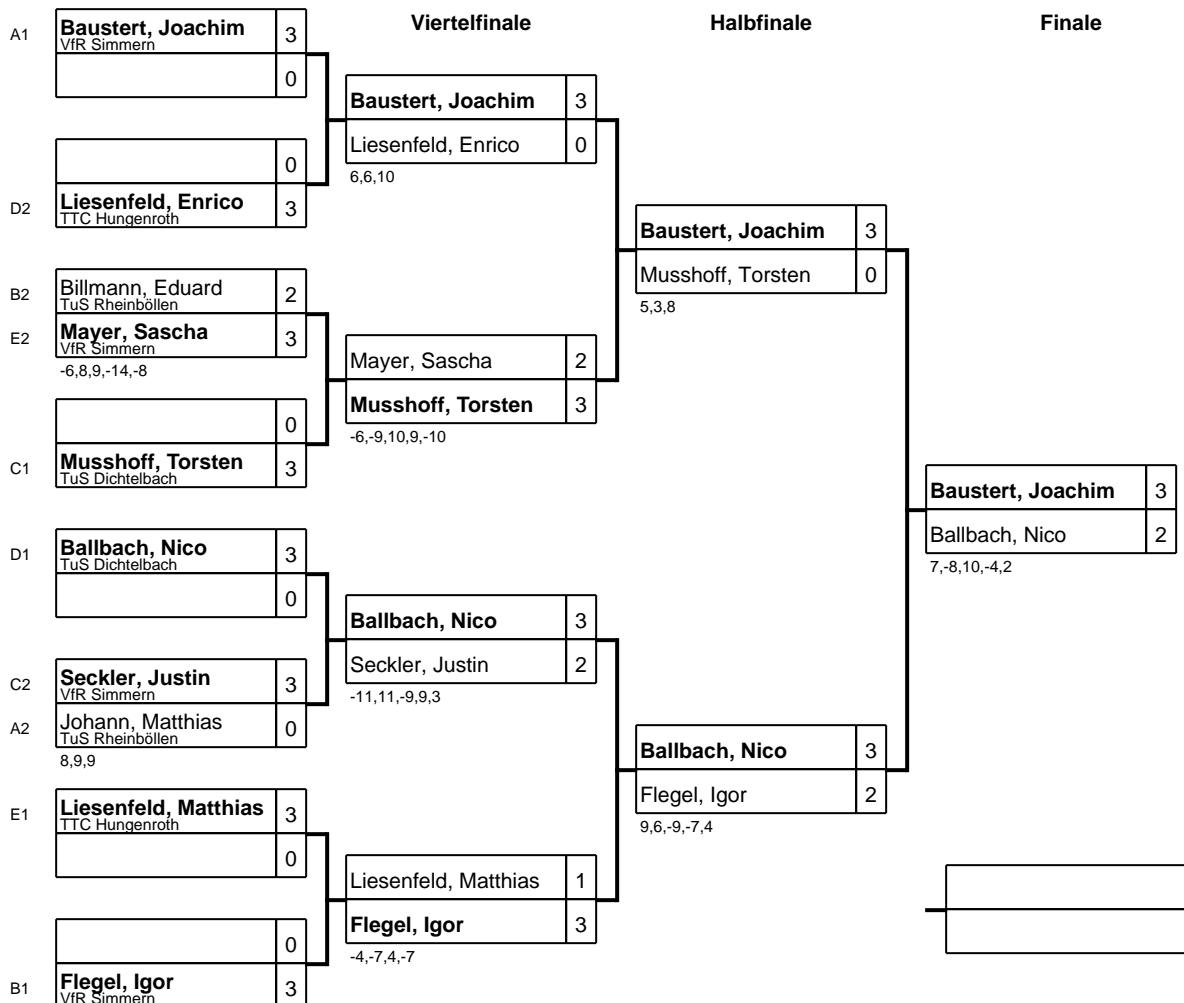

Regionsmeisterschaft Rhein/Hunsrück Damen/Herren/Jugend/Schüler

Klasse: Herren Einzel 04.11.2017/ Rheinböllen

Vorrunde

Gruppe: A

Platz	Name	SP	Spiele	Sätze	1	2	3	4	5
1	Baustert, Joachim VfR Simmern	1	3 : 0	9 : 0 +9		3 : 0 6,6,7	3 : 0 7,6,9	3 : 0 8,3,6	
2	Johann, Matthias TuS Rheinböllen	2	2 : 1	6 : 3 +3	0 : 3 -6,-6,-7		3 : 0 5,8,8	3 : 0 3,7,4	
3	Heydt, Jonas TuS Dichtelbach	1	1 : 2	3 : 7 -4	0 : 3 -7,-6,-9	0 : 3 -5,-8,-8		3 : 1 6,-12,7,3	
4	Schnorbach, Jens SV Beltheim	4	0 : 3	1 : 9 -8	0 : 3 -8,-3,-6	0 : 3 -3,-7,-4	1 : 3 -6,12,-7,-3		

Gruppe: B

Platz	Name	SP	Spiele	Sätze	1	2	3	4	5
1	Flegel, Igor VfR Simmern	1	3 : 0	9 : 0 +9		3 : 0 7,5,13	3 : 0 9,11,9	3 : 0 7,5,3	
2	Billmann, Eduard TuS Rheinböllen	2	2 : 1	6 : 5 +1	0 : 3 -7,-5,-13		3 : 1 -9,8,5,7	3 : 1 9,11,-8,12	
3	Emmel, Volker TuS Dichtelbach	3	1 : 2	4 : 6 -2	0 : 3 -9,-11,-9	1 : 3 9,-8,-5,-7		3 : 0 5,2,8	
4	Liesenfeld, Pascal SV Beltheim	4	0 : 3	1 : 9 -8	0 : 3 -7,-5,-3	1 : 3 -9,-11,8,-12	0 : 3 -5,-2,-8		

Gruppe: C

Platz	Name	SP	Spiele	Sätze	1	2	3	4	5
1	Musshoff, Torsten TuS Dichtelbach	2	3 : 0	9 : 3 +6		3 : 2 5,-8,6,-9,8	3 : 0 7,9,6	3 : 1 5,10,-6,9	
2	Seckler, Justin VfR Simmern	1	2 : 1	8 : 7 +1	2 : 3 -5,8,-6,9,-8		3 : 2 -5,8,-9,10,9	3 : 2 -10,-8,5,6,5	
3	Walber, Jörg TTC Hungenroth	4	1 : 2	5 : 7 -2	0 : 3 -7,-9,-6	2 : 3 5,-8,9,-10,-9		3 : 1 -8,9,9,9	
4	Johann, Benjamin TuS Rheinböllen	1	0 : 3	4 : 9 -5	1 : 3 -5,-10,6,-9	2 : 3 10,8,-5,-6,-5	1 : 3 8,-9,-9,-9		

Gruppe: D

Platz	Name	SP	Spiele	Sätze	1	2	3	4	5
1	Ballbach, Nico TuS Dichtelbach	2	3 : 0	9 : 3 +6		3 : 2 2,-10,-13,4,10	3 : 0 8,7,9	3 : 1 6,-8,8,10	
2	Liesenfeld, Enrico TTC Hungenroth	3	2 : 1	8 : 5 +3	2 : 3 -2,10,13,-4,-10		3 : 0 11,9,8	3 : 2 -10,6,5,-8,9	
3	Schellenbeck, Markus VfR Simmern	2	1 : 2	3 : 7 -4	0 : 3 -8,-7,-9	0 : 3 -11,-9,-8		3 : 1 5,-6,2,11	
4	Auler, Silas VfR Simmern	1	0 : 3	4 : 9 -5	1 : 3 -6,8,-8,-10	2 : 3 10,-6,-5,8,-9	1 : 3 -5,6,-2,-11		

Gruppe: E

Platz	Name	SP	Spiele	Sätze	1	2	3	4	5
1	Liesenfeld, Matthias TTC Hungenroth	2	4 : 0	12 : 2 +10		3 : 1 7,10,-5,7	3 : 1 8,8,-10,7	3 : 0 6,7,8	3 : 0 7,9,5
2	Mayer, Sascha VfR Simmern	1	3 : 1	10 : 5 +5	1 : 3 -7,-10,5,-7		3 : 1 -9,8,10,4	3 : 1 7,6,-8,7	3 : 0 3,6,11
3	Küpper, Timo TuS Dichtelbach	2	2 : 2	8 : 8 0	1 : 3 -8,-8,10,-7	1 : 3 9,-8,-10,-4		3 : 2 -7,7,10,-9,6	3 : 0 6,11,8
4	Becker, Dietmar TuS Rheinböllen	2	1 : 3	6 : 9 -3	0 : 3 -6,-7,-8	1 : 3 -7,-6,8,-7	2 : 3 7,-7,-10,9,-6		3 : 0 10,8,6
5	Michel, Fabian SV Beltheim	5	0 : 4	0 : 12 -12	0 : 3 -7,-9,-5	0 : 3 -3,-6,-11	0 : 3 -6,-11,-8	0 : 3 -10,-8,-6	

Regionsmeisterschaft Rhein/Hunsrück Damen/Herren/Jugend/Schüler

Klasse: Herren Einzel 04.11.2017 Rheinböllen