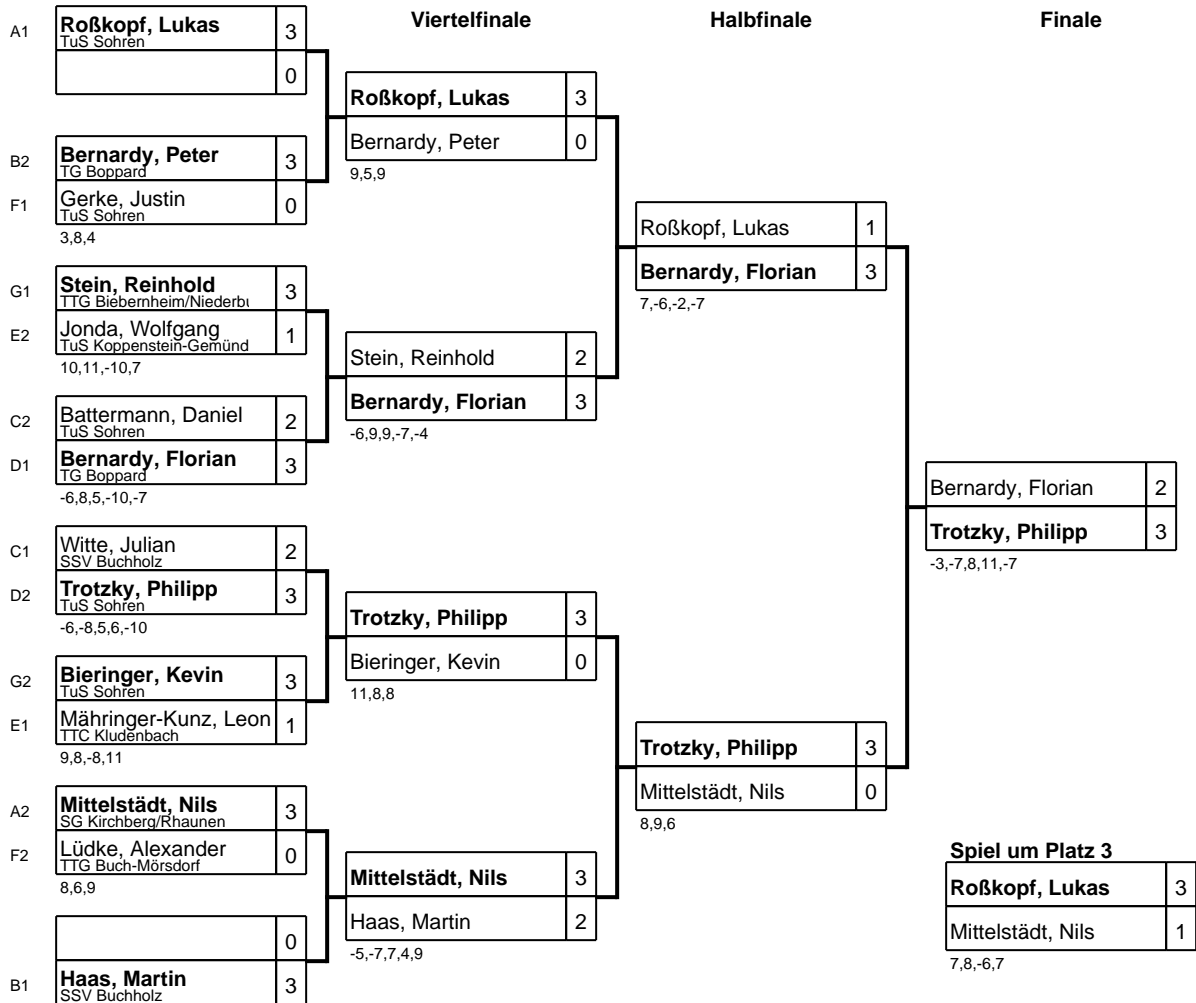

Regionsmeisterschaft Rhein/Hunsrück Damen/Herren/Jugend/Schüler

Klasse: Herren D Einzel 05.11.2017 Rheinböllen

Regionsmeisterschaft Rhein/Hunsrück Damen/Herren/Jugend/Schüler

Klasse: Herren Einzel 04.11.2017/ Rheinböllen

Vorrunde

Gruppe: A

Platz	Name	SP	Spiele	Sätze	1	2	3	4	5
1	Baustert, Joachim VfR Simmern	1	3 : 0	9 : 0 +9		3 : 0 6,6,7	3 : 0 7,6,9	3 : 0 8,3,6	
2	Johann, Matthias TuS Rheinböllen	2	2 : 1	6 : 3 +3	0 : 3 -6,-6,-7		3 : 0 5,8,8	3 : 0 3,7,4	
3	Heydt, Jonas TuS Dichtelbach	1	1 : 2	3 : 7 -4	0 : 3 -7,-6,-9	0 : 3 -5,-8,-8		3 : 1 6,-12,7,3	
4	Schnorbach, Jens SV Beltheim	4	0 : 3	1 : 9 -8	0 : 3 -8,-3,-6	0 : 3 -3,-7,-4	1 : 3 -6,12,-7,-3		

Gruppe: B

Platz	Name	SP	Spiele	Sätze	1	2	3	4	5
1	Flegel, Igor VfR Simmern	1	3 : 0	9 : 0 +9		3 : 0 7,5,13	3 : 0 9,11,9	3 : 0 7,5,3	
2	Billmann, Eduard TuS Rheinböllen	2	2 : 1	6 : 5 +1	0 : 3 -7,-5,-13		3 : 1 -9,8,5,7	3 : 1 9,11,-8,12	
3	Emmel, Volker TuS Dichtelbach	3	1 : 2	4 : 6 -2	0 : 3 -9,-11,-9	1 : 3 9,-8,-5,-7		3 : 0 5,2,8	
4	Liesenfeld, Pascal SV Beltheim	4	0 : 3	1 : 9 -8	0 : 3 -7,-5,-3	1 : 3 -9,-11,8,-12	0 : 3 -5,-2,-8		

Gruppe: C

Platz	Name	SP	Spiele	Sätze	1	2	3	4	5
1	Musshoff, Torsten TuS Dichtelbach	2	3 : 0	9 : 3 +6		3 : 2 5,-8,6,-9,8	3 : 0 7,9,6	3 : 1 5,10,-6,9	
2	Seckler, Justin VfR Simmern	1	2 : 1	8 : 7 +1	2 : 3 -5,8,-6,9,-8		3 : 2 -5,8,-9,10,9	3 : 2 -10,-8,5,6,5	
3	Walber, Jörg TTC Hungenroth	4	1 : 2	5 : 7 -2	0 : 3 -7,-9,-6	2 : 3 5,-8,9,-10,-9		3 : 1 -8,9,9,9	
4	Johann, Benjamin TuS Rheinböllen	1	0 : 3	4 : 9 -5	1 : 3 -5,-10,6,-9	2 : 3 10,8,-5,-6,-5	1 : 3 8,-9,-9,-9		

Gruppe: D

Platz	Name	SP	Spiele	Sätze	1	2	3	4	5
1	Ballbach, Nico TuS Dichtelbach	2	3 : 0	9 : 3 +6		3 : 2 2,-10,-13,4,10	3 : 0 8,7,9	3 : 1 6,-8,8,10	
2	Liesenfeld, Enrico TTC Hungenroth	3	2 : 1	8 : 5 +3	2 : 3 -2,10,13,-4,-10		3 : 0 11,9,8	3 : 2 -10,6,5,-8,9	
3	Schellenbeck, Markus VfR Simmern	2	1 : 2	3 : 7 -4	0 : 3 -8,-7,-9	0 : 3 -11,-9,-8		3 : 1 5,-6,2,11	
4	Auler, Silas VfR Simmern	1	0 : 3	4 : 9 -5	1 : 3 -6,8,-8,-10	2 : 3 10,-6,-5,8,-9	1 : 3 -5,6,-2,-11		

Gruppe: E

Platz	Name	SP	Spiele	Sätze	1	2	3	4	5
1	Liesenfeld, Matthias TTC Hungenroth	2	4 : 0	12 : 2 +10		3 : 1 7,10,-5,7	3 : 1 8,8,-10,7	3 : 0 6,7,8	3 : 0 7,9,5
2	Mayer, Sascha VfR Simmern	1	3 : 1	10 : 5 +5	1 : 3 -7,-10,5,-7		3 : 1 -9,8,10,4	3 : 1 7,6,-8,7	3 : 0 3,6,11
3	Küpper, Timo TuS Dichtelbach	2	2 : 2	8 : 8 0	1 : 3 -8,-8,10,-7	1 : 3 9,-8,-10,-4		3 : 2 -7,7,10,-9,6	3 : 0 6,11,8
4	Becker, Dietmar TuS Rheinböllen	2	1 : 3	6 : 9 -3	0 : 3 -6,-7,-8	1 : 3 -7,-6,8,-7	2 : 3 7,-7,-10,9,-6		3 : 0 10,8,6
5	Michel, Fabian SV Beltheim	5	0 : 4	0 : 12 -12	0 : 3 -7,-9,-5	0 : 3 -3,-6,-11	0 : 3 -6,-11,-8	0 : 3 -10,-8,-6