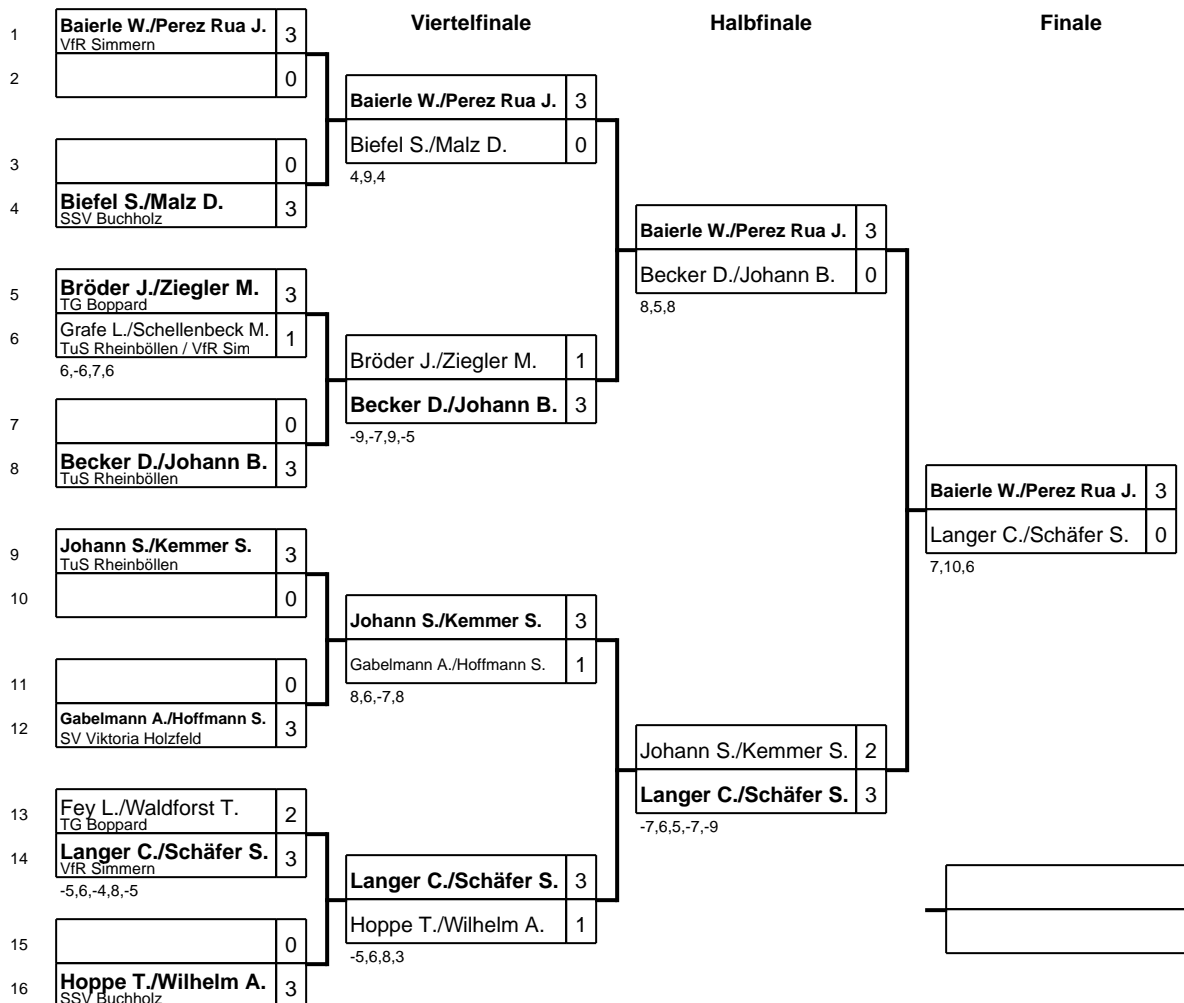

Regionsmeisterschaft Rhein/Hunsrück Damen/Herren/Jugend/Schüler

Klasse: Damen Doppel 05.11.2017 Rheinböllen

	Halbfinale		Finale	
1	Brück N./Michels S. TuS Rheinböllen / TuS Dicl	3		
2		0	Brück N./Michels S.	3
3		0	Dunst S./Yfantidis G.	0
4	Dunst S./Yfantidis G. TuS Rheinböllen	3	4,7,7	
5	Henrich S./Tezcan S. VfR Simmern	3		
6	Hilgert M./Hilgert S. TuS Rheinböllen	0	Henrich S./Tezcan S.	3
7		0	Becker A./Yfantidis O.	2
8	Becker A./Yfantidis O. TuS Rheinböllen	3	9,3,-10,-8,8	
			Brück N./Michels S.	3
			Henrich S./Tezcan S.	0
			4,6,6	

Regionsmeisterschaft Rhein/Hunsrück Damen/Herren/Jugend/Schüler

Klasse: Herren B Doppel 05.11.2017 Rheinböllen