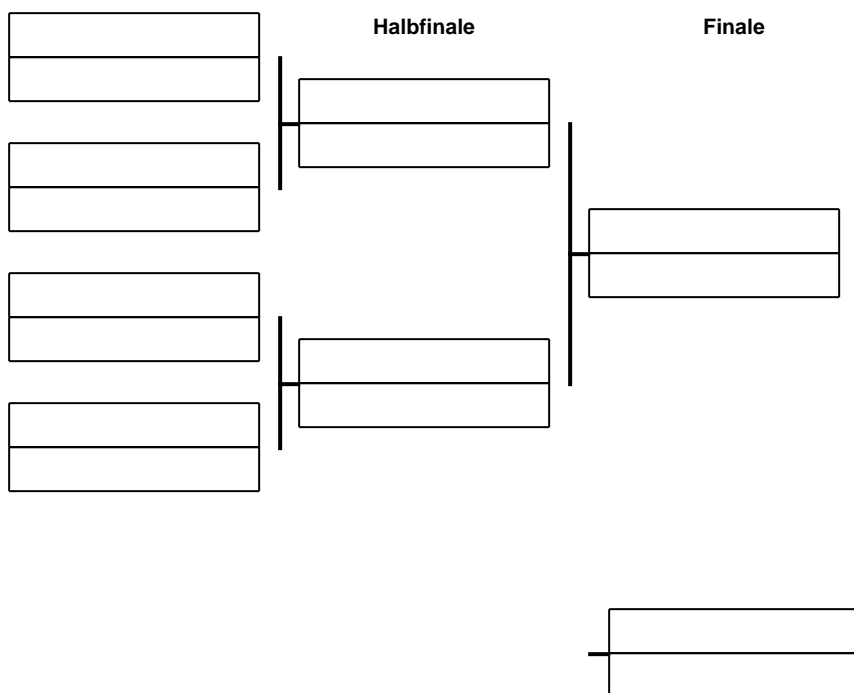

Regionsmeisterschaft Rhein/Hunsrück Damen/Herren/Jugend/Schüler

Klasse: Herren C Doppel 04.11.2017 Rheinböllen

Regionsmeisterschaft Rhein/Hunsrück Damen/Herren/Jugend/Schüler

Klasse: Jungen Doppel 05.11.2017 Rheinböllen

	Viertelfinale		Halbfinale		Finale	
1	Fey L./Waldforst T. TG Boppard	3				
2		0	Fey L./Waldforst T.	3		
3	Hermes N./Kostecki J. SG Kirchberg/Rhaunen / T	1	Baustert H./Kreuz T.	0		
4	Baustert H./Kreuz T. VfR Simmern / TuS Rheint 4,-4,-10,-6	3			Fey L./Waldforst T.	3
5	Battermann D./Trotzky P. TuS Sohren	3			Battermann D./Trotzky P.	1
6	Opfermann M./Surmann M. TG Boppard 2,6,4	0	Battermann D./Trotzky P.	3		
7	Gipp J./Nübling J. SVE Oppenheim	0	Conrad J./Töws M.	0		
8	Conrad J./Töws M. SG Kirchberg/Rhaunen -5,-8,-5	3			Fey L./Waldforst T.	3
9	Bieringer K./Roßkopf L. TuS Sohren	3			Auler S./Wida N.	0
10	Mähringer-Kunz S./Mittelstädt TTC Kludenbach / SG Kirc 4,7,5	0	Bieringer K./Roßkopf L.	2		
11	Grafe L./Voigt P. TuS Rheinböllen	3	Grafe L./Voigt P.	3		
12	Burg E./Ihmig N. TuS Briedel / TuS Neuerki 1,6,3	0			Grafe L./Voigt P.	2
13	Berg L./Simon N. TuS Rheinböllen	3			Auler S./Wida N.	3
14	Grafe B./Sangha A. TuS Rheinböllen / TTG Bie 2,-5,7,-7,11	2	Berg L./Simon N.	0		
15		0	Auler S./Wida N.	3		
16	Auler S./Wida N. VfR Simmern	3