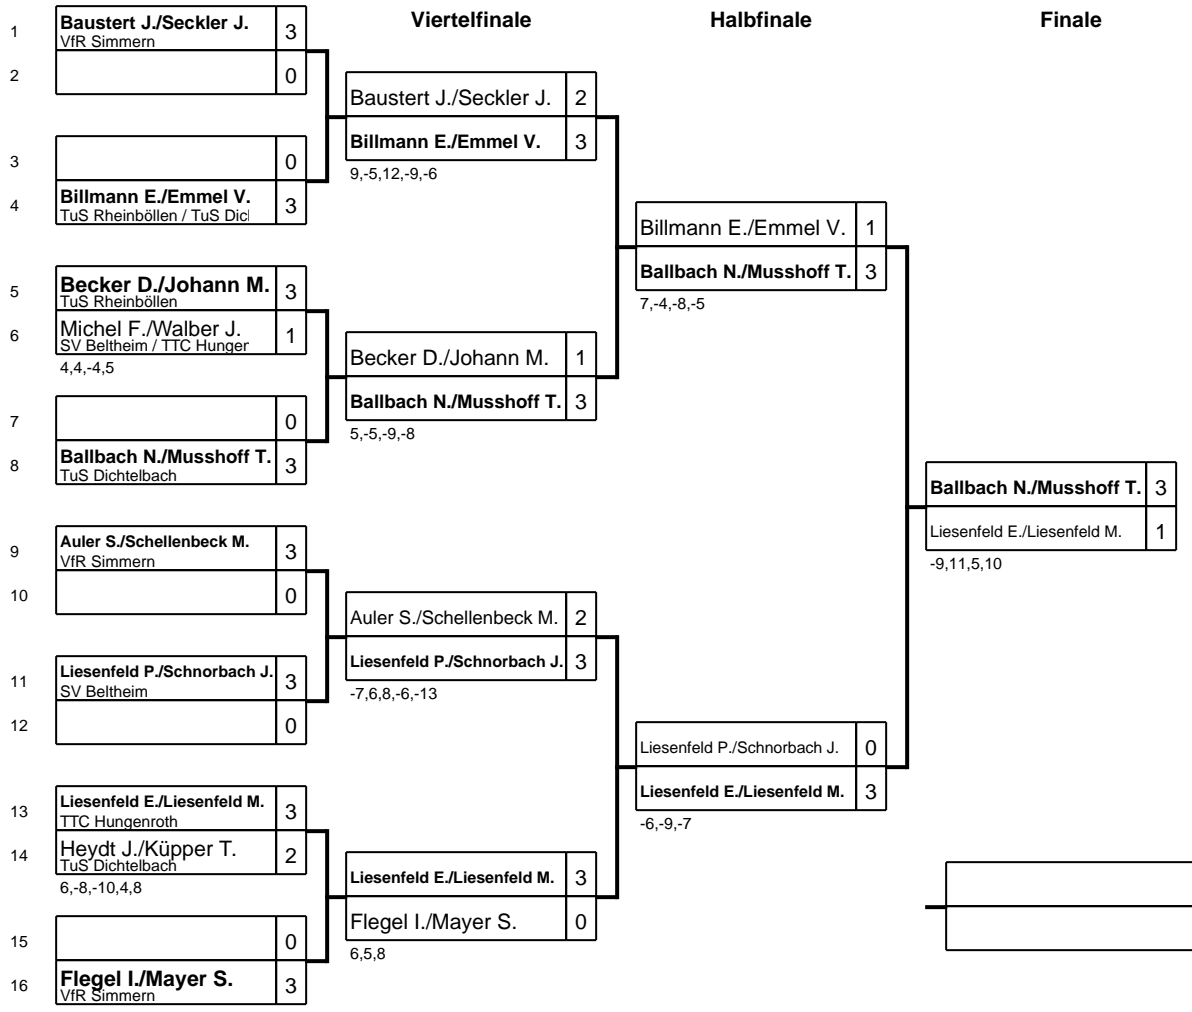

Regionsmeisterschaft Rhein/Hunsrück Damen/Herren/Jugend/Schüler

Klasse: Herren D Doppel 05.11.2017 Rheinböllen

	Viertelfinale		Halbfinale		Finale	
1	Bieringer K./Roßkopf L. TuS Sohren	3				
2		0	Bieringer K./Roßkopf L.	3		
3	Mähringer-Kunz L./Mittelstädt TTC Kludenbach / SG Kirch	1	Fürnkranz E./Lüdke A.	2		
4	Fürnkranz E./Lüdke A. TuS Sohren / TTG Buch-M	3	8,-8,6,-9,10			
5	Berg L./Simon N. TuS Rheinböllen	0		Bieringer K./Roßkopf L.	0	
6	Nemoschkalo A./Trotzky P. TuS Sohren	3		Nemoschkalo A./Trotzky P.	3	
7		0		-15,-10,-9		
8	Jonda W./Mähringer-Kunz S. TuS Koppenstein-Gemünd	3	Nemoschkalo A./Trotzky P.	3		
9	Bernardy F./Bernardy P. TG Boppard	3	Jonda W./Mähringer-Kunz S.	2		
10		0	-4,10,-8,19,6		Nemoschkalo A./Trotzky P.	1
11	Sangha A./Stein R. TTG Biebrheim/Niederbi	1			Bernardy F./Bernardy P.	3
12	Gerke J./Schuch F. TuS Sohren	3	Bernardy F./Bernardy P.	3	-8,-9,10,-5	
13	Born N./Schwertel M. TG Boppard	3	Gerke J./Schuch F.	2		
14	Kreuz T./Voigt P. TuS Rheinböllen	0	-10,9,-9,10,6		Bernardy F./Bernardy P.	3
15		0		Born N./Schwertel M.	1	
16	Haas M./Hörth M. SSV Buchholz	3	Haas M./Hörth M.	3		
			5,-8,-9,-2		Haas M./Hörth M.	1
				8,7,-9,6		

Regionsmeisterschaft Rhein/Hunsrück Damen/Herren/Jugend/Schüler

Klasse: Herren Doppel 04.11.2017 Rheinböllen