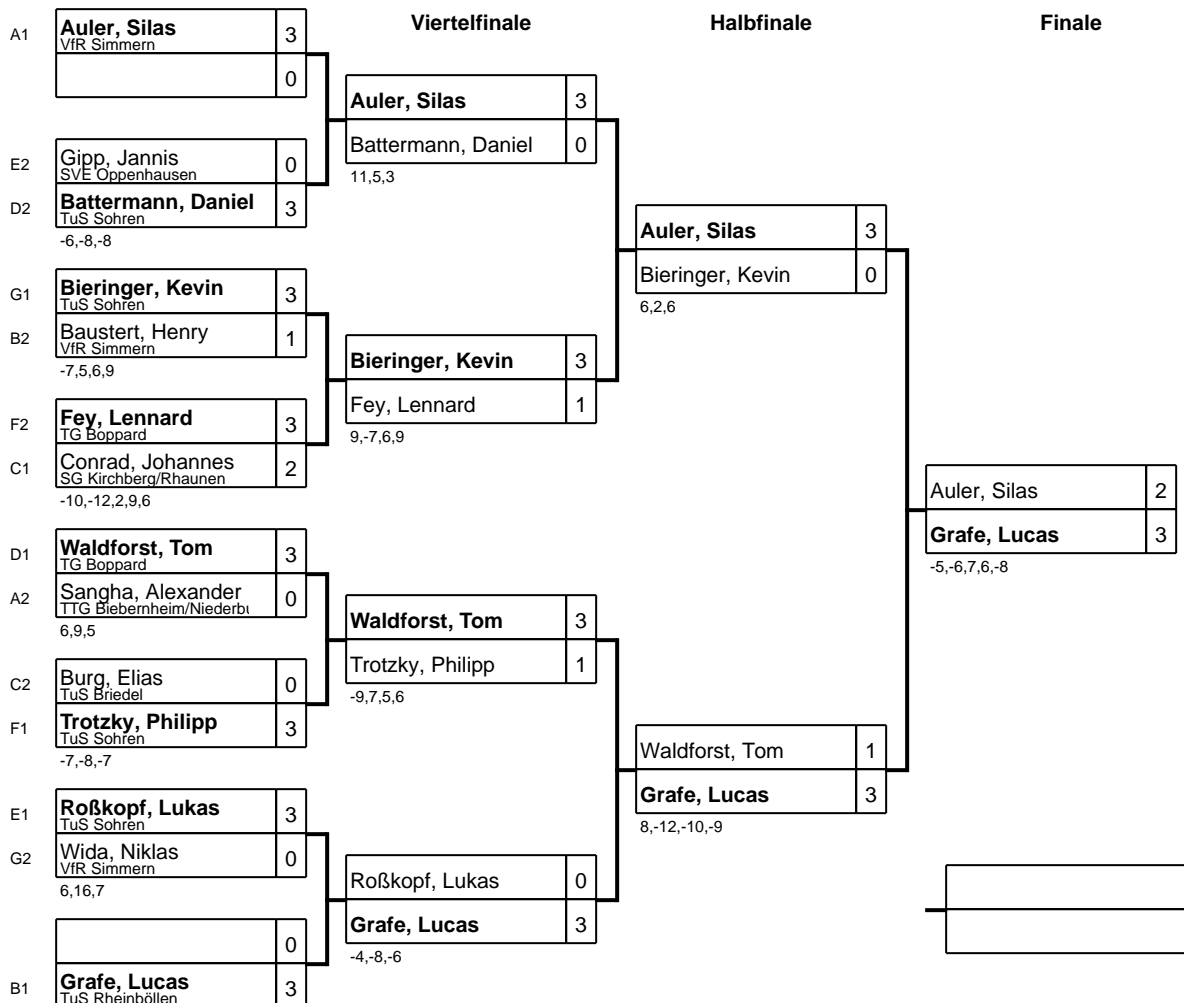

Regionsmeisterschaft Rhein/Hunsrück Damen/Herren/Jugend/Schüler

Klasse: Jungen Einzel 05.11.2017 Rheinböllen

Regionsmeisterschaft Rhein/Hunsrück Damen/Herren/Jugend/Schüler

Klasse: Mädchen Einzel 05.11.2017/ Rheinböllen

Vorrunde

Gruppe: A

Platz	Name	SP	Spiele	Sätze	1	2	3	4
1	Yfantidis, Gabriela TuS Rheinböllen	1	2 : 0	6 : 0 +6		3 : 0 5,5,6	3 : 0 6,2,2	
2	Hilgert, Mirijam TuS Rheinböllen	4	1 : 1	3 : 3 0	0 : 3 -5,-5,-6		3 : 0 2,6,6	
3	Yfantidis, Olivia TuS Rheinböllen	3	0 : 2	0 : 6 -6	0 : 3 -6,-2,-2	0 : 3 -2,-6,-6		

Gruppe: B

Platz	Name	SP	Spiele	Sätze	1	2	3	4
1	Tezcan, Seline VfR Simmern	1	3 : 0	9 : 0 +9		3 : 0 5,6,9	3 : 0 7,6,6	3 : 0 4,6,2
2	Pankratz, Celina SG Kirchberg/Rhaunen	2	2 : 1	6 : 4 +2	0 : 3 -5,-6,-9		3 : 1 -10,7,10,9	3 : 0 0,4,5
3	Hilgert, Sarah TuS Rheinböllen	3	1 : 2	4 : 6 -2	0 : 3 -7,-6,-6	1 : 3 10,-7,-10,-9		3 : 0 10,2,1
4	Dunst, Sarah TuS Rheinböllen	4	0 : 3	0 : 9 -9	0 : 3 -4,-6,-2	0 : 3 -0,-4,-5	0 : 3 -10,-2,-1