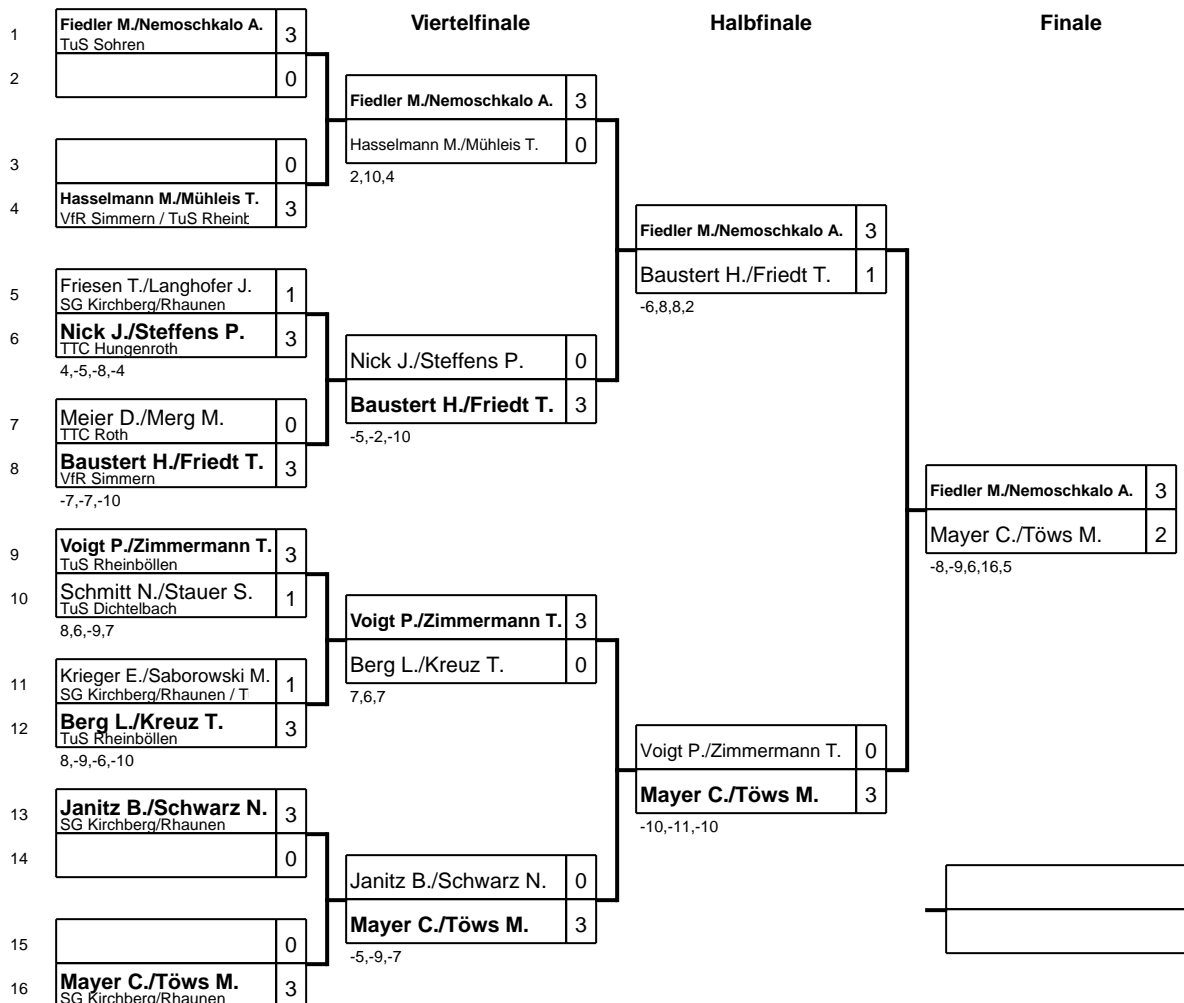

Regionsmeisterschaft Rhein/Hunsrück Damen/Herren/Jugend/Schüler

Klasse: Schüler A Doppel 04.11.2017 Rheinböllen

Regionsmeisterschaft Rhein/Hunsrück Damen/Herren/Jugend/Schüler

Klasse: Schülerinnen A Doppel 04.11.2017 Rheinböllen

	Halbfinale		Finale	
1	Conrad K./Pankraz E. SG Kirchberg/Rhaunen	3	Conrad K./Pankraz E. 3 Michel S./Siedel A. 0 7,7,3	Conrad K./Pankraz E. 3 Yfantidis G./Yfantidis O. 0 4,2,2
2		0		
3		0	Yfantidis G./Yfantidis O. 3 Giovannini S./Schellenbeck J. 0 13,8,3	
4	Michel S./Siedel A. TTC Roth	3		0
5	Reiner E./Schneiders L. TTC Hungenroth / TTV Lei	1		
6	Yfantidis G./Yfantidis O. TuS Rheinböllen 8,-7,-5,-6	3		
7		0		
8	Giovannini S./Schellenbeck ViR Simmern	3