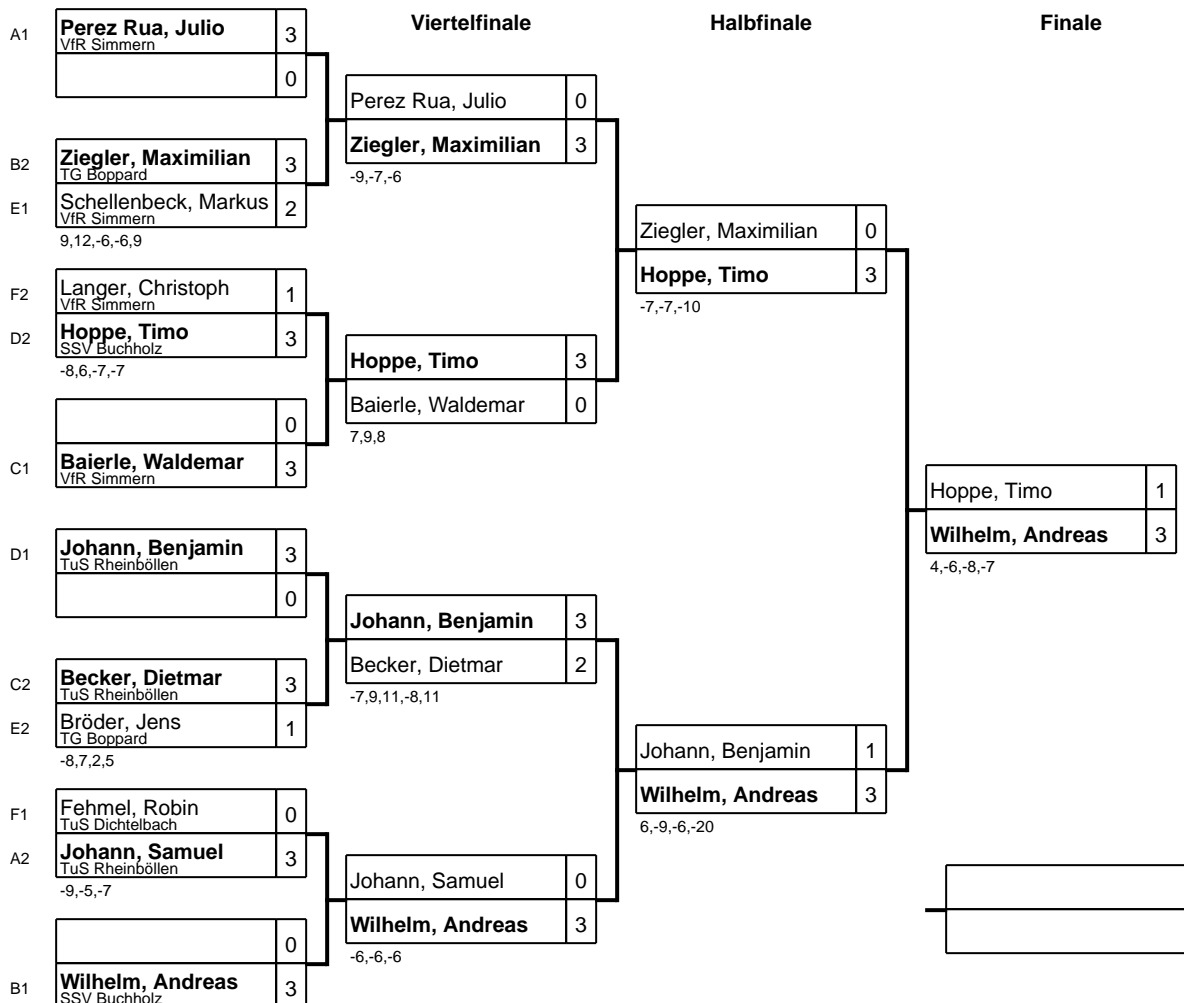

Regionsmeisterschaft Rhein/Hunsrück Damen/Herren/Jugend/Schüler

Klasse: Herren B Einzel 05.11.2017/ Rheinböllen

Vorrunde

Gruppe: A

Platz	Name	SP	Spiele	Sätze	1	2	3	4
1	Perez Rua, Julio VfR Simmern	1	2 : 0	6 : 3 +3		3 : 2 -8,-7,9,7,7	3 : 1 -9,9,8,11	
2	Johann, Samuel TuS Rheinböllen	3	1 : 1	5 : 4 +1	2 : 3 8,7,-9,-7,-7		3 : 1 -8,5,1,7	
3	Küpper, Timo TuS Dichtelbach	2	0 : 2	2 : 6 -4	1 : 3 9,-9,-8,-11	1 : 3 8,-5,-1,-7		

Gruppe: B

Platz	Name	SP	Spiele	Sätze	1	2	3	4
1	Wilhelm, Andreas SSV Buchholz	1	2 : 0	6 : 1 +5		3 : 1 -7,11,8,12	3 : 0 6,5,4	
2	Ziegler, Maximilian TG Boppard	3	1 : 1	4 : 4 0	1 : 3 7,-11,-8,-12		3 : 1 9,6,-6,4	
3	Kemmer, Stefan TuS Rheinböllen	2	0 : 2	1 : 6 -5	0 : 3 -6,-5,-4	1 : 3 -9,-6,6,-4		

Gruppe: C

Platz	Name	SP	Spiele	Sätze	1	2	3	4
1	Baierle, Waldemar VfR Simmern	1	3 : 0	9 : 5 +4		3 : 2 8,-10,-14,4,11	3 : 2 4,10,-9,-9,5	3 : 1 -6,4,4,8
2	Becker, Dietmar TuS Rheinböllen	2	2 : 1	8 : 4 +4	2 : 3 -8,10,14,-4,-11		3 : 1 3,7,-7,9	3 : 0 5,9,8
3	Malz, Dimitrij SSV Buchholz	3	1 : 2	6 : 8 -2	2 : 3 -4,-10,9,9,-5	1 : 3 -3,-7,7,-9		3 : 2 5,-12,-7,9,3
4	Fey, Lennard TG Boppard	4	0 : 3	3 : 9 -6	1 : 3 6,-4,-4,-8	0 : 3 -5,-9,-8	2 : 3 -5,12,7,-9,-3	

Gruppe: D

Platz	Name	SP	Spiele	Sätze	1	2	3	4
1	Johann, Benjamin TuS Rheinböllen	1	3 : 0	9 : 1 +8		3 : 1 8,-6,8,9	3 : 0 7,4,6	3 : 0 7,7,3
2	Hoppe, Timo SSV Buchholz	2	2 : 1	7 : 4 +3	1 : 3 -8,6,-8,-9		3 : 1 7,-6,4,5	3 : 0 5,7,7
3	Schäfer, Stefan VfR Simmern	3	1 : 2	4 : 8 -4	0 : 3 -7,-4,-6	1 : 3 -7,6,-4,-5		3 : 2 13,-9,9,-9,9
4	Waldforst, Tom TG Boppard	4	0 : 3	2 : 9 -7	0 : 3 -7,-7,-3	0 : 3 -5,-7,-7	2 : 3 -13,9,-9,9,-9	

Gruppe: E

Platz	Name	SP	Spiele	Sätze	1	2	3	4
1	Schellenbeck, Markus VfR Simmern	2	3 : 0	9 : 0 +9		3 : 0 7,5,6	3 : 0 10,3,6	3 : 0 6,5,7
2	Bröder, Jens TG Boppard	3	2 : 1	6 : 5 +1	0 : 3 -7,-5,-6		3 : 0 8,3,13	3 : 2 4,-7,9,-9,4
3	Hoffmann, Stefan SV Viktoria Holzfeld	4	1 : 2	3 : 8 -5	0 : 3 -10,-3,-6	0 : 3 -8,-3,-13		3 : 2 -4,-3,7,9,2
4	Heydt, Jonas TuS Dichtelbach	1	0 : 3	4 : 9 -5	0 : 3 -6,-5,-7	2 : 3 -4,7,-9,9,-4	2 : 3 4,3,-7,-9,-2	

Gruppe: F

Platz	Name	SP	Spiele	Sätze	1	2	3	4
1	Fehmel, Robin TuS Dichtelbach	1	3 : 0	9 : 4 +5		3 : 1 7,-8,5,10	3 : 2 4,-9,9,-2,6	3 : 1 7,6,-7,7
2	Langer, Christoph VfR Simmern	2	2 : 1	7 : 4 +3	1 : 3 -7,8,-5,-10		3 : 1 2,5,-10,5	3 : 0 7,5,8
3	Huhn, Timo TG Boppard	3	1 : 2	6 : 8 -2	2 : 3 -4,9,-9,2,-6	1 : 3 -2,-5,10,-5		3 : 2 9,-4,10,-5,8
4	Biefel, Sebastian SSV Buchholz	4	0 : 3	3 : 9 -6	1 : 3 -7,-6,7,-7	0 : 3 -7,-5,-8	2 : 3 -9,4,-10,5,-8	

Regionsmeisterschaft Rhein/Hunsrück Damen/Herren/Jugend/Schüler

Klasse: Herren B Einzel 05.11.2017 Rheinböllen