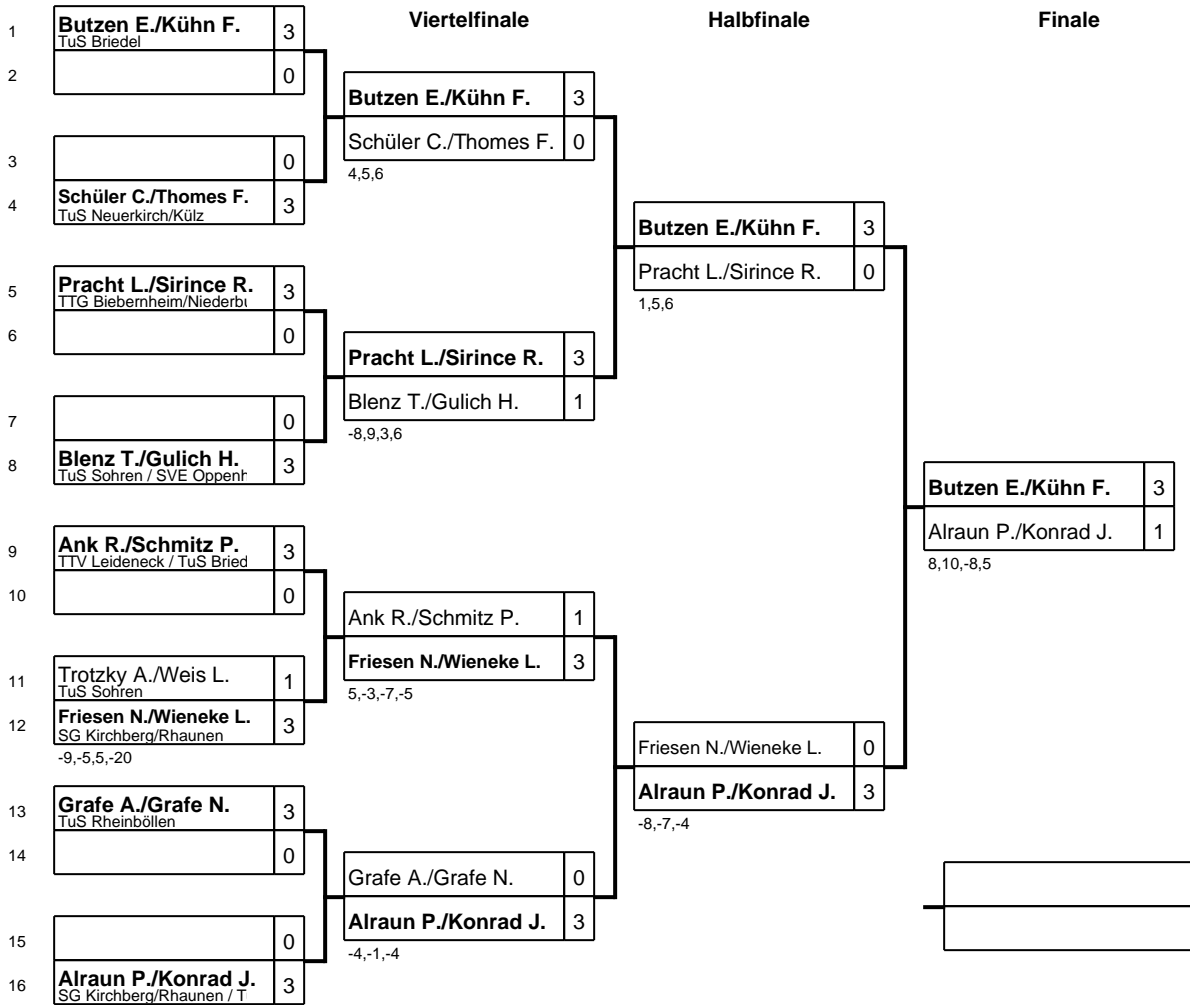

Regionsmeisterschaft Rhein/Hunsrück Damen/Herren/Jugend/Schüler

Klasse: Schülerinnen A Doppel 04.11.2017 Rheinböllen

	Halbfinale		Finale	
1	Conrad K./Pankraz E. SG Kirchberg/Rhaunen	3	Conrad K./Pankraz E. 3 Michel S./Siedel A. 0 7,7,3	Conrad K./Pankraz E. 3 Yfantidis G./Yfantidis O. 0 4,2,2
2		0		
3		0	Yfantidis G./Yfantidis O. 3 Giovannini S./Schellenbeck J. 0 13,8,3	
4	Michel S./Siedel A. TTC Roth	3		0
5	Reiner E./Schneiders L. TTC Hungenroth / TTV Lei	1		
6	Yfantidis G./Yfantidis O. TuS Rheinböllen 8,-7,-5,-6	3		
7		0		
8	Giovannini S./Schellenbeck ViR Simmern	3		

Regionsmeisterschaft Rhein/Hunsrück Damen/Herren/Jugend/Schüler

Klasse: Schüler C Doppel 04.11.2017 Rheinböllen