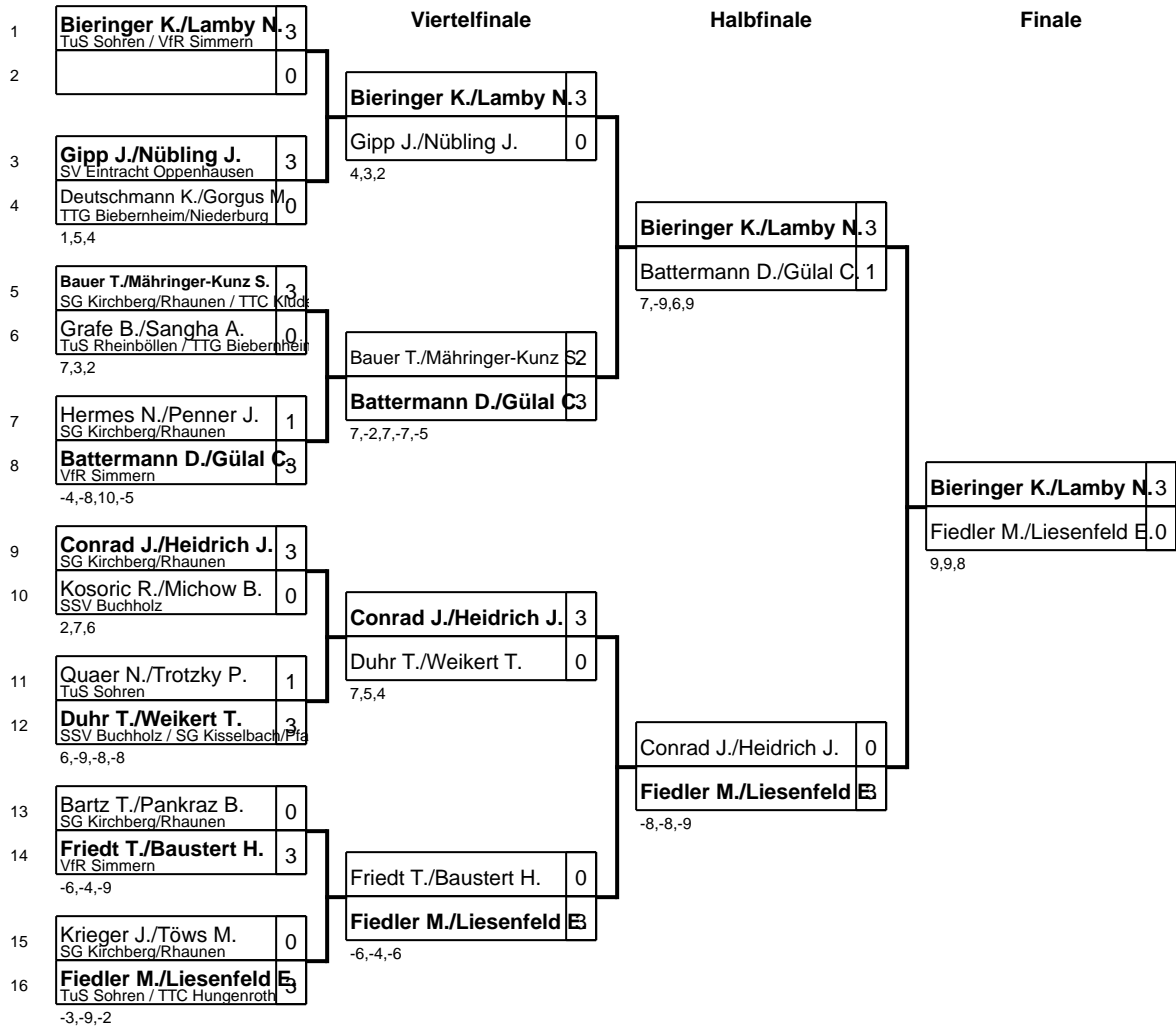

REM 2015/2016 D/H/J/S Rhein-Hunsrück

Klasse: Jungen Doppel 07.11.2015 Rheinböllen

	Halbfinale		Finale	
1	Kemmer S./Löser A. VfR Simmern / TG Boppard	3		
2	Michel T./Wehr F. TTC Roth / TG Boppard 4,2,-8,5	1	Kemmer S./Löser A.	3
3	Mähringer-Kunz L./Waldforst T. TTC Kludenbach / TG Boppard	3	Mähringer-Kunz L./Waldforst T.	0
4	Grafe L./Dobbrunz N. TuS Rheinböllen 11,8,8	0	6,9,9	
5	Gerke J./Roßkopf L. TuS Sohren	0		
6	Rieß B./Wida N. VfR Simmern -8,-10,-6	3	Rieß B./Wida N.	1
7		0	Szczerek K./Huhn T.	3
8	Szczerek K./Huhn T. TG Boppard	3	5,-9,-4,-6	
			Kemmer S./Löser A.	3
			Szczerek K./Huhn T.	2
			10,10,-13,-8,7	

REM 2015/2016 D/H/J/S Rhein-Hunsrück

Klasse: Schüler A Doppel 08.11.2015 Rheinböllen