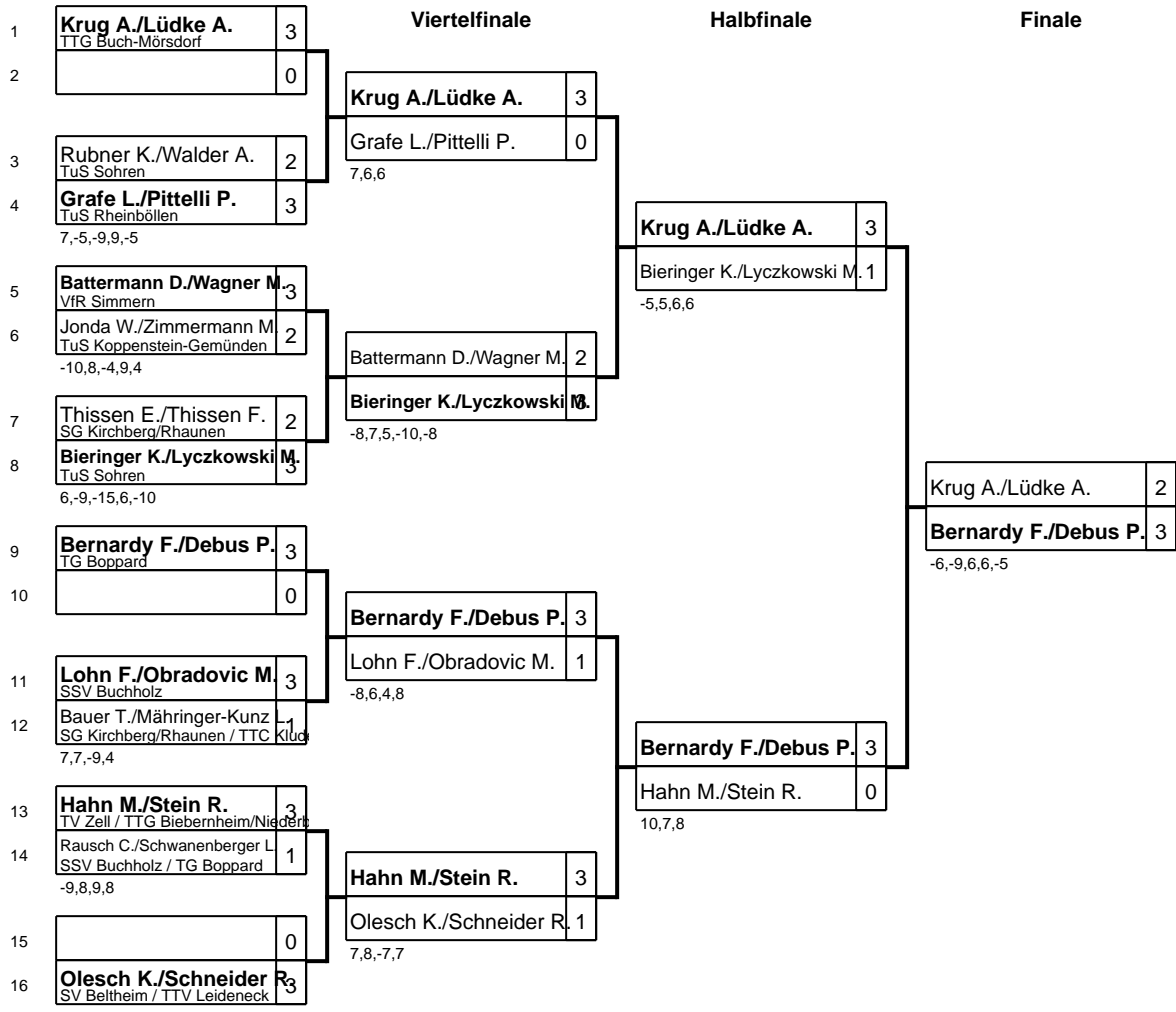

REM 2015/2016 D/H/J/S Rhein-Hunsrück

Klasse: Herren D Doppel 07.11.2015 Rheinböllen

	Halbfinale		Finale	
1	Kemmer E./Witt R. TuS Rheinböllen	3	Kemmer E./Witt R.	3
2	Bosca Sancho J./Hörth M. SSV Buchholz	0		
			6,6,-8,10	
3	Schwanenberger L./Stay K. TG Boppard	2	Auler S./Schäfer S.	1
4	Auler S./Schäfer S. VfR Simmern	3		
			12,-10,-4,9,-9	
5	Bernardy F./Bernardy P. TG Boppard	1	Kern F./Thomas A.	0
6	Kern F./Thomas A. TuS Rheinböllen / TuS Neuerkirch	3		
			8,-5,-9,-3	
7	Bröder J./Tejero J. TG Boppard	3	Bröder J./Tejero J.	3
8	Oberst J./Bruhn T. TuS Rheinböllen / TTC Hungerndorf	0		
			-5,-9,-8	
			-8,-1,-7	
			Kemmer E./Witt R.	0
			Bröder J./Tejero J.	3

REM 2015/2016 D/H/J/S Rhein-Hunsrück

Klasse: Herren E Doppel 08.11.2015 Rheinböllen