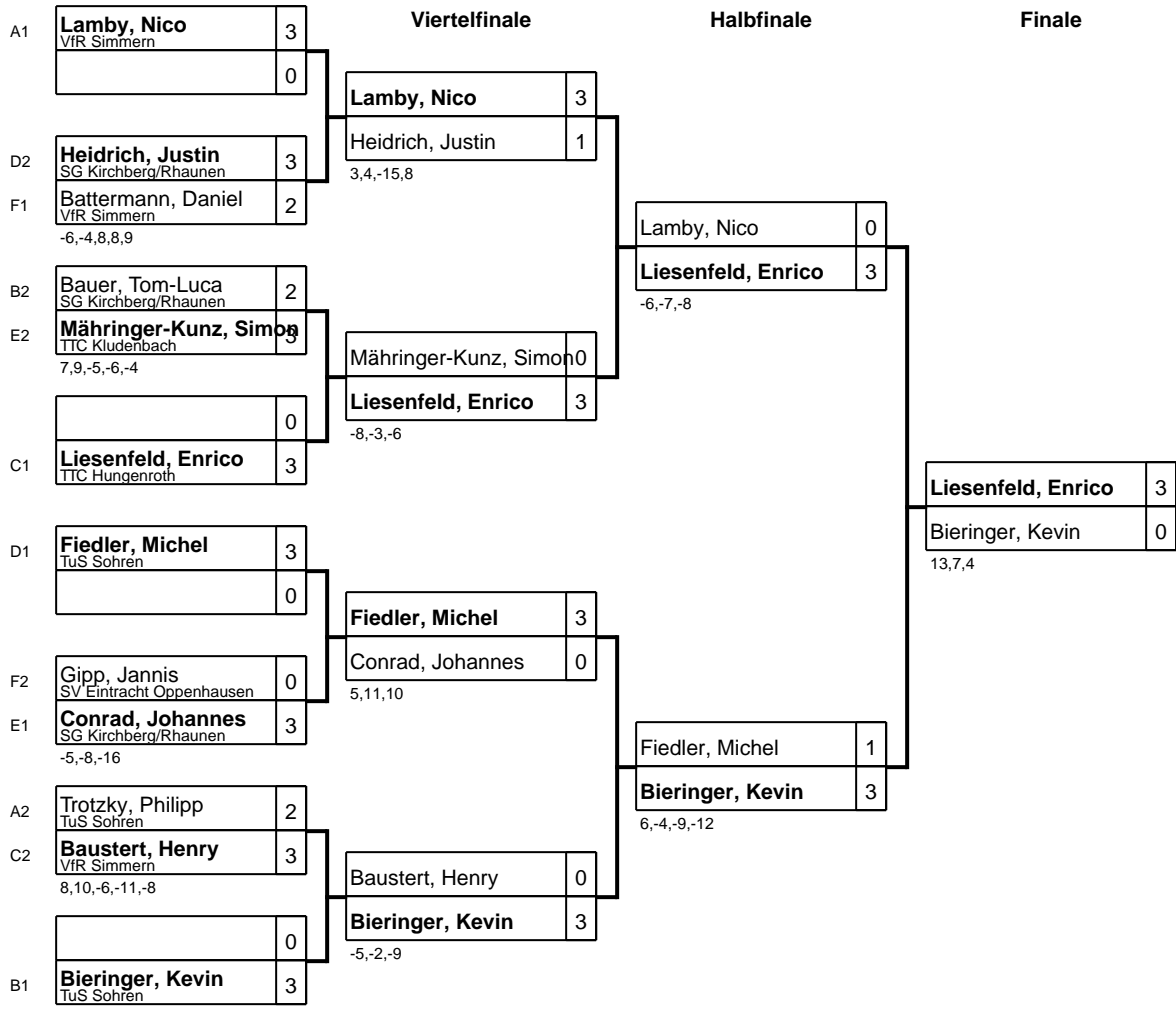

REM 2015/2016 D/H/J/S Rhein-Hunsrück

Klasse: Schüler A Einzel 08.11.2015 Rheinböllen

REM 2015/2016 D/H/J/S Rhein-Hunsrück

Klasse: Schülerinnen A Einzel 08.11.2015/ Rheinböllen

Platz	Name	SP	Spiele	Sätze	1	2	3	4	5
1	Conrad, Katharina SG Kirchberg/Rhaunen	2	4 : 0	12 : 2		3 : 2 7,-6,12,-4,1	3 : 0 3,4,2	3 : 0 7,6,5	3 : 0 2,6,1
2	Pankraz, Elli SG Kirchberg/Rhaunen	5	3 : 1	11 : 4	2 : 3 -7,6,-12,4,-1		3 : 1 -8,6,3,9	3 : 0 8,1,11	3 : 0 2,1,3
3	Klemmer, Jana TTG Biebrnheim/Niederburg	1	2 : 2	7 : 6	0 : 3 -3,-4,-2	1 : 3 8,-6,-3,-9		3 : 0 10,11,8	3 : 0 8,5,3
4	Pankratz, Celina SG Kirchberg/Rhaunen	3	1 : 3	3 : 10	0 : 3 -7,-6,-5	0 : 3 -8,-1,-11	0 : 3 -10,-11,-8		3 : 1 2,4,-10,8
5	Klein Martins, Laura SG Kirchberg/Rhaunen	4	0 : 4	1 : 12	0 : 3 -2,-6,-1	0 : 3 -2,-1,-3	0 : 3 -8,-5,-3	1 : 3 -2,-4,10,-8