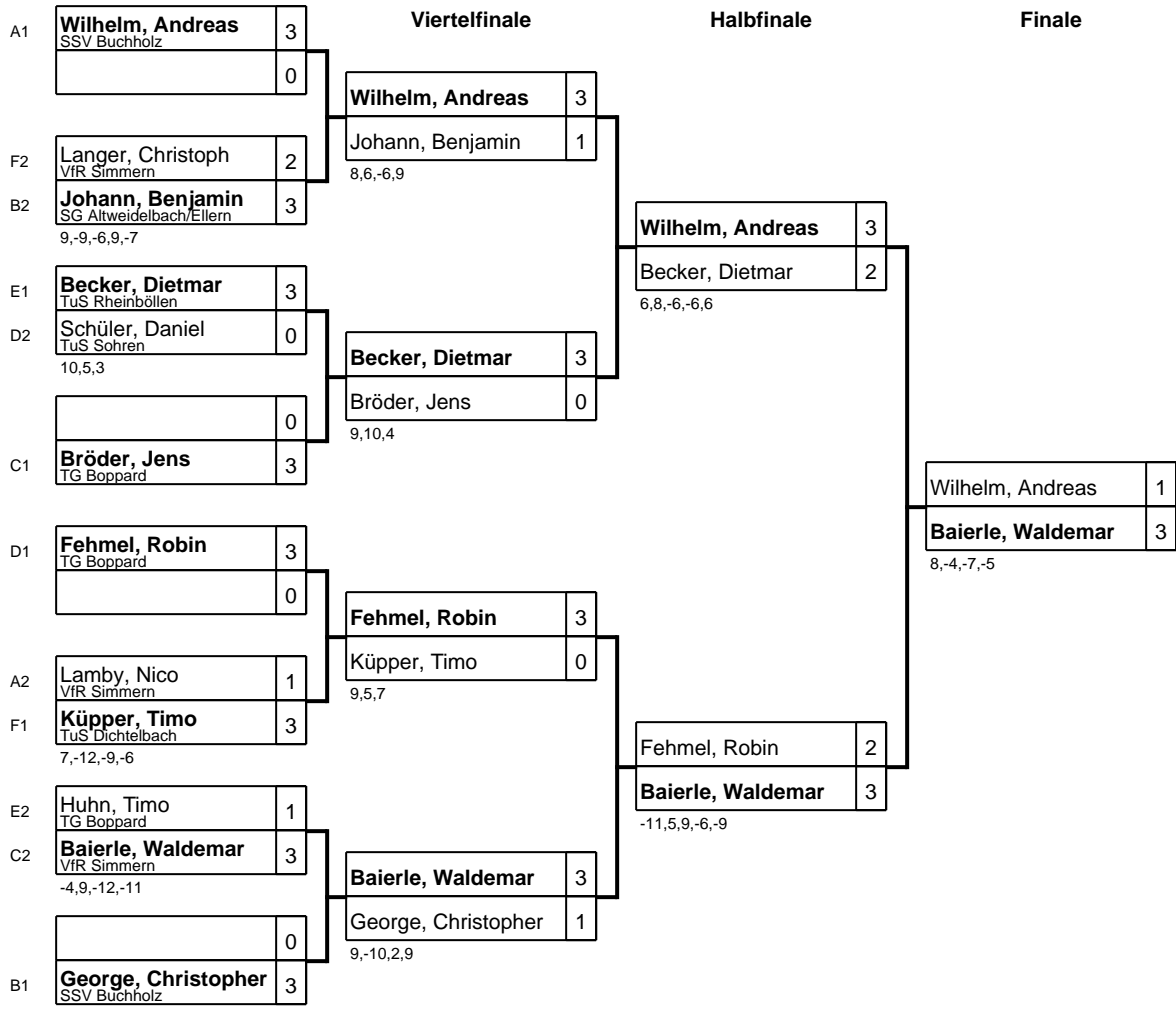

REM 2015/2016 D/H/J/S Rhein-Hunsrück

Klasse: Herren C Einzel 07.11.2015 Rheinböllen

REM 2015/2016 D/H/J/S Rhein-Hunsrück

Klasse: Herren D Einzel 07.11.2015/ Rheinböllen

Vorrunde

Gruppe: A

Platz	Name	SP	Spiele	Sätze	1	2	3	4
1	Bernardy, Peter TG Boppard	1	2 : 0	6 : 2		3 : 1 -3,13,8,10	3 : 1 5,7,-9,7	
2	Kern, Ferenc TuS Rheinböllen	3	1 : 1	4 : 4	1 : 3 3,-13,-8,-10		3 : 1 7,-9,10,6	
3	Hörth, Michael SSV Buchholz	2	0 : 2	2 : 6	1 : 3 -5,-7,9,-7	1 : 3 -7,9,-10,-6		

Gruppe: B

Platz	Name	SP	Spiele	Sätze	1	2	3	4
1	Schäfer, Stefan VfR Simmern	3	3 : 0	9 : 0		3 : 0 3,8,5	3 : 0 4,7,4	3 : 0 7,7,6
2	Bosca Sancho, Jorge SSV Buchholz	3	2 : 1	6 : 6	0 : 3 -3,-8,-5		3 : 1 6,9,-9,5	3 : 2 -9,8,8,-5,4
3	Oberst, Joachim TuS Rheinböllen	2	1 : 2	4 : 8	0 : 3 -4,-7,-4	1 : 3 -6,-9,9,-5		3 : 2 -8,-5,7,5,6
4	Bernardy, Florian TG Boppard	2	0 : 3	4 : 9	0 : 3 -7,-7,-6	2 : 3 9,-8,-8,5,-4	2 : 3 8,5,-7,-5,-6	

Gruppe: C

Platz	Name	SP	Spiele	Sätze	1	2	3	4
1	Tejero, Jendel TG Boppard	1	3 : 0	9 : 2		3 : 1 -6,6,7,6	3 : 0 11,10,7	3 : 1 -7,3,11,3
2	Thomas, André TuS Neuerkirch/Külz	3	2 : 1	7 : 4	1 : 3 6,-6,-7,-6		3 : 1 8,5,-6,7	3 : 0 3,2,8
3	Witt, Robert TuS Rheinböllen	2	1 : 2	4 : 6	0 : 3 -11,-10,-7	1 : 3 -8,-5,6,-7		3 : 0 5,8,5
4	Stay, Kevin TG Boppard	4	0 : 3	1 : 9	1 : 3 7,-3,-11,-3	0 : 3 -3,-2,-8	0 : 3 -5,-8,-5	

Gruppe: D

Platz	Name	SP	Spiele	Sätze	1	2	3	4
1	Bruhn, Timo TTC Hungenroth	2	2 : 1	7 : 4		3 : 0 5,6,9	3 : 1 9,-10,7,4	1 : 3 -7,5,-11,-8
2	Schwanenberger, Lukas TG Boppard	1	2 : 1	6 : 5	0 : 3 -5,-6,-9		3 : 1 9,8,-5,8	3 : 1 8,-7,5,8
3	Kemmer, Edgar TuS Rheinböllen	1	1 : 2	5 : 6	1 : 3 -9,10,-7,-4	1 : 3 -9,-8,5,-8		3 : 0 7,9,9
4	Auler, Silas VfR Simmern	4	1 : 2	4 : 7	3 : 1 7,-5,11,8	1 : 3 -8,7,-5,-8	0 : 3 -7,-9,-9