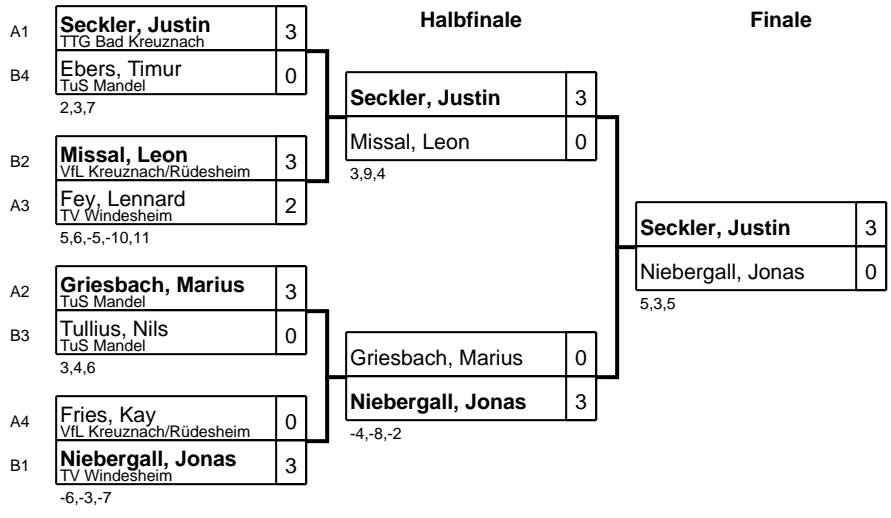

# REM der Nachwuchsklassen 15/16

Klasse: Schüler A Einzel 31.10.2015 Bad Kreuznach

|                          |   |
|--------------------------|---|
| <b>Seckler, Justin</b>   | 3 |
| <b>Niebergall, Jonas</b> | 0 |

5,3,5

**Spiel um Platz 3**

|                          |   |
|--------------------------|---|
| <b>Missal, Leon</b>      | 3 |
| <b>Griesbach, Marius</b> | 0 |

11,8,6