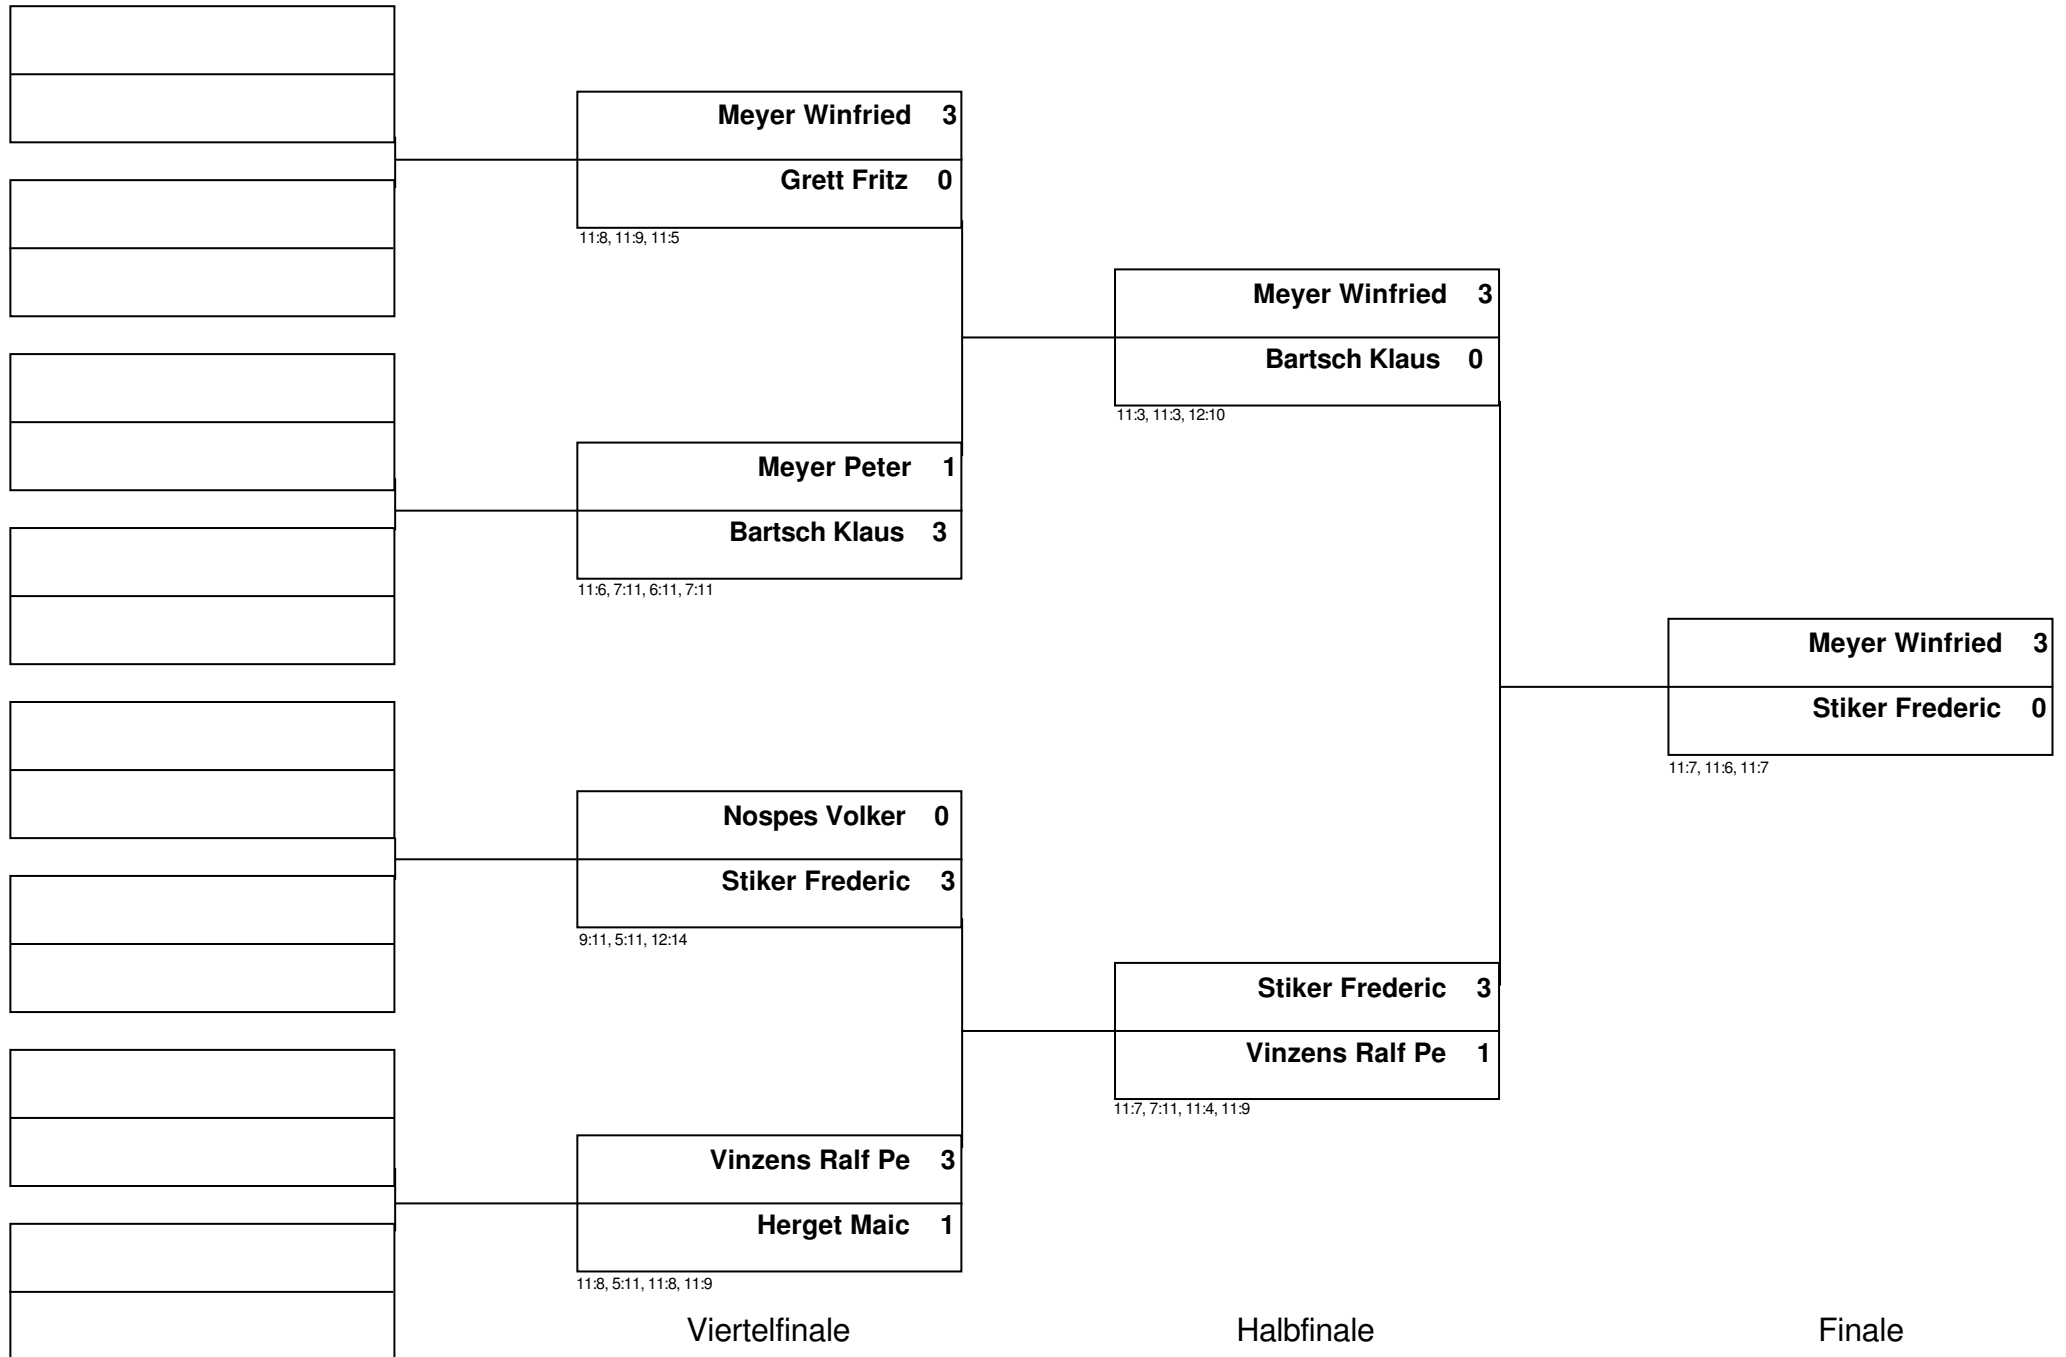

Gruppe: A - Vorrunde

Pos	Name	Spiele	Sätze	Pos	1	2	3	4
1	Meyer, Winfried TTC 1960 Schwirzheim / TTVR	3 : 0	9 : 0	1	X	3 : 0 7,10,6	3 : 0 3,4,5	3 : 0 6,0,5
2	Stiker, Frederic DJK Matzen / TTVR	2 : 1	6 : 4	2	0 : 3 -7,-10,-6	X	3 : 1 2,9,-7,8	3 : 0 7,7,7
3	Schmitt, Karl Stahler SC / TTVR	1 : 2	4 : 7	3	0 : 3 -3,-4,-5	1 : 3 -2,-9,7,-8	X	3 : 1 7,9,-9,5
4	Elsen, Harald TTC Dockweiler e. V. / TTVR	0 : 3	1 : 9	4	0 : 3 -6,-0,-5	0 : 3 -7,-7,-7	1 : 3 -7,-9,9,-5	X

Gruppe: B - Vorrunde

Pos	Name	Spiele	Sätze	Pos	1	2	3	4
1	Herget, Maic TTC Dockweiler e. V. / TTVR	2 : 0	6 : 0	1	X	3 : 0 9,4,4	3 : 0 8,9,8	
2	Meyer, Peter TTC 1960 Schwirzheim / TTVR	1 : 1	3 : 3	2	0 : 3 -9,-4,-4	X	3 : 0 8,9,9	
3	Föst, Jürgen SG Speicher-Orenhofen / TTVR	0 : 2	0 : 6	3	0 : 3 -8,-9,-8	0 : 3 -8,-9,-9	X	

Gruppe: C - Vorrunde

Pos	Name	Spiele	Sätze	Pos	1	2	3	4
1	Nospes, Volker SG Speicher-Orenhofen / TTVR	2 : 0	6 : 2	1	X	3 : 2 -8,8,-8,6,4	3 : 0 1,8,3	
2	Grett, Fritz ESV Gerolstein / TTVR	1 : 1	5 : 3	2	2 : 3 8,-8,8,-6,-4	X	3 : 0 4,3,5	
3	Schäfer, Willi DJK Matzen / TTVR	0 : 2	0 : 6	3	0 : 3 -1,-8,-3	0 : 3 -4,-3,-5	X	

Gruppe: D - Vorrunde

Pos	Name	Spiele	Sätze	Pos	1	2	3	4
1	Bartsch, Klaus TuS Daun / TTVR	2 : 0	6 : 1	1	X	3 : 1 7,9,-6,11	3 : 0 4,4,4	
2	Vinzens, Ralf Peter SG Speicher-Orenhofen / TTVR	1 : 1	4 : 3	2	1 : 3 -7,-9,6,-11	X	3 : 0 6,8,4	
3	Winter, Michael Stahler SC / TTVR	0 : 2	0 : 6	3	0 : 3 -4,-4,-4	0 : 3 -6,-8,-4	X	

Turnier: Regionsmeisterschaften Eifel Herren/Damen

Klasse: Senioren Ü40 Einzel

Datum: 13.11.2011

Endrunde

KO System