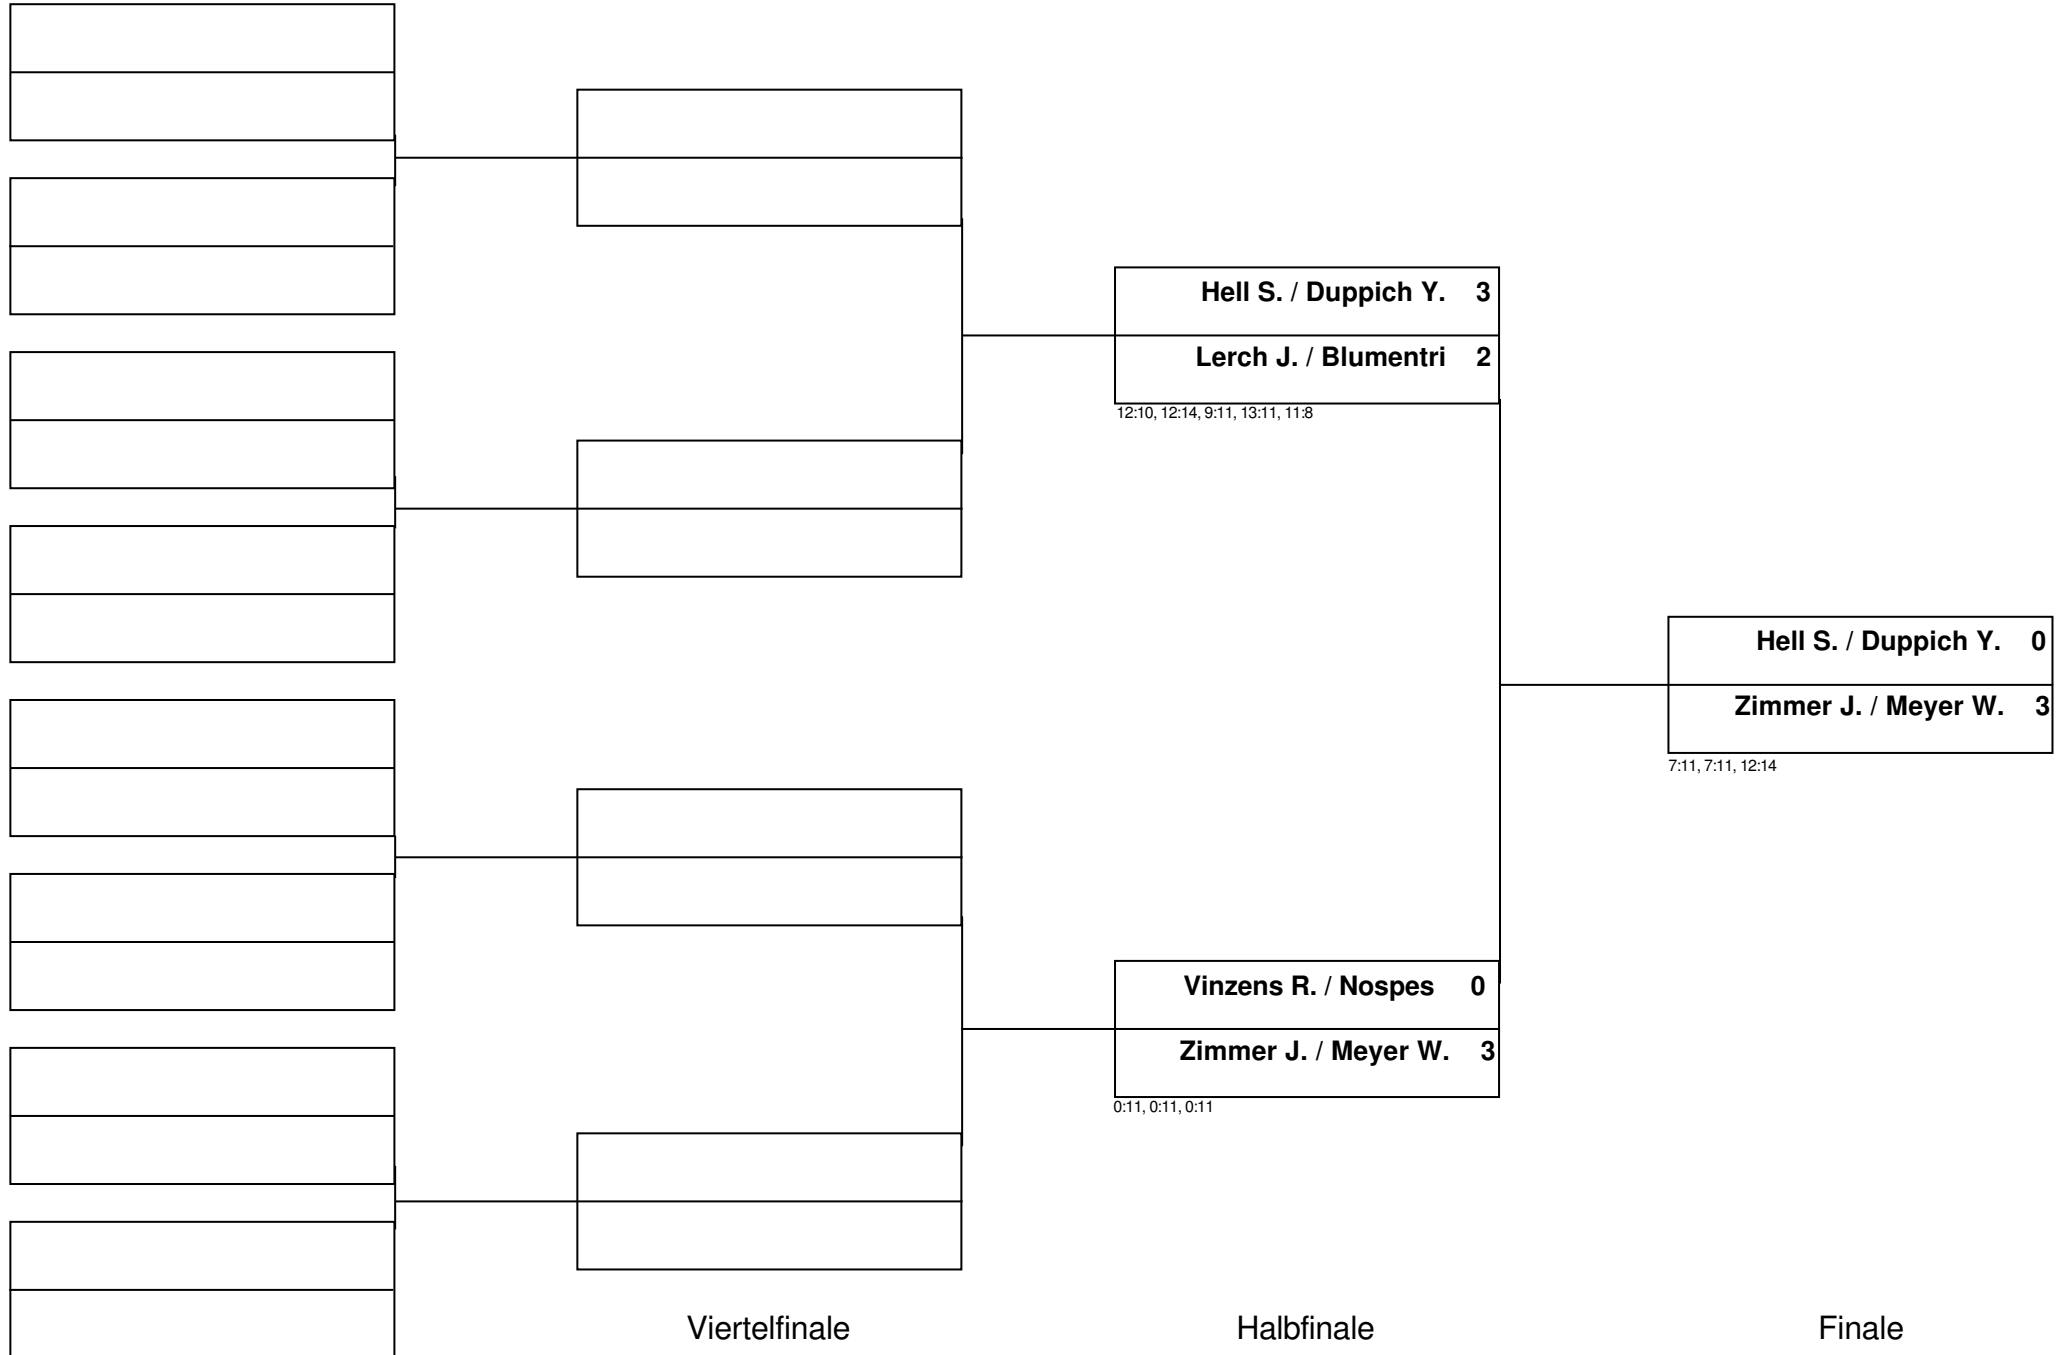

Endrunde

KO System

Gruppe: A - Vorrunde

Pos	Name	Spiele	Sätze	Pos	1	2	3	4
1	Kiemen, Andreas DJK Irrel / TTVR	2:0	6:1	1	X	3:1	3:0	
2	Hell, Simon ESV Gerolstein / TTVR	1:1	4:3	2	1:3	X	3:0	
3	Nospes, Volker SG Speicher-Orenhofen / TTVR	0:2	0:6	3	0:3	0:3	X	