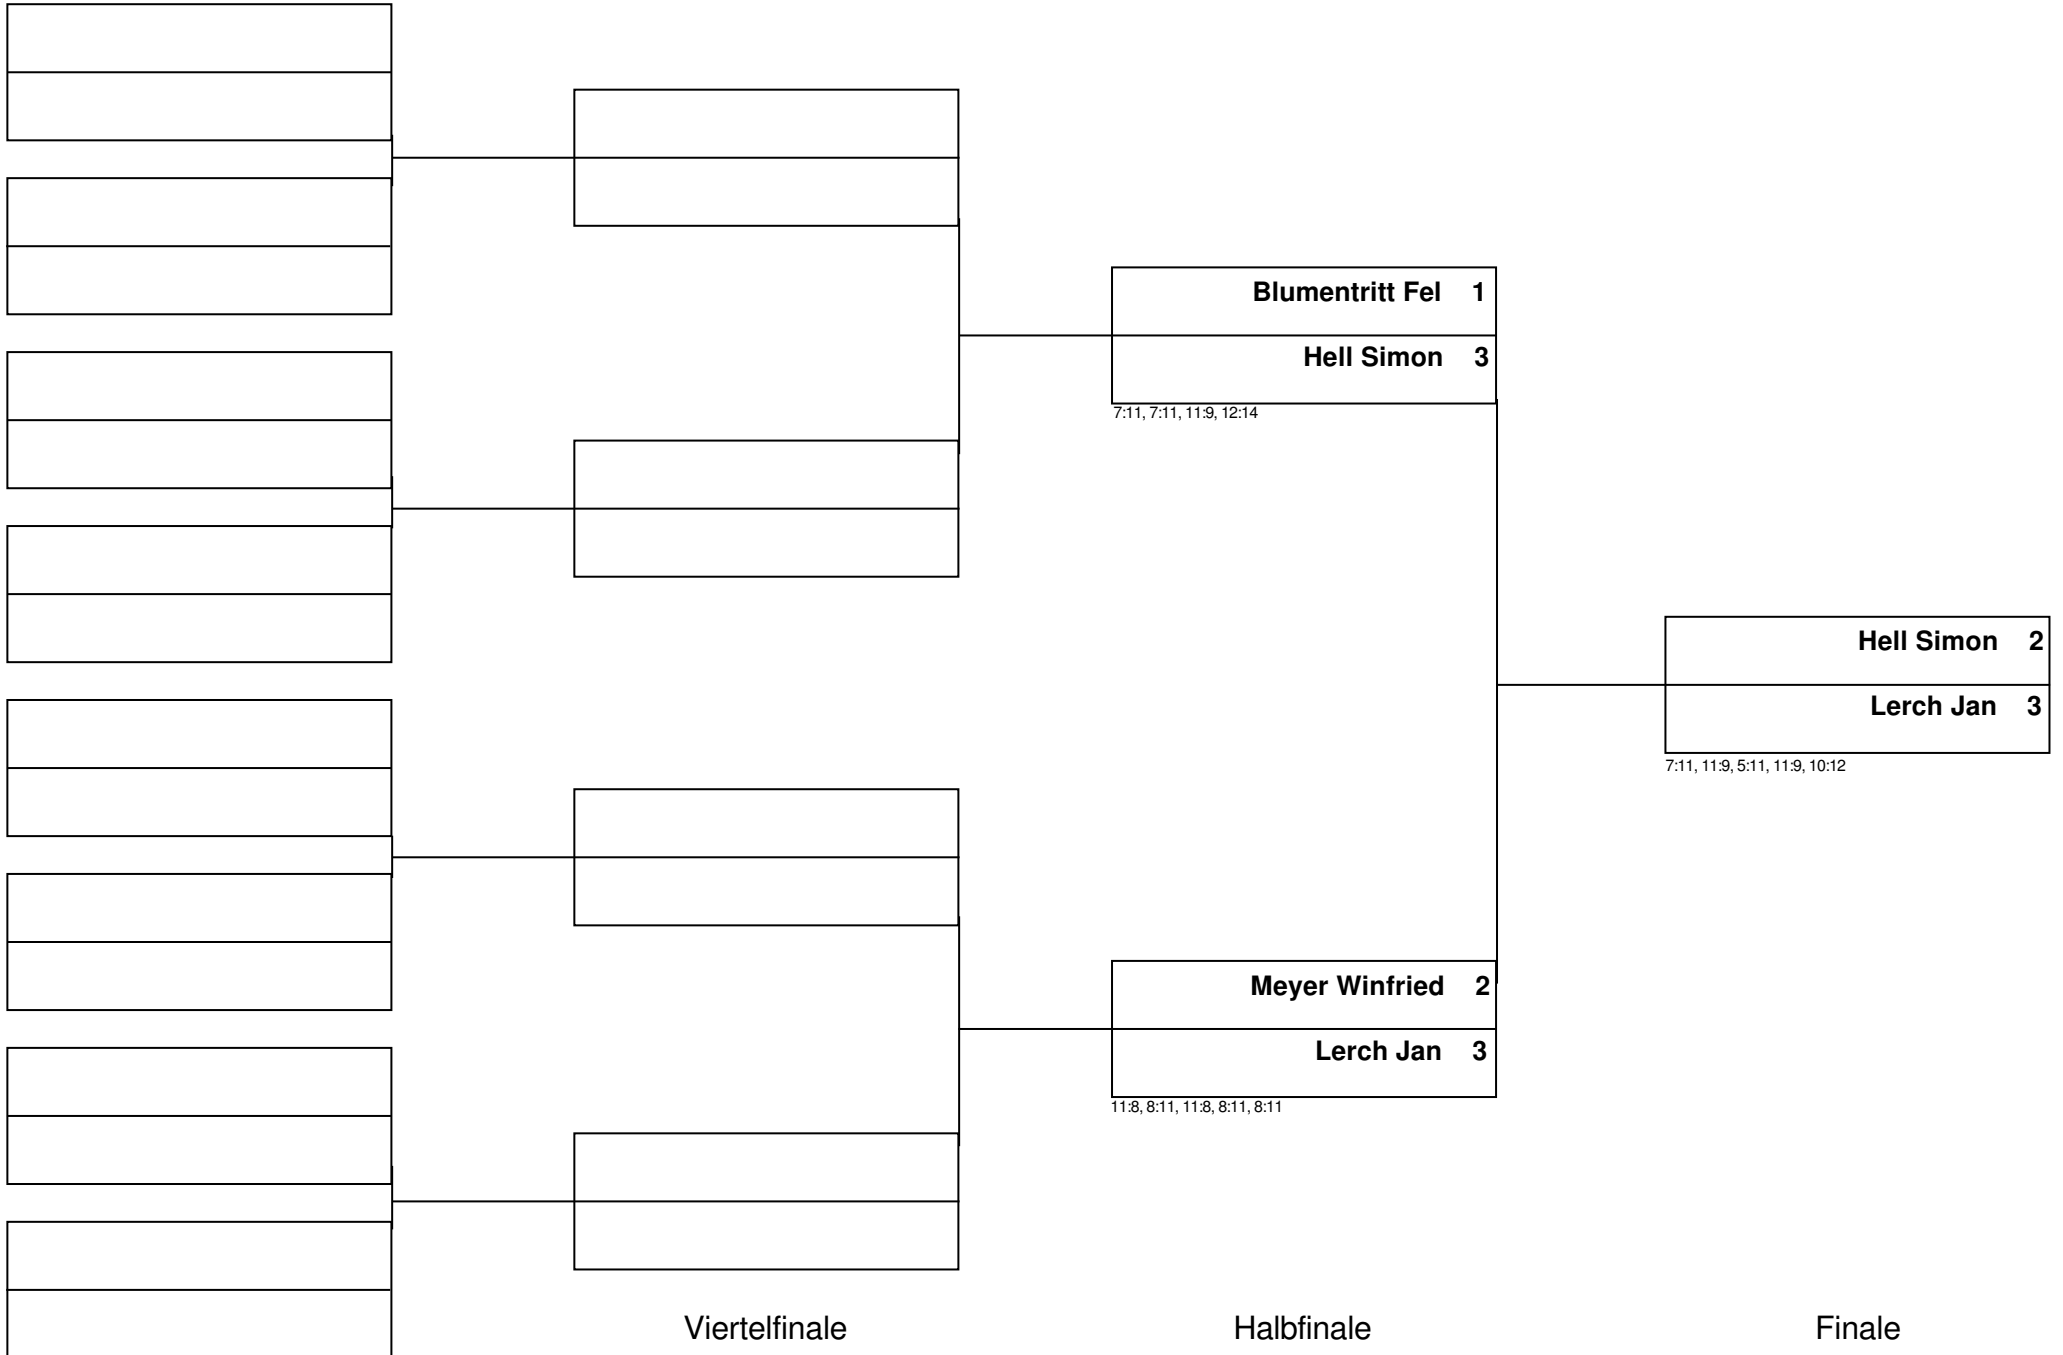

Turnier: Regionsmeisterschaften Eifel Herren/Damen

Klasse: Herren A Einzel

Datum: 13.11.2011

Gruppe: A - Vorrunde

Pos	Name	Spiele	Sätze	Pos	1	2	3	4
1	Blumentritt, Felix TTC Freithal /	3 : 0	9 : 3	1	X	3 : 0 7,6,12	3 : 2 -8,-8,8,8,8	3 : 1 4,-8,2,4
2	Meyer, Winfried TTC 1960 Schwirzheim / TTVR	2 : 1	6 : 5	2	0 : 3 -7,-6,-12	X	3 : 1 -9,8,8,7	3 : 1 9,-9,4,9
3	Nospes, Volker SG Speicher-Orenhofen / TTVR	1 : 2	6 : 8	3	2 : 3 8,8,-8,-8,-8	1 : 3 9,-8,-8,-7	X	3 : 2 -9,-6,9,4,9
4	Duppich, Yannik ESV Gerolstein / TTVR	0 : 3	4 : 9	4	1 : 3 -4,8,-2,-4	1 : 3 -9,9,-4,-9	2 : 3 9,6,-9,-4,-9	X

Gruppe: B - Vorrunde

Pos	Name	Spiele	Sätze	Pos	1	2	3	4
1	Lerch, Jan TuS Daun / TTVR	3 : 0	9 : 1	1	X	3 : 1 9,-8,8,9	3 : 0 5,7,8	3 : 0 kampflos
2	Hell, Simon ESV Gerolstein / TTVR	2 : 1	7 : 5	2	1 : 3 -9,8,-8,-9	X	3 : 2 8,-5,-12,9,6	3 : 0 5,6,4
3	Zimmer, Johannes TTC Dockweiler e. V. / TTVR	1 : 2	5 : 7	3	0 : 3 -5,-7,-8	2 : 3 -8,5,12,-9,-6	X	3 : 1 8,-3,4,4
4	Vinzens, Ralf Peter SG Speicher-Orenhofen / TTVR	0 : 3	1 : 9	4	0 : 3 kampflos	0 : 3 -5,-6,-4	1 : 3 -8,3,-4,-4	X

Turnier: Regionsmeisterschaften Eifel Herren/Damen

Klasse: Herren A Einzel

Datum: 13.11.2011

Endrunde

KO System