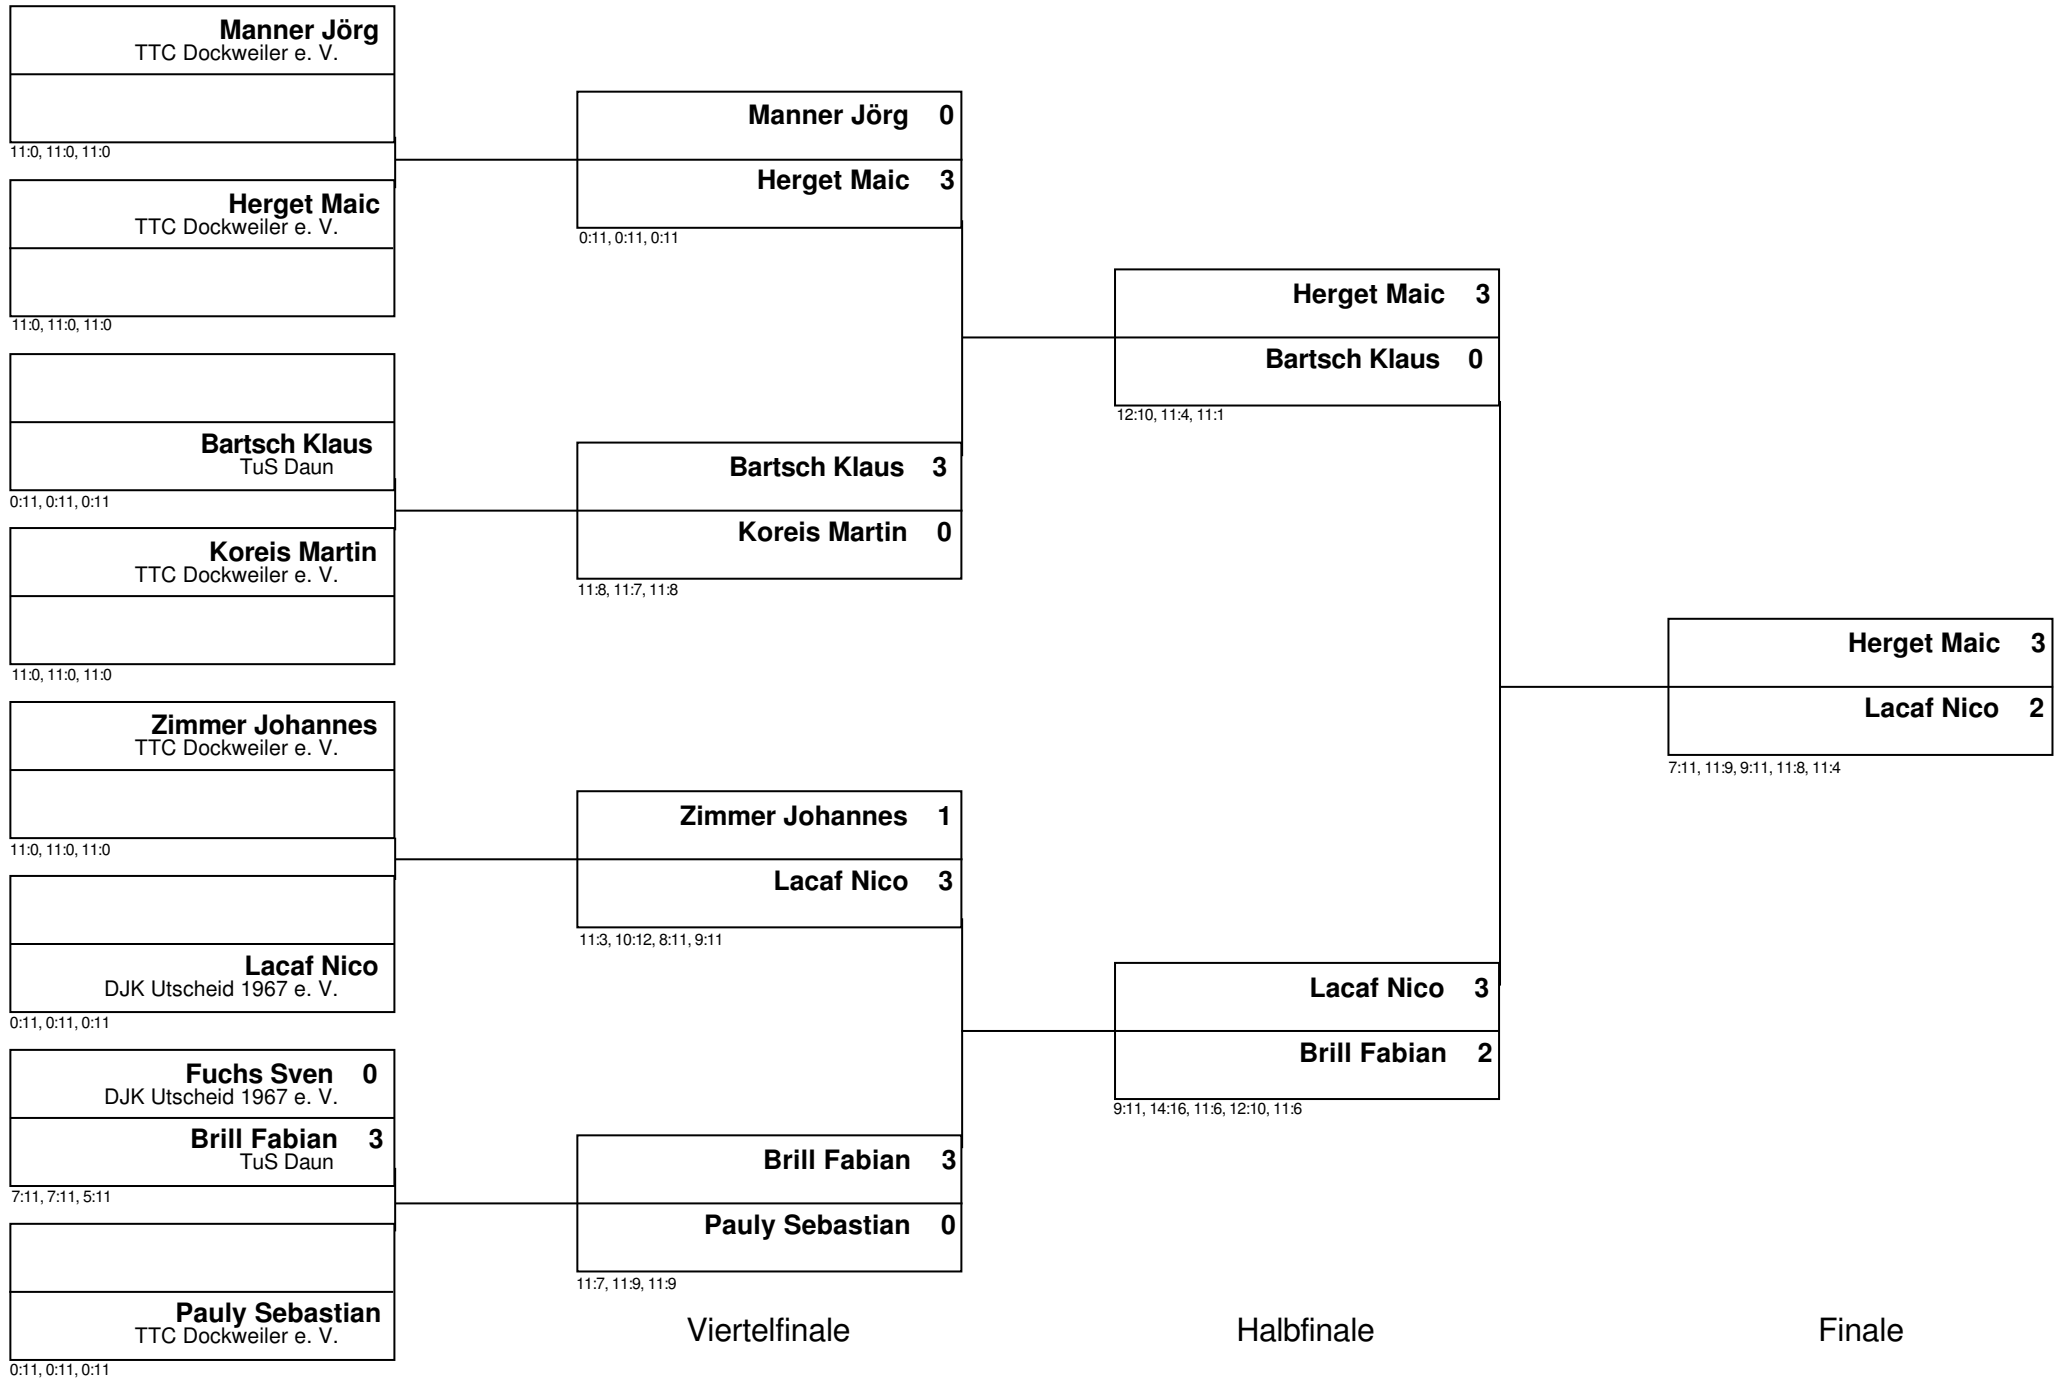

Gruppe: A - Vorrunde

Pos	Name	Spiele	Sätze	Pos	1	2	3	4
1	Manner, Jörg TTC Dockweiler e. V. / TTVR	3 : 0	9 : 2	1	X	3 : 2 -9,3,-9,5,9	3 : 0 3,7,6	3 : 0 5,6,6
2	Brill, Fabian TuS Daun / TTVR	1 : 2	7 : 8	2	2 : 3 9,-3,9,-5,-9	X	3 : 2 -11,6,4,-8,3	2 : 3 -8,7,-7,8,-8
3	Mayer, Christian DJK Utscheid 1967 e. V. / TTVR	1 : 2	5 : 6	3	0 : 3 -3,-7,-6	2 : 3 11,-6,-4,8,-3	X	3 : 0 8,6,6
4	Schmitt, Carsten TTSG Prümatal / TTVR	1 : 2	3 : 8	4	0 : 3 -5,-6,-6	3 : 2 8,-7,7,-8,8	0 : 3 -8,-6,-6	X

Gruppe: B - Vorrunde

Pos	Name	Spiele	Sätze	Pos	1	2	3	4
1	Pauly, Sebastian TTC Dockweiler e. V. / TTVR	3 : 0	9 : 1	1	X	3 : 0 7,9,7	3 : 1 10,11,-8,9	3 : 0 6,4,8
2	Herget, Maic TTC Dockweiler e. V. / TTVR	2 : 1	6 : 3	2	0 : 3 -7,-9,-7	X	3 : 0 5,5,8	3 : 0 5,5,12
3	Wernicke, Sascha DJK Utscheid 1967 e. V. / TTVR	1 : 2	4 : 7	3	1 : 3 -10,-11,8,-9	0 : 3 -5,-5,-8	X	3 : 1 7,-8,14,8
4	Domas, Christian TTSG Prümatal / TTVR	0 : 3	1 : 9	4	0 : 3 -6,-4,-8	0 : 3 -5,-5,-12	1 : 3 -7,8,-14,-8	X

Gruppe: C - Vorrunde

Pos	Name	Spiele	Sätze	Pos	1	2	3	4
1	Zimmer, Johannes TTC Dockweiler e. V. / TTVR	3 : 0	9 : 2	1	X	3 : 0 8,8,9	3 : 2 5,-5,-7,6,7	3 : 0 4,7,6
2	Bartsch, Klaus TuS Daun / TTVR	2 : 1	6 : 4	2	0 : 3 -8,-8,-9	X	3 : 0 6,5,9	3 : 1 7,9,-9,9
3	Köhler, Volker TTSG Prümatal / TTVR	1 : 2	5 : 7	3	2 : 3 -5,5,7,-6,-7	0 : 3 -6,-5,-9	X	3 : 1 8,-11,7,12
4	Steffen, Michael TTSG Prümatal / TTVR	0 : 3	2 : 9	4	0 : 3 -4,-7,-6	1 : 3 -7,-9,9,-9	1 : 3 -8,11,-7,-12	X

Gruppe: D - Vorrunde

Pos	Name	Spiele	Sätze	Pos	1	2	3	4
1	Thommes, Dirk TTSG Prümatal / TTVR	3 : 0	9 : 2	1	X	3 : 1 5,-10,6,4	3 : 0 5,5,7	3 : 1 6,3,-12,6
2	Fuchs, Sven DJK Utscheid 1967 e. V. / TTVR	2 : 1	7 : 7	2	1 : 3 -5,10,-6,-4	X	3 : 2 -16,12,7,-13,9	3 : 2 -10,10,7,-9,10
3	Elsen, Harald TTC Dockweiler e. V. / TTVR	1 : 2	5 : 7	3	0 : 3 -5,-5,-7	2 : 3 16,-12,-7,13,-9	X	3 : 1 12,11,-5,2
4	Fandel, Markus TTSG Prümatal / TTVR	0 : 3	4 : 9	4	1 : 3 -6,-3,12,-6	2 : 3 10,-10,-7,9,-10	1 : 3 -12,-11,5,-2	X

Gruppe: E - Vorrunde

Pos	Name	Spiele	Sätze	Pos	1	2	3	4
1	Lacaf, Nico DJK Utscheid 1967 e. V. / TTVR	3 : 0	9 : 0	1	X	3 : 0 8,8,7	3 : 0 6,4,5	3 : 0 9,11,8
2	Koreis, Martin TTC Dockweiler e. V. / TTVR	2 : 1	6 : 3	2	0 : 3 -8,-8,-7	X	3 : 0 5,6,8	3 : 0 3,8,10
3	Noßbaum, Alexander TTSG Prümatal / TTVR	1 : 2	3 : 6	3	0 : 3 -6,-4,-5	0 : 3 -5,-6,-8	X	3 : 0 kampflos
4	Meyer, Jonas SG Speicher-Orenhofen / TTVR	0 : 3	0 : 9	4	0 : 3 -9,-11,-8	0 : 3 -3,-8,-10	0 : 3 kampflos	X

Turnier: Regionsmeisterschaften Eifel Herren/Damen

Klasse: Herren C Einzel

Datum: 13.11.2011

Endrunde

KO System