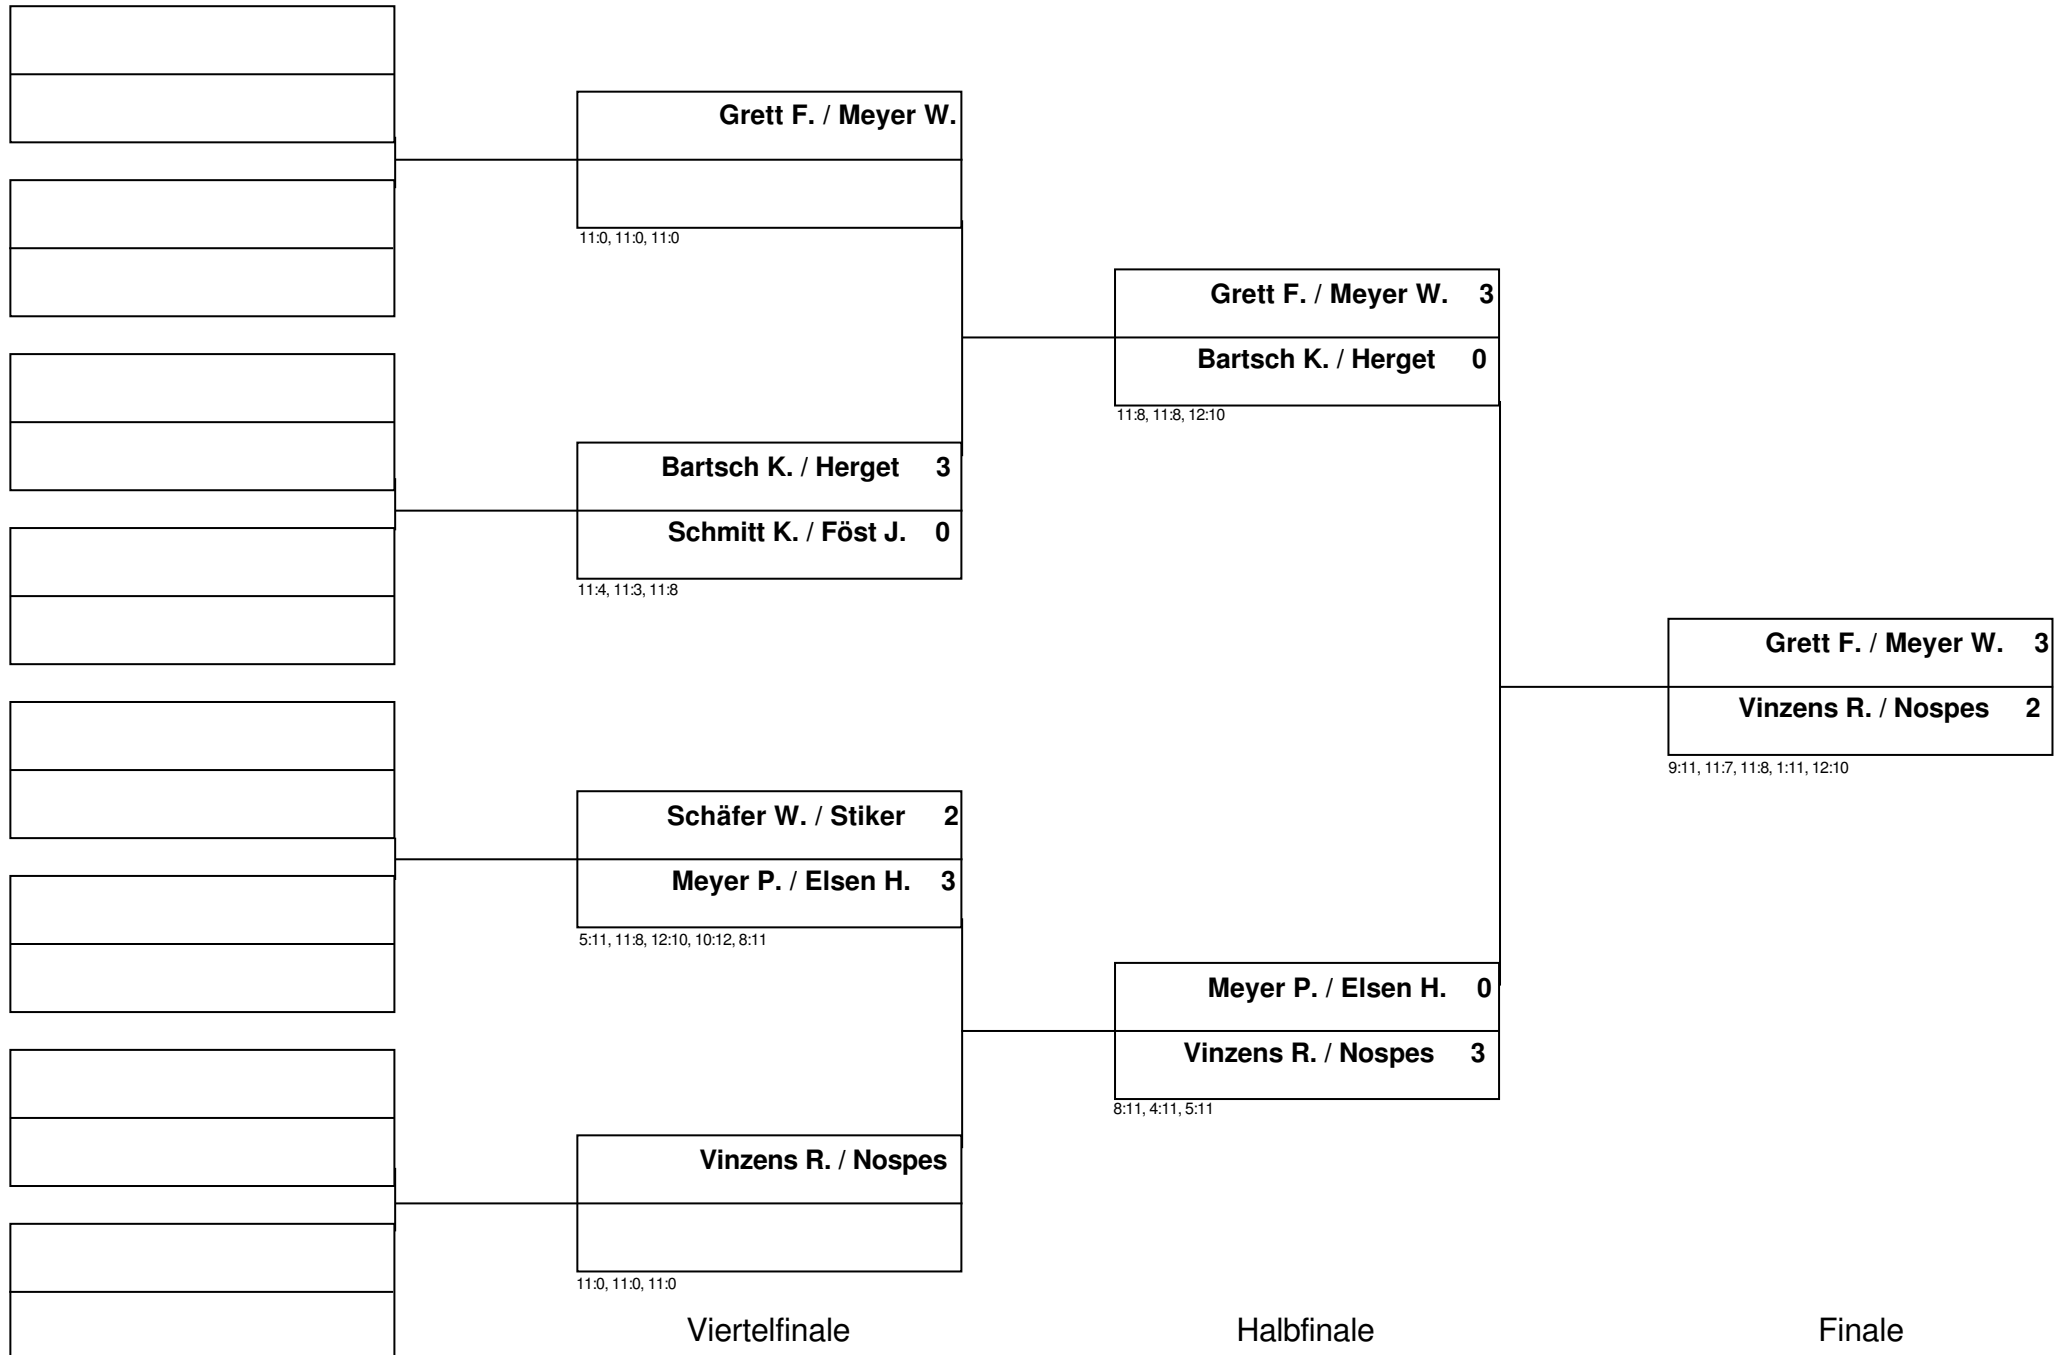

Turnier: Regionsmeisterschaften Eifel Herren/Damen

Klasse: Senioren Ü40 Doppel

Datum: 13.11.2011

Endrunde

KO System

Turnier: Regionsmeisterschaften Eifel Herren/Damen

Klasse: Damen/Herren bis 21 Jahre Einzel

Datum: 13.11.2011

Gruppe: A - Vorrunde

Pos	Name	Spiele	Sätze	Pos	1	2	3
1	Duppich, Yannik ESV Gerolstein / TTVR	2 : 0	6 : 1	1	X	3 : 0 8,8,4	3 : 1 3,-7,9,9
2	Pauly, Sebastian TTC Dockweiler e. V. / TTVR	1 : 1	3 : 4	2	0 : 3 -8,-8,-4	X	3 : 1 -10,8,10,9
3	Meyer, Jonas SG Speicher-Orenhofen / TTVR	0 : 2	2 : 6	3	1 : 3 -3,7,-9,-9	1 : 3 10,-8,-10,-9	X

Gruppe: B - Vorrunde

Pos	Name	Spiele	Sätze	Pos	1	2	3
1	Hell, Simon ESV Gerolstein / TTVR	2 : 0	6 : 0	1	X	3 : 0 2,8,6	3 : 0 7,5,5
2	Brill, Fabian TuS Daun / TTVR	1 : 1	3 : 5	2	0 : 3 -2,-8,-6	X	3 : 2 8,7,-4,-5,10
3	Frank, Fabian SG Speicher-Orenhofen / TTVR	0 : 2	2 : 6	3	0 : 3 -7,-5,-5	2 : 3 -8,-7,4,5,-10	X