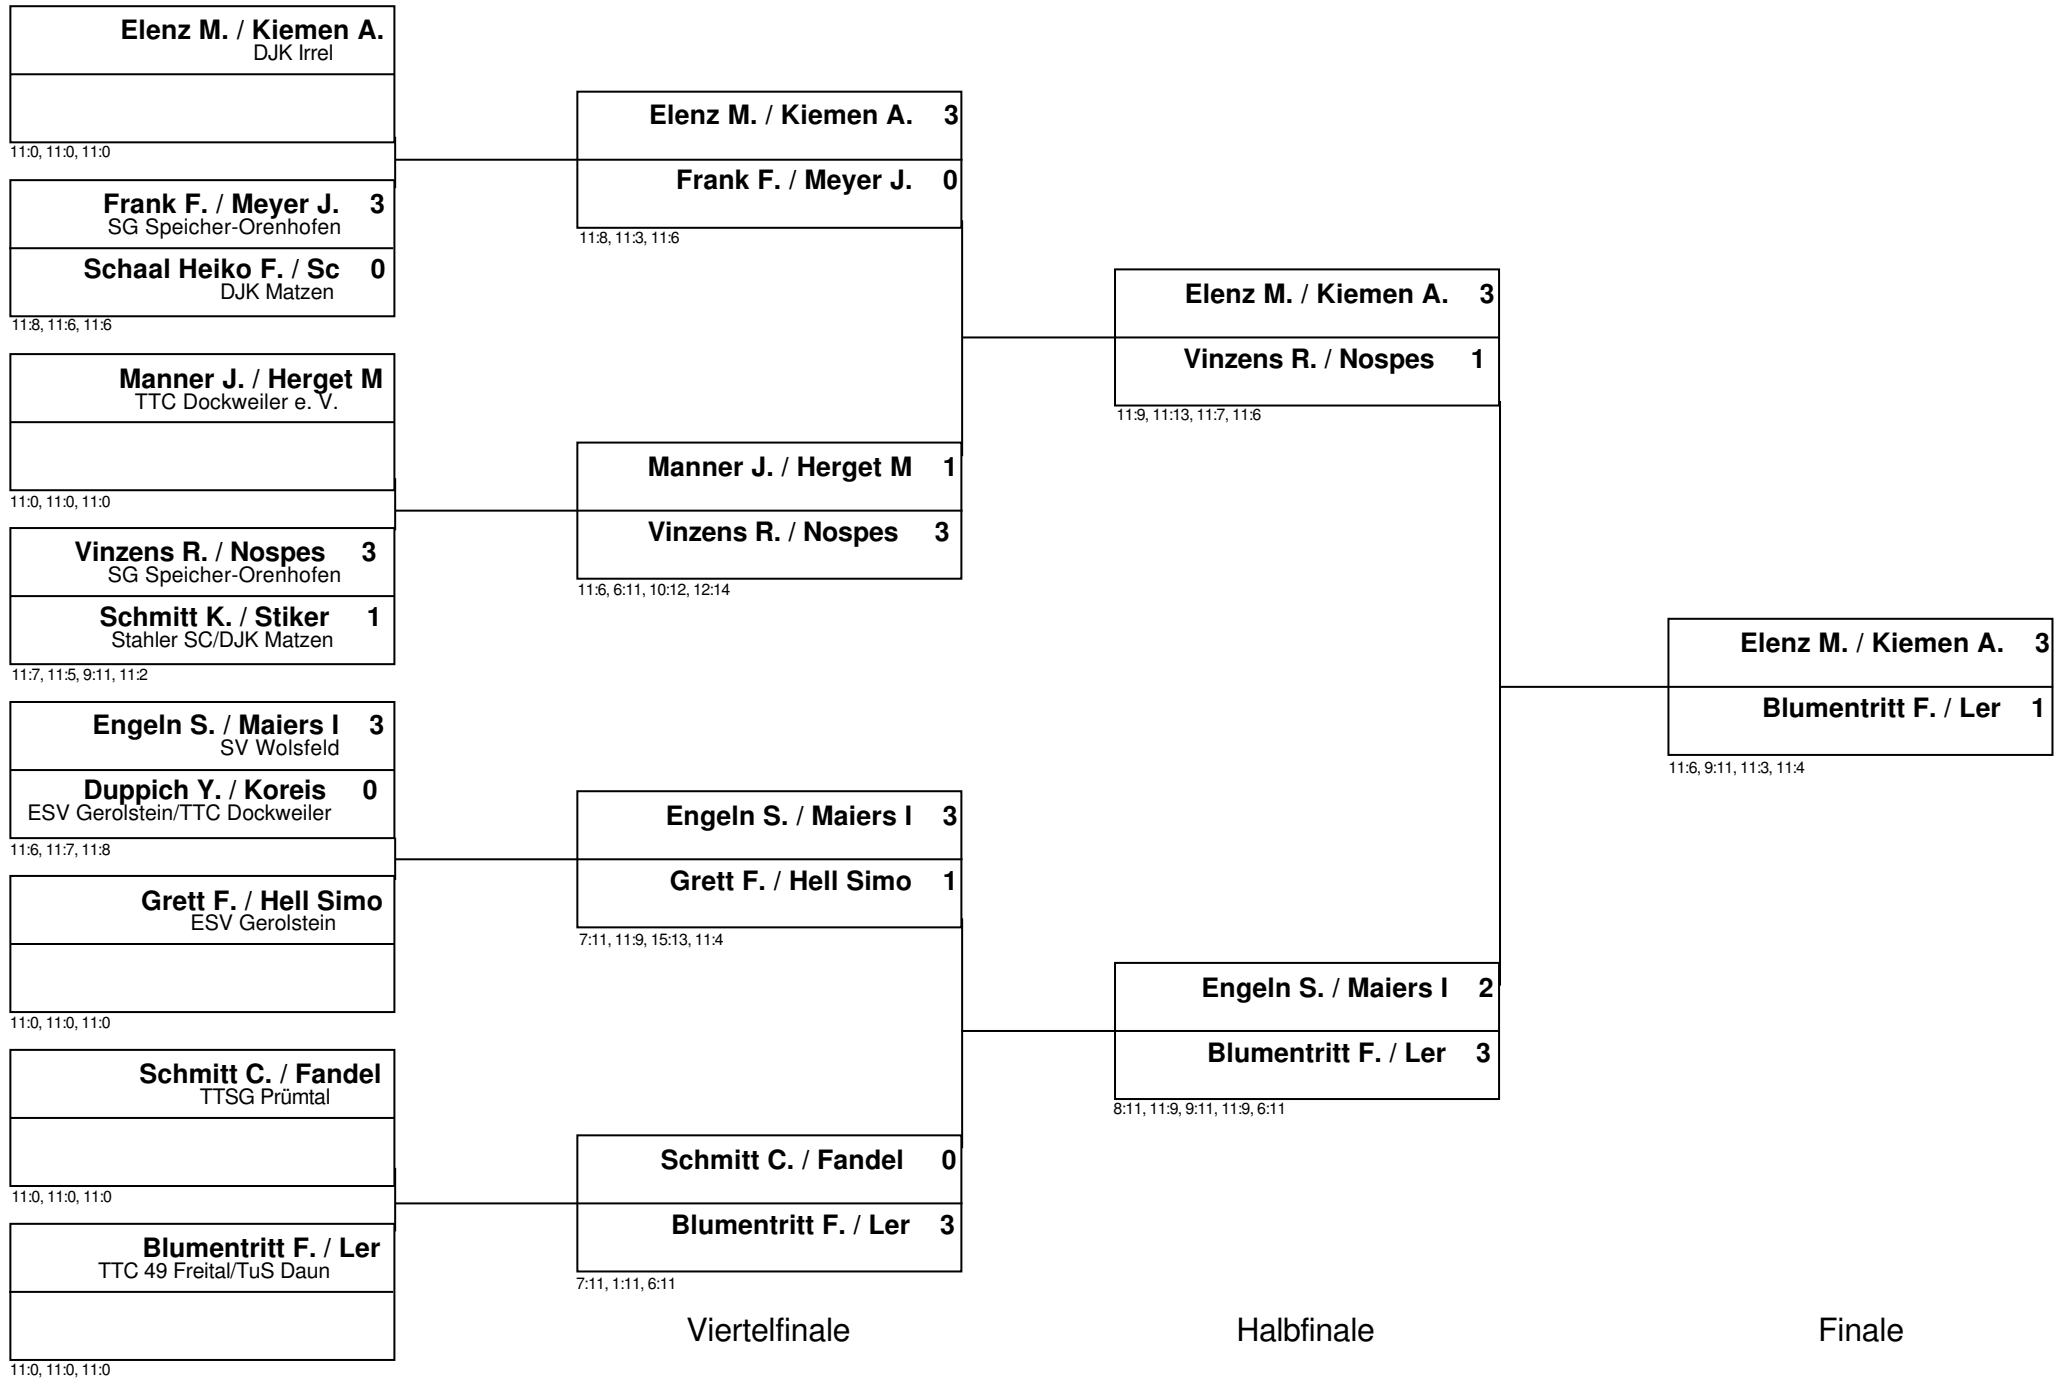

Turnier: Regionsmeisterschaften Eifel Herren/Damen

Klasse: Herren B Einzel

Datum: 13.11.2011

Endrunde

KO System

Viertelfinale

Halbfinale

Finale