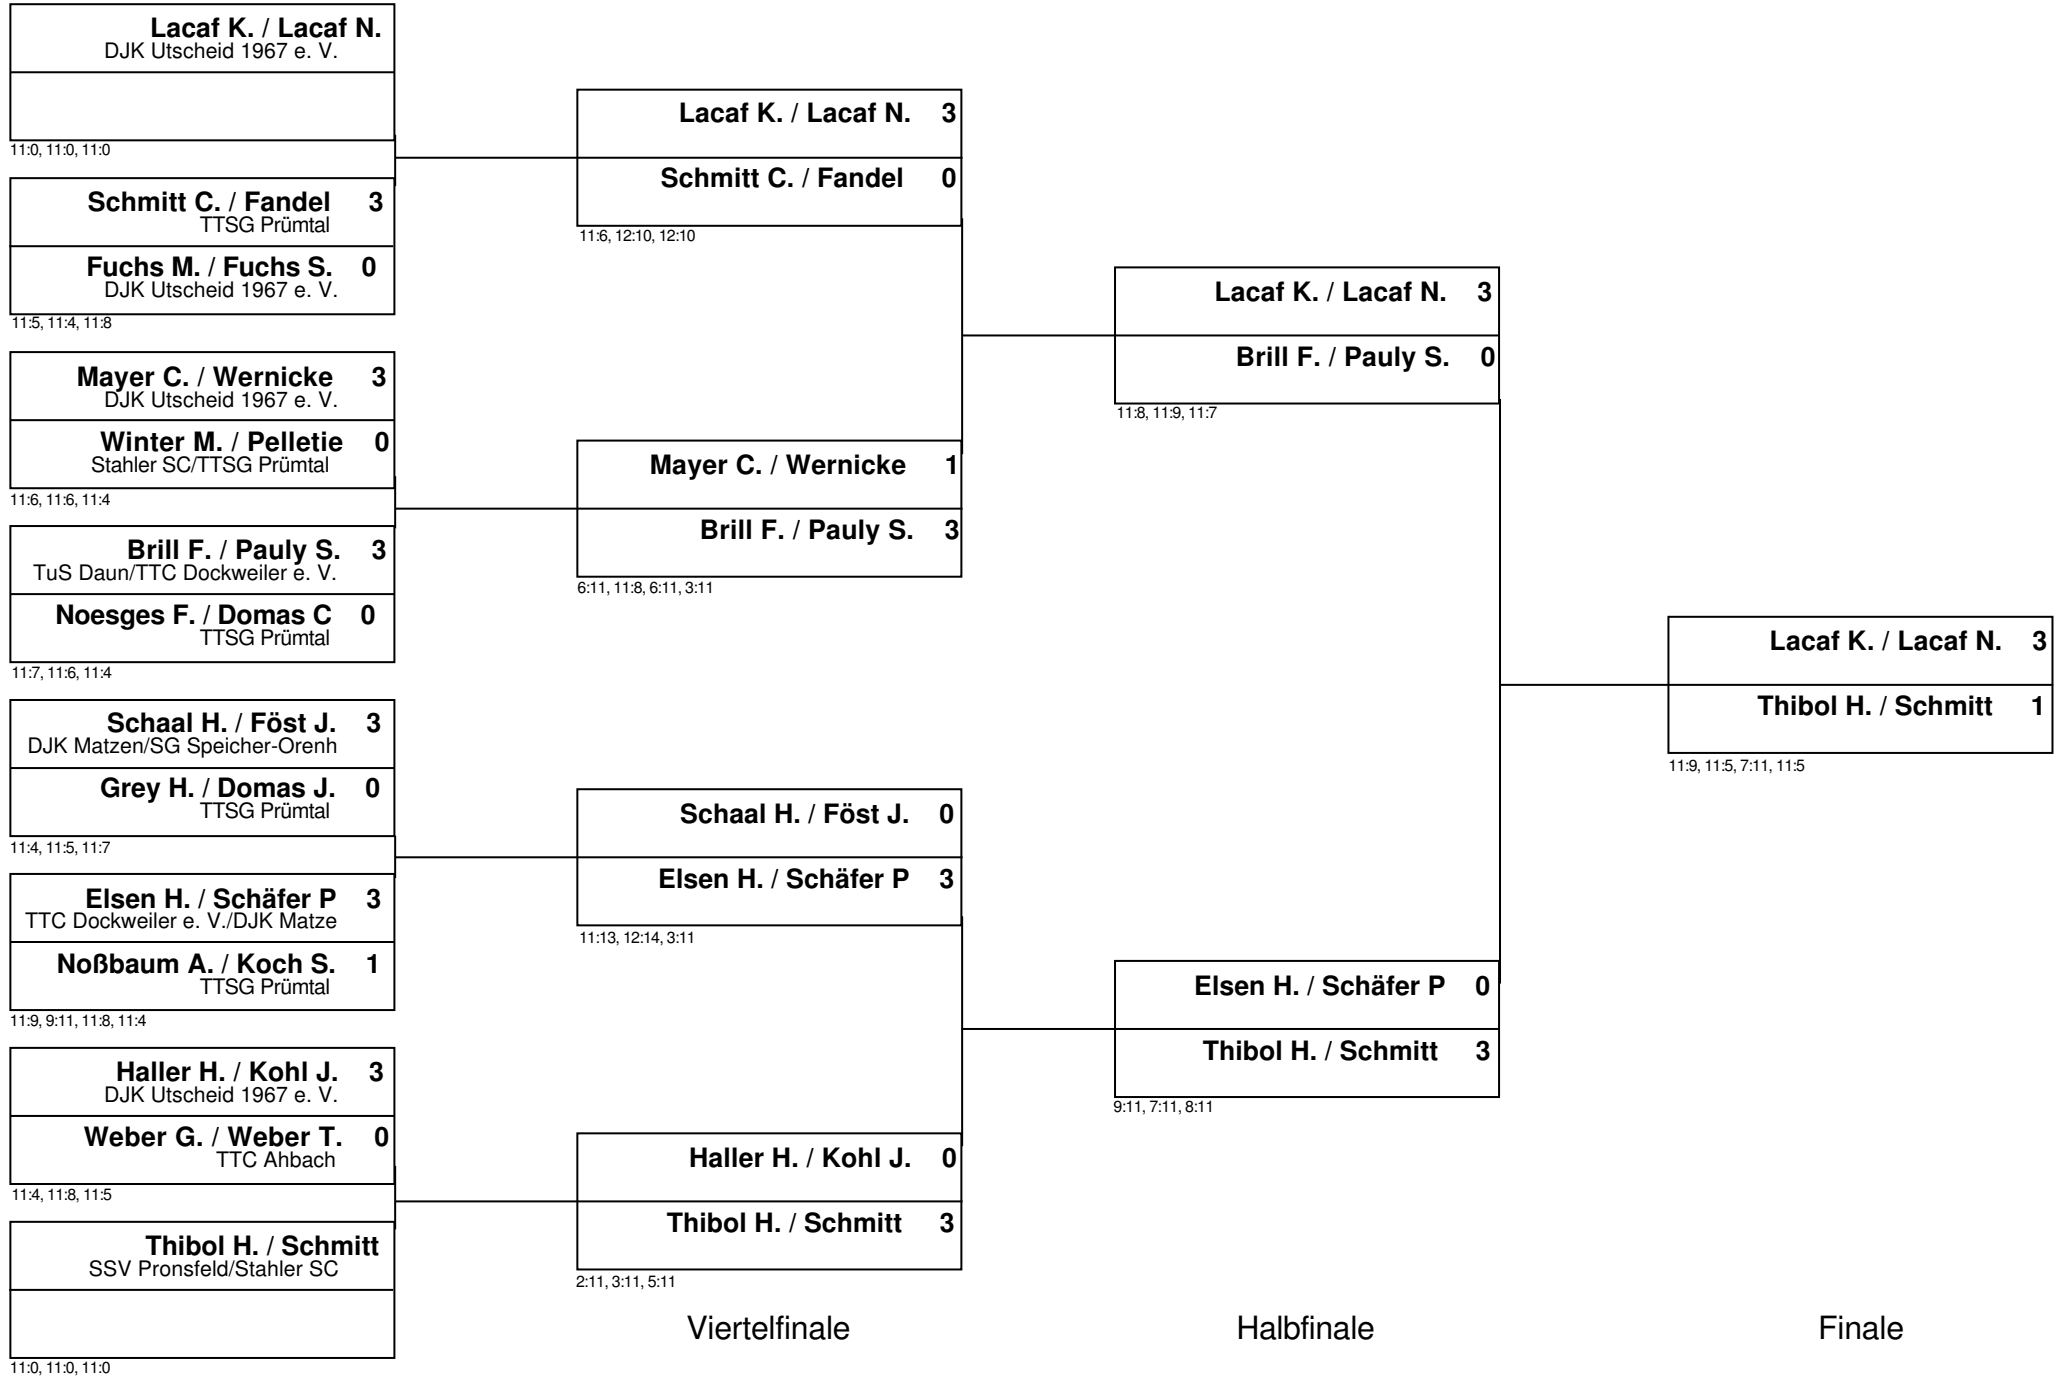

Turnier: Regionsmeisterschaften Eifel Herren/Damen

Klasse: Herren D Doppel

Datum: 13.11.2011

Endrunde

KO System

Gruppe: A - Vorrunde

Pos	Name	Spiele	Sätze	Pos	1	2	3	4
1	Meyer, Winfried TTC 1960 Schwirzheim / TTVR	3 : 0	9 : 0	1	X	3 : 0 7,10,6	3 : 0 3,4,5	3 : 0 6,0,5
2	Stiker, Frederic DJK Matzen / TTVR	2 : 1	6 : 4	2	0 : 3 -7,-10,-6	X	3 : 1 2,9,-7,8	3 : 0 7,7,7
3	Schmitt, Karl Stahler SC / TTVR	1 : 2	4 : 7	3	0 : 3 -3,-4,-5	1 : 3 -2,-9,7,-8	X	3 : 1 7,9,-9,5
4	Elsen, Harald TTC Dockweiler e. V. / TTVR	0 : 3	1 : 9	4	0 : 3 -6,-0,-5	0 : 3 -7,-7,-7	1 : 3 -7,-9,9,-5	X

Gruppe: B - Vorrunde

Pos	Name	Spiele	Sätze	Pos	1	2	3	4
1	Herget, Maic TTC Dockweiler e. V. / TTVR	2 : 0	6 : 0	1	X	3 : 0 9,4,4	3 : 0 8,9,8	
2	Meyer, Peter TTC 1960 Schwirzheim / TTVR	1 : 1	3 : 3	2	0 : 3 -9,-4,-4	X	3 : 0 8,9,9	
3	Föst, Jürgen SG Speicher-Orenhofen / TTVR	0 : 2	0 : 6	3	0 : 3 -8,-9,-8	0 : 3 -8,-9,-9	X	

Gruppe: C - Vorrunde

Pos	Name	Spiele	Sätze	Pos	1	2	3	4
1	Nospes, Volker SG Speicher-Orenhofen / TTVR	2 : 0	6 : 2	1	X	3 : 2 -8,8,-8,6,4	3 : 0 1,8,3	
2	Grett, Fritz ESV Gerolstein / TTVR	1 : 1	5 : 3	2	2 : 3 8,-8,8,-6,-4	X	3 : 0 4,3,5	
3	Schäfer, Willi DJK Matzen / TTVR	0 : 2	0 : 6	3	0 : 3 -1,-8,-3	0 : 3 -4,-3,-5	X	

Gruppe: D - Vorrunde

Pos	Name	Spiele	Sätze	Pos	1	2	3	4
1	Bartsch, Klaus TuS Daun / TTVR	2 : 0	6 : 1	1	X	3 : 1 7,9,-6,11	3 : 0 4,4,4	
2	Vinzens, Ralf Peter SG Speicher-Orenhofen / TTVR	1 : 1	4 : 3	2	1 : 3 -7,-9,6,-11	X	3 : 0 6,8,4	
3	Winter, Michael Stahler SC / TTVR	0 : 2	0 : 6	3	0 : 3 -4,-4,-4	0 : 3 -6,-8,-4	X