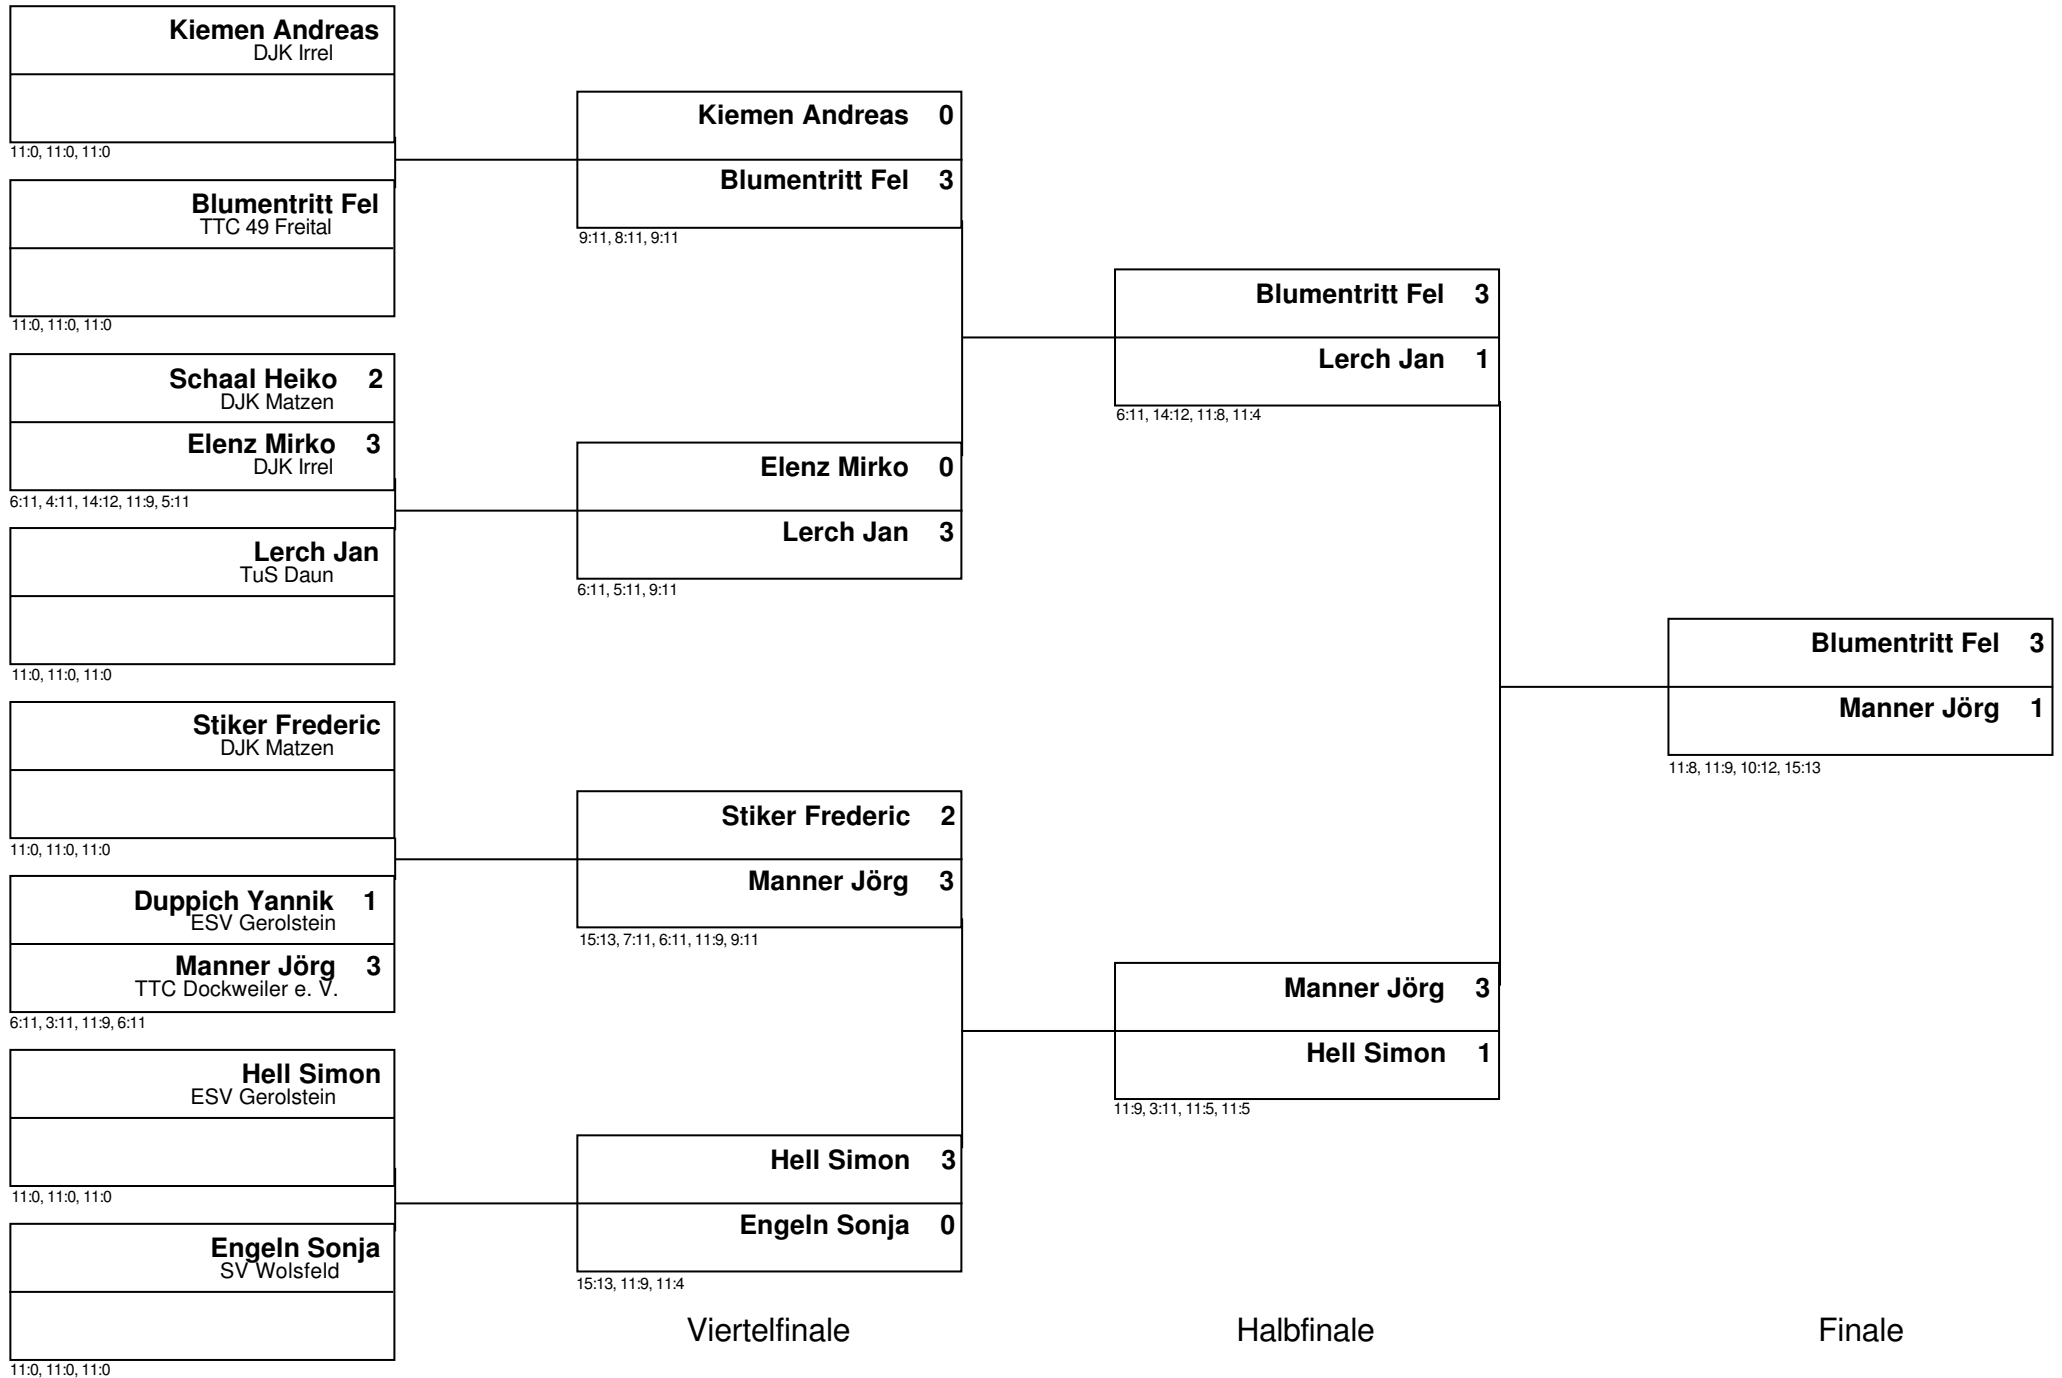

Gruppe: A - Vorrunde

Pos	Name	Spiele	Sätze	Pos	1	2	3	4
1	Kiemen, Andreas DJK Irrel / TTVR	2:0	6:1	1	X	3:1	3:0	
2	Hell, Simon ESV Gerolstein / TTVR	1:1	4:3	2	1:3	X	3:0	
3	Nospes, Volker SG Speicher-Orenhofen / TTVR	0:2	0:6	3	0:3	0:3	X	

Gruppe: B - Vorrunde

Pos	Name	Spiele	Sätze	Pos	1	2	3	4
1	Engeln, Sonja SV Wolsfeld / TTVR	3:0	9:3	1	X	3:0	3:2	3:1
2	Schaal, Heiko DJK Matzen / TTVR	1:2	5:6	2	0:3	X	2:3	3:0
3	Grett, Fritz ESV Gerolstein / TTVR	1:2	6:8	3	2:3	3:2	X	1:3
4	Frank, Fabian SG Speicher-Orenhofen / TTVR	1:2	4:7	4	1:3	0:3	3:1	X

Gruppe: C - Vorrunde

Pos	Name	Spiele	Sätze	Pos	1	2	3	4
1	Lerch, Jan TuS Daun / TTVR	3:0	9:1	1	X	3:1	3:0	3:0
2	Duppich, Yannik ESV Gerolstein / TTVR	2:1	7:5	2	1:3	X	3:0	3:2
3	Koreis, Martin TTC Dockweiler e. V. / TTVR	1:2	3:8	3	0:3	0:3	X	3:2
4	Maiers, Ingo SV Wolsfeld / TTVR	0:3	4:9	4	0:3	2:3	2:3	X

Gruppe: D - Vorrunde

Pos	Name	Spiele	Sätze	Pos	1	2	3	4
1	Stiker, Frederic DJK Matzen / TTVR	3:0	9:6	1	X	3:2	3:2	3:2
2	Elenz, Mirko DJK Irrel / TTVR	2:1	8:3	2	2:3	X	3:0	3:0
3	Vinzens, Ralf Peter SG Speicher-Orenhofen / TTVR	1:2	5:6	3	2:3	0:3	X	3:0
4	Hergel, Maic TTC Dockweiler e. V. / TTVR	0:3	2:9	4	2:3	0:3	0:3	X

Gruppe: E - Vorrunde

Pos	Name	Spiele	Sätze	Pos	1	2	3	4
1	Blumentritt, Felix TTC Freithal /	3:0	9:1	1	X	3:0	3:1	3:0
2	Manner, Jörg TTC Dockweiler e. V. / TTVR	1:2	5:6	2	0:3	X	3:0	2:3
3	Schäfer, Patrick DJK Matzen / TTVR	1:2	4:7	3	1:3	0:3	X	3:1
4	Thommes, Dirk TTSG Prümatal / TTVR	1:2	4:8	4	0:3	3:2	1:3	X

Turnier: Regionsmeisterschaften Eifel Herren/Damen

Klasse: Herren B Einzel

Datum: 13.11.2011

Endrunde

KO System