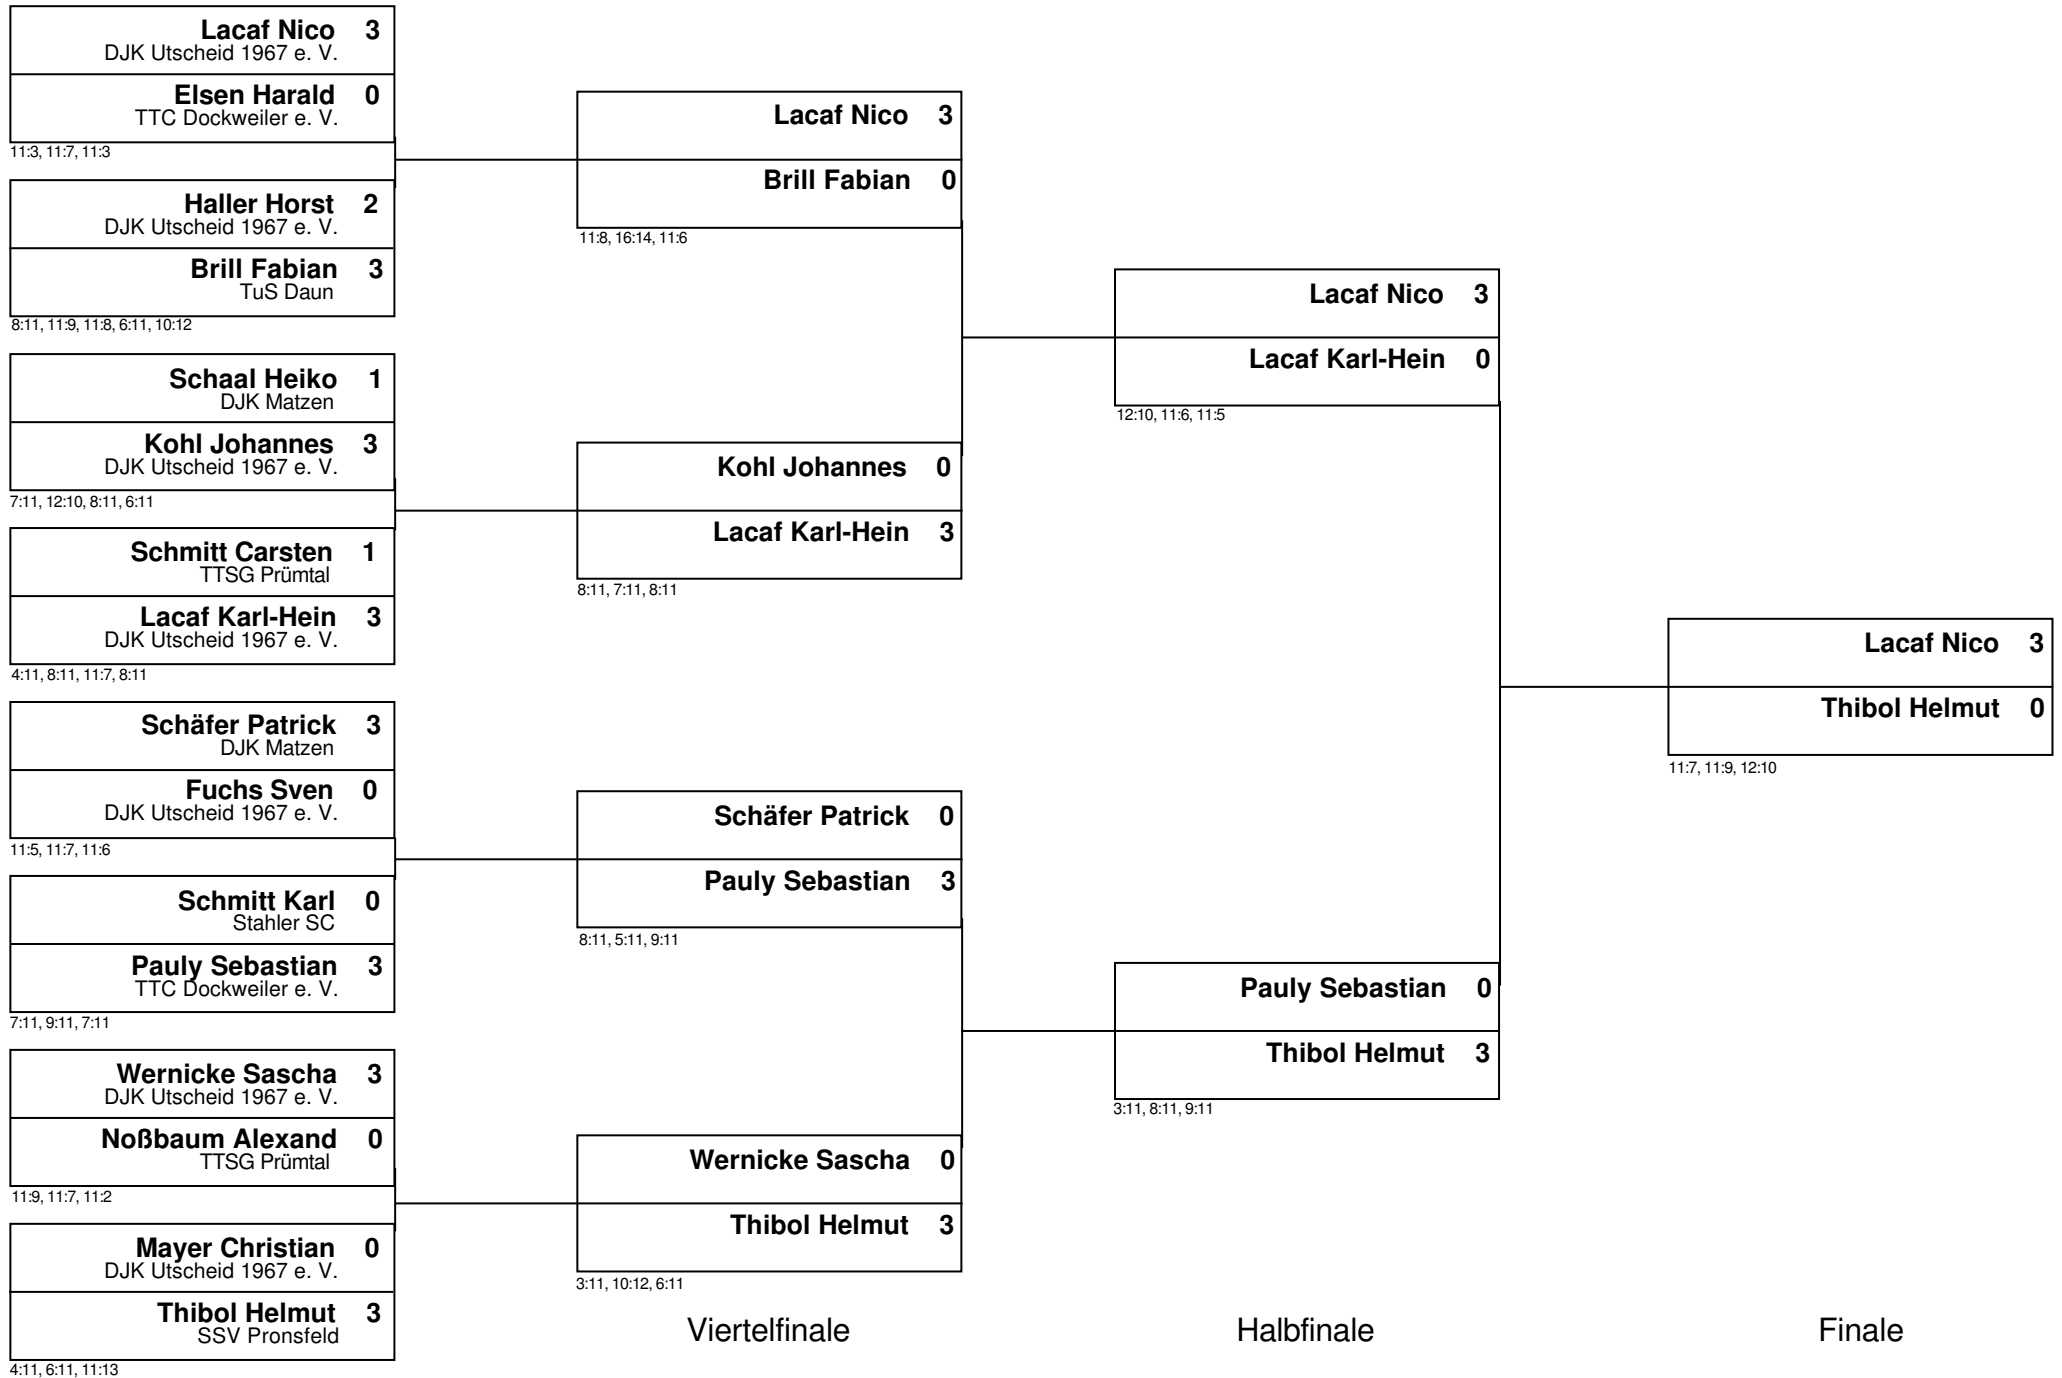

Gruppe: A - Vorrunde

Pos	Name	Spiele	Sätze	Pos	1	2	3	4
1	Lacaf, Nico DJK Utscheid 1967 e. V. / TTVR	2:0	6:0	1	X	3:0	3:0	
2	Noßbaum, Alexander TTSG Prümatal / TTVR	1:1	3:5	2	0:3	X	3:2	
3	Domas, Christian TTSG Prümatal / TTVR	0:2	2:6	3	0:3	2:3	X	

Gruppe: B - Vorrunde

Pos	Name	Spiele	Sätze	Pos	1	2	3	4
1	Thibol, Helmut SSV Pronsfeld / TTVR	2:0	6:1	1	X	3:0	3:1	
2	Haller, Horst DJK Utscheid 1967 e. V. / TTVR	1:1	3:5	2	0:3	X	3:2	
3	Grey, Harald TTSG Prümatal / TTVR	0:2	3:6	3	1:3	2:3	X	

Gruppe: C - Vorrunde

Pos	Name	Spiele	Sätze	Pos	1	2	3	4
1	Schäfer, Patrick DJK Matzen / TTVR	2:0	6:2	1	X	3:2	3:0	
2	Kohl, Johannes DJK Utscheid 1967 e. V. / TTVR	1:1	5:3	2	2:3	X	3:0	
3	Noesges, Friedhelm TTSG Prümatal / TTVR	0:2	0:6	3	0:3	0:3	X	

Gruppe: D - Vorrunde

Pos	Name	Spiele	Sätze	Pos	1	2	3	4
1	Lacaf, Karl-Heinz DJK Utscheid 1967 e. V. / TTVR	2:0	6:1	1	X	3:1	3:0	
2	Schmitt, Karl Stahler SC / TTVR	1:1	4:3	2	1:3	X	3:0	
3	Pelletier, Tobias TTSG Prümatal / TTVR	0:2	0:6	3	0:3	0:3	X	

Gruppe: E - Vorrunde

Pos	Name	Spiele	Sätze	Pos	1	2	3	4
1	Pauly, Sebastian TTC Dockweiler e. V. / TTVR	2:0	6:1	1	X	3:0	3:1	
2	Schmitt, Carsten TTSG Prümatal / TTVR	1:1	3:3	2	0:3	X	3:0	
3	Fuchs, Michaela DJK Utscheid 1967 e. V. / TTVR	0:2	1:6	3	1:3	0:3	X	

Gruppe: F - Vorrunde

Pos	Name	Spiele	Sätze	Pos	1	2	3	4
1	Schaal, Heiko DJK Matzen / TTVR	3:0	9:3	1	X	3:2	3:1	3:0
2	Fuchs, Sven DJK Utscheid 1967 e. V. / TTVR	2:1	8:4	2	2:3	X	3:1	3:0
3	Fandel, Markus TTSG Prümatal / TTVR	1:2	5:6	3	1:3	1:3	X	3:0
4	Winter, Michael Stahler SC / TTVR	0:3	0:9	4	0:3	0:3	0:3	X

Gruppe: G - Vorrunde

Pos	Name	Spiele	Sätze	Pos	1	2	3	4
1	Brill, Fabian TuS Daun / TTVR	3:0	9:1	1	X	3:0	3:1	3:0
2	Mayer, Christian DJK Utscheid 1967 e. V. / TTVR	2:1	6:5	2	0:3	X	3:2	3:0
3	Föst, Jürgen SG Speicher-Örenhofen / TTVR	1:2	6:6	3	1:3	2:3	X	3:0
4	Domas, Jürgen TTSG Prümatal / TTVR	0:3	0:9	4	0:3	0:3	0:3	X

Gruppe: H - Vorrunde

Pos	Name	Spiele	Sätze	Pos	1	2	3	4
1	Wernicke, Sascha DJK Utscheid 1967 e. V. / TTVR	3:0	9:2	1	X	3:1	3:1	3:0
2	Elsen, Harald TTC Dockweiler e. V. / TTVR	1:2	5:6	2	1:3	X	1:3	3:0
3	Koch, Stefan TTSG Prümatal / TTVR	1:2	5:7	3	1:3	3:1	X	1:3
4	Weber, Guido TTC Ahbach / TTVR	1:2	3:7	4	0:3	0:3	3:1	X

Turnier: Regionsmeisterschaften Eifel Herren/Damen

Klasse: Herren D Einzel

Datum: 13.11.2011

Endrunde

KO System