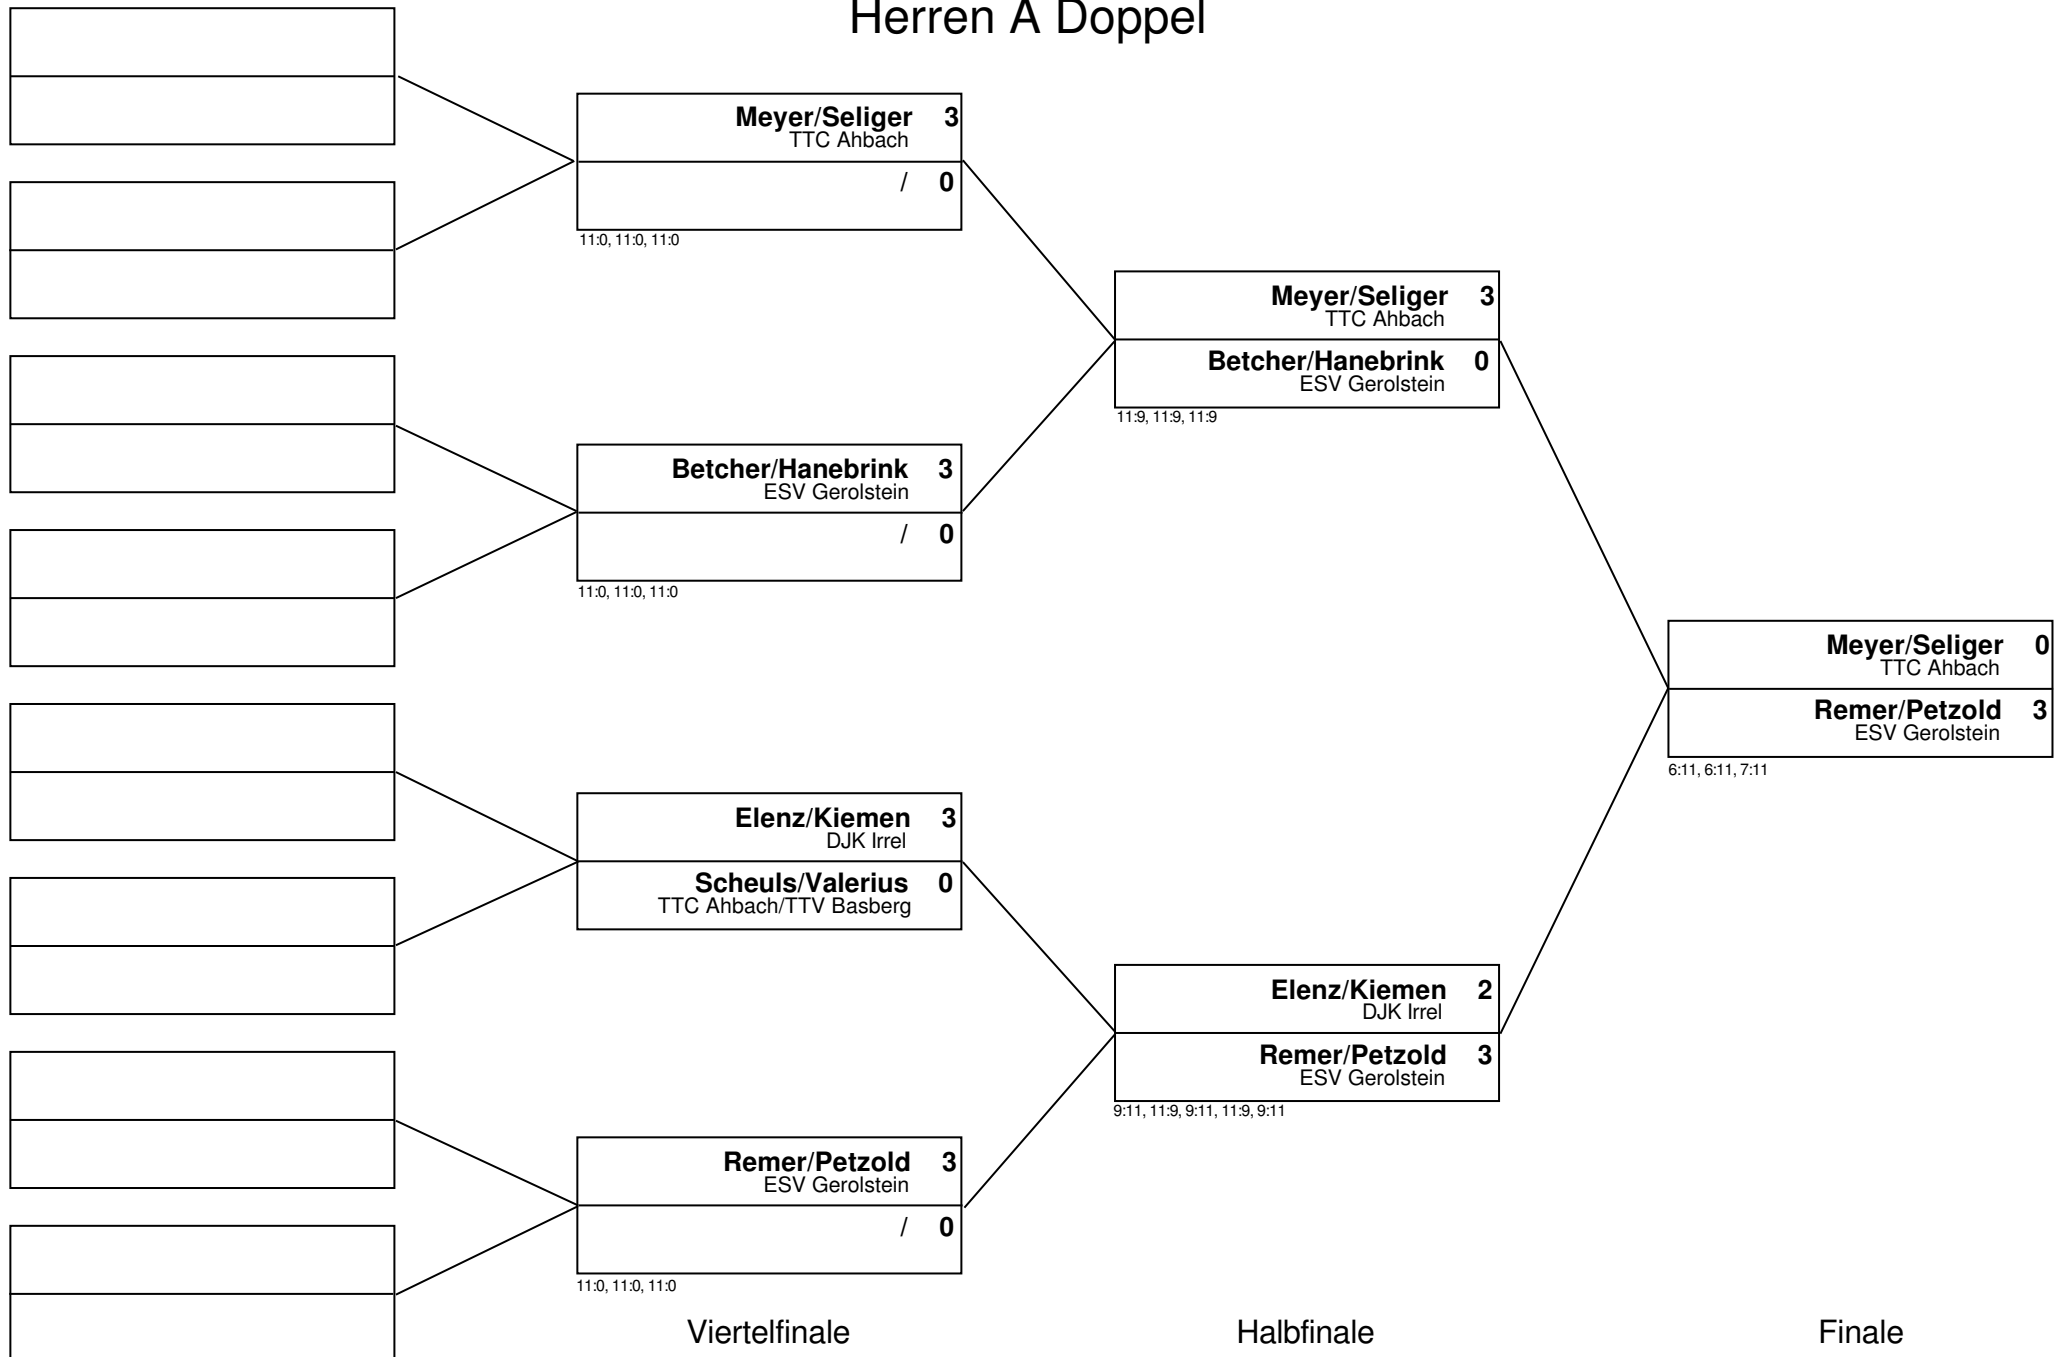

Regionsmeisterschaften

Herren A Doppel

Herren B - Gruppe: A

Pos	Name	Spiele	Sätze	Pos	1	2	3	4	5	6	7	8	9
1	Kiemen Andreas DJK Irrel	3 : 0	9 : 1	1	X	3 : 1 7,-13,4,8	3 : 0 9,8,4	3 : 0 8,2,3					
2	Hanebrink Tommy ESV Gerolstein	2 : 1	7 : 4	2	1 : 3 -7,13,-4,-8	X	3 : 1 -9,4,9,6	3 : 0 8,7,8					
3	Delges Axel SV "BURG" Schönecken	1 : 2	4 : 8	3	0 : 3 -9,-8,-4	1 : 3 9,-4,-9,-6	X	3 : 2 8,-7,10,-7,6					
4	Hohn Kevin TTC Ahbach	0 : 3	2 : 9	4	0 : 3 -8,-2,-3	0 : 3 -8,-7,-8	2 : 3 -8,7,-10,7,-6	X					

Herren B - Gruppe: B

Pos	Name	Spiele	Sätze	Pos	1	2	3	4	5	6	7	8	9
1	Betcher Christian ESV Gerolstein	3 : 0	9 : 2	1	X	3 : 0 4,9,11	3 : 0 7,9,8	3 : 2 9,-8,4,-10,8					
2	Elenz Mirko DJK Irrel	2 : 1	6 : 5	2	0 : 3 -4,-9,-11	X	3 : 1 -6,8,3,6	3 : 1 -7,9,3,5					
3	Mergen Domink (*) TTC Ahbach	1 : 2	4 : 6	3	0 : 3 -7,-9,-8	1 : 3 6,-8,-3,-6	X	3 : 0 4,8,7					
4	Stiker Frederic DJK Matzen	0 : 3	3 : 9	4	2 : 3 -9,8,-4,10,-8	1 : 3 7,-9,-3,-5	0 : 3 -4,-8,-7	X