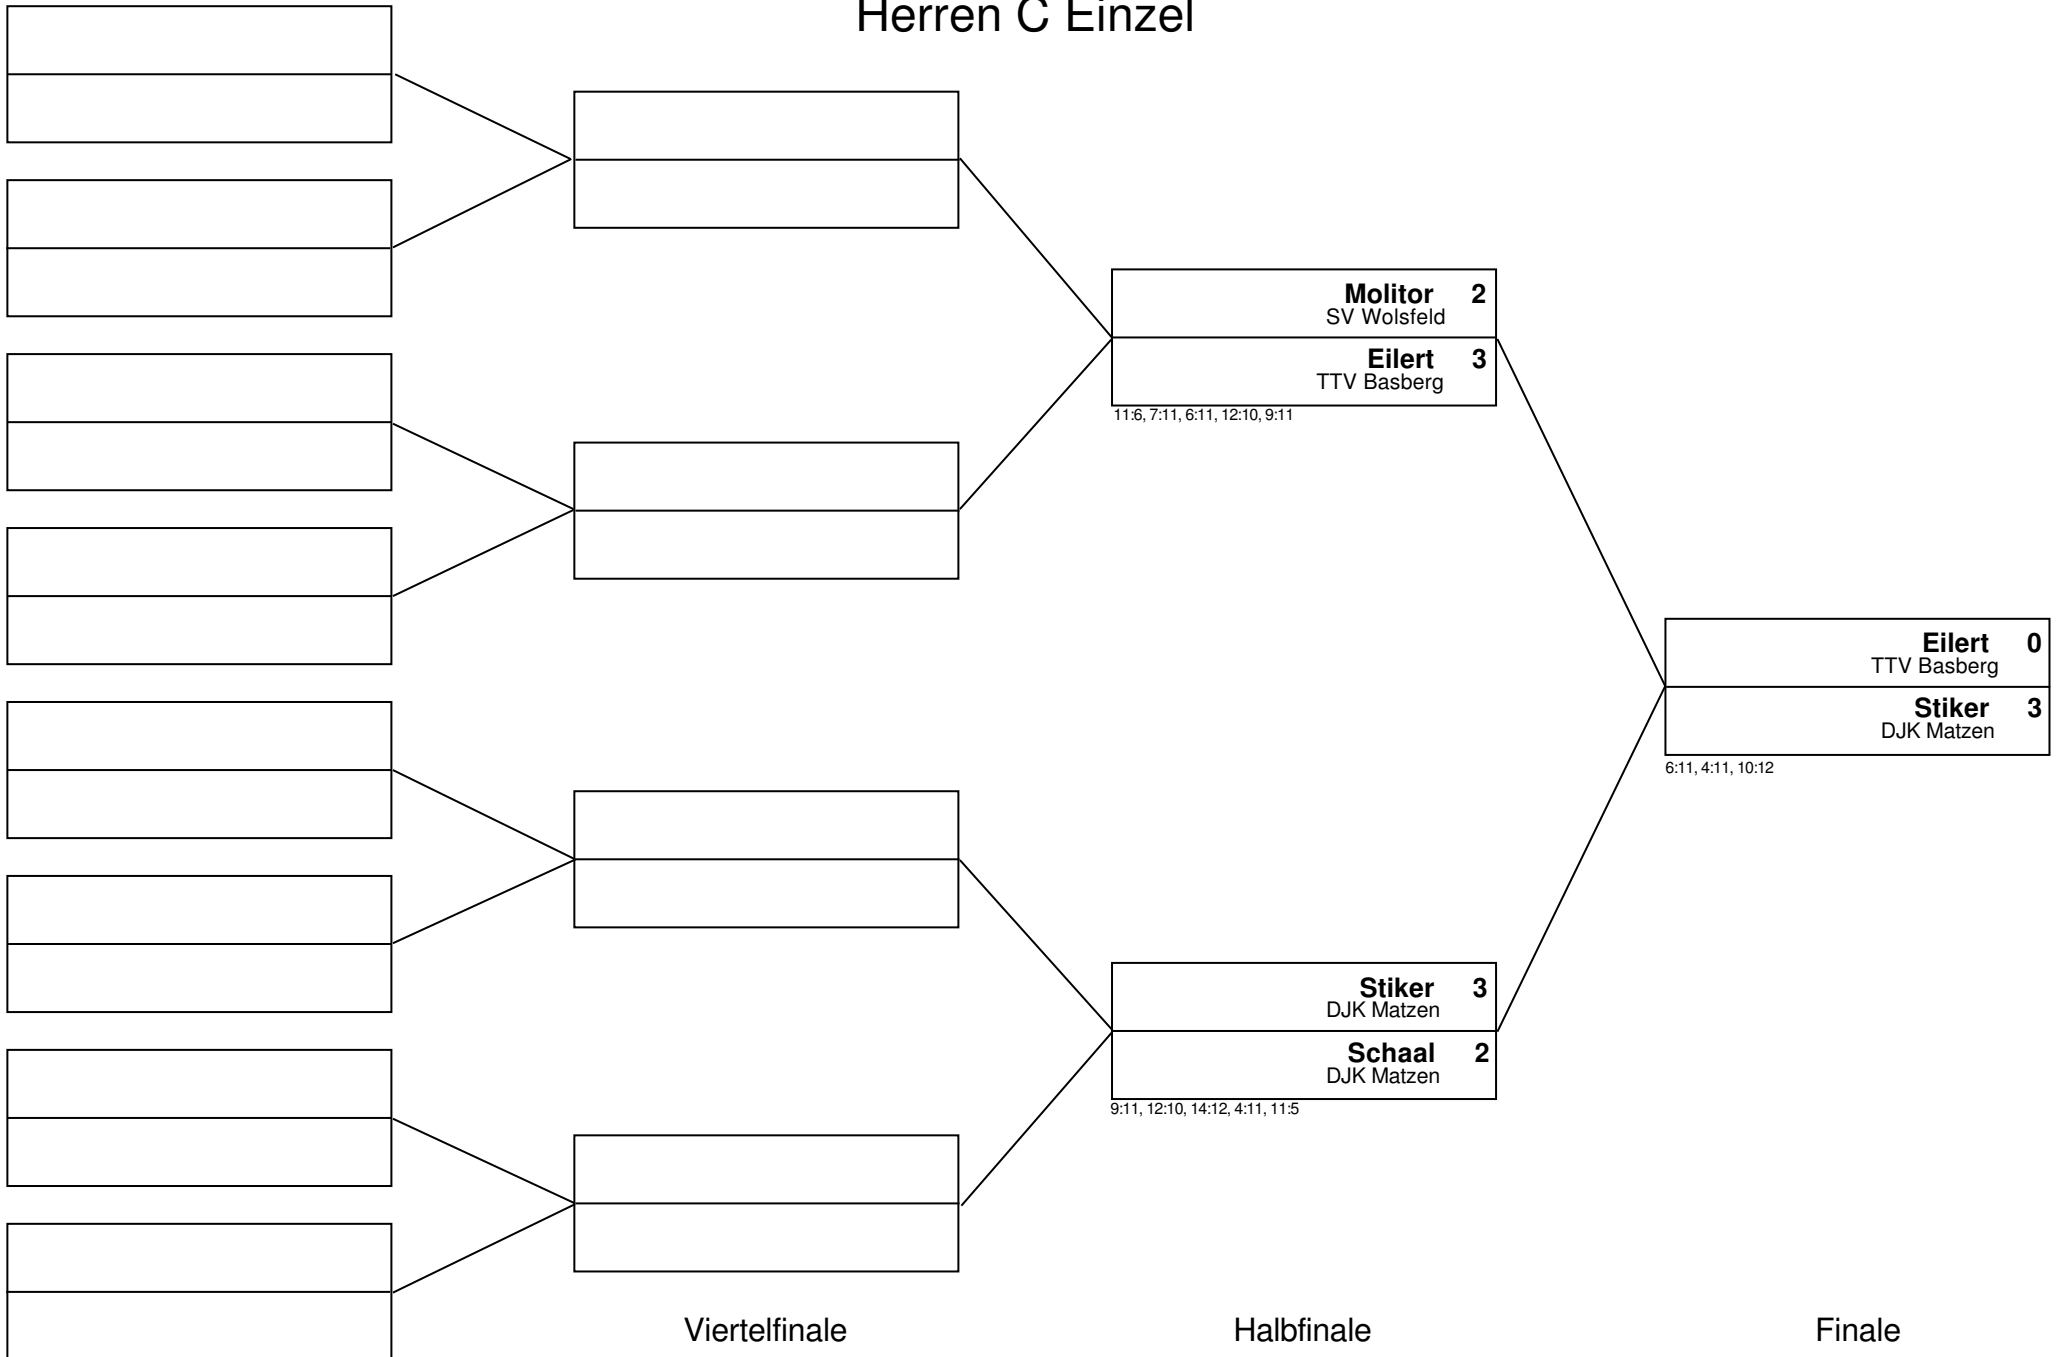

Herren C - Gruppe: A

Pos	Name	Spiele	Sätze	Pos	1	2	3	4	5	6	7	8	9
1	Stiker Frederic (*) DJK Matzen	4 : 0	12 : 2	1	X	3 : 0 4,9,8	3 : 1 3,6,-7,9	3 : 1 2,-9,6,6	3 : 0 0,0,0				
2	Eilert Klaus TTV Basberg	3 : 1	9 : 5	2	0 : 3 -4,-9,-8	X	3 : 1 9,11,-10,5	3 : 1 8,-12,9,2	3 : 0 0,0,0				
3	Thibol Helmut SSV Pronsfeld	2 : 2	8 : 7	3	1 : 3 -3,-6,7,-9	1 : 3 -9,-11,10,-5	X	3 : 1 4,8,-8,7	3 : 0 0,0,0				
4	Mayer Christian SV Blau - Weiss Neuerburg	1 : 3	6 : 9	4	1 : 3 -2,9,-6,-6	1 : 3 -8,12,-9,-2	1 : 3 -4,-8,8,-7	X	3 : 0 0,0,0				
5	Schmitz Maurice TTV Basberg	0 : 4	0 : 12	5	0 : 3 -0,-0,-0	0 : 3 -0,-0,-0	0 : 3 -0,-0,-0	0 : 3 -0,-0,-0	X				

Herren C - Gruppe: B

Pos	Name	Spiele	Sätze	Pos	1	2	3	4	5	6	7	8	9
1	Molitor Benjamin SV Wolsfeld	4 : 0	13 : 1	1	X	4 : 0 8,9,7,8	3 : 1 -8,7,11,5	3 : 0 4,6,6	3 : 0 0,0,0				
2	Schaal Heiko DJK Matzen	3 : 1	9 : 4	2	0 : 4 -8,-9,-7,-8	X	3 : 0 10,8,7	3 : 0 8,9,7	3 : 0 0,0,0				
3	Koreis Martin TTC Dockweiler	2 : 2	7 : 7	3	1 : 3 8,-7,-11,-5	0 : 3 -10,-8,-7	X	3 : 1 9,-8,4,7	3 : 0 0,0,0				
4	Wernicke Sascha SV Blau - Weiss Neuerburg	1 : 3	4 : 9	4	0 : 3 -4,-6,-6	0 : 3 -8,-9,-7	1 : 3 -9,8,-4,-7	X	3 : 0 0,0,0				
5	Valerius Theo (*) TTV Basberg	0 : 4	0 : 12	5	0 : 3 -0,-0,-0	0 : 3 -0,-0,-0	0 : 3 -0,-0,-0	0 : 3 -0,-0,-0	X				

Regionsmeisterschaften

Herren C Einzel