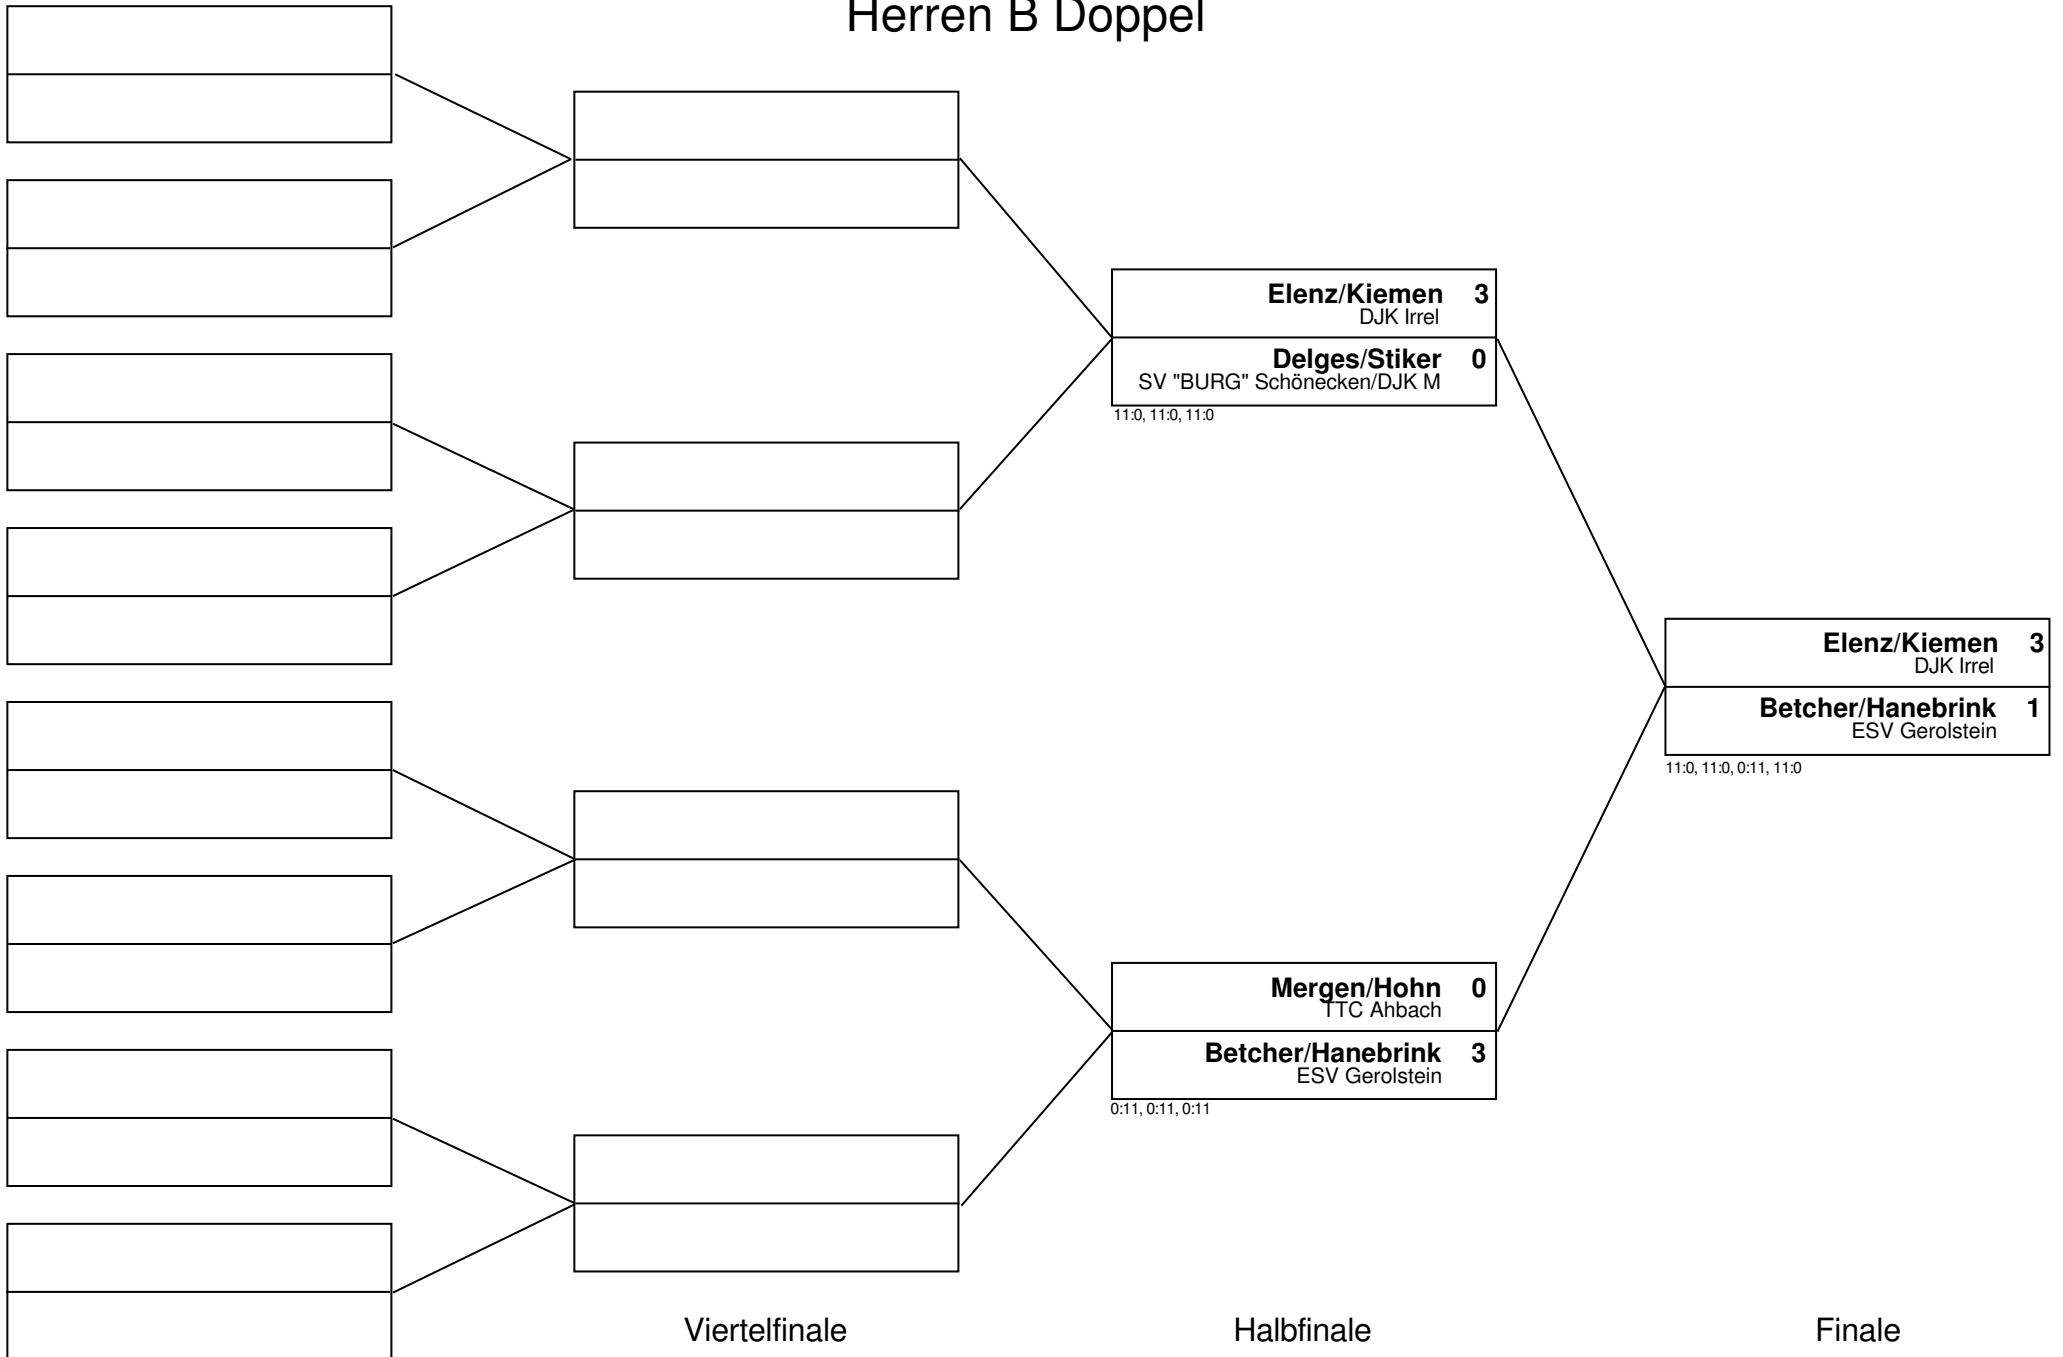

Regionsmeisterschaften

Herren B Doppel

Viertelfinale

Halbfinale

Finale

Herren C - Gruppe: A

Pos	Name	Spiele	Sätze	Pos	1	2	3	4	5	6	7	8	9
1	Stiker Frederic (*) DJK Matzen	4 : 0	12 : 2	1	X	3 : 0 4,9,8	3 : 1 3,6,-7,9	3 : 1 2,-9,6,6	3 : 0 0,0,0				
2	Eilert Klaus TTV Basberg	3 : 1	9 : 5	2	0 : 3 -4,-9,-8	X	3 : 1 9,11,-10,5	3 : 1 8,-12,9,2	3 : 0 0,0,0				
3	Thibol Helmut SSV Pronsfeld	2 : 2	8 : 7	3	1 : 3 -3,-6,7,-9	1 : 3 -9,-11,10,-5	X	3 : 1 4,8,-8,7	3 : 0 0,0,0				
4	Mayer Christian SV Blau - Weiss Neuerburg	1 : 3	6 : 9	4	1 : 3 -2,9,-6,-6	1 : 3 -8,12,-9,-2	1 : 3 -4,-8,8,-7	X	3 : 0 0,0,0				
5	Schmitz Maurice TTV Basberg	0 : 4	0 : 12	5	0 : 3 -0,-0,-0	0 : 3 -0,-0,-0	0 : 3 -0,-0,-0	0 : 3 -0,-0,-0	X				

Herren C - Gruppe: B

Pos	Name	Spiele	Sätze	Pos	1	2	3	4	5	6	7	8	9
1	Molitor Benjamin SV Wolsfeld	4 : 0	13 : 1	1	X	4 : 0 8,9,7,8	3 : 1 -8,7,11,5	3 : 0 4,6,6	3 : 0 0,0,0				
2	Schaal Heiko DJK Matzen	3 : 1	9 : 4	2	0 : 4 -8,-9,-7,-8	X	3 : 0 10,8,7	3 : 0 8,9,7	3 : 0 0,0,0				
3	Koreis Martin TTC Dockweiler	2 : 2	7 : 7	3	1 : 3 8,-7,-11,-5	0 : 3 -10,-8,-7	X	3 : 1 9,-8,4,7	3 : 0 0,0,0				
4	Wernicke Sascha SV Blau - Weiss Neuerburg	1 : 3	4 : 9	4	0 : 3 -4,-6,-6	0 : 3 -8,-9,-7	1 : 3 -9,8,-4,-7	X	3 : 0 0,0,0				
5	Valerius Theo (*) TTV Basberg	0 : 4	0 : 12	5	0 : 3 -0,-0,-0	0 : 3 -0,-0,-0	0 : 3 -0,-0,-0	0 : 3 -0,-0,-0	X