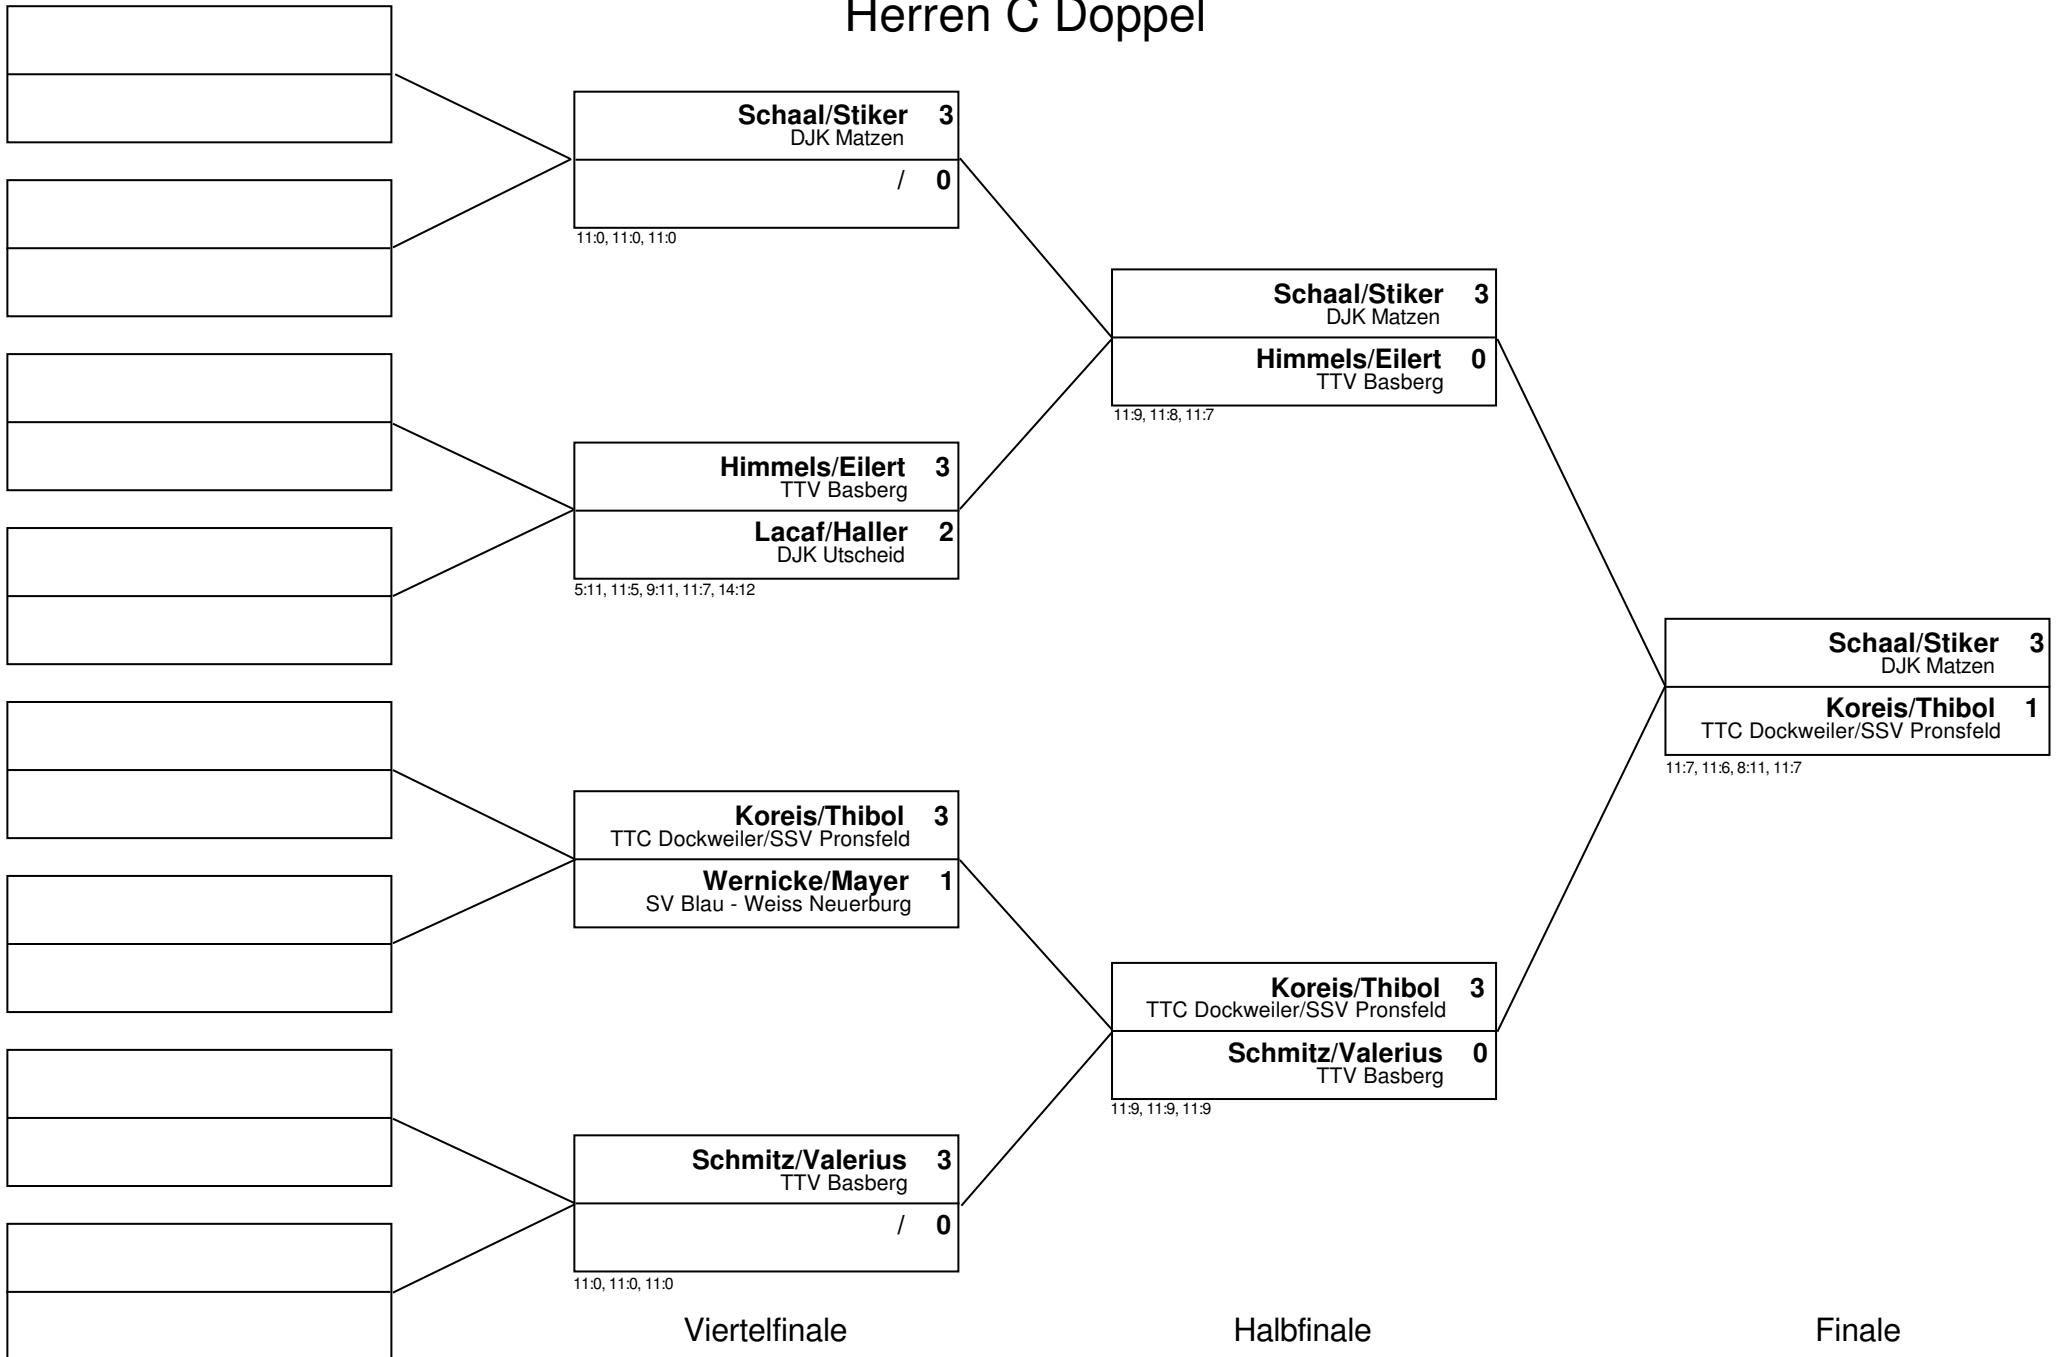

Regionsmeisterschaften

Herren C Doppel

Herren D - Gruppe: A

Pos	Name	Spiele	Sätze	Pos	1	2	3	4	5	6	7	8	9
1	Schaal Heiko DJK Matzen	4 : 0	12 : 1	1	X	3 : 0 9,8,7	3 : 1 -7,8,7,10	3 : 0 5,5,5	3 : 0 3,3,3				
2	Delges Axel SV "BURG" Schönecken	3 : 1	9 : 3	2	0 : 3 -9,-8,-7	X	3 : 0 5,5,5	3 : 0 5,5,5	3 : 0 1,2,3				
3	Zimmers Marco TTV Basberg	2 : 2	7 : 6	3	1 : 3 7,-8,-7,-10	0 : 3 -5,-5,-5	X	3 : 0 2,9,6	3 : 0 3,3,3				
4	Nagel Irina TTC Schwirzheim	1 : 3	3 : 10	4	0 : 3 -5,-5,-5	0 : 3 -5,-5,-5	0 : 3 -2,-9,-6	X	3 : 1 10,3,-8,9				
5	Elsen Harald TTC Dockweiler	0 : 4	1 : 12	5	0 : 3 -3,-3,-3	0 : 3 -1,-2,-3	0 : 3 -3,-3,-3	1 : 3 -10,-3,8,-9	X				

Herren D - Gruppe: B

Pos	Name	Spiele	Sätze	Pos	1	2	3	4	5	6	7	8	9
1	Lacaf Nico DJK Utscheid	4 : 0	12 : 0	1	X	3 : 0 7,7,6	3 : 0 14,7,6	3 : 0 5,10,6	3 : 0 0,0,0				
2	Knauf Moritz TTC 1960 Schwirzheim	3 : 1	9 : 7	2	0 : 3 -7,-7,-6	X	3 : 2 4,-9,-9,8,7	3 : 2 -7,2,8,-7,6	3 : 0 0,0,0				
3	Göbel Evelyn ESV Gerolstein	2 : 2	8 : 6	3	0 : 3 -14,-7,-6	2 : 3 -4,9,9,-8,-7	X	3 : 0 1,11,9	3 : 0 0,0,0				
4	Bayerschen Ralf SV "BURG" Schönecken	1 : 3	5 : 9	4	0 : 3 -5,-10,-6	2 : 3 7,-2,-8,7,-6	0 : 3 -1,-11,-9	X	3 : 0 0,0,0				
5	Meyer Peter TTC Schwirzheim	0 : 4	0 : 12	5	0 : 3 -0,-0,-0	0 : 3 -0,-0,-0	0 : 3 -0,-0,-0	0 : 3 -0,-0,-0	X				

Herren D - Gruppe: C

Pos	Name	Spiele	Sätze	Pos	1	2	3	4	5	6	7	8	9
1	Thibol Helmut SSV Pronsfeld	4 : 0	12 : 2	1	X	3 : 2 11,-9,9,-2,8	3 : 0 7,8,7	3 : 0 8,7,11	3 : 0 5,6,7				
2	Protopopescu Andreas FSV Erzen	3 : 1	11 : 5	2	2 : 3 -11,9,-9,2,-8	X	3 : 2 -12,9,8,-9,5	3 : 0 5,7,10	3 : 0 6,5,8				
3	Demoulin Mario TTV Basberg	2 : 2	8 : 7	3	0 : 3 -7,-8,-7	2 : 3 12,-9,-8,9,-5	X	3 : 1 -9,4,11,8	3 : 0 2,3,4				
4	Cremer Lisa-Marie TTC Rommersheim	1 : 3	4 : 9	4	0 : 3 -8,-7,-11	0 : 3 -5,-7,-10	1 : 3 9,-4,-11,-8	X	3 : 0 3,3,1				
5	Hoffacker Hans TTC Ahbach	0 : 4	0 : 12	5	0 : 3 -5,-6,-7	0 : 3 -6,-5,-8	0 : 3 -2,-3,-4	0 : 3 -3,-3,-1	X				

Herren D - Gruppe: D

Pos	Name	Spiele	Sätze	Pos	1	2	3	4	5	6	7	8	9
1	Föst Jürgen SG Speicher - Orenhofen	4 : 0	12 : 2	1	X	3 : 2 5,8,-9,-8,6	3 : 0 4,5,6	3 : 0 7,6,6	3 : 0 5,7,8				
2	Schmidt Lukas TTC 1960 Schwirzheim	3 : 1	11 : 5	2	2 : 3 -5,-8,9,8,-6	X	3 : 0 10,7,4	3 : 2 -4,10,-5,7,9	3 : 0 3,7,2				
3	Wernicke Sascha SV Blau - Weiss Neuerburg	2 : 2	6 : 6	3	0 : 3 -4,-5,-6	0 : 3 -10,-7,-4	X	3 : 0 8,14,4	3 : 0 11,7,6				
4	Lacaf Heinz DJK Utscheid	1 : 3	5 : 9	4	0 : 3 -7,-6,-6	2 : 3 4,-10,5,-7,-9	0 : 3 -8,-14,-4	X	3 : 0 8,4,6				
5	Schröder Christian TTC Dockweiler	0 : 4	0 : 12	5	0 : 3 -5,-7,-8	0 : 3 -3,-7,-2	0 : 3 -11,-7,-6	0 : 3 -8,-4,-6	X				

Herren D - Gruppe: E

Pos	Name	Spiele	Sätze	Pos	1	2	3	4	5	6	7	8	9
1	Kraus Erich SV "BURG" Schönecken	4 : 0	12 : 4	1	X	3 : 2 5,-6,-7,6,9	3 : 1 -10,11,10,5	3 : 0 6,4,4	3 : 1 9,-11,6,3				
2	Koreis Martin TTC Dockweiler	3 : 1	11 : 4	2	2 : 3 -5,6,7,-6,-9	X	3 : 0 8,9,3	3 : 1 13,8,-9,6	3 : 0 9,9,7				
3	Haller Horst DJK Utscheid	2 : 2	7 : 8	3	1 : 3 10,-11,-10,-5	0 : 3 -8,-9,-3	X	3 : 0 5,9,6	3 : 2 10,5,-7,-9,8				
4	Mayer Christian SV Blau - Weiss Neuerburg	1 : 3	4 : 11	4	0 : 3 -6,-4,-4	1 : 3 -13,-8,9,-6	0 : 3 -5,-9,-6	X	3 : 2 8,-9,-6,10,11				
5	Klasen Stefan TTV Basberg	0 : 4	5 : 12	5	1 : 3 -9,11,-6,-3	0 : 3 -9,-9,-7	2 : 3 -10,-5,7,9,-8	2 : 3 -8,9,6,-10,-11	X