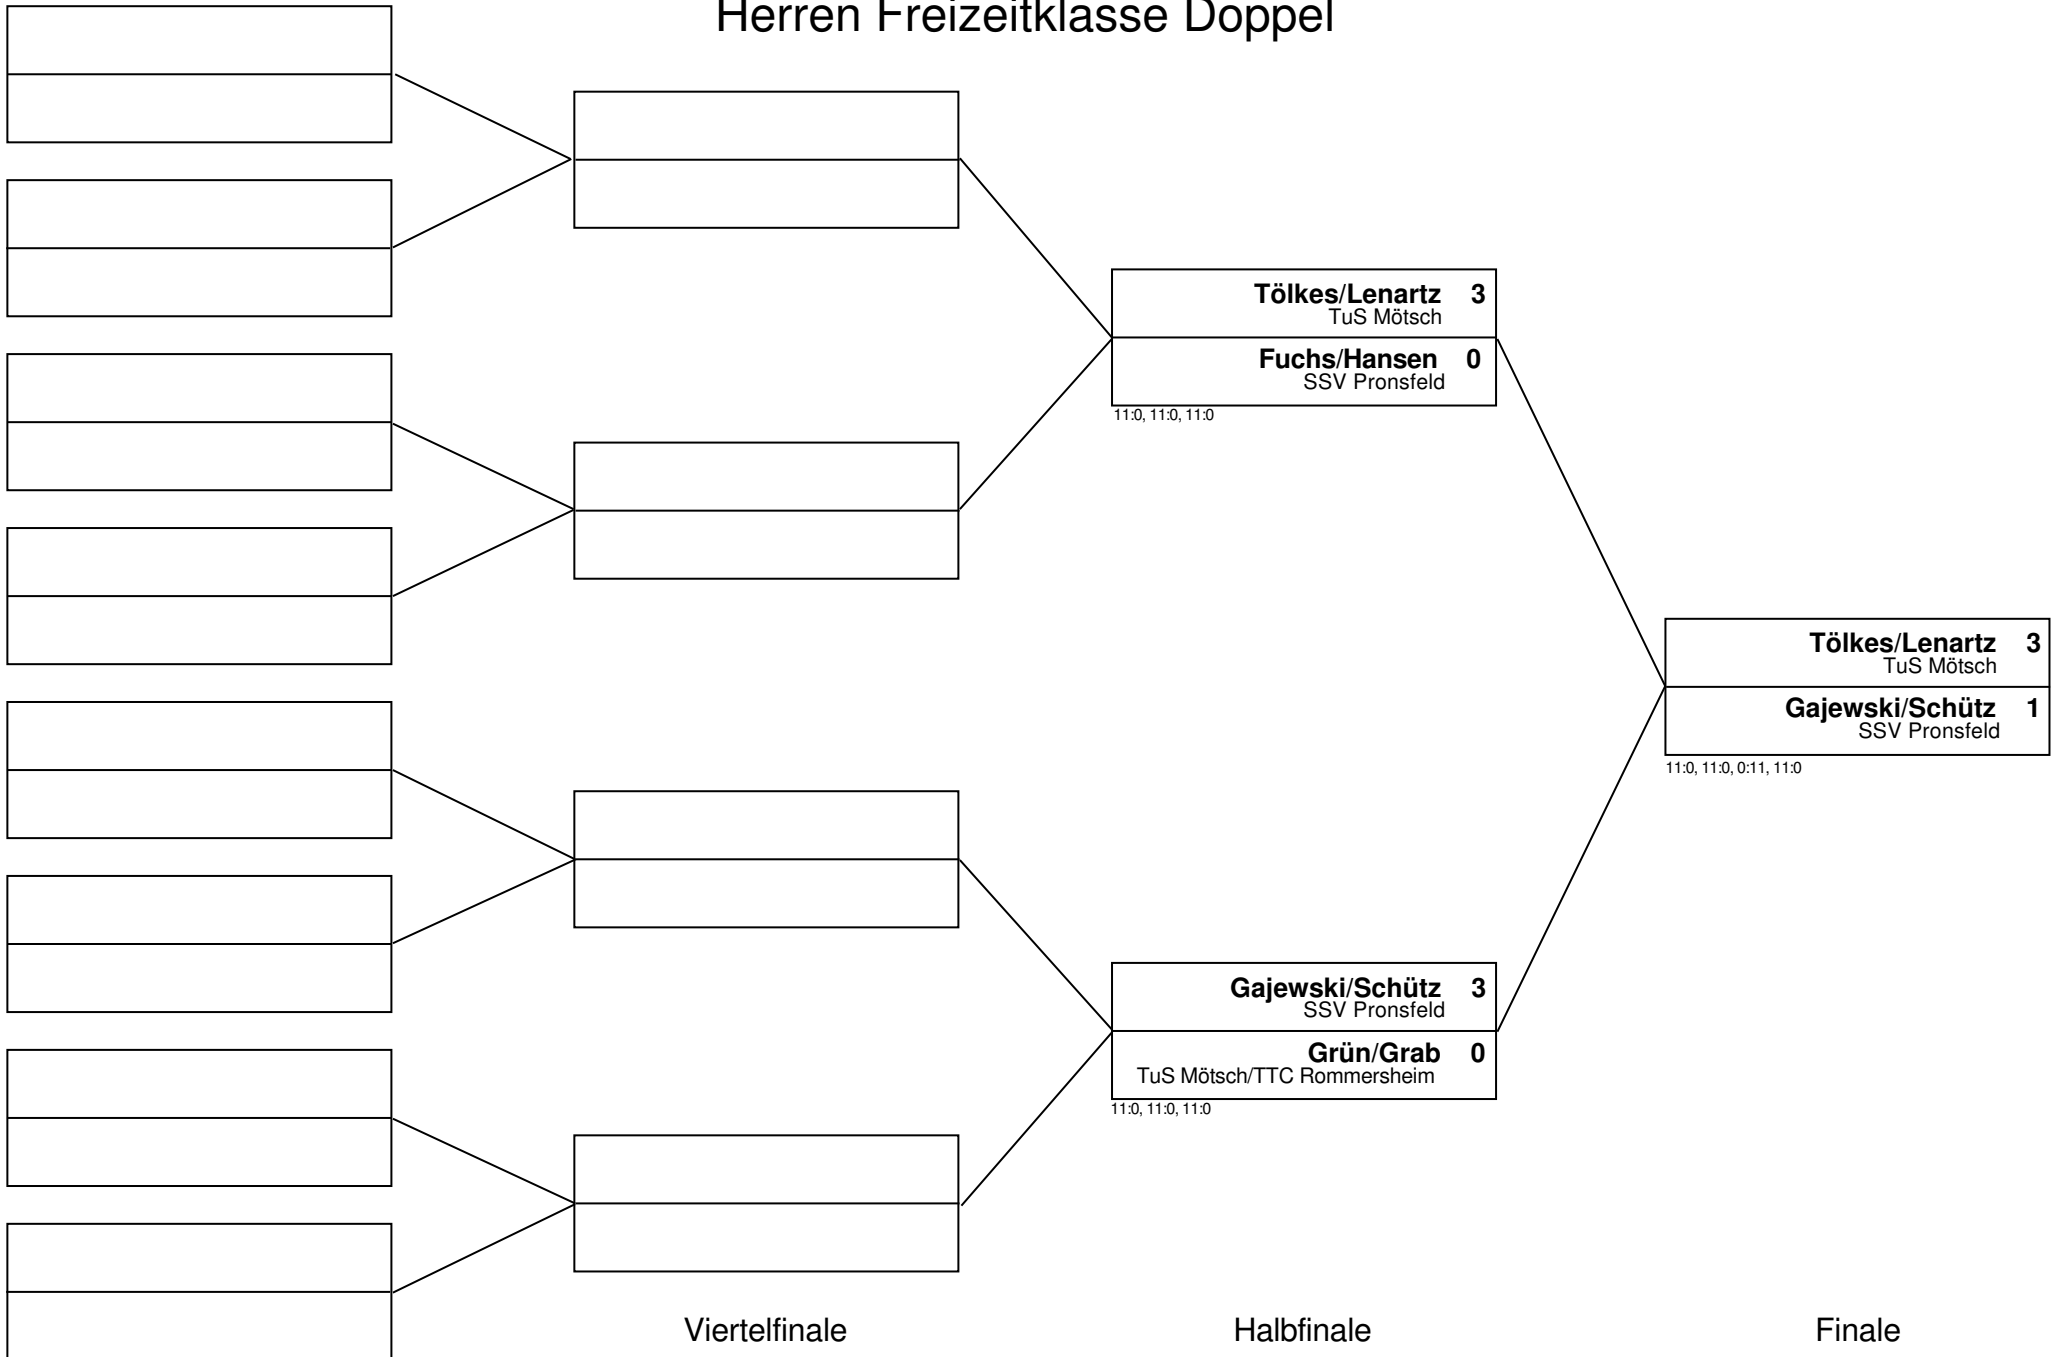

Regionsmeisterschaften

Herren Freizeitklasse Doppel

Mixed C - Gruppe: Endrunde

Pos	Name	Spiele	Sätze	Pos	1	2	3	4	5	6	7	8	9
1	Hansen/Gajewski SSV Pronsfeld	2 : 0	6 : 1	1	X	3 : 0 0,0,0	3 : 1 -0,0,0,0						
2	Fuchs/Schütz SSV Pronsfeld	1 : 1	3 : 3	2	0 : 3 -0,-0,-0	X	3 : 0 0,0,0						
3	Böker/Grab TTC Schwirzheim/TTC Rommersheim	0 : 2	1 : 6	3	1 : 3 0,-0,-0,-0	0 : 3 -0,-0,-0	X