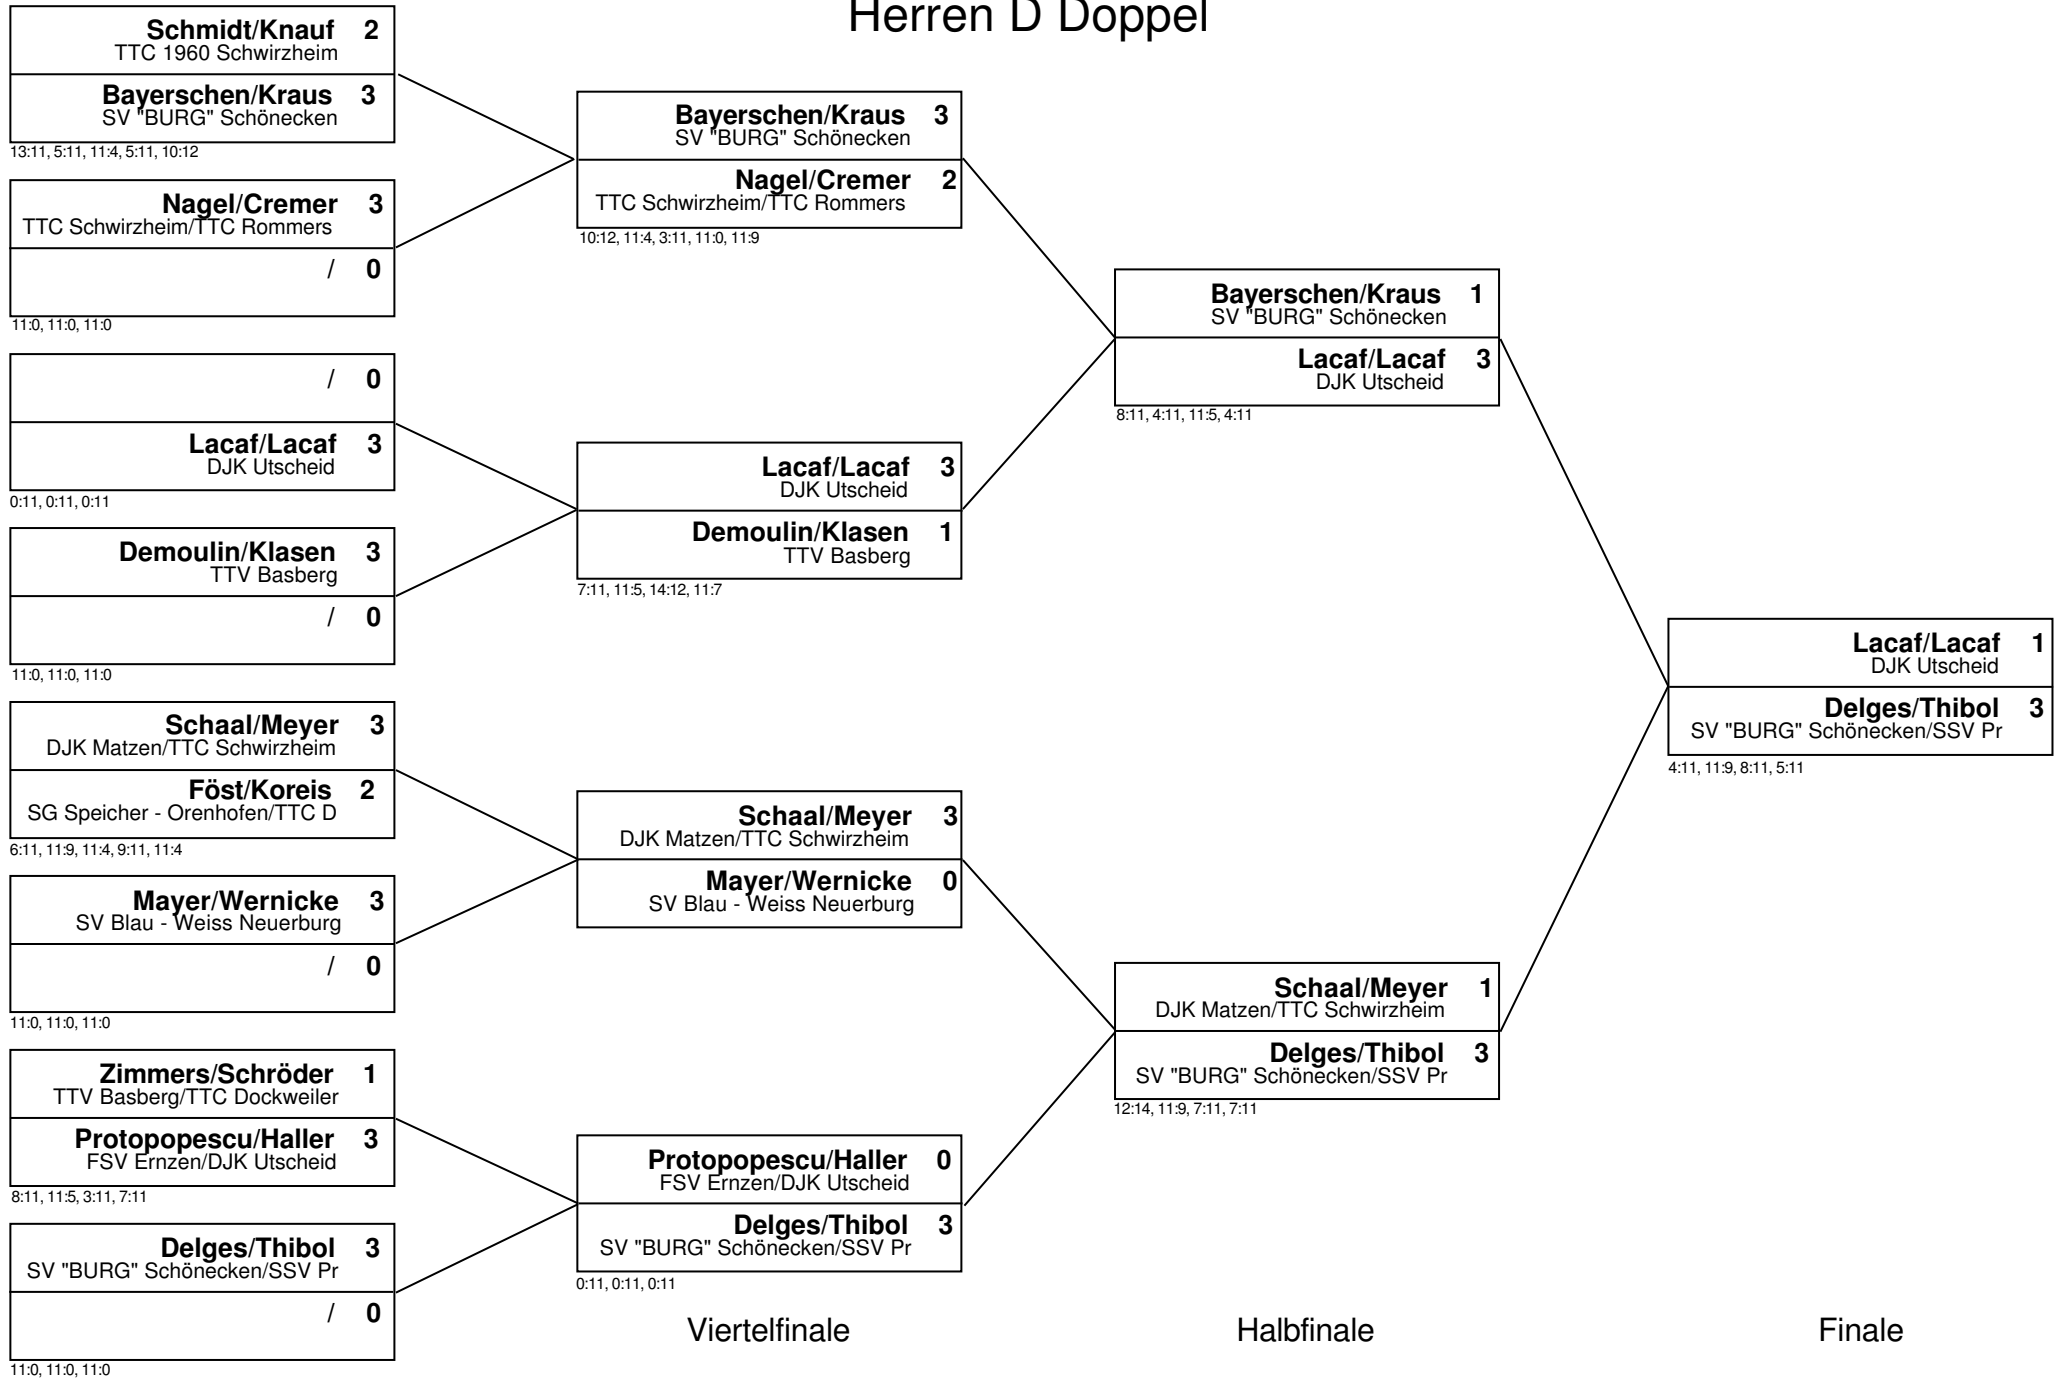

Regionsmeisterschaften

Herren D Einzel

Viertelfinale

Halbfinale

Finale

Regionsmeisterschaften

Herren D Doppel

Junioren - Gruppe: A