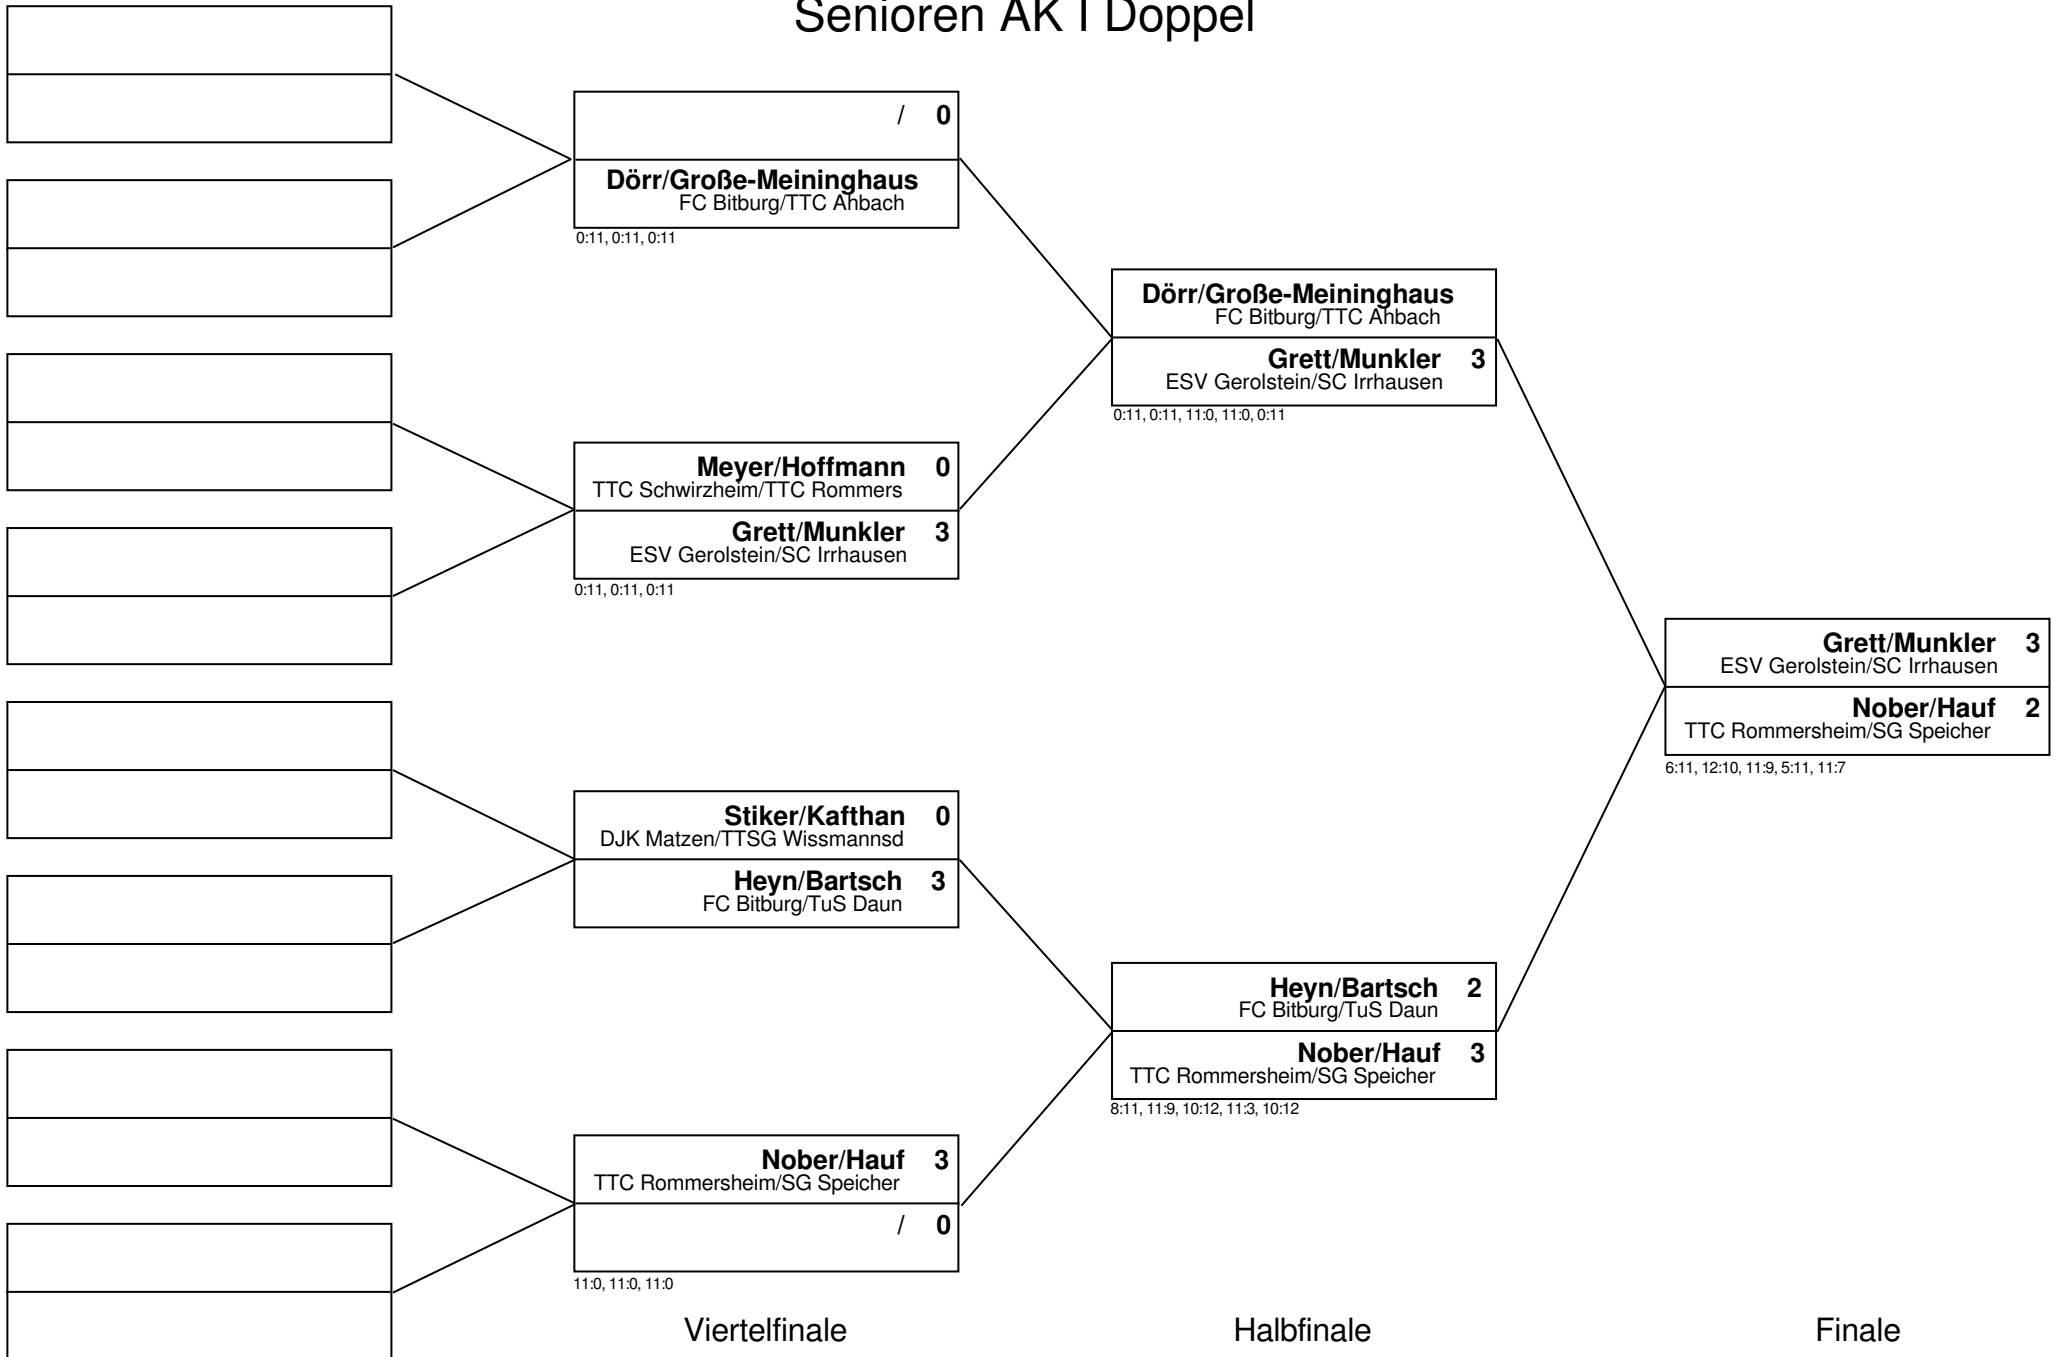

Regionsmeisterschaften

Senioren AK I Doppel

Damen Freizeitklasse - Gruppe: Endrunde

Pos	Name	Spiele	Sätze	Pos	1	2	3	4	5	6	7	8	9
1	Fuchs Martha SSV Pronsfeld	2 : 0	6 : 3	1	X	3 : 2 0,0,-0,-0,0	3 : 1 0,-0,0,0						
2	Böker Andrea TTC Schwirzheim	1 : 1	5 : 3	2	2 : 3 -0,-0,0,0,-0	X	3 : 0 0,0,0						
3	Hansen Sabine SSV Pronsfeld	0 : 2	1 : 6	3	1 : 3 -0,0,-0,-0	0 : 3 -0,-0,-0	X