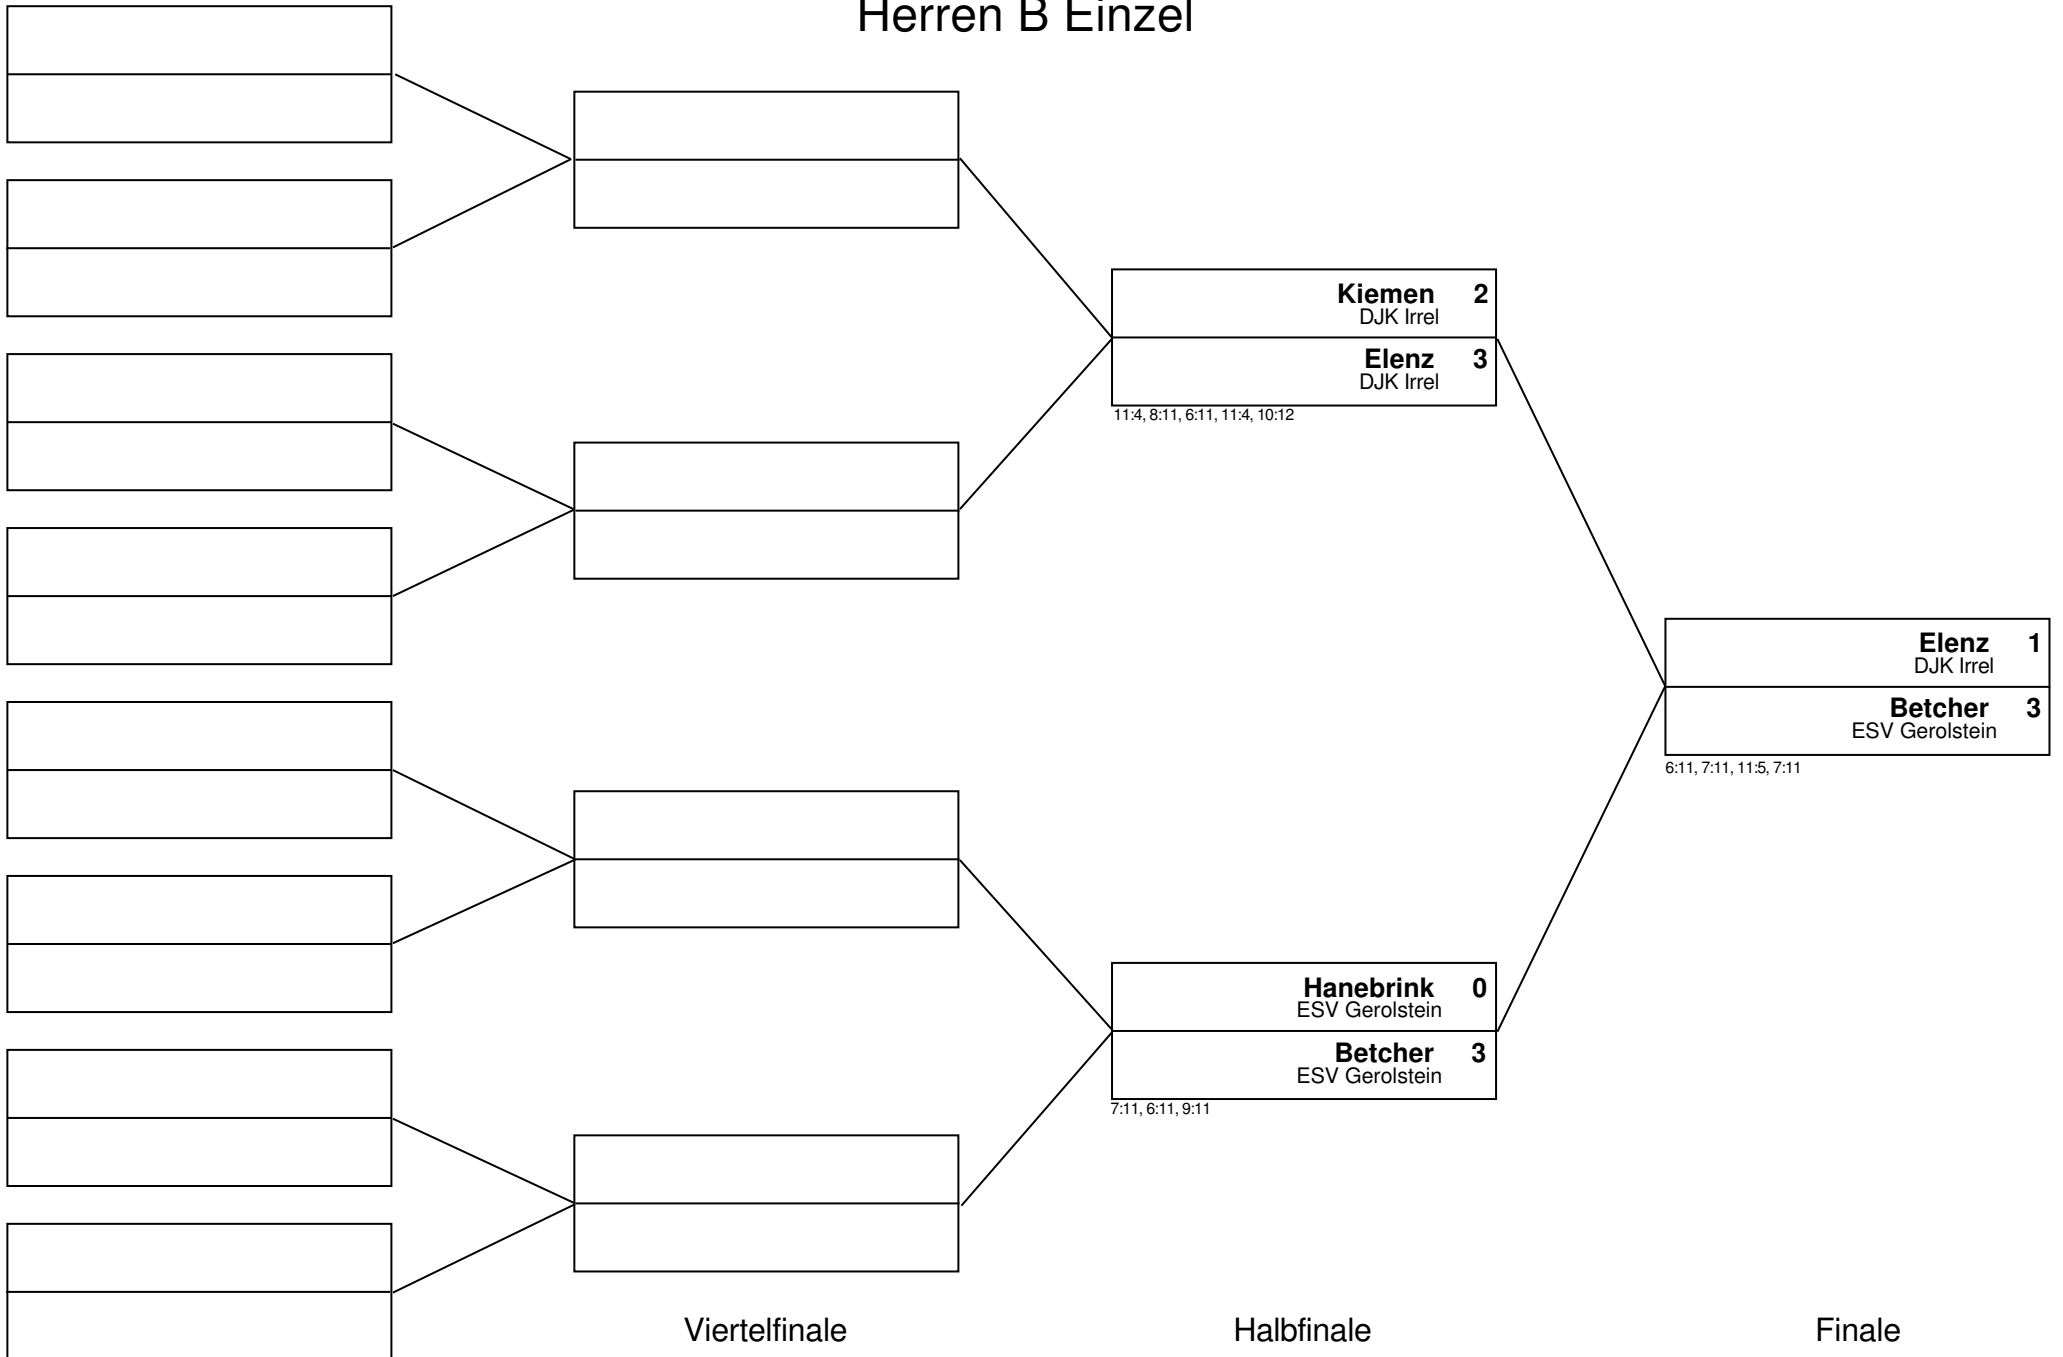

Herren B - Gruppe: A

Pos	Name	Spiele	Sätze	Pos	1	2	3	4	5	6	7	8	9
1	Kiemen Andreas DJK Irrel	3 : 0	9 : 1	1	X	3 : 1 7,-13,4,8	3 : 0 9,8,4	3 : 0 8,2,3					
2	Hanebrink Tommy ESV Gerolstein	2 : 1	7 : 4	2	1 : 3 -7,13,-4,-8	X	3 : 1 -9,4,9,6	3 : 0 8,7,8					
3	Delges Axel SV "BURG" Schönecken	1 : 2	4 : 8	3	0 : 3 -9,-8,-4	1 : 3 9,-4,-9,-6	X	3 : 2 8,-7,10,-7,6					
4	Hohn Kevin TTC Ahbach	0 : 3	2 : 9	4	0 : 3 -8,-2,-3	0 : 3 -8,-7,-8	2 : 3 -8,7,-10,7,-6	X					

Herren B - Gruppe: B

Pos	Name	Spiele	Sätze	Pos	1	2	3	4	5	6	7	8	9
1	Betcher Christian ESV Gerolstein	3 : 0	9 : 2	1	X	3 : 0 4,9,11	3 : 0 7,9,8	3 : 2 9,-8,4,-10,8					
2	Elenz Mirko DJK Irrel	2 : 1	6 : 5	2	0 : 3 -4,-9,-11	X	3 : 1 -6,8,3,6	3 : 1 -7,9,3,5					
3	Mergen Domink (*) TTC Ahbach	1 : 2	4 : 6	3	0 : 3 -7,-9,-8	1 : 3 6,-8,-3,-6	X	3 : 0 4,8,7					
4	Stiker Frederic DJK Matzen	0 : 3	3 : 9	4	2 : 3 -9,8,-4,10,-8	1 : 3 7,-9,-3,-5	0 : 3 -4,-8,-7	X					

Regionsmeisterschaften

Herren B Einzel