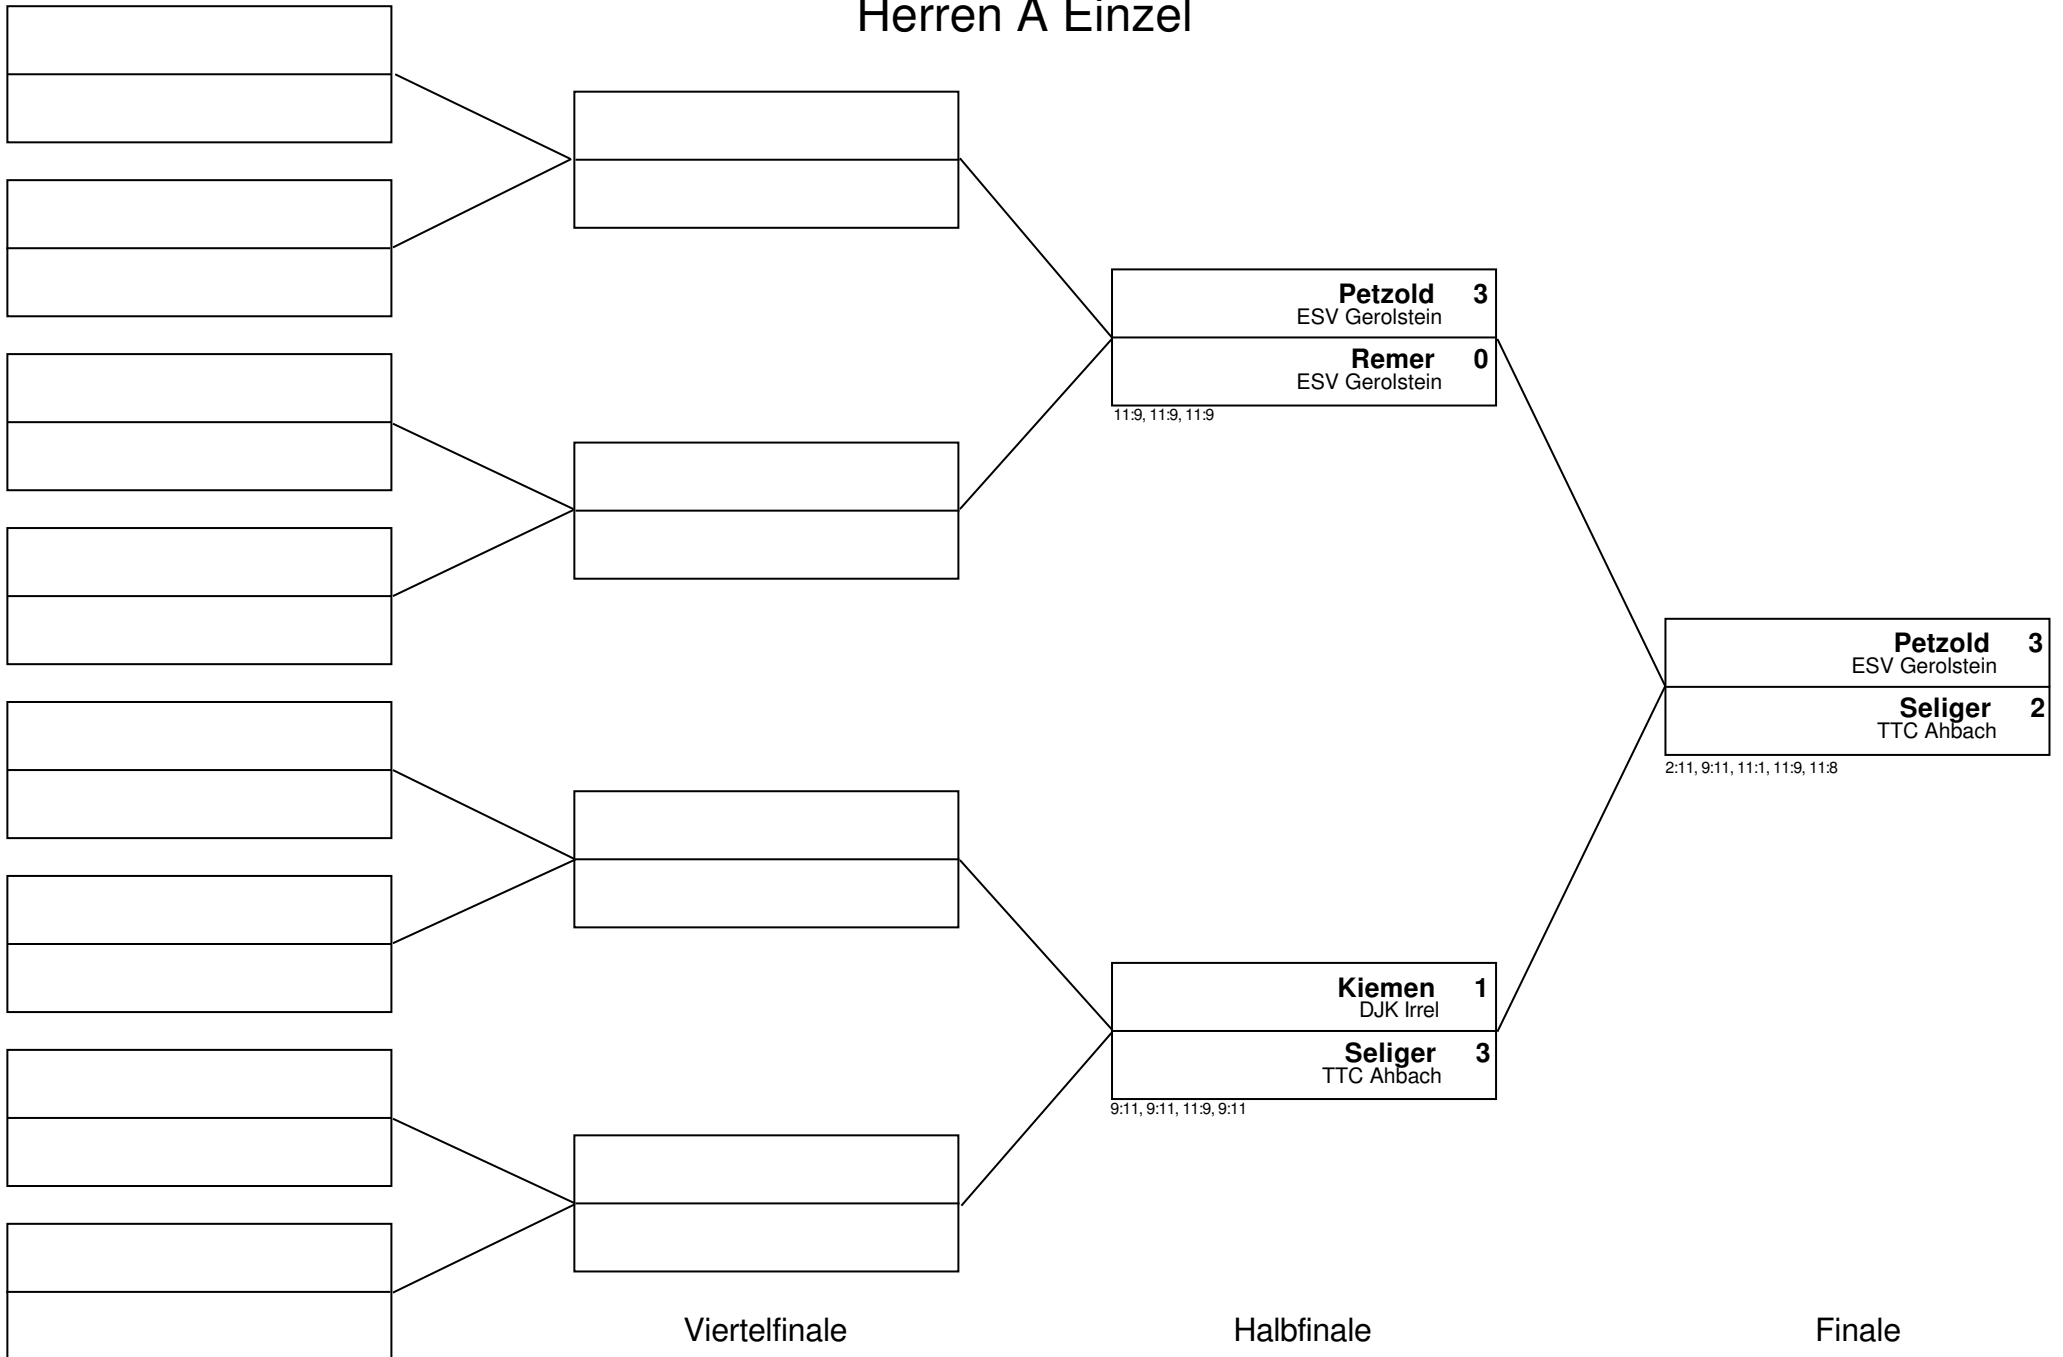

Herren A - Gruppe: A

Pos	Name	Spiele	Sätze	Pos	1	2	3	4	5	6	7	8	9
1	Petzold Dirk (*) ESV Gerolstein	4 : 0	12 : 2	1	X	3 : 0 11,9,7	3 : 1 -9,10,7,10	3 : 1 10,-4,12,10	3 : 0 2,2,2				
2	Kiemen Andreas DJK Irrel	3 : 1	9 : 8	2	0 : 3 -11,-9,-7	X	3 : 2 -5,7,7,-5,5	3 : 1 5,8,-6,7	3 : 2 -6,6,11,-9,9				
3	Meyer Winfried (*) TTC Ahbach	2 : 2	9 : 8	3	1 : 3 9,-10,-7,-10	2 : 3 5,-7,-7,5,-5	X	3 : 2 -2,9,-9,9,13	3 : 0 4,5,9				
4	Betcher Christian ESV Gerolstein	1 : 3	7 : 9	4	1 : 3 -10,4,-12,-10	1 : 3 -5,-8,6,-7	2 : 3 2,-9,9,-9,-13	X	3 : 0 7,5,6				
5	Scheuls Norbert TTC Ahbach	0 : 4	2 : 12	5	0 : 3 -2,-2,-2	2 : 3 6,-6,-11,9,-9	0 : 3 -4,-5,-9	0 : 3 -7,-5,-6	X				

Herren A - Gruppe: B

Pos	Name	Spiele	Sätze	Pos	1	2	3	4	5	6	7	8	9
1	Seliger Rainer (*) TTC Ahbach	4 : 0	12 : 2	1	X	3 : 2 -5,5,-5,5,5	3 : 0 5,5,5	3 : 0 5,5,5	3 : 0 0,0,0				
2	Remer Thomas (*) ESV Gerolstein	3 : 1	11 : 4	2	2 : 3 5,-5,5,-5,-5	X	3 : 1 -8,6,7,8	3 : 0 8,15,10	3 : 0 9,8,8				
3	Elenz Mirko DJK Irrel	2 : 2	7 : 7	3	0 : 3 -5,-5,-5	1 : 3 8,-6,-7,-8	X	3 : 1 7,3,-9,9	3 : 0 8,6,9				
4	Hanebrink Tommy ESV Gerolstein	1 : 3	4 : 10	4	0 : 3 -5,-5,-5	0 : 3 -8,-15,-10	1 : 3 -7,-3,9,-9	X	3 : 1 -6,7,8,9				
5	Schröder Sarah SG Speicher - Orenhofen	0 : 4	1 : 12	5	0 : 3 -0,-0,-0	0 : 3 -9,-8,-8	0 : 3 -8,-6,-9	1 : 3 6,-7,-8,-9	X				

Regionsmeisterschaften

Herren A Einzel