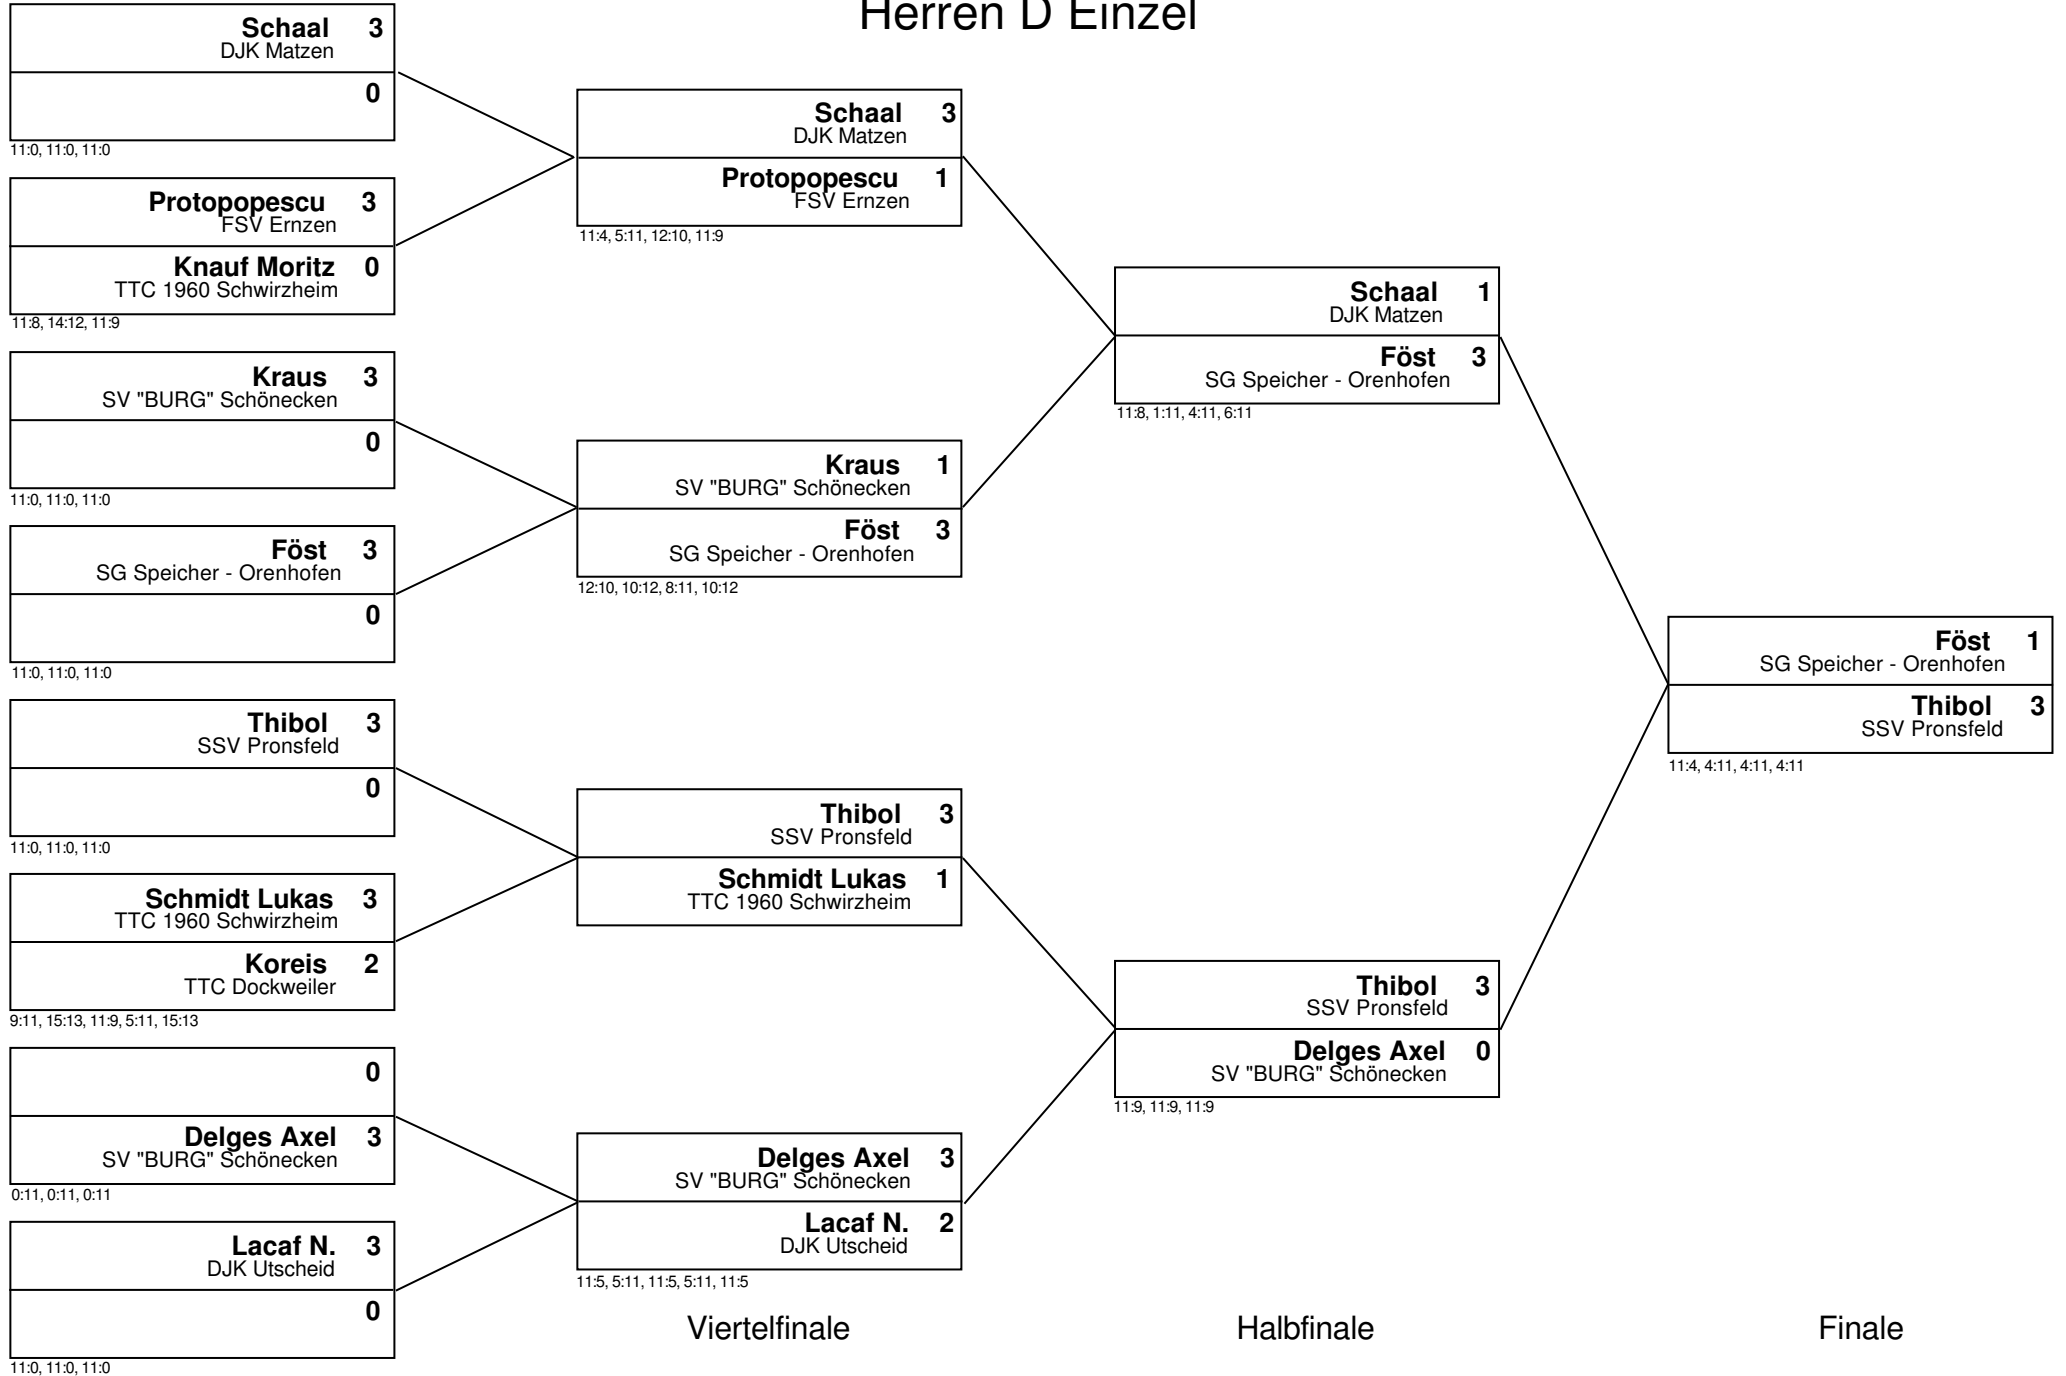

Herren D - Gruppe: A

Pos	Name	Spiele	Sätze	Pos	1	2	3	4	5	6	7	8	9
1	Schaal Heiko DJK Matzen	4 : 0	12 : 1	1	X	3 : 0 9,8,7	3 : 1 -7,8,7,10	3 : 0 5,5,5	3 : 0 3,3,3				
2	Delges Axel SV "BURG" Schönecken	3 : 1	9 : 3	2	0 : 3 -9,-8,-7	X	3 : 0 5,5,5	3 : 0 5,5,5	3 : 0 1,2,3				
3	Zimmers Marco TTV Basberg	2 : 2	7 : 6	3	1 : 3 7,-8,-7,-10	0 : 3 -5,-5,-5	X	3 : 0 2,9,6	3 : 0 3,3,3				
4	Nagel Irina TTC Schwirzheim	1 : 3	3 : 10	4	0 : 3 -5,-5,-5	0 : 3 -5,-5,-5	0 : 3 -2,-9,-6	X	3 : 1 10,3,-8,9				
5	Elsen Harald TTC Dockweiler	0 : 4	1 : 12	5	0 : 3 -3,-3,-3	0 : 3 -1,-2,-3	0 : 3 -3,-3,-3	1 : 3 -10,-3,8,-9	X				

Herren D - Gruppe: B

Pos	Name	Spiele	Sätze	Pos	1	2	3	4	5	6	7	8	9
1	Lacaf Nico DJK Utscheid	4 : 0	12 : 0	1	X	3 : 0 7,7,6	3 : 0 14,7,6	3 : 0 5,10,6	3 : 0 0,0,0				
2	Knauf Moritz TTC 1960 Schwirzheim	3 : 1	9 : 7	2	0 : 3 -7,-7,-6	X	3 : 2 4,-9,-9,8,7	3 : 2 -7,2,8,-7,6	3 : 0 0,0,0				
3	Göbel Evelyn ESV Gerolstein	2 : 2	8 : 6	3	0 : 3 -14,-7,-6	2 : 3 -4,9,9,-8,-7	X	3 : 0 1,11,9	3 : 0 0,0,0				
4	Bayerschen Ralf SV "BURG" Schönecken	1 : 3	5 : 9	4	0 : 3 -5,-10,-6	2 : 3 7,-2,-8,7,-6	0 : 3 -1,-11,-9	X	3 : 0 0,0,0				
5	Meyer Peter TTC Schwirzheim	0 : 4	0 : 12	5	0 : 3 -0,-0,-0	0 : 3 -0,-0,-0	0 : 3 -0,-0,-0	0 : 3 -0,-0,-0	X				

Herren D - Gruppe: C

Pos	Name	Spiele	Sätze	Pos	1	2	3	4	5	6	7	8	9
1	Thibol Helmut SSV Pronsfeld	4 : 0	12 : 2	1	X	3 : 2 11,-9,9,-2,8	3 : 0 7,8,7	3 : 0 8,7,11	3 : 0 5,6,7				
2	Protopopescu Andreas FSV Erzen	3 : 1	11 : 5	2	2 : 3 -11,9,-9,2,-8	X	3 : 2 -12,9,8,-9,5	3 : 0 5,7,10	3 : 0 6,5,8				
3	Demoulin Mario TTV Basberg	2 : 2	8 : 7	3	0 : 3 -7,-8,-7	2 : 3 12,-9,-8,9,-5	X	3 : 1 -9,4,11,8	3 : 0 2,3,4				
4	Cremer Lisa-Marie TTC Rommersheim	1 : 3	4 : 9	4	0 : 3 -8,-7,-11	0 : 3 -5,-7,-10	1 : 3 9,-4,-11,-8	X	3 : 0 3,3,1				
5	Hoffacker Hans TTC Ahbach	0 : 4	0 : 12	5	0 : 3 -5,-6,-7	0 : 3 -6,-5,-8	0 : 3 -2,-3,-4	0 : 3 -3,-3,-1	X				

Herren D - Gruppe: D

Pos	Name	Spiele	Sätze	Pos	1	2	3	4	5	6	7	8	9
1	Föst Jürgen SG Speicher - Orenhofen	4 : 0	12 : 2	1	X	3 : 2 5,8,-9,-8,6	3 : 0 4,5,6	3 : 0 7,6,6	3 : 0 5,7,8				
2	Schmidt Lukas TTC 1960 Schwirzheim	3 : 1	11 : 5	2	2 : 3 -5,-8,9,8,-6	X	3 : 0 10,7,4	3 : 2 -4,10,-5,7,9	3 : 0 3,7,2				
3	Wernicke Sascha SV Blau - Weiss Neuerburg	2 : 2	6 : 6	3	0 : 3 -4,-5,-6	0 : 3 -10,-7,-4	X	3 : 0 8,14,4	3 : 0 11,7,6				
4	Lacaf Heinz DJK Utscheid	1 : 3	5 : 9	4	0 : 3 -7,-6,-6	2 : 3 4,-10,5,-7,-9	0 : 3 -8,-14,-4	X	3 : 0 8,4,6				
5	Schröder Christian TTC Dockweiler	0 : 4	0 : 12	5	0 : 3 -5,-7,-8	0 : 3 -3,-7,-2	0 : 3 -11,-7,-6	0 : 3 -8,-4,-6	X				

Herren D - Gruppe: E

Pos	Name	Spiele	Sätze	Pos	1	2	3	4	5	6	7	8	9
1	Kraus Erich SV "BURG" Schönecken	4 : 0	12 : 4	1	X	3 : 2 5,-6,-7,6,9	3 : 1 -10,11,10,5	3 : 0 6,4,4	3 : 1 9,-11,6,3				
2	Koreis Martin TTC Dockweiler	3 : 1	11 : 4	2	2 : 3 -5,6,7,-6,-9	X	3 : 0 8,9,3	3 : 1 13,8,-9,6	3 : 0 9,9,7				
3	Haller Horst DJK Utscheid	2 : 2	7 : 8	3	1 : 3 10,-11,-10,-5	0 : 3 -8,-9,-3	X	3 : 0 5,9,6	3 : 2 10,5,-7,-9,8				
4	Mayer Christian SV Blau - Weiss Neuerburg	1 : 3	4 : 11	4	0 : 3 -6,-4,-4	1 : 3 -13,-8,9,-6	0 : 3 -5,-9,-6	X	3 : 2 8,-9,-6,10,11				
5	Klasen Stefan TTV Basberg	0 : 4	5 : 12	5	1 : 3 -9,11,-6,-3	0 : 3 -9,-9,-7	2 : 3 -10,-5,7,9,-8	2 : 3 -8,9,6,-10,-11	X				

Regionsmeisterschaften

Herren D Einzel

Viertelfinale

Halbfinale

Finale