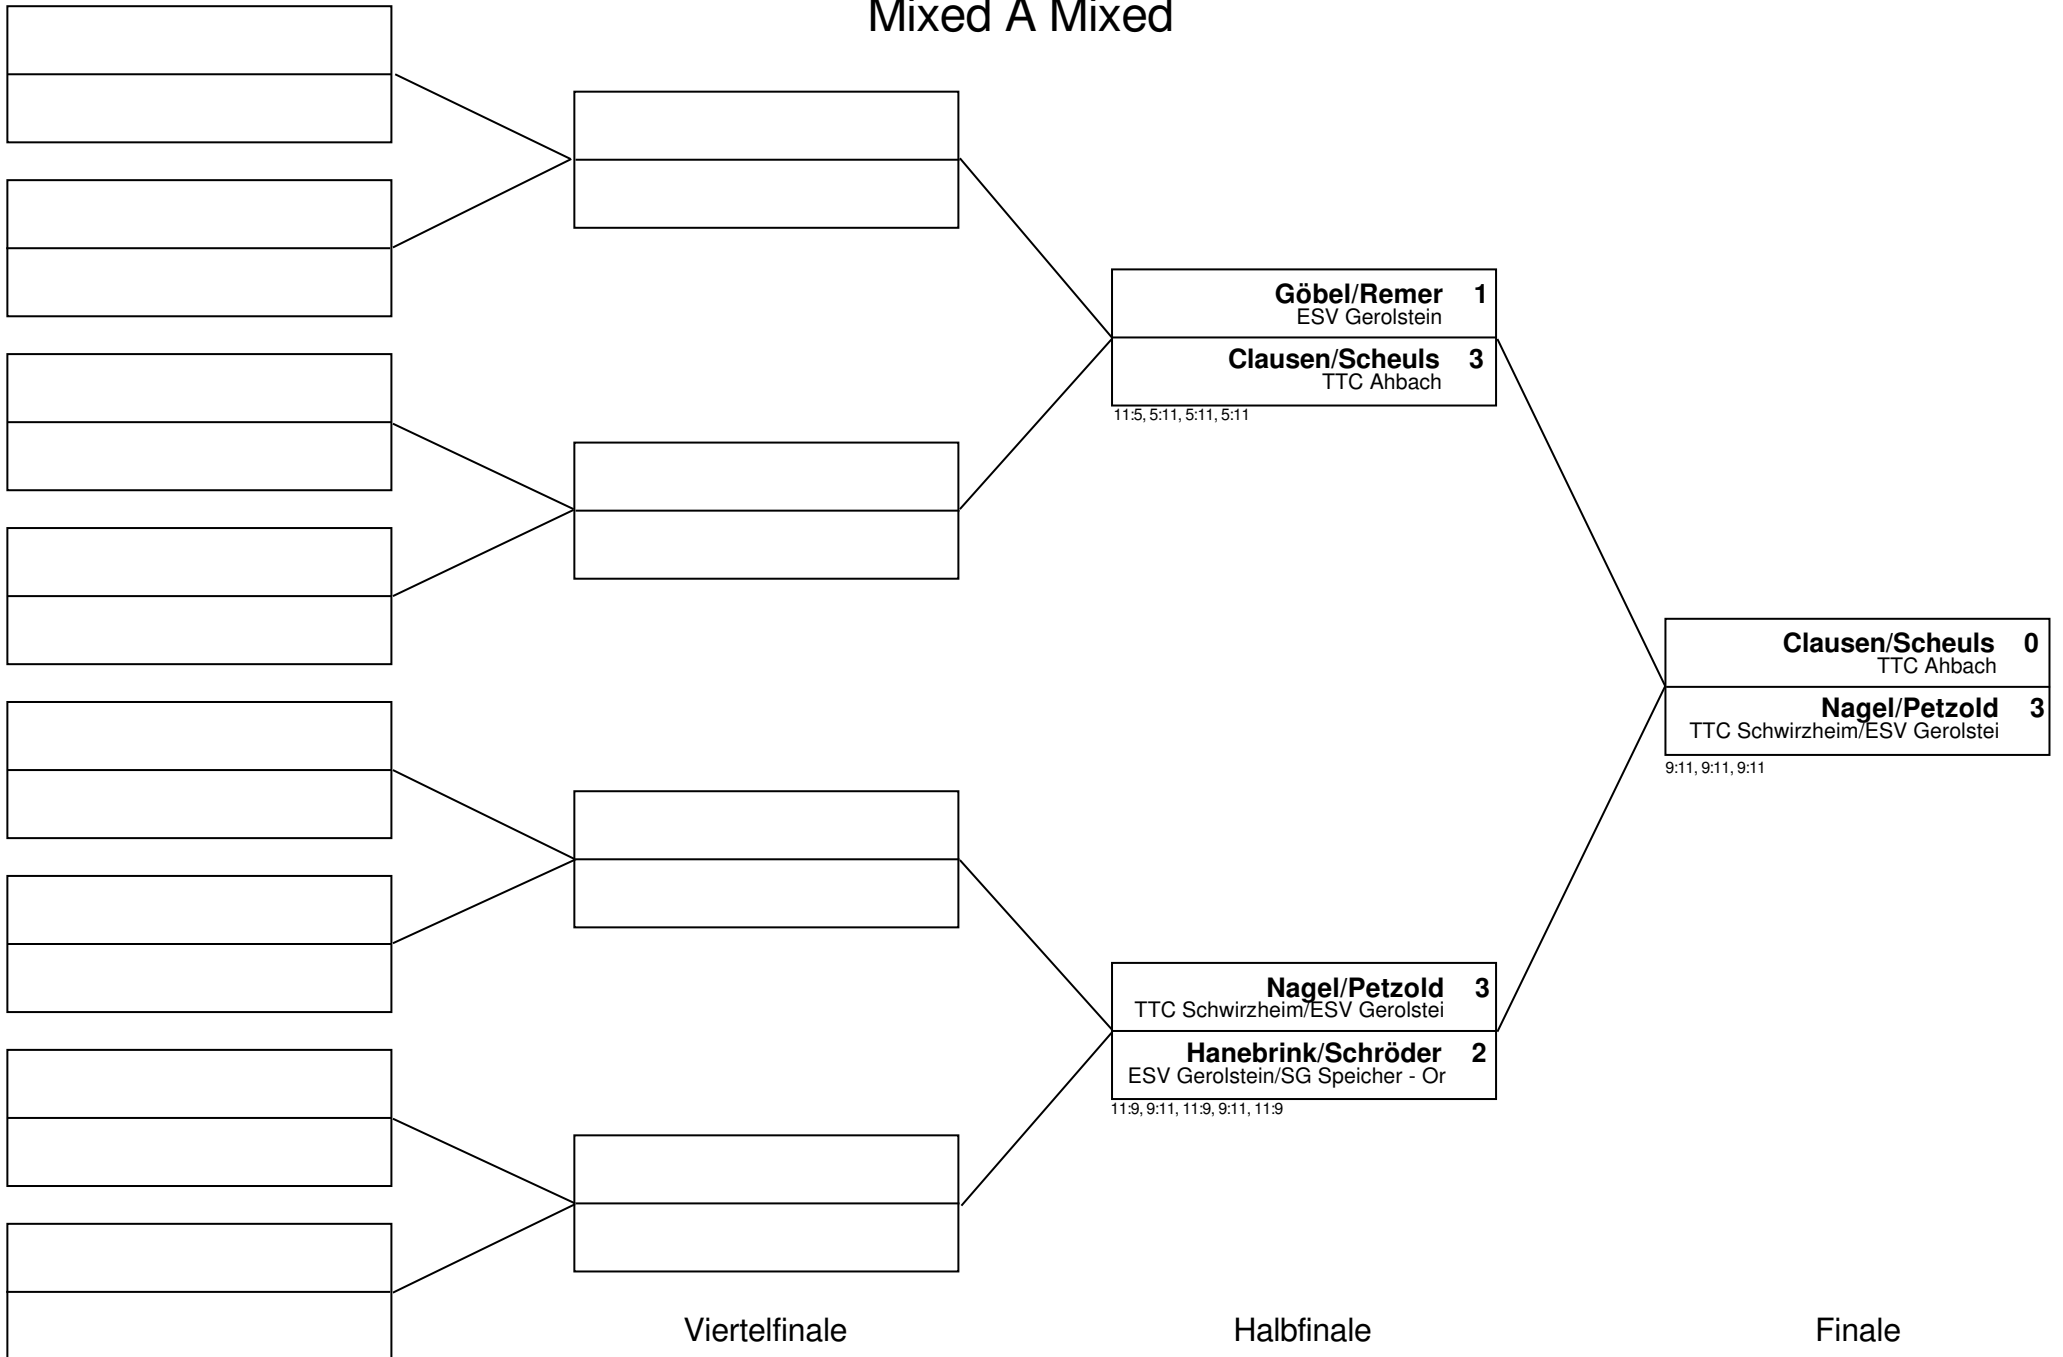

Regionsmeisterschaften

Mixed A Mixed

Senioren AK I - Gruppe: Endrunde

Pos	Name	Spiele	Sätze	Pos	1	2	3	4	5	6	7	8	9
1	Hauf Elmar Georg SG Speicher - Orenhofen	4 : 0	12 : 3	1	X	3 : 0 3,6,2	3 : 1 9,-15,2,9	3 : 2 -9,8,8,-12,2	3 : 0 1,9,3				
2	Nober Helmut TTC Rommersheim	3 : 1	9 : 4	2	0 : 3 -3,-6,-2	X	3 : 1 -0,0,0,0	3 : 0 0,0,0	3 : 0 0,0,0				
3	Stiker Frederic DJK Matzen	2 : 2	8 : 8	3	1 : 3 -9,15,-2,-9	1 : 3 0,-0,-0,-0	X	3 : 2 -0,-0,0,0,0	3 : 0 6,6,4				
4	Heyn Bernd FC Bítburg	1 : 3	7 : 9	4	2 : 3 9,-8,-8,12,-2	0 : 3 -0,-0,-0	2 : 3 0,0,-0,-0,-0	X	3 : 0 5,0,3				
5	Elsen Harald TTC Dockweiler	0 : 4	0 : 12	5	0 : 3 -1,-9,-3	0 : 3 -0,-0,-0	0 : 3 -6,-6,-4	0 : 3 -5,-0,-3	X