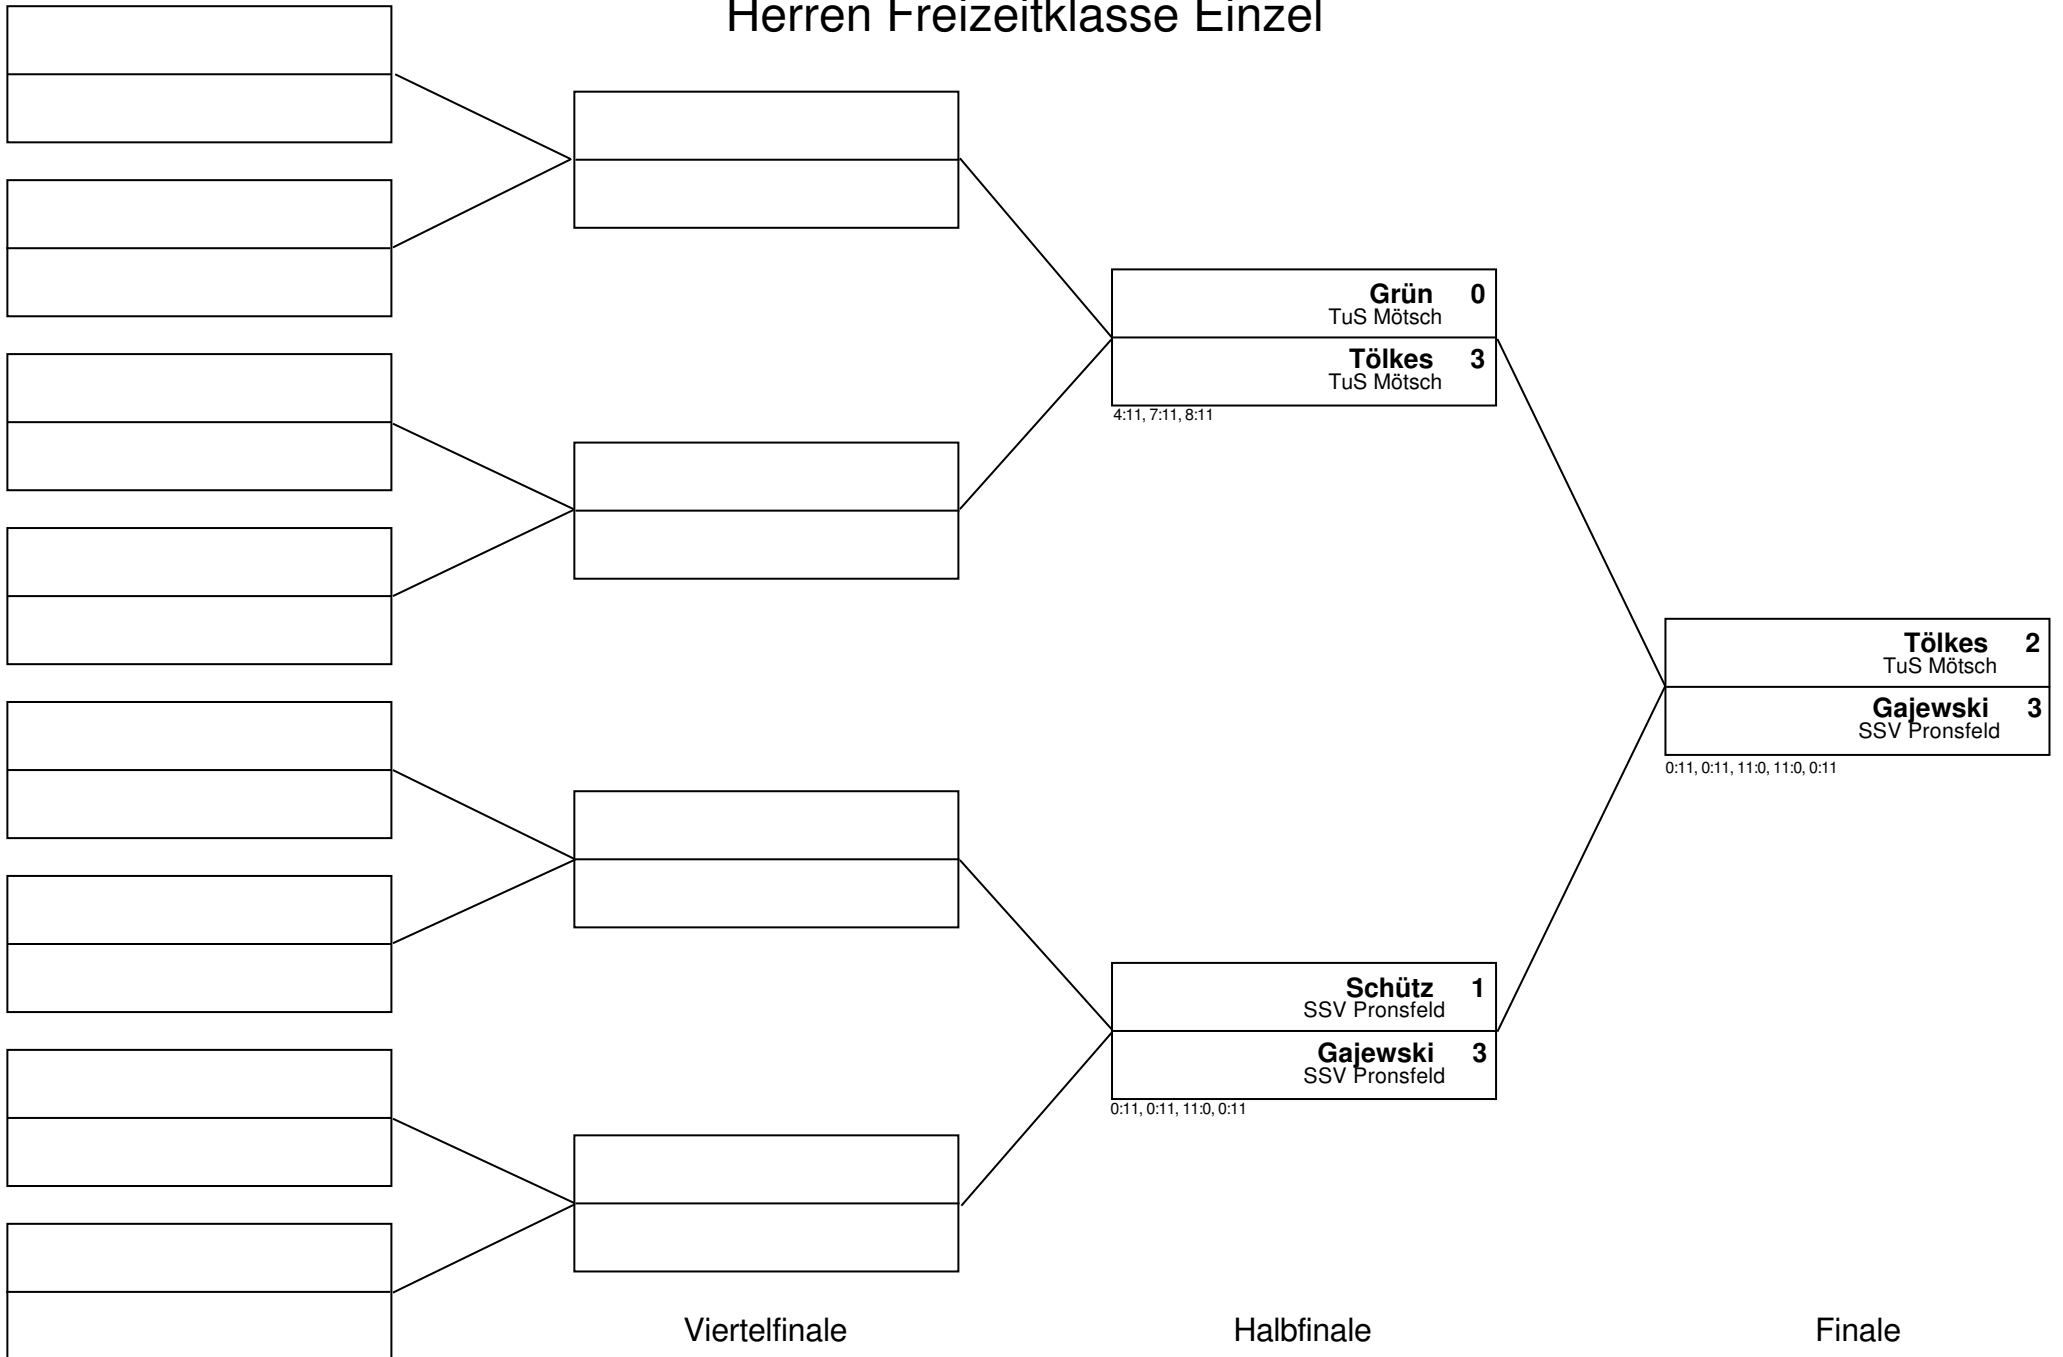

Herren Freizeitklasse - Gruppe: A

Pos	Name	Spiele	Sätze	Pos	1	2	3	4	5	6	7	8	9
1	Grün Gerald TuS Mötsch	3 : 0	9 : 0	1	X	3 : 0 7,7,5	3 : 0 6,0,5	3 : 0 5,7,8					
2	Schütz Richard SSV Pronsfeld	2 : 1	6 : 3	2	0 : 3 -7,-7,-5	X	3 : 0 5,4,7	3 : 0 9,8,9					
3	Grab Dieter TTC Rommersheim	1 : 2	3 : 7	3	0 : 3 -6,-0,-5	0 : 3 -5,-4,-7	X	3 : 1 10,5,-10,9					
4	Hansen Sabine SSV Pronsfeld	0 : 3	1 : 9	4	0 : 3 -5,-7,-8	0 : 3 -9,-8,-9	1 : 3 -10,-5,10,-9	X					

Herren Freizeitklasse - Gruppe: B

Pos	Name	Spiele	Sätze	Pos	1	2	3	4	5	6	7	8	9
1	Gajewski Andreas SSV Pronsfeld	3 : 1	11 : 6	1	X	2 : 3 -0,0,0,-0,-0	3 : 1 -8,7,5,8	3 : 2 -0,-0,0,0,0	3 : 0 2,7,7				
2	Tölkes Joachim TuS Mötsch	3 : 1	11 : 7	2	3 : 2 0,-0,-0,0,0	X	2 : 3 -0,0,0,-0,-0	3 : 2 0,0,-0,-0,0	3 : 0 5,4,3				
3	Lenartz Hubert TuS Mötsch	2 : 2	9 : 8	3	1 : 3 8,-7,-5,-8	3 : 2 0,-0,-0,0,0	X	2 : 3 -0,-0,0,0,-0	3 : 0 1,12,9				
4	Böker Andrea TTC Schwirzheim	1 : 3	9 : 11	4	2 : 3 0,0,-0,-0,-0	2 : 3 -0,-0,0,0,-0	3 : 2 0,0,-0,-0,0	X	2 : 3 0,0,-0,-0,-0				
5	Fuchs Martha SSV Pronsfeld	1 : 3	3 : 11	5	0 : 3 -2,-7,-7	0 : 3 -5,-4,-3	0 : 3 -1,-12,-9	3 : 2 -0,-0,0,0,0	X				

Regionsmeisterschaften

Herren Freizeitklasse Einzel