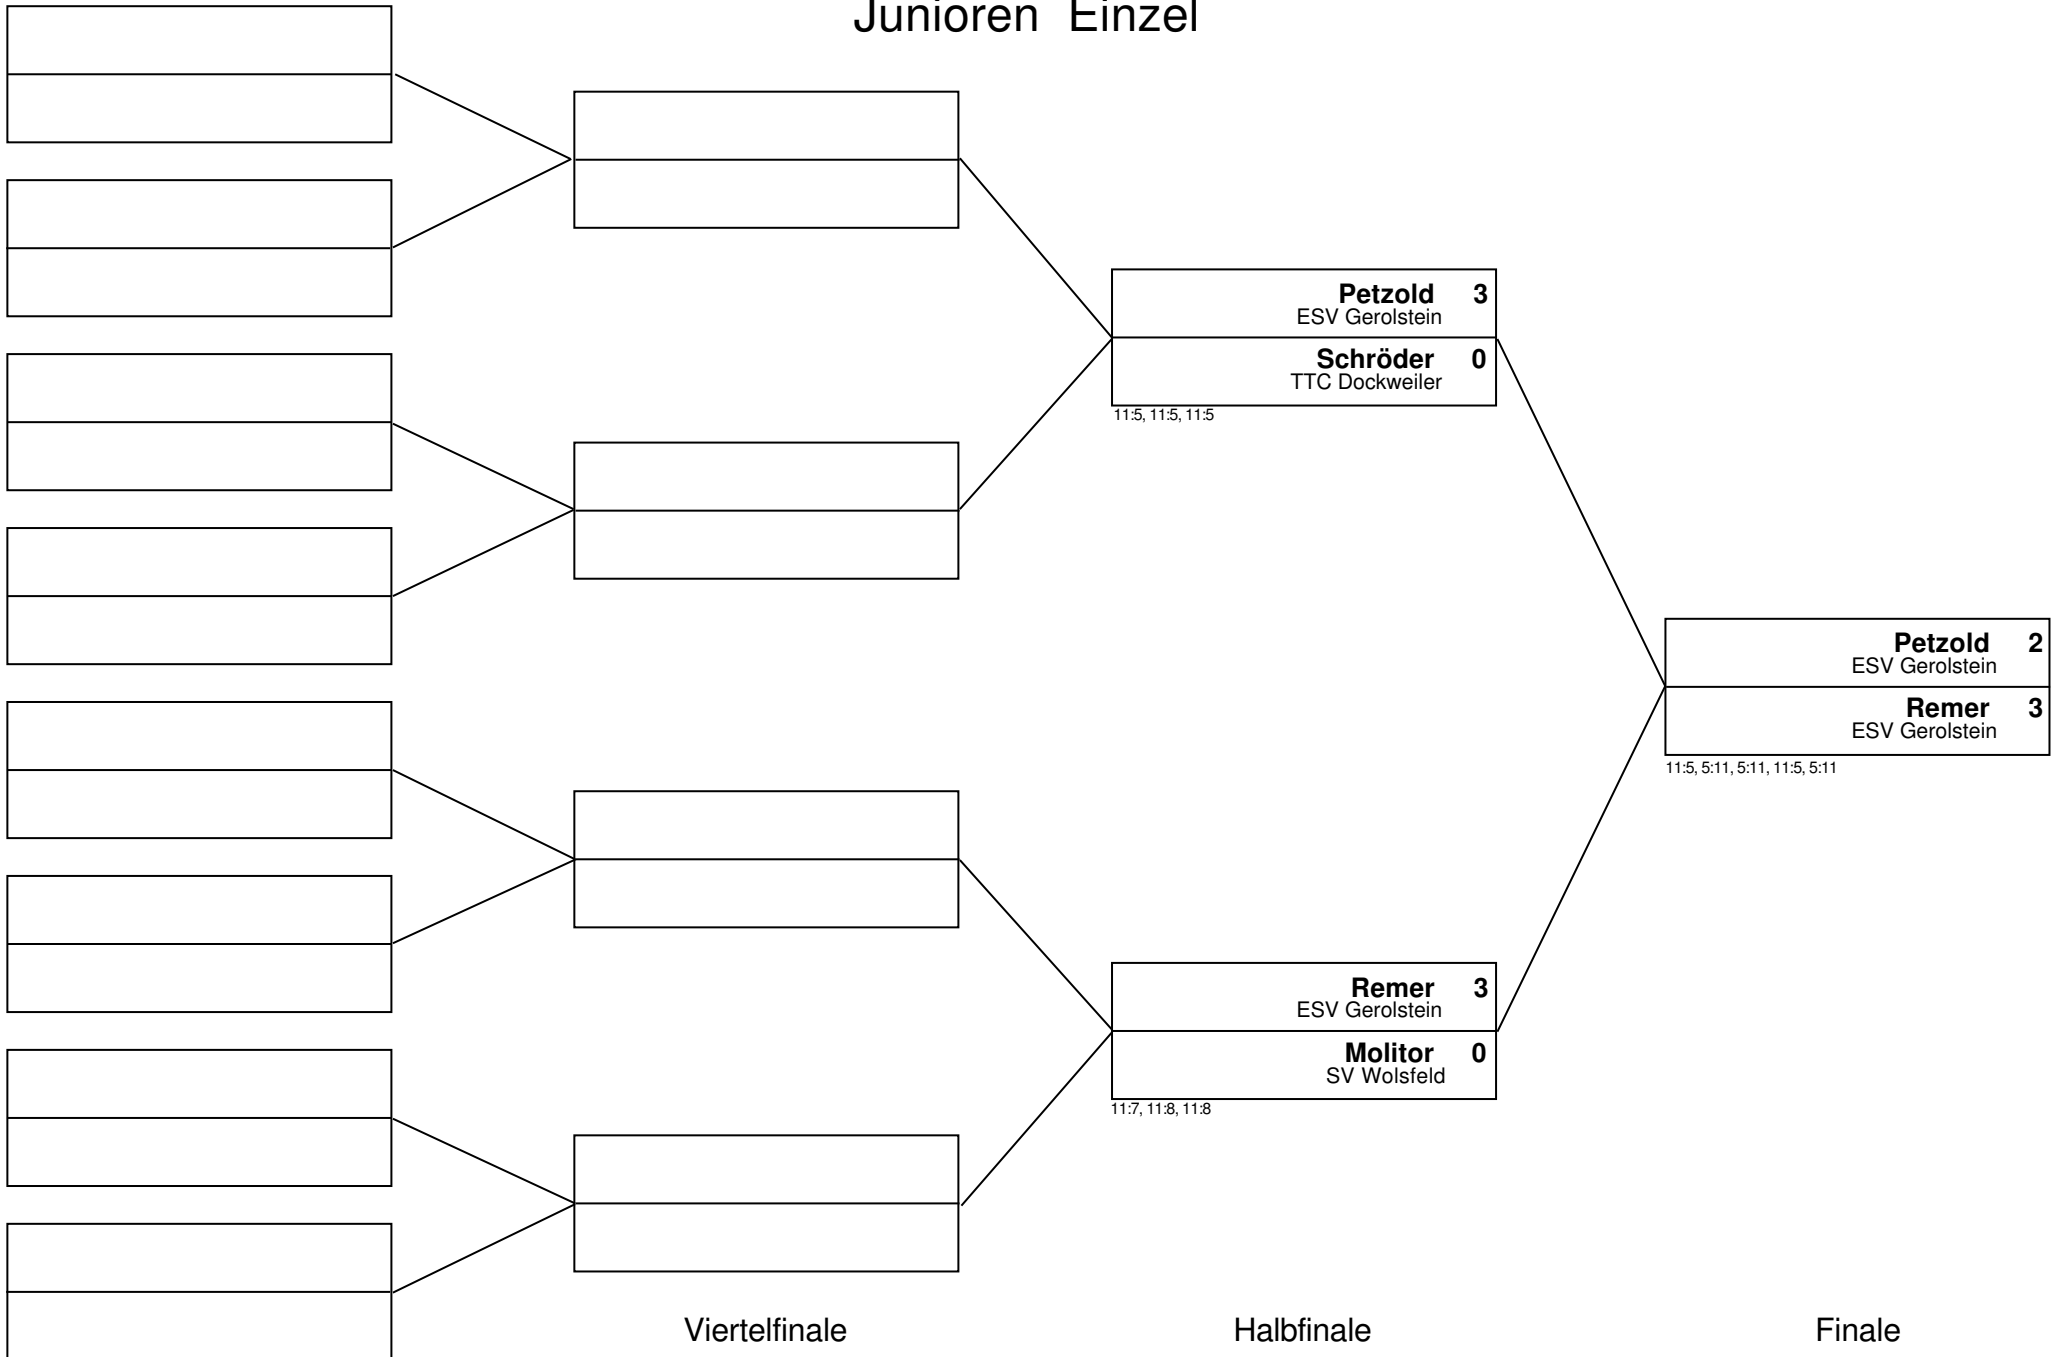

Junioren - Gruppe: A

Pos	Name	Spiele	Sätze	Pos	1	2	3	4	5	6	7	8	9
1	Petzold Dirk (*) ESV Gerolstein	2 : 0	6 : 0	1	X	3 : 0 6,3,9	3 : 0 5,5,5						
2	Molitor Benjamin SV Wolsfeld	1 : 1	3 : 5	2	0 : 3 -6,-3,-9	X	3 : 2 9,-10,8,-5,3						
3	Knauf Moritz TTC 1960 Schwirzheim	0 : 2	2 : 6	3	0 : 3 -5,-5,-5	2 : 3 -9,10,-8,5,-3	X						

Junioren - Gruppe: B

Pos	Name	Spiele	Sätze	Pos	1	2	3	4	5	6	7	8	9
1	Remer Thomas (*) ESV Gerolstein	2 : 0	6 : 0	1	X	3 : 0 3,2,6	3 : 0 6,8,10						
2	Schröder Christian TTC Dockweiler	1 : 1	3 : 3	2	0 : 3 -3,-2,-6	X	3 : 0 0,0,0						
3	Schmidt Lukas TTC 1960 Schwirzheim	0 : 2	0 : 6	3	0 : 3 -6,-8,-10	0 : 3 -0,-0,-0	X						

Regionsmeisterschaften

Junioren Einzel