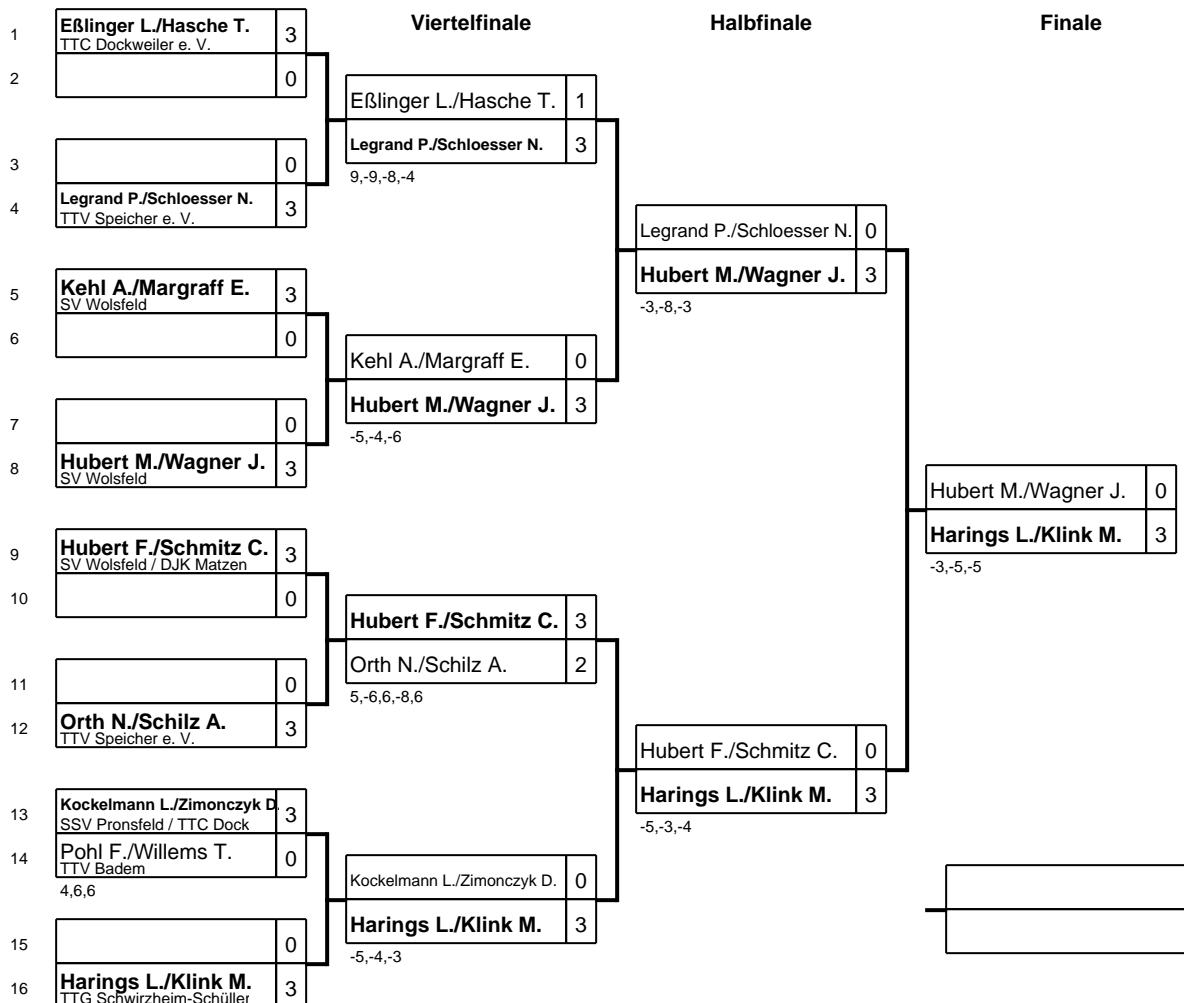

Regionsmeisterschaften Eifel Damen/Herren/Jugend/Schüler

Klasse: Schüler A Doppel 06.11.2016 Speicher

Regionsmeisterschaften Eifel Damen/Herrn/Jugend/Schüler

Klasse: Schüler B Doppel 06.11.2016 Speicher

Finale

1	Hasche T./Zimonczyk D. TTC Dockweiler e. V.	3	
2	Becker J./Eberle J. TTG Gerolstein-Daun 4,9,5	0	
3	Legrand P./Schloesser N. TTV Speicher e. V.	2	
4	Wagner F./Wagner J. SV Wolsfeld -1,5,8,-11,-8	3	
			Hasche T./Zimonczyk D. 1
			Wagner F./Wagner J. 3
			-10,-3,12,-6