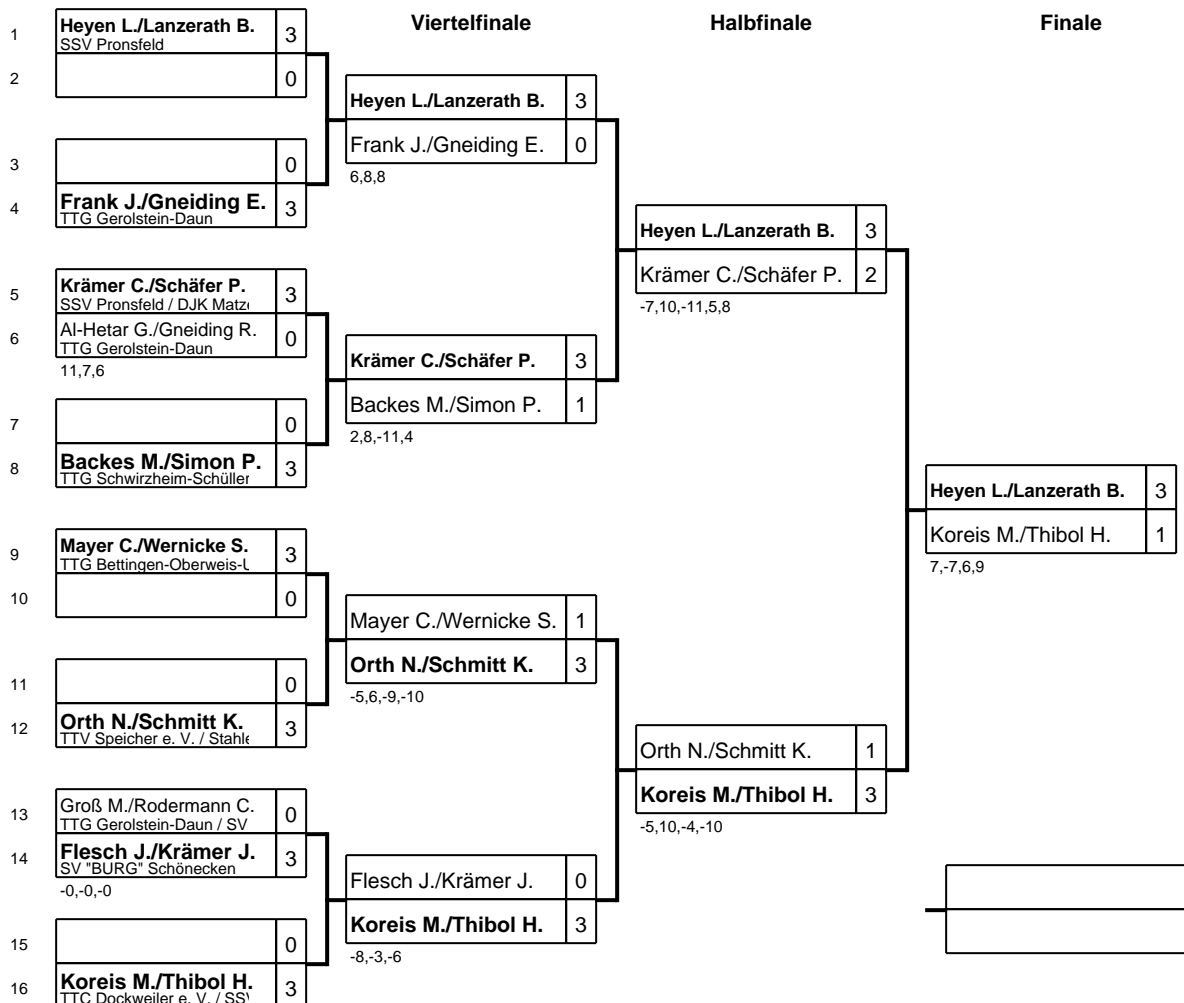

Regionsmeisterschaften Eifel Damen/Herren/Jugend/Schüler

Klasse: Herren E Doppel 05.11.2016 Speicher

	Halbfinale		Finale	
1	Föst J./Schmitt K. TTV Speicher e. V. / Stahlc	3		
2		0	Föst J./Schmitt K.	3
3	Noßbaum A./Schüller B. TTG Bettingen-Oberweis-L	2	Al-Hetar G./Gneiding R.	1
4	Al-Hetar G./Gneiding R. TTG Gerolstein-Daun -3,9,6,-6,-4	3		
5	Flesch J./Krämer J. SV "BURG" Schönecken	3		
6	Orth N./Schilz A. TTV Speicher e. V. 5,8,4	0	Flesch J./Krämer J.	3
7	Plein J./Steglich D. FC Bitburg	1	Frank J./Gneiding E.	2
8	Frank J./Gneiding E. TTG Gerolstein-Daun -7,-3,8,-11	3		

Regionsmeisterschaften Eifel Damen/Herren/Jugend/Schüler

Klasse: Herren D Doppel 05.11.2016 Speicher