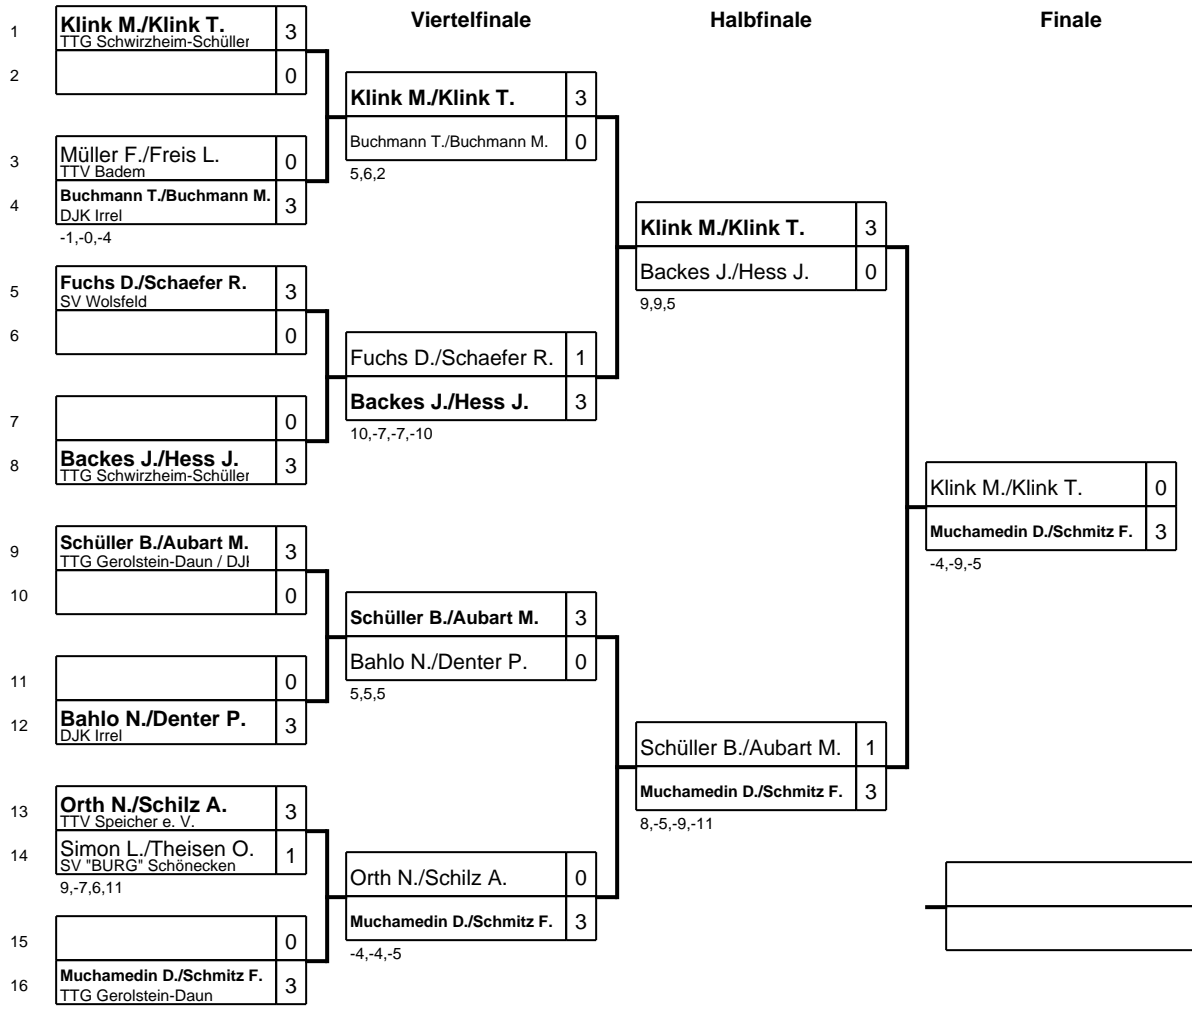

Regionsmeisterschaften Eifel Damen/Herren/Jugend/Schüler

Klasse: Senioren Ü40 Doppel 05.11.2016/ Speicher

Platz	Name	SP	Spiele	Sätze	1	2	3
1	Schmitz Stefan/Girten Hardy TTC Rommersheim	2	2 : 0	6 : 1 +5		3 : 0 8,10,8	3 : 1 3,6,-15,7
2	Mayer Christian/Wernicke Sascha TTG Bettingen-Oberweis-Utscheid	3	1 : 1	3 : 3 0	0 : 3 -8,-10,-8		3 : 0 9,9,9
3	Hoffmann Josef/Vinzens Ralf-Peter TTC Rommersheim / TTV Speiche	1	0 : 2	1 : 6 -5	1 : 3 -3,-6,15,-7	0 : 3 -9,-9,-9	

Regionsmeisterschaften Eifel Damen/Herrn/Jugend/Schüler

Klasse: Jungen Doppel 06.11.2016 Speicher