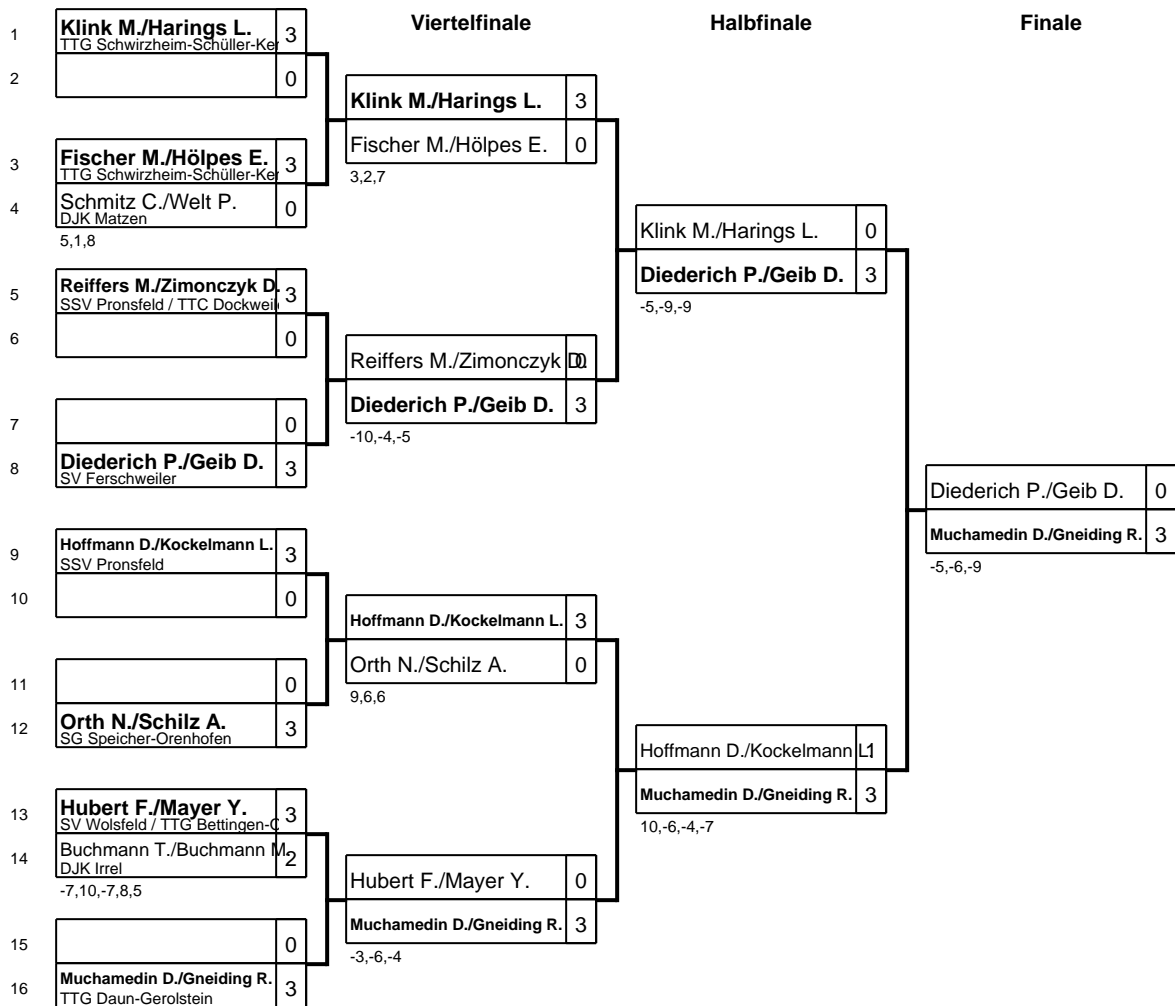

Regionsmeisterschaften Eifel Damen/Herren/Jugend/Schüler

Klasse: Schüler A Doppel 07.11.2015