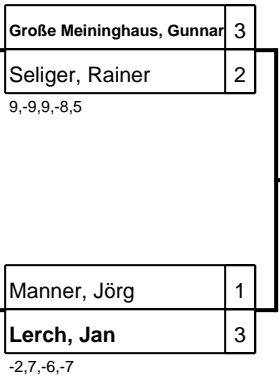

Regionsmeisterschaften Eifel Damen/Herren/Jugend/Schüler

Klasse: Herren A Einzel 08.11.2015

	Halbfinale		Finale	
A1	Große Meininghaus, Gunnar TTG Daun-Gerolstein	3	Große Meininghaus, Gunnar	3
B2	Klink, Max TTG Schwirzheim-Schüller-Ke	2	Seliger, Rainer	2
D2	Hell, Simon SSV Pronsfeld	1		
C1	Seliger, Rainer TTG Schwirzheim-Schüller-Ke	3		
D1	Manner, Jörg TTG Schwirzheim-Schüller-Ke	3		
C2	Elenz, Mirko DJK Irrel	1	Manner, Jörg	1
A2	Klink, Tim TTG Schwirzheim-Schüller-Ke	2	Lerch, Jan	3
B1	Lerch, Jan TTG Daun-Gerolstein	3		

	Große Meininghaus, Gunnar	2
	Lerch, Jan	3