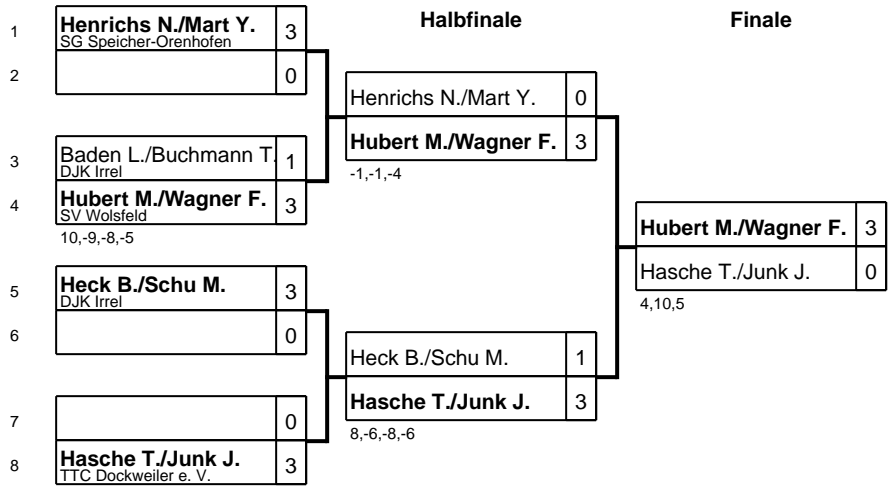

-11,-3,-4

Regionsmeisterschaften Eifel Damen/Herren/Jugend/Schüler

Klasse: Schüler A Doppel 07.11.2015

Regionsmeisterschaften Eifel Damen/Herren/Jugend/Schüler

Klasse: Schüler C Doppel 07.11.2015

Regionsmeisterschaften Eifel Damen/Herrn/Jugend/Schüler