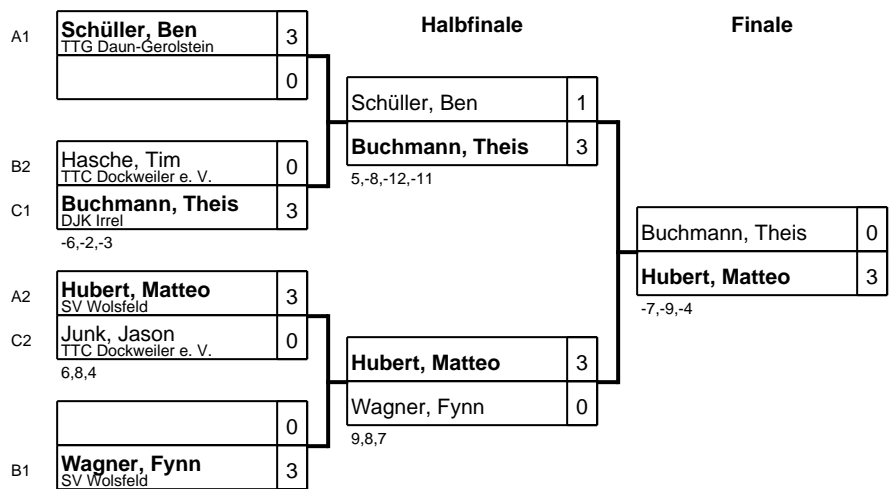

Regionsmeisterschaften Eifel Damen/Herren/Jugend/Schüler

Klasse: Schüler C Einzel 07.11.2015

Regionsmeisterschaften Eifel Damen/Herren/Jugend/Schüler

Klasse: Schülerinnen C Einzel 07.11.2015/

Platz	Name	SP	Spiele	Sätze	1	2	3	4	5
1	Gossen, Jana TTC Rommersheim	3	4 : 0	12 : 0 +12		3 : 0 5,6,3	3 : 0 2,5,1	3 : 0 4,3,3	3 : 0 3,3,1
2	Frankreiter, Michelle SG Speicher-Orenhofen	5	3 : 1	9 : 3 +6	0 : 3 -5,-6,-3		3 : 0 9,5,7	3 : 0 2,2,3	3 : 0 5,9,7
3	Berg, Fiona SG Speicher-Orenhofen	4	2 : 2	6 : 7 -1	0 : 3 -2,-5,-1	0 : 3 -9,-5,-7		3 : 1 5,9,-8,5	3 : 0 7,5,8
4	Krebs, Lena SG Speicher-Orenhofen	4	1 : 3	4 : 10 -6	0 : 3 -4,-3,-3	0 : 3 -2,-2,-3	1 : 3 -5,-9,8,-5		3 : 1 -8,8,18,6
5	Mart, Laura SG Speicher-Orenhofen	1	0 : 4	1 : 12 -11	0 : 3 -3,-3,-1	0 : 3 -5,-9,-7	0 : 3 -7,-5,-8	1 : 3 8,-8,-18,-6