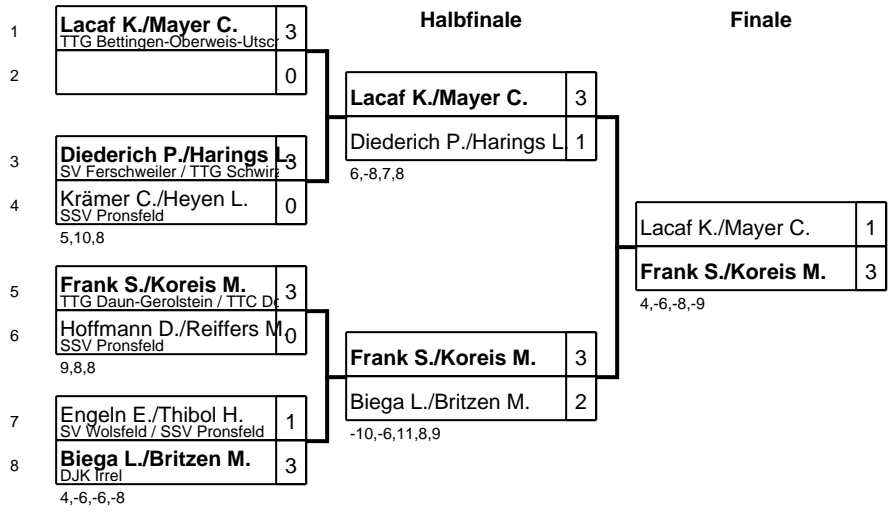

Regionsmeisterschaften Eifel Damen/Herren/Jugend/Schüler

Klasse: Herren A Doppel 08.11.2015

	Viertelfinale		Halbfinale		Finale	
1	Große Meininghaus G./Lerch J. TTG Daun-Gerolstein	3				
2		0	Große Meininghaus G./Lerch J.	3		
3	Manner J./Simonis M. TTG Schwirzheim-Schüller-Ke	3	Manner J./Simonis M.	1		
4	Elenz M./Honnef A. DJK Irrel	1	3,6,-7,8			
5	Frank T./Hell S. SSV Pronsfeld	2		Große Meininghaus G./Lerch J.	2	
6	Backes M./Muchamedin D. TTG Schwirzheim-Schüller-Ke	3		Brill F./Klink M.	3	
7	Schmitt K./Stiker F. Stahler SC / DJK Matzen	0		-10,6,-10,7,-5		
8	Brill F./Klink M. TTG Daun-Gerolstein / TTG S	3	Backes M./Muchamedin D.	0		
9	Seliger R./Spoo P. TTG Schwirzheim-Schüller-Ke	3	Brill F./Klink M.	3		
10	Heyen L./Pütz M. SSV Pronsfeld	1	-5,-8,-11			
11	Simon P./Harings L. TTG Schwirzheim-Schüller-Ke	1				Brill F./Klink M.
12	Klink T./Aubart M. TTG Schwirzheim-Schüller-Ke	3				Kiemen A./Neu M.
13	Thommes D./Thommes T. TTG Bettingen-Oberweis-Utsch	0				-11,8,-6,5,-6
14	Mittler S./Starck C. SV Blau-Weiss Neuerburg / TT	3	Seliger R./Spoo P.	3		
15		0	Klink T./Aubart M.	2		
16	Kiemen A./Neu M. DJK Irrel	3	-6,8,-7,9,4			
			8,-10,-11,-7	Seliger R./Spoo P.	1	
				Kiemen A./Neu M.	3	
				9,-8,-3,-10		
			Mittler S./Starck C.	0		
			Kiemen A./Neu M.	3		
			-9,-10,-3			

Regionsmeisterschaften Eifel Damen/Herren/Jugend/Schüler

Klasse: Herren D Doppel 08.11.2015