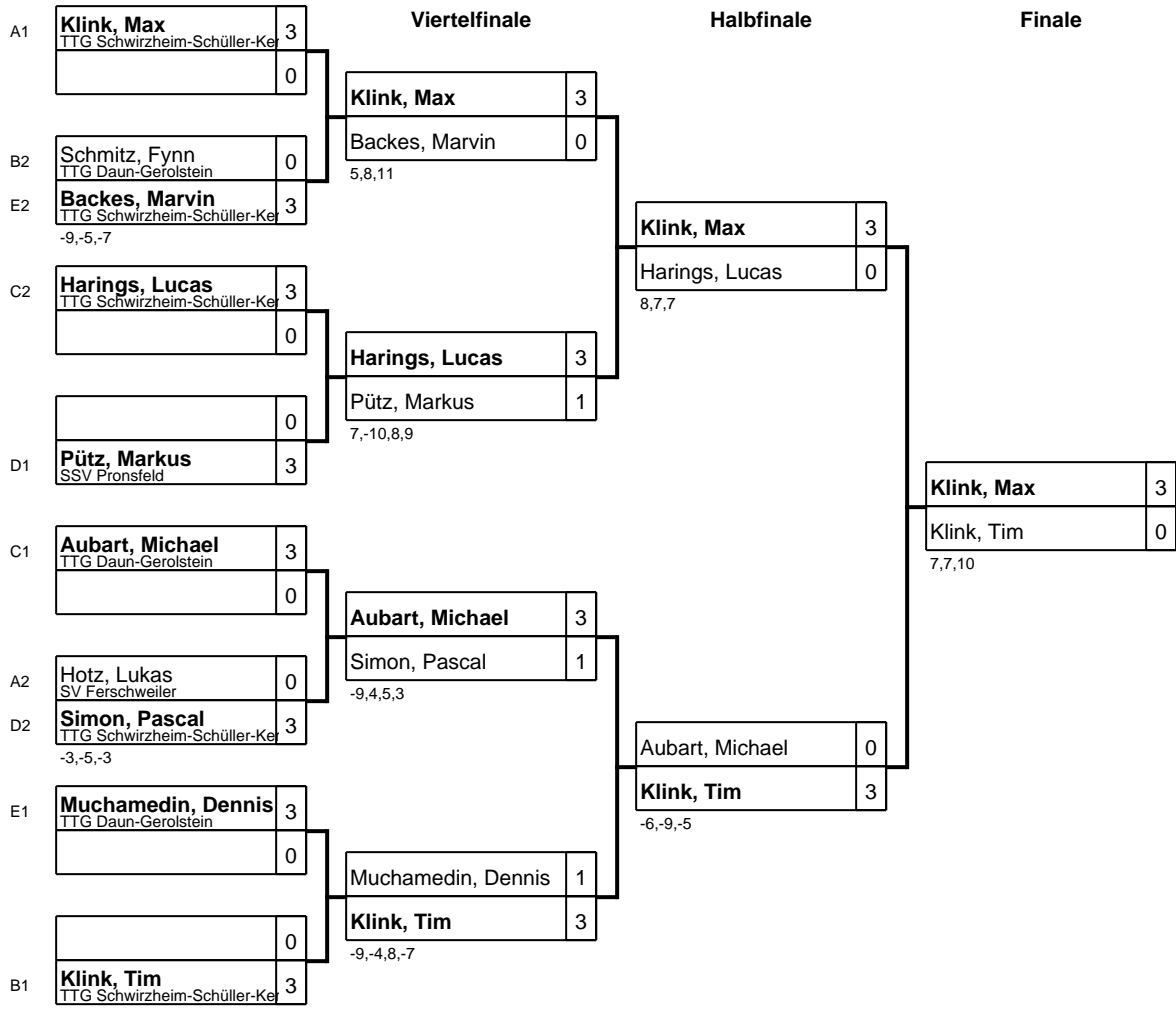

Regionsmeisterschaften Eifel Damen/Herren/Jugend/Schüler

Klasse: Jungen Einzel 07.11.2015

Regionsmeisterschaften Eifel Damen/Herren/Jugend/Schüler

Klasse: Mädchen Einzel 07.11.2015/

Vorrunde

Gruppe: A

Platz	Name	SP	Spiele	Sätze	1	2	3
1	Barbye, Lorena TTC Rommersheim	1	2 : 0	6 : 0 +6		3 : 0 7,2,3	3 : 0 3,6,5
2	Hey, Sarah TTC Dockweiler e. V.	2	1 : 1	3 : 4 -1	0 : 3 -7,-2,-3		3 : 1 7,-9,7,11
3	Cabantog, Jessica TTG Schwirzheim-Schüller-Kersch	3	0 : 2	1 : 6 -5	0 : 3 -3,-6,-5	1 : 3 -7,9,-7,-11	

Gruppe: B

Platz	Name	SP	Spiele	Sätze	1	2	3
1	Gieretz, Katharina SSV Pronsfeld	1	2 : 0	6 : 0 +6		3 : 0 4,8,4	3 : 0 6,9,7
2	Schäfer, Christiana TTG Daun-Gerolstein	2	1 : 1	3 : 3 0	0 : 3 -4,-8,-4		3 : 0 5,1,8
3	Becker, Helen SV Wolsfeld	3	0 : 2	0 : 6 -6	0 : 3 -6,-9,-7	0 : 3 -5,-1,-8