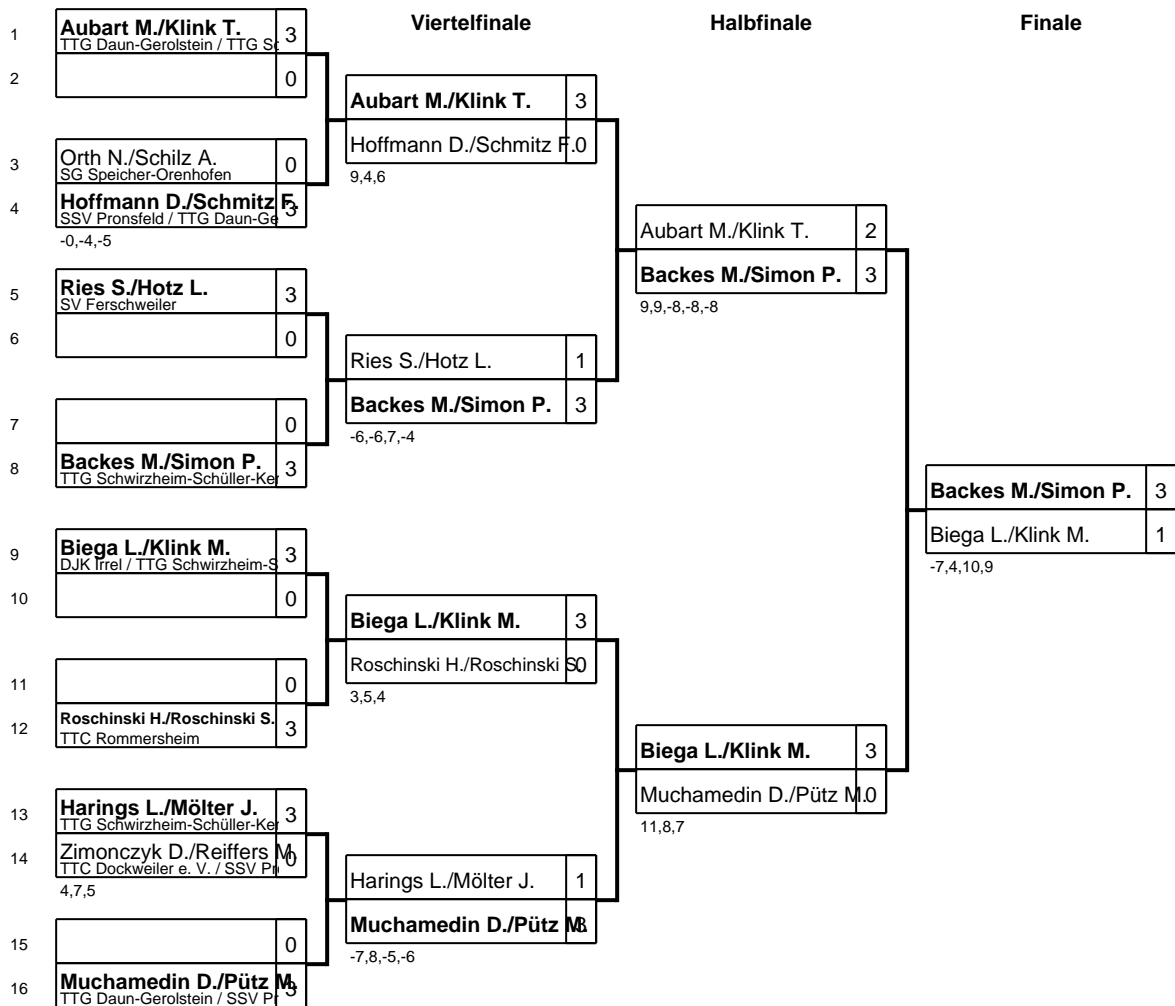

Regionsmeisterschaften Eifel Damen/Herren/Jugend/Schüler

Klasse: Herren E Doppel 08.11.2015

	Viertelfinale		Halbfinale		Finale	
1	Diederich P./Kaufmann R. SV Ferschweiler	3				
2		0	Diederich P./Kaufmann R.			
3	Frank J./Gneiding E. TTG Daun-Gerolstein	3	Frank J./Gneiding E.			
4	Föst J./Orth N. SG Speicher-Orenhofen	0				
				Diederich P./Kaufmann R.	1	
				Hoffmann D./Krämer C3	C3	
5	Hoffmann D./Krämer C3 SSV Pronsfeld	3				
6	Binder T./Reiffers M. TTC Dockweiler e. V. / SSV P.	1	Hoffmann D./Krämer C3			
7		0	Schüller D./Zimmermann T.			
8	Schüller D./Zimmermann T. TTG Schwirzheim-Schüller-Ke	3				
						Hoffmann D./Krämer C3
						Lippert M./Maas M.
9	Ehlen P./Koch S. SV Bollendorf / TTG Bettingen	3	Ehlen P./Koch S.			
10		0				
11		0	Harings L./Kimmel M.			
12	Harings L./Kimmel M. TTG Schwirzheim-Schüller-Ke	3				
				Ehlen P./Koch S.	2	
				Lippert M./Maas M.	3	
13	Lippert M./Maas M. DJK Irrel	3				
14	Cabantog J./Rodermann C. TTG Schwirzheim-Schüller-Ke	0	Lippert M./Maas M.			
15		0	Schmitt K./Weigel M.			
16	Schmitt K./Weigel M. Stahler SC / SV Blau-Weiss N	3				

Regionsmeisterschaften Eifel Damen/Herren/Jugend/Schüler

Klasse: Jungen Doppel 07.11.2015