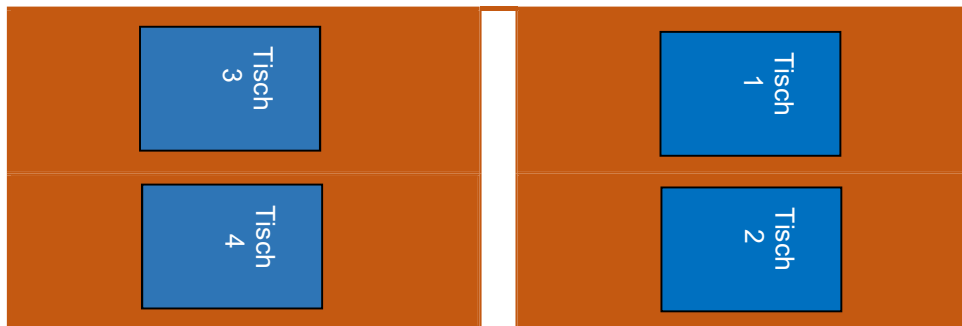

Einladung Relegationsspiele Herren 2018

Hallo Sportfreunde,

hiermit lade ich alle teilnehmenden Mannschaften und Interessierten zu den Relegationsspielen der Herren recht herzlich ein.

Termin: Samstag 5.05.2018

Spielleitung: Andreas Ueberbach

Austragsort: Kripp Sporthalle der Grundschule, Im Maar

Ausrichter: TTC Kripp

Startgeld: 20,- EUR je Mannschaft

Das Startgeld ist vor Beginn des Spieles dem Ausrichter zu entrichten.

Spielsystem: Mod. 6er Paarkreuz

Ball: JOOLA FLASH *** (Plastik)

Tischaufbau

Spielplan

Teil 1

9.45 Uhr Bekanntgabe der Doppel, ggf. auch der Einzelaufstellung durch die Mannschaftsführer für die Spiele um 10.00 Uhr

9.55 Uhr Begrüßung

10.00 Uhr 1. Aufstiegsspiel 2. Bezirksliga (Tisch 1+2)

TTF Remagen – SC Niederzissen

Kreisliga Staffel 1 (2. Platz) - Bezirksliga (8. Platz)

Aufstiegsspiel Kreisliga Staffel 1 (Tisch 3+4)

TTSG Kempenich/Spessart – TTC Dernau

Kreisliga Staffel 1 (9. Platz) - 1. Kreisklasse Staffel 1 (2. Platz)

Teil 2

13.45 Uhr Bekanntgabe der Doppel, ggf. auch der Einzelaufstellung durch die Mannschaftsführer für die Spiele um 14.00 Uhr

14.00 Uhr 2. Aufstiegsspiel 2. Bezirksliga (Tisch 1+2)

(Beginn frühestens eine halbe Stunde nach Schluss des 1. Spieles)

SC Niederzissen – SV Eintracht Mendig II

Bezirksliga (8. Platz) - Kreisliga Staffel 2 (2. Platz)

Aufstiegsspiel Kreisliga Staffel 2 (Tisch 3+4)

TV Eintracht Cochem II – TuS Kehrig II

Kreisliga Staffel 2 (9. Platz) - 1. Kreisklasse Staffel 2 (2. Platz)