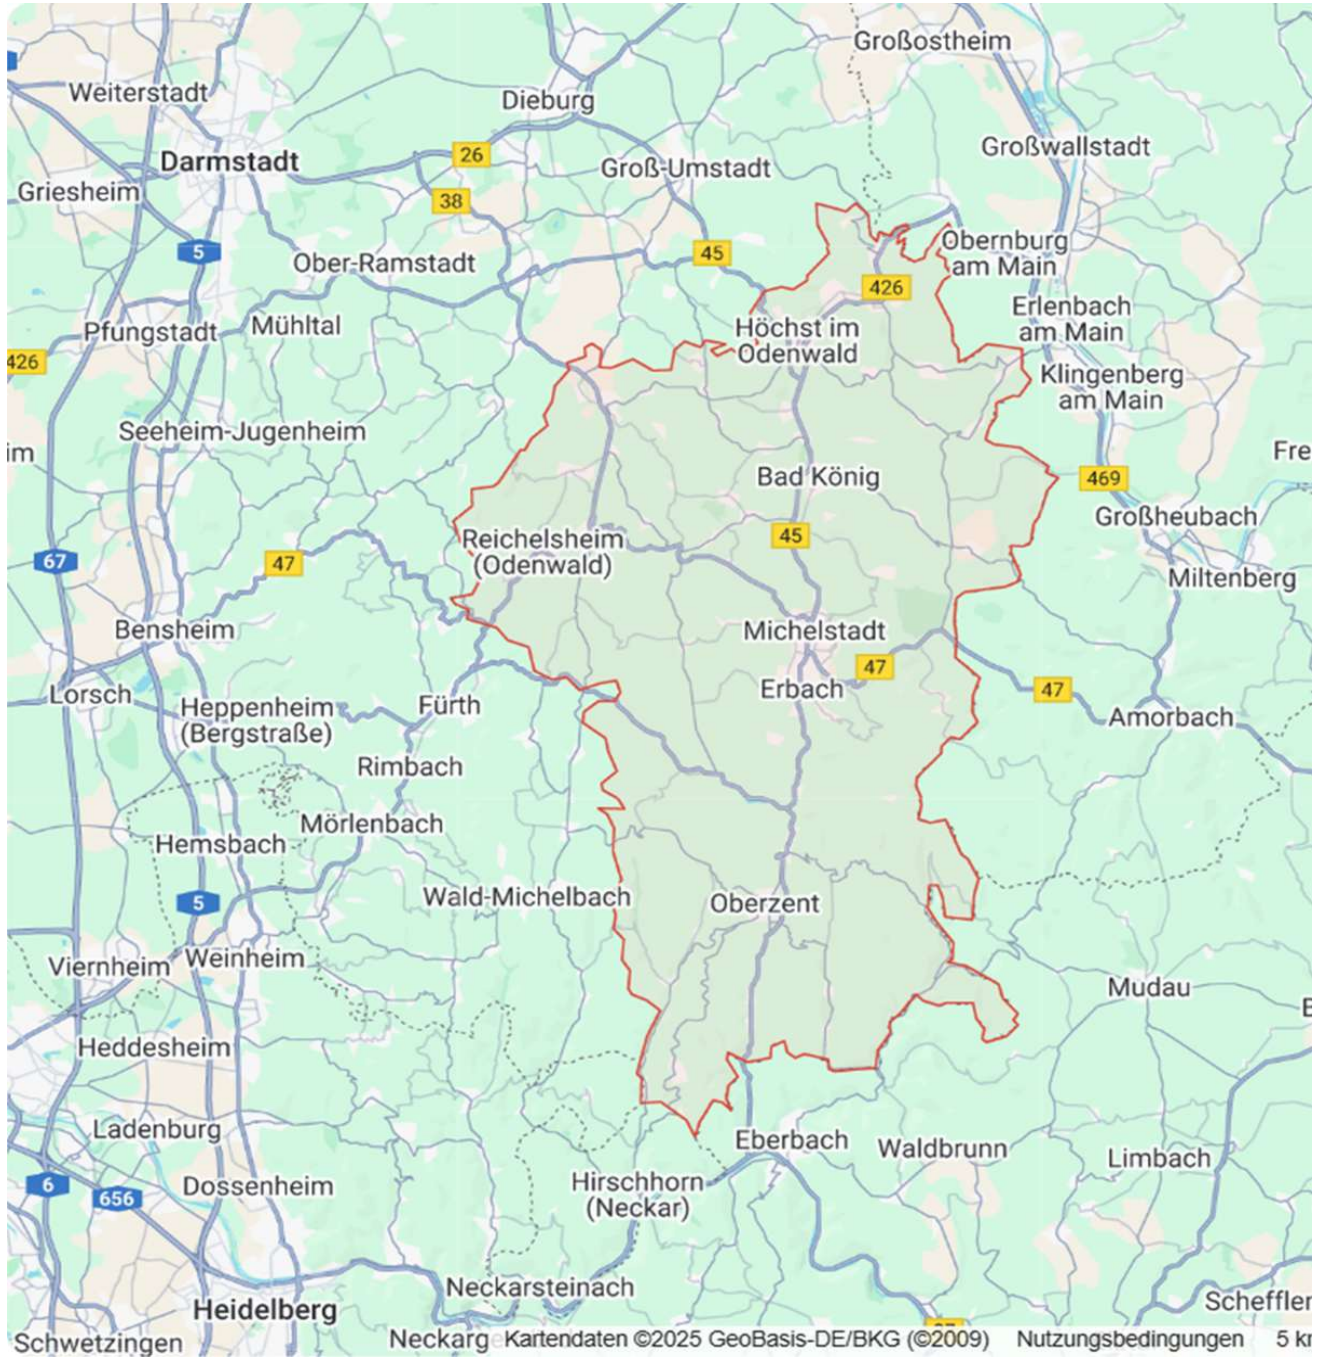

Übersicht Unterkünfte

Der Odenwaldkreis ist eine rege besuchte, naturnahe Region (vgl. auch Landkarte weiter unten). Die Hotels haben überwiegend 10 bis 30 Betten.

Wer größere Hotels bevorzugt, sollte in den nahe gelegenen Städten an der Bergstraße, z.B. Weinheim, Heppenheim, Bensheim, Langen und südlichem Darmstadt oder in den vergleichsweise ebenso weit entfernten Städten von Miltenberg bis Aschaffenburg nachsehen.

Eine gute Alternative für Übernachtungen sind Ferienhäuser und Ferienwohnungen. Hierzu beispielhaft folgende Links:

[ferienwohnungen und ferienhäuser michelstadt - Google Suche](#)

[Michelstadt, Hessen, Deutschland: Suchergebnisse für Ferienunterkünfte](#)

Übersichtskarte

ODENWALDKREIS