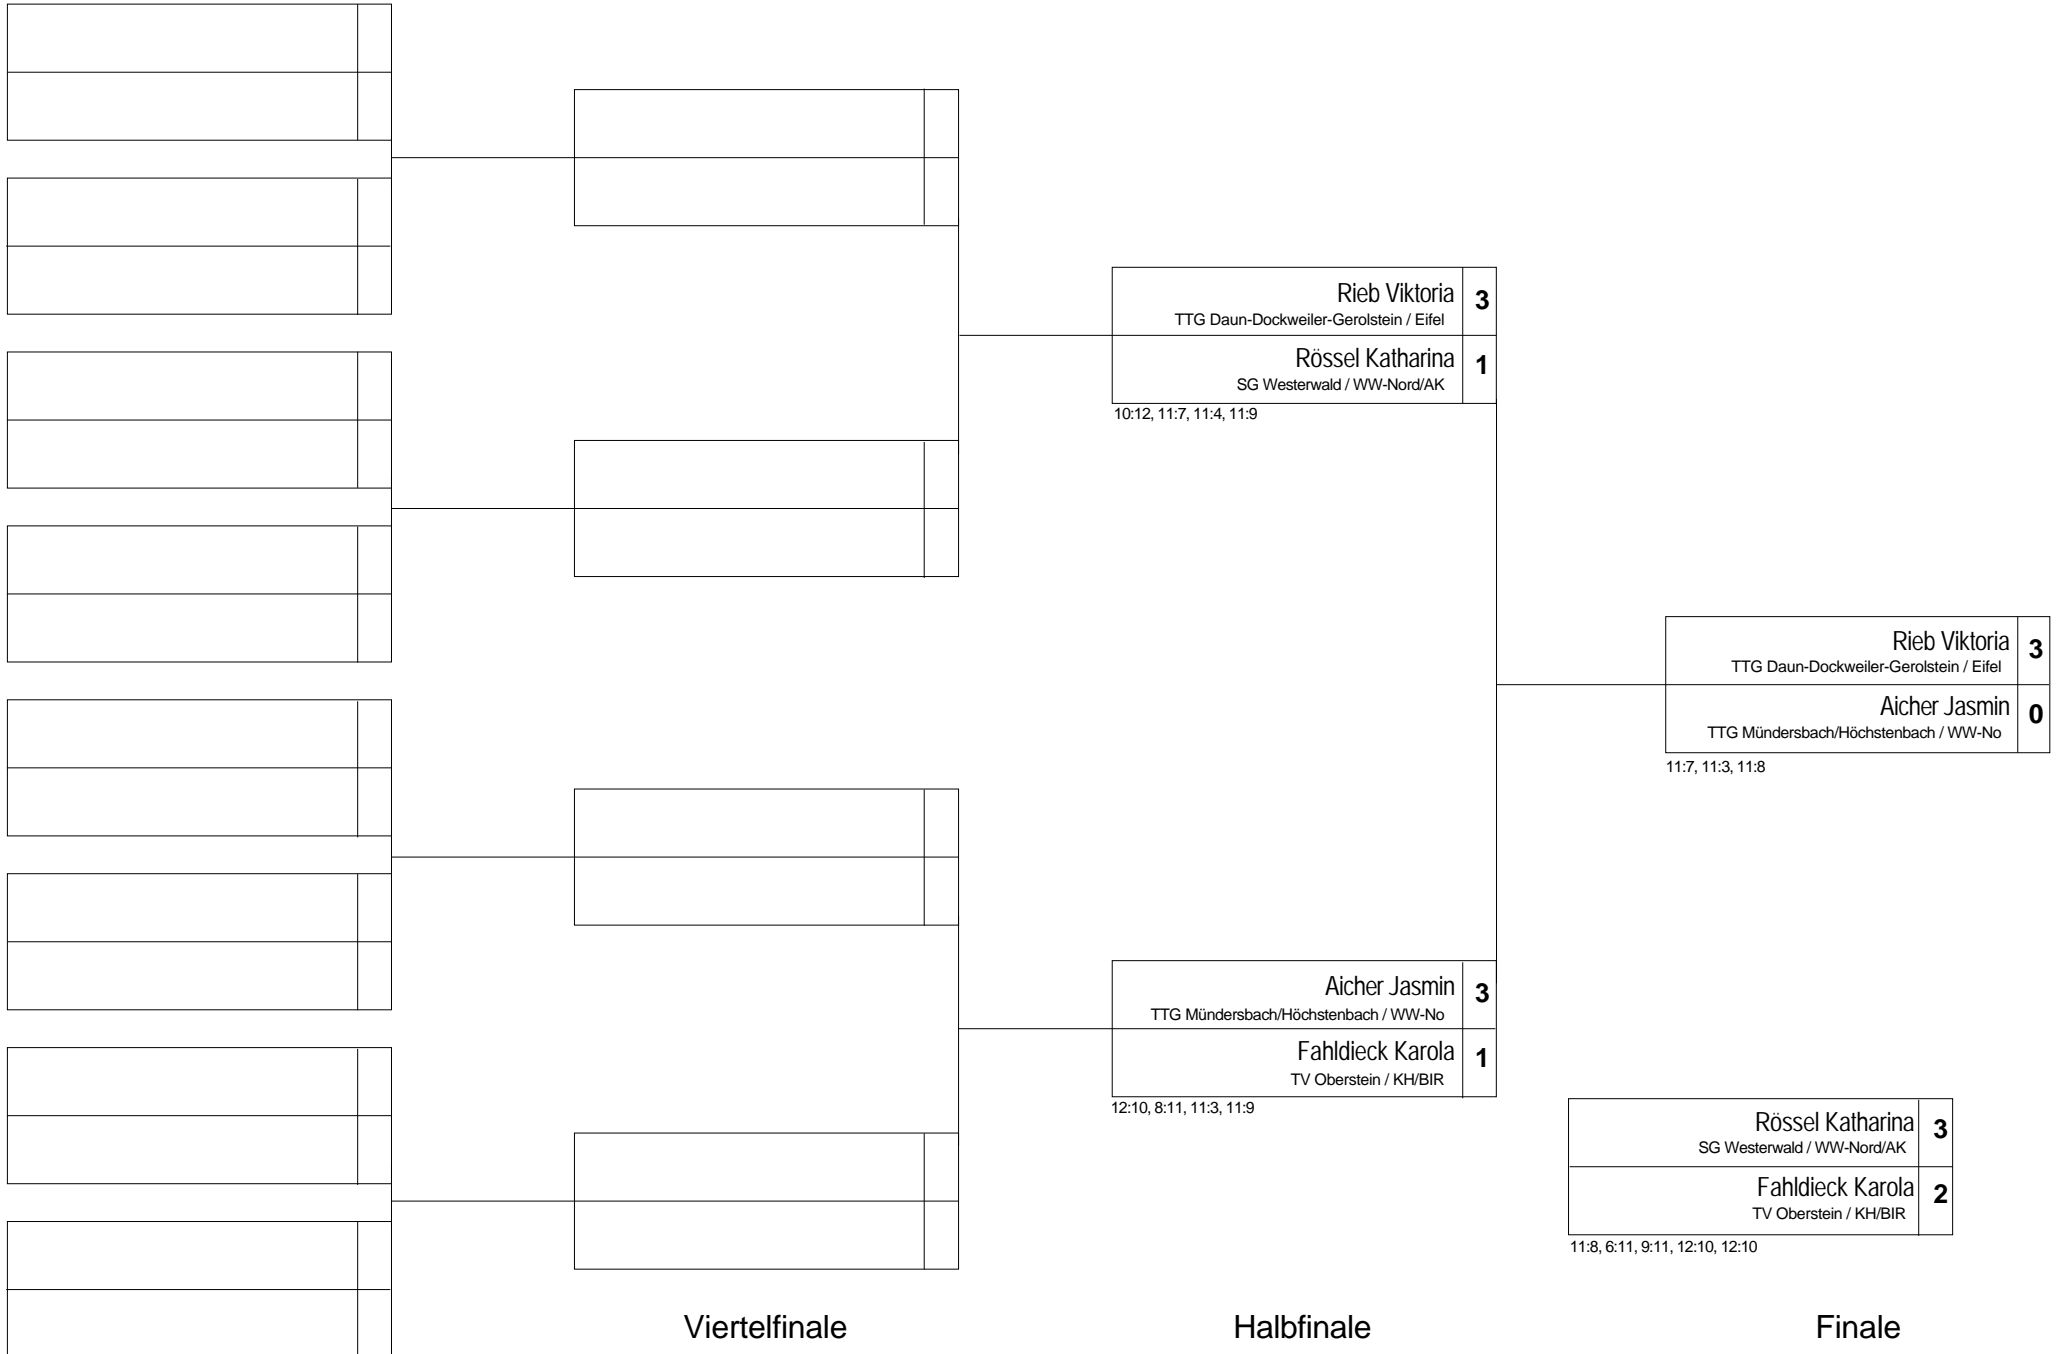

Verbandseinzelschaften Rheinland Damen/Herren

Klasse: Damen D Einzel / 19.01.2013 /

Gruppe: A

Pos	Name	SP	Spiele	Sätze	1	2	3	4
1	Rieb Viktoria TTG Daun-Dockweiler-Gerolstein	2	2 : 0	6 : 2		3 : 2 -67-7,8,8	3 : 0 857	
2	Aicher Jasmin TTG Mündersbach/Höchstenbach	1	1 : 1	5 : 5	2 : 3 6-7,7-8-8		3 : 2 6-7,7-9,6	
3	Göbel Evelyn SV Eintracht Mendig / AW/MYK/C	3	0 : 2	2 : 6	0 : 3 -8,5-7	2 : 3 -67-7,9,6		

Gruppe: B

Pos	Name	SP	Spiele	Sätze	1	2	3	4
1	Fahldieck Karola TV Oberstein / KH/BIR	1	3 : 0	9 : 1		3 : 0 8910	3 : 0 6510	3 : 1 -10966
2	Rössel Katharina SG Westerwald / WW-Nord/AK	3	2 : 1	6 : 3	0 : 3 -8-9-10		3 : 0 8107	3 : 0 334
3	Pesch Janine TTG Daun-Dockweiler-Gerolstein	2	1 : 2	3 : 6	0 : 3 -6-5-10	0 : 3 -8-10-7		3 : 0 224
4	Drysch Simone DJK 1920 Ochtendung / AW/MYK	4	0 : 3	1 : 9	1 : 3 10-9-6-6	0 : 3 -3-3-4	0 : 3 -2-2-4