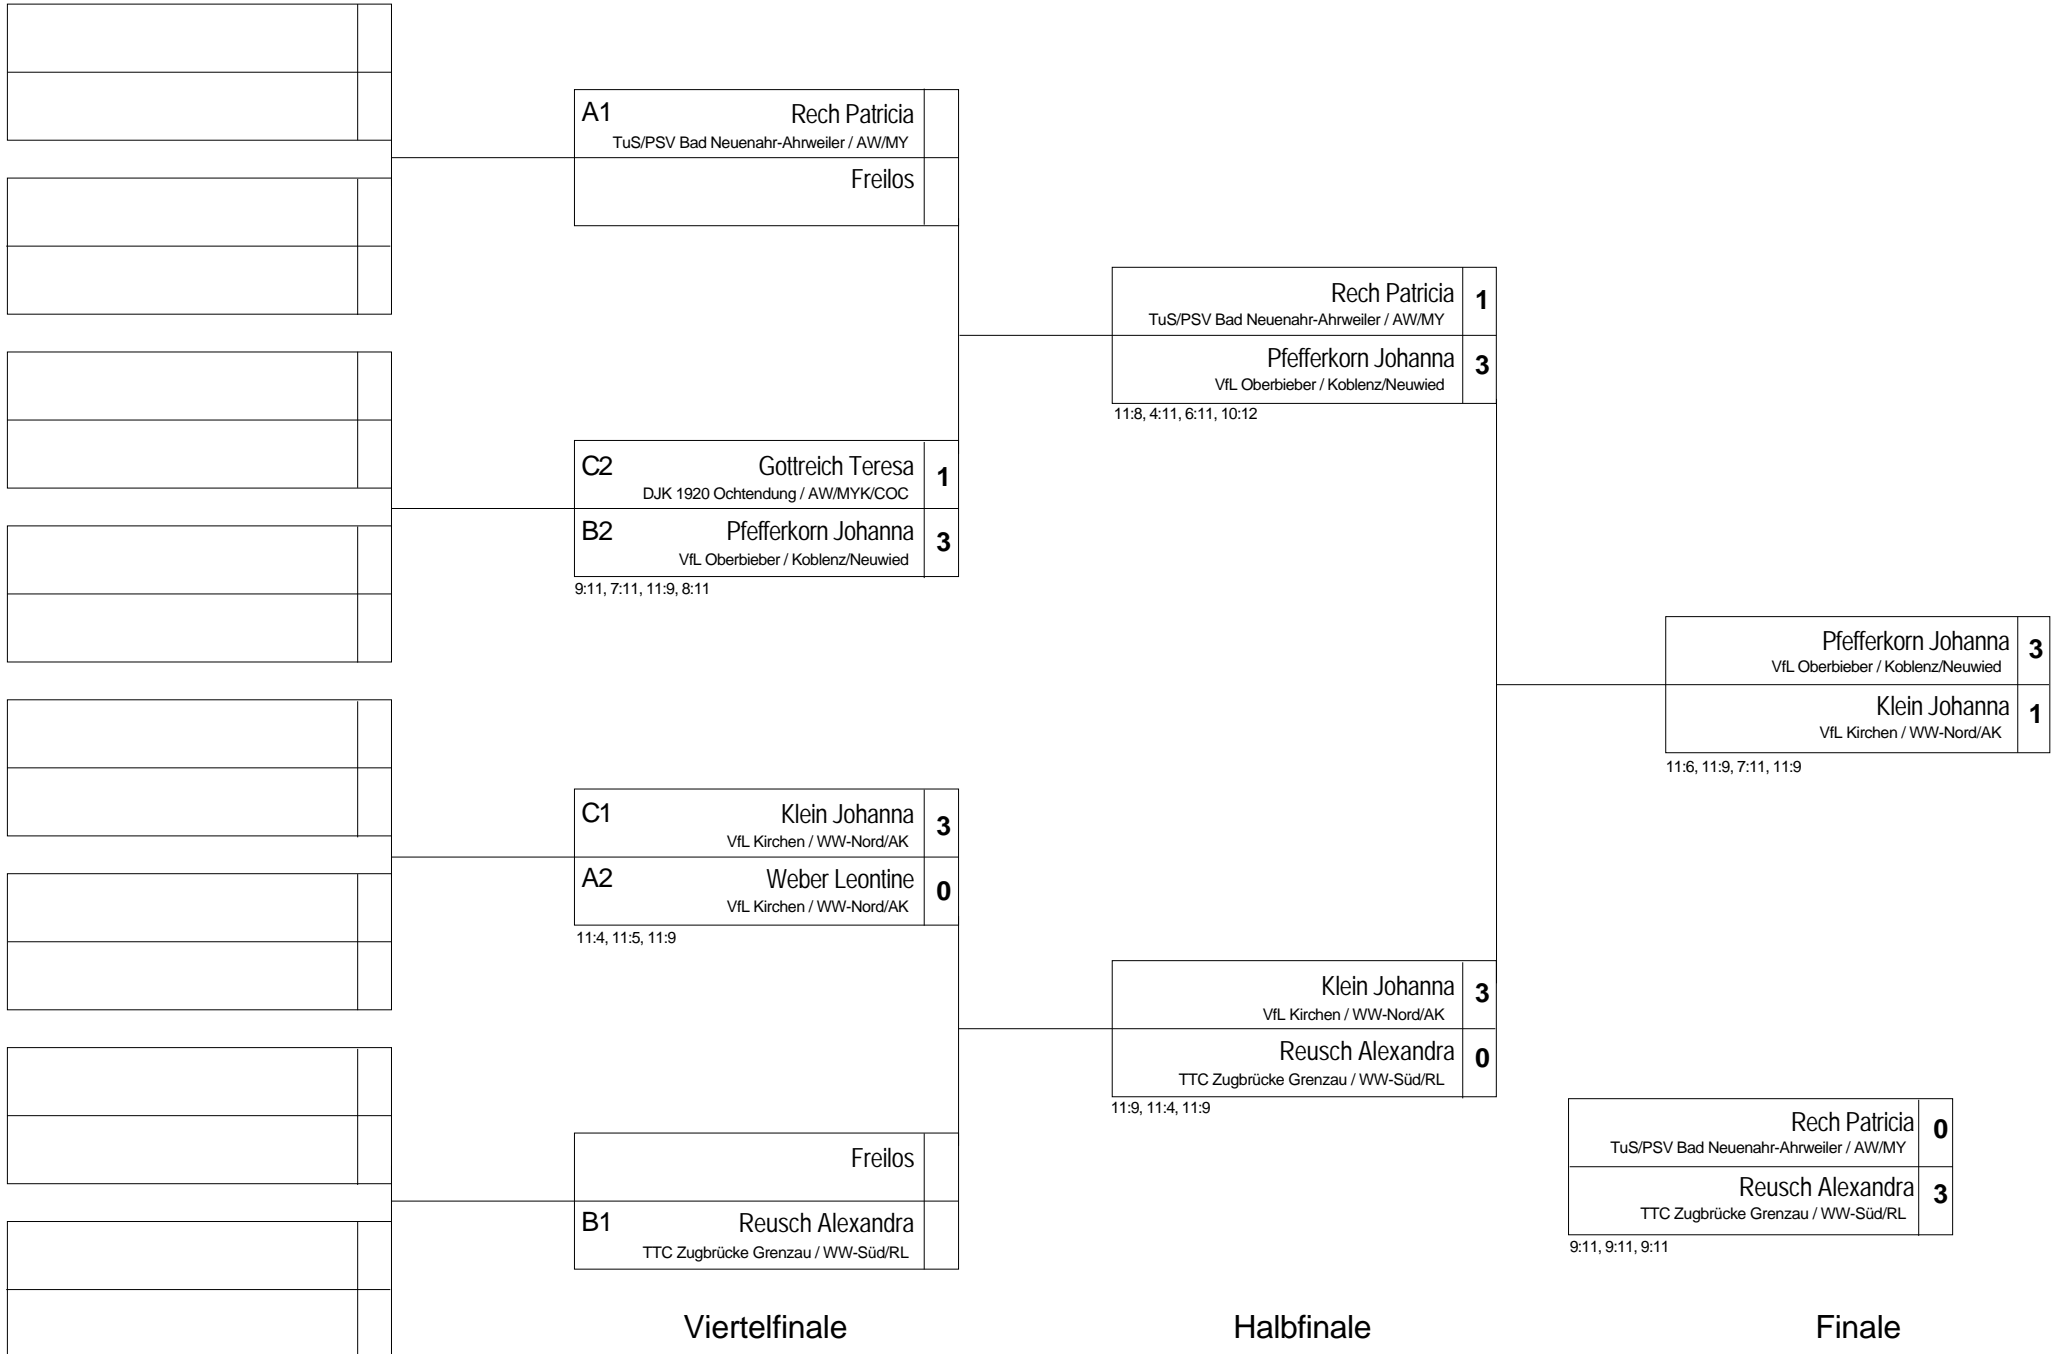

Verbandseinzelschaften Rheinland Damen/Herren

Klasse: Damen C Einzel / 19.01.2013 /

Gruppe: A

Pos	Name	SP	Spiele	Sätze	1	2	3	4
1	Rech Patricia TuS/PSV Bad Neuenahr-Ahrweiler	3	1 : 1	5 : 4		2 : 3 -9,10,12-5-9	3 : 1 5,3-8,7	
2	Weber Leontine VfL Kirchen / WW-Nord/AK	2	1 : 1	5 : 5	3 : 2 9-10-12,5,9		2 : 3 -9,3-12,11,-7	
3	König Carolin Bollenbacher SV / KH/BIR	1	1 : 1	4 : 5	1 : 3 -5-3,8-7	3 : 2 9-3,12-11,7		

Gruppe: B

Pos	Name	SP	Spiele	Sätze	1	2	3	4
1	Reusch Alexandra TTC Zugbrücke Grenzau / WW-S	1	3 : 0	9 : 1		3 : 1 10,9-11,6	3 : 0 8,8,5	3 : 0 31,3
2	Pfefferkorn Johanna VfL Oberbieber / Koblenz/Neuwie	4	2 : 1	7 : 3	1 : 3 -10,-9,11,-6		3 : 0 7,3,9	3 : 0 5,2,2
3	Emmerich Daria TTF Konz / Trier/Wittlich	5	1 : 2	3 : 7	0 : 3 -8-8-5	0 : 3 -7,-3-9		3 : 1 7,12-10,9
4	Pauly Theresa TTG Daun-Dockweiler-Gerolstein	4	0 : 3	1 : 9	0 : 3 -3-1,-3	0 : 3 -5-2-2	1 : 3 -7,-12,10-9	

Gruppe: C

Pos	Name	SP	Spiele	Sätze	1	2	3	4
1	Klein Johanna (DV) VfL Kirchen / WW-Nord/AK	1	2 : 1	7 : 4		3 : 0 4,5,3	1 : 3 8-7,-11,-10	3 : 1 10-2,8,10
2	Gottreich Teresa DJK 1920 Ochtendung / AW/MYK	4	2 : 1	6 : 3	0 : 3 -4,-5,-3		3 : 0 4,1,2,7	3 : 0 10,5,7
3	Haesen Celine TTF Asbacher Land / Koblenz/Ne	3	1 : 2	5 : 7	3 : 1 -8,7,11,10	0 : 3 -4-12,-7		2 : 3 -9,10,8-8-7
4	Kötz Janine TTV Leideneck / Rhein-Hunsrück	2	1 : 2	4 : 8	1 : 3 -10,2-8-10	0 : 3 -10-5-7	3 : 2 9-10-8,8,7