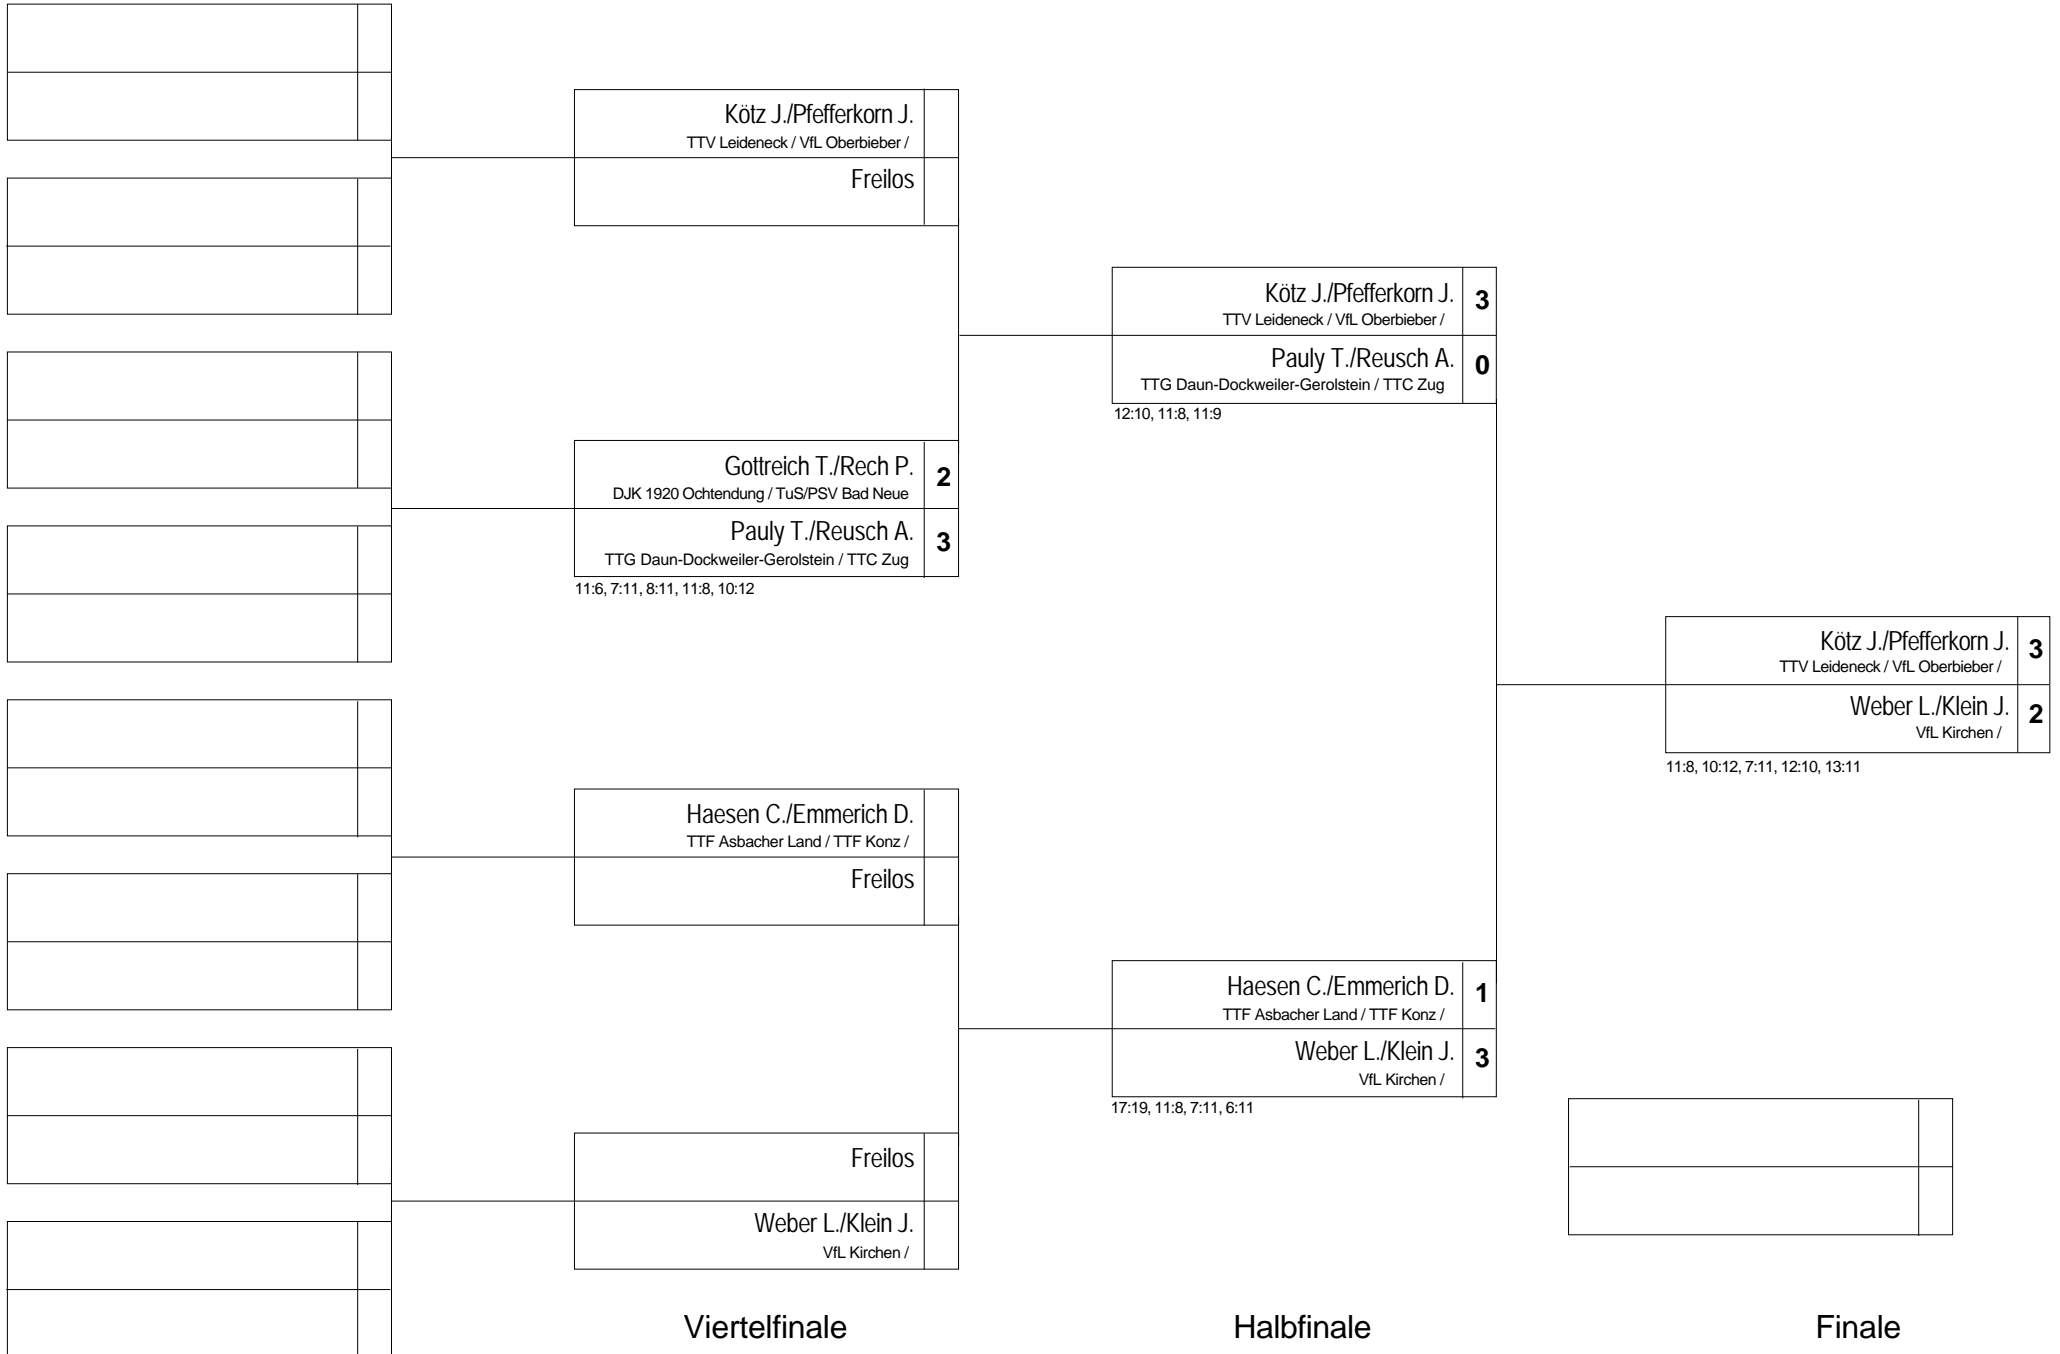

Klein S./Hermann J. TuS/PSV Bad Neuenahr-Ahrweiler / TTF Ko	3
Glasner V./König C. TuS Mosella Schweich / Bollenbacher SV /	1
11:7, 11:9, 10:12, 11:7	

Drysch K./Eichmann K. TTC Wirges /	1
Burbach R./Schneider S. SF Nistertal 07 / VfR Simmern /	3
10:12, 11:9, 12:14, 7:11	

Bruhn I./Schröder S. TuS Rheinböllen / SG Speicher-Orenhofen	3
Benard C./Bierbrauer A. TTC Mülheim-Urmitz/Bahnhof / TTF Asbach	0
11:9, 11:8, 11:9	

Demmer K./Schuh J. ASG Altenkirchen /	1
Kosak A./Schmidt A. TuS Weitefeld-Langenbach / TTF Oberwest	3
8:11, 12:14, 11:6, 8:11	

Viertelfinale

Klein S./Hermann J. TuS/PSV Bad Neuenahr-Ahrweiler / TTF Ko	3
Burbach R./Schneider S. SF Nistertal 07 / VfR Simmern /	0
12:10, 11:7, 11:4	

Bruhn I./Schröder S. TuS Rheinböllen / SG Speicher-Orenhofen	3
Kosak A./Schmidt A. TuS Weitefeld-Langenbach / TTF Oberwest	2
12:10, 7:11, 6:11, 11:4, 11:8	

Halbfinale

Klein S./Hermann J. TuS/PSV Bad Neuenahr-Ahrweiler / TTF Ko	2
Bruhn I./Schröder S. TuS Rheinböllen / SG Speicher-Orenhofen	3
13:11, 9:11, 11:6, 10:12, 10:12	

Finale