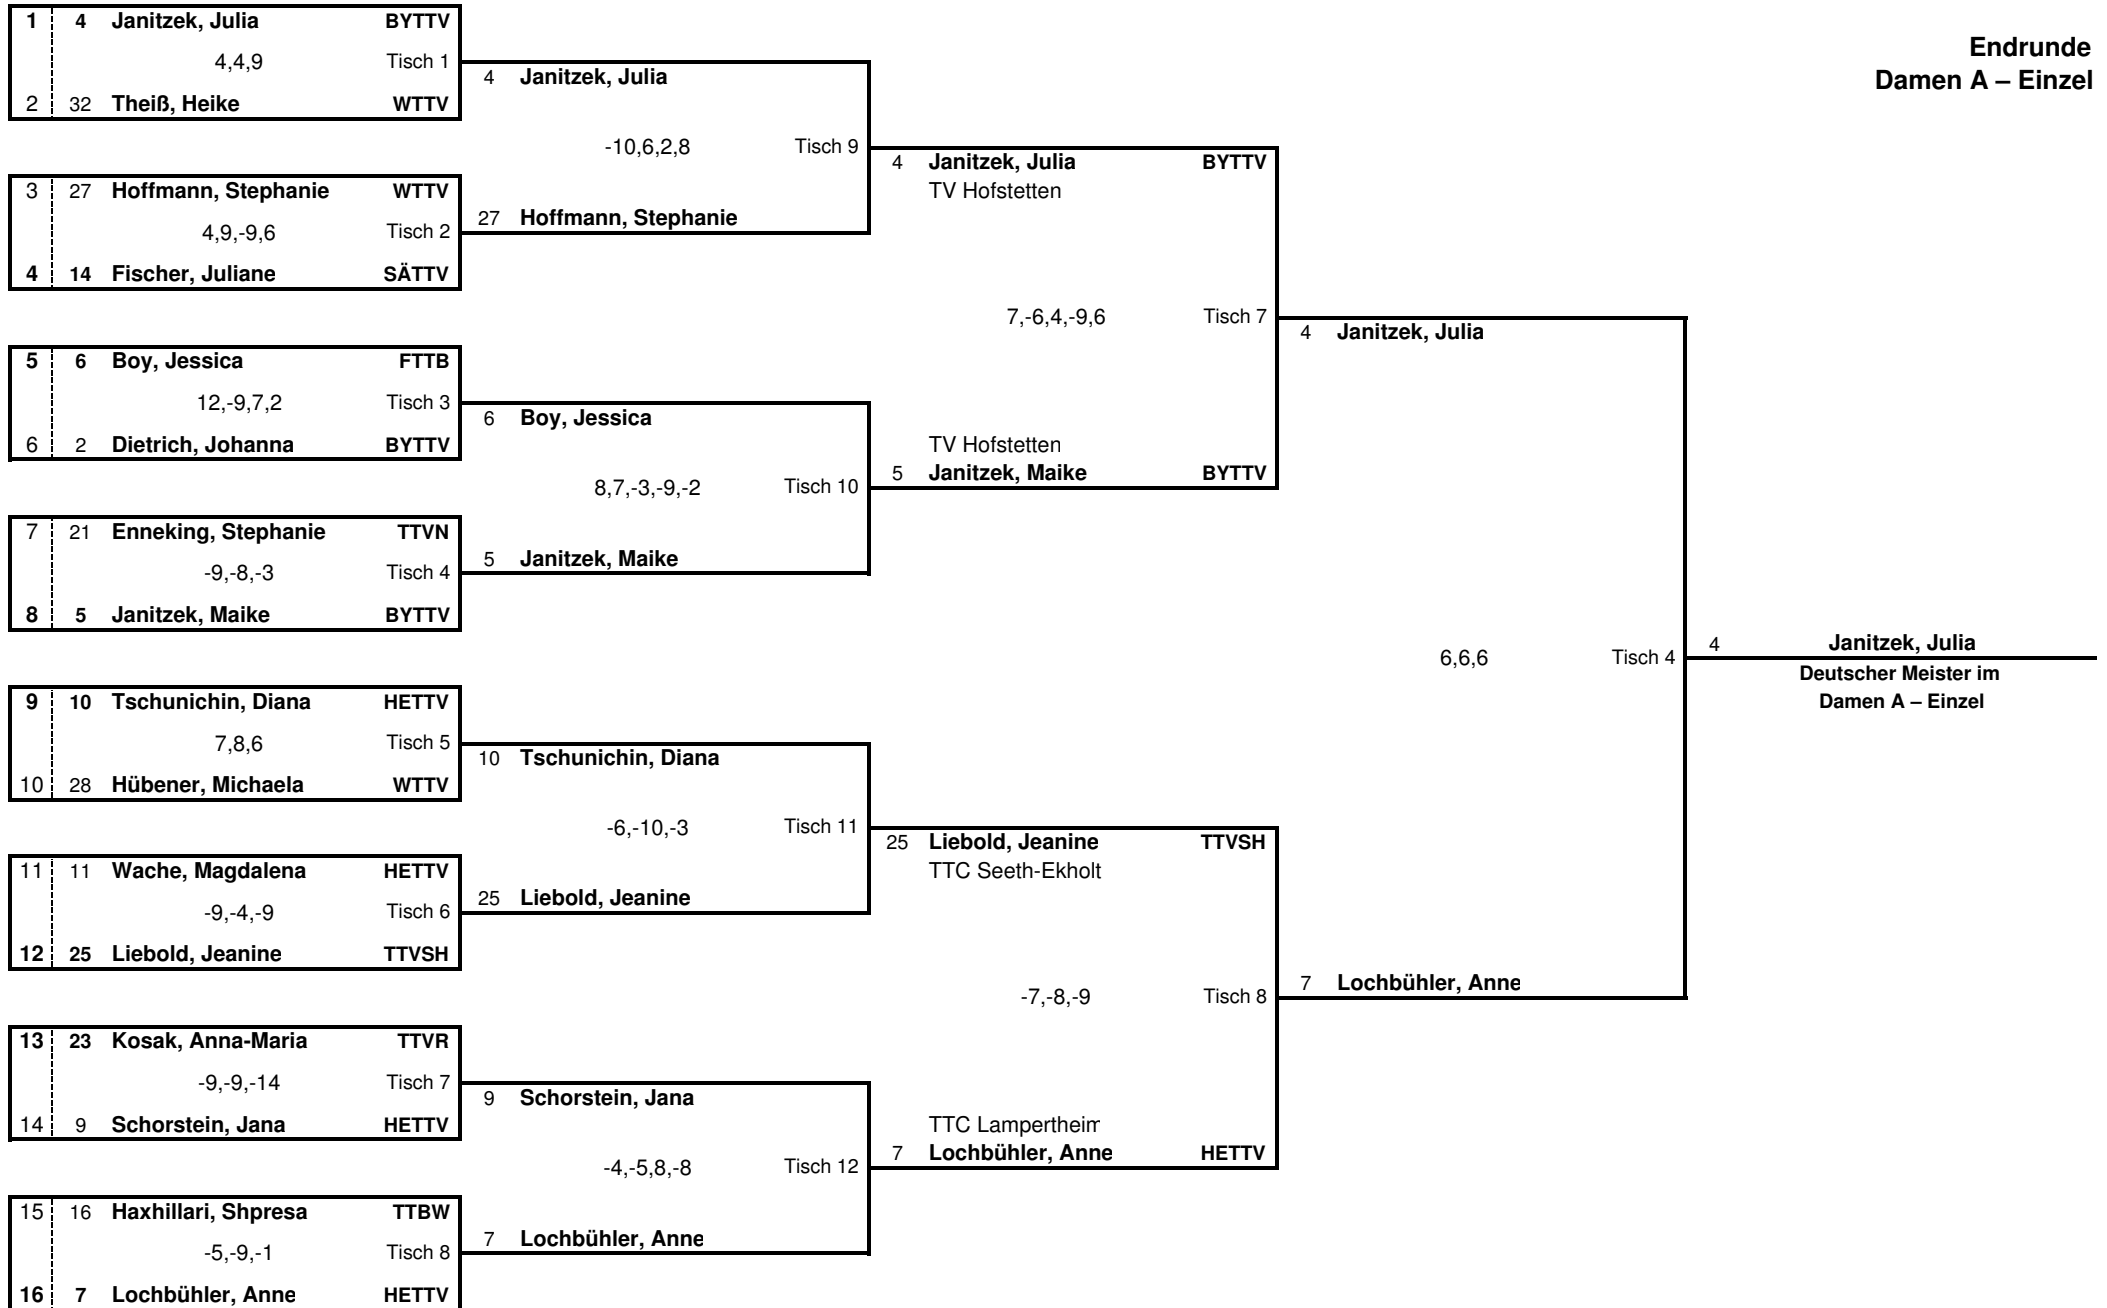

Deutsche Individualmeisterschaften für Verbandsklassen 2012

am 16./17. Juni 2012 in Mülheim

Damen A – Vorrunde

Zeit	Tisch	SR	Gruppe E				1. Satz	2. Satz	3. Satz	4. Satz	5. Satz	Sätze
10:30	1	146	22 Thiele, Janina	-	13 Fries, Madeleine	11:8	11:2	11:3				3:0
10:30	2	163	11 Wache, Magdalena	-	14 Fischer, Juliane	11:4	7:11	6:11	11:9	6:11		2:3
12:30	1	149	22 Thiele, Janina	-	14 Fischer, Juliane	9:11	11:9	11:6	6:11	6:11		2:3
12:30	2	135	11 Wache, Magdalena	-	13 Fries, Madeleine	11:9	9:11	8:11	11:7	11:9		3:2
14:30	1	163	22 Thiele, Janina	-	11 Wache, Magdalena	12:10	9:11	9:11	4:11			1:3
14:30	2	149	14 Fischer, Juliane	-	13 Fries, Madeleine	11:5	8:11	11:6	13:11			3:1
Tabelle			22	11	14	13	Sätze			Spiele	Platz	
22	Thiele, Janina	TTVN		1 : 3	2 : 3	3 : 0	6 : 6			1 : 2	3	
11	Wache, Magdalena	HETTV	3 : 1		2 : 3	3 : 2	8 : 6			2 : 1	2	
14	Fischer, Juliane	SÄTTV	3 : 2	3 : 2		3 : 1	9 : 5			3 : 0	1	
13	Fries, Madeleine	RTTV	0 : 3	2 : 3	1 : 3		3 : 9			0 : 3	4	

Zeit	Tisch	SR	Gruppe F				1. Satz	2. Satz	3. Satz	4. Satz	5. Satz	Sätze
10:30	3	137	27 Hoffmann, Stephanie	-	20 Dietz, Wencke	11:8	11:7	7:11	4:11	11:7		3:2
10:30	4	148	25 Liebold, Jeanine	-	1 Leeck, Marion	11:7	11:4	11:9				3:0
12:30	3	141	27 Hoffmann, Stephanie	-	1 Leeck, Marion	11:8	11:3	11:5				3:0
12:30	4	153	25 Liebold, Jeanine	-	20 Dietz, Wencke	11:4	11:7	11:8				3:0
14:30	3	148	27 Hoffmann, Stephanie	-	25 Liebold, Jeanine	2:11	11:8	10:12	11:8	7:11		2:3
14:30	4	141	1 Leeck, Marion	-	20 Dietz, Wencke	9:11	6:11	11:13				0:3
Tabelle			27	25	1	20	Sätze			Spiele	Platz	
27	Hoffmann, Stephanie	WTTV		2 : 3	3 : 0	3 : 2	8 : 5			2 : 1	2	
25	Liebold, Jeanine	TTVSH	3 : 2		3 : 0	3 : 0	9 : 2			3 : 0	1	
1	Leeck, Marion	BETTV	0 : 3	0 : 3		0 : 3	0 : 9			0 : 3	4	
20	Dietz, Wencke	TTVB	2 : 3	0 : 3	3 : 0		5 : 6			1 : 2	3	

Zeit	Tisch	SR	Gruppe G				1. Satz	2. Satz	3. Satz	4. Satz	5. Satz	Sätze
10:30	5	162	6 Boy, Jessica	-	16 Haxhillari, Shpresa	11:8	11:6	5:11	8:11	11:6		3:2
10:30	6	145		-	3 Gerstlauer, Christiane							
12:30	5	152	6 Boy, Jessica	-	3 Gerstlauer, Christiane	11:7	11:5	11:9				3:0
12:30	6	136		-	16 Haxhillari, Shpresa							
14:30	5	145	6 Boy, Jessica	-								
14:30	6	152	3 Gerstlauer, Christiane	-	16 Haxhillari, Shpresa	11:9	6:11	5:11	9:11			1:3
Tabelle			6	0	3	16	Sätze			Spiele	Platz	
6	Boy, Jessica	FTTB		:	3 : 0	3 : 2	6 : 2			2 : 0	1	
			:		:	:	:			:		
3	Gerstlauer, Christiane	BYTTV	0 : 3	:		1 : 3	1 : 6			0 : 2	3	
16	Haxhillari, Shpresa	TTBW	2 : 3	:	3 : 1		5 : 4			1 : 1	2	

Zeit	Tisch	SR	Gruppe H				1. Satz	2. Satz	3. Satz	4. Satz	5. Satz	Sätze
10:30	7	160	23 Kosak, Anna-Maria	-	26 Suhr, Stephanie	11:6	11:7	11:9				3:0
10:30	8	150	32 Theiß, Heike	-	17 Pawelzik, Nathalie	11:7	11:7	11:7				3:0
12:30	7	158	23 Kosak, Anna-Maria	-	17 Pawelzik, Nathalie	11:8	11:5	11:9				3:0
12:30	8	157	32 Theiß, Heike	-	26 Suhr, Stephanie	9:11	4:11	12:10	6:11			1:3
14:30	7	150	23 Kosak, Anna-Maria	-	32 Theiß, Heike	5:11	7:11	11:8	11:8	11:3		3:2
14:30	8	158	17 Pawelzik, Nathalie	-	26 Suhr, Stephanie	9:11	11:9	11:4	11:7			3:1
Tabelle			23	32	17	26	Sätze			Spiele	Platz	
23	Kosak, Anna-Maria	TTVR		3 : 2	3 : 0	3 : 0	9 : 2			3 : 0	1	
32	Theiß, Heike	WTTV	2 : 3		3 : 0	1 : 3	6 : 6			1 : 2	2	
17	Pawelzik, Nathalie	TTBW	0 : 3	0 : 3		3 : 1	3 : 7			1 : 2	4	
26	Suhr, Stephanie	TTVSH	0 : 3	3 : 1	1 : 3		4 : 7			1 : 2	3	

Deutsche Individualmeisterschaften für Verbandsklassen 2012

am 16./17. Juni 2012 in Mülheim

Endrunde
Damen A – Einzel

Achtelfinale
11:00 Uhr

Viertelfinale
12:30 Uhr

Halbfinale
13:30 Uhr

Finale
15:15 Uhr