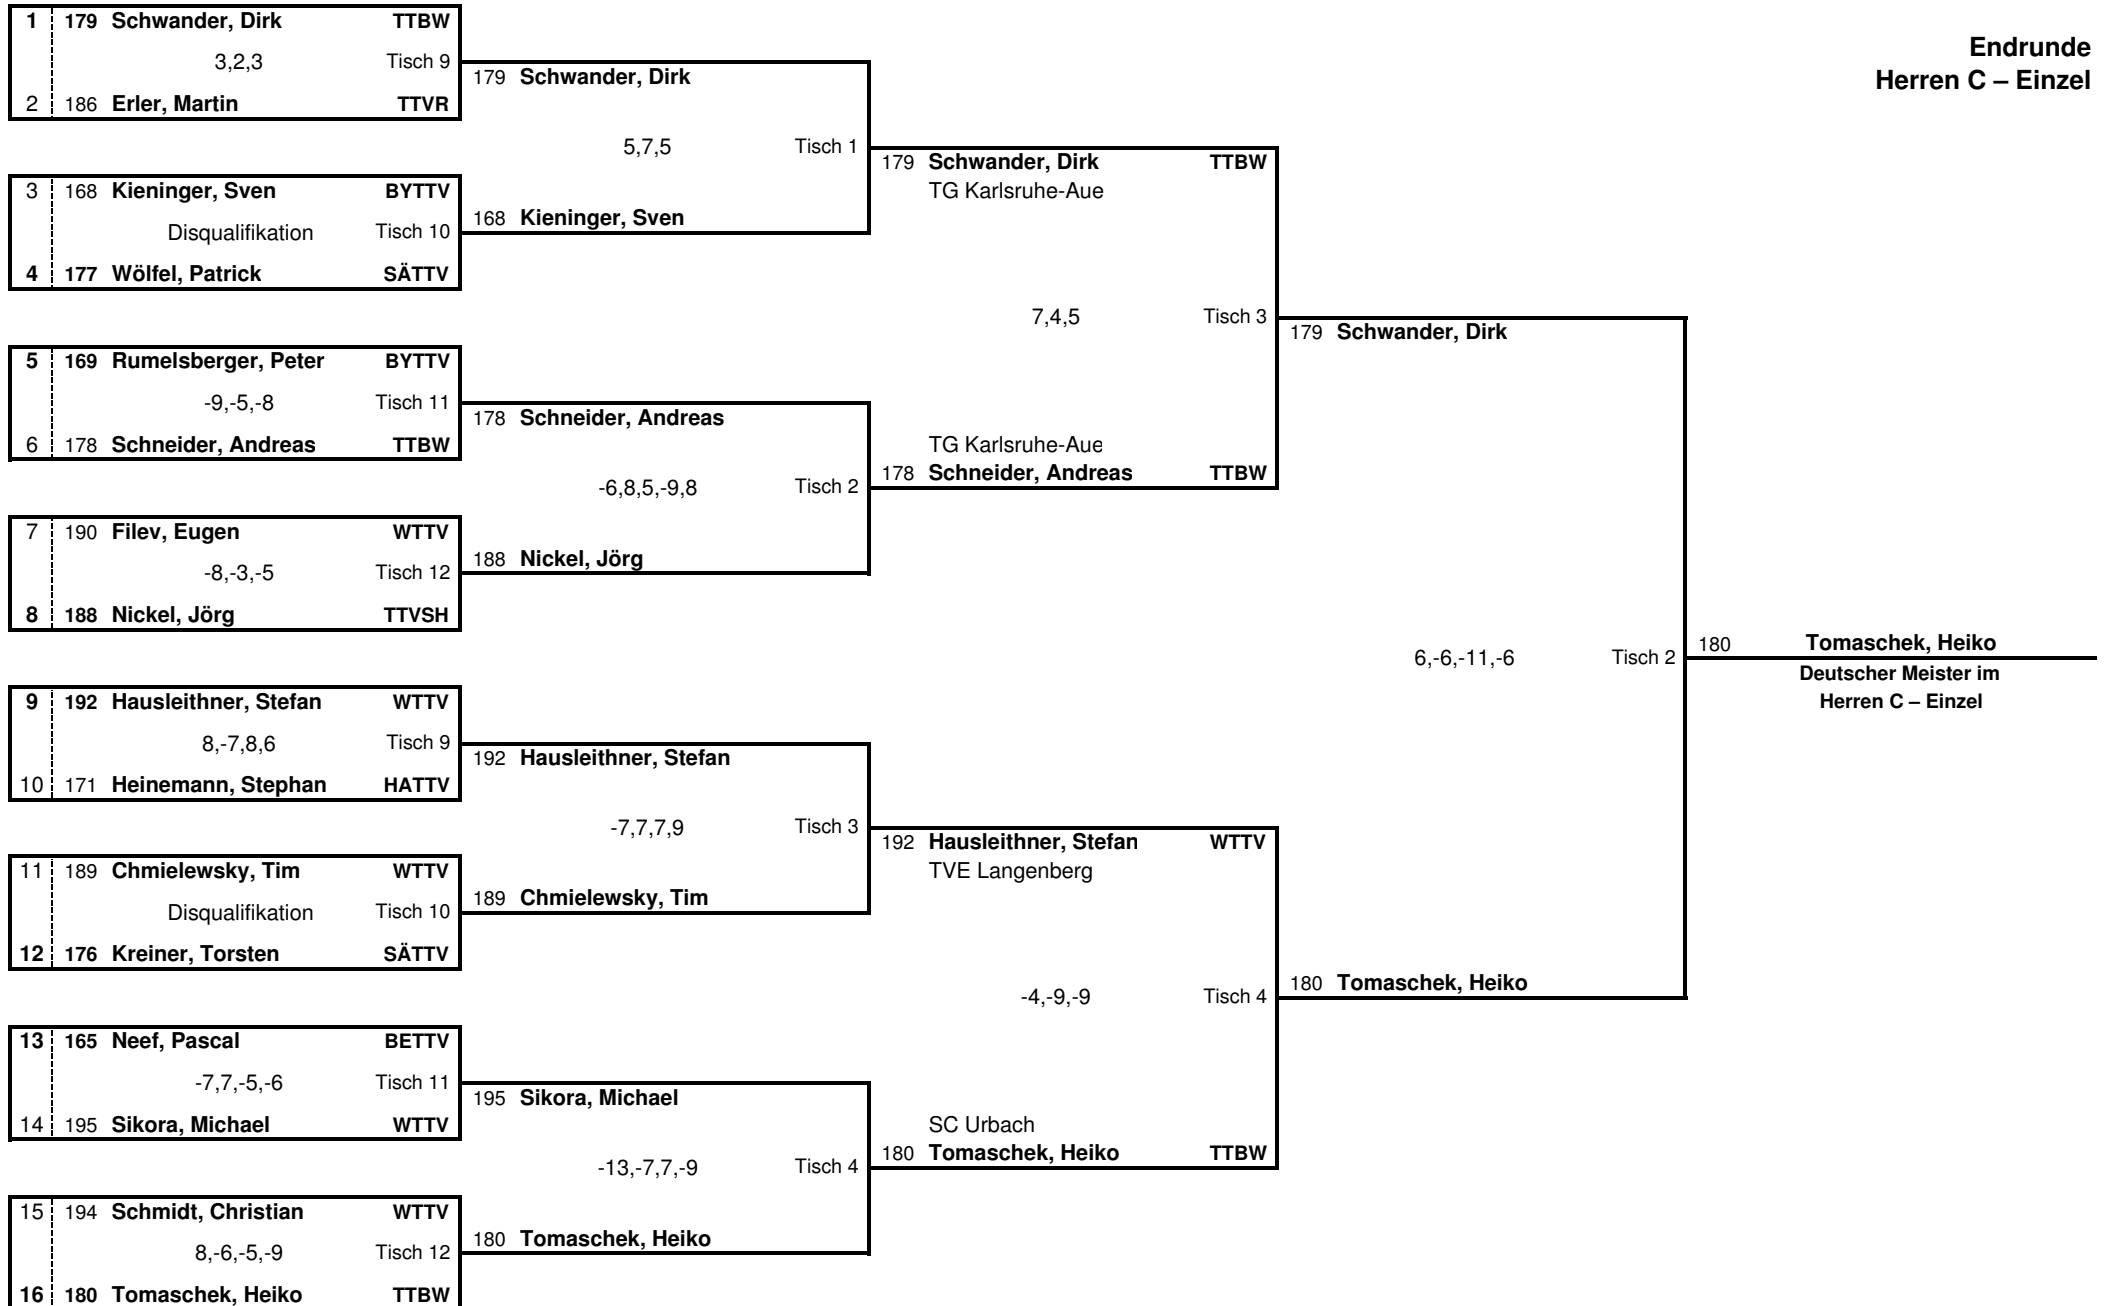

Deutsche Individualmeisterschaften für Verbandsklassen 2012

am 16./17. Juni 2012 in Mülheim

Endrunde
Herren C – Einzel

Achtelfinale
11:00 Uhr / 11:30 Uhr

Viertelfinale
12:30 Uhr

Halbfinale
13:30 Uhr

Finale
15:15 Uhr

Deutsche Individualmeisterschaften für Verbandsklassen 2012

am 16./17. Juni 2012 in Mülheim

Herren C – Doppel

1	179 Schwander SR 9,12,2	178 Schneider	Tisch 1	179 Schwander	178 Schneider		
2	167 Heller	166 AB		SR	7,8,6	Tisch 1	
3	177 Wölfel SR 6,-6,-3,6,7	176 Kreiner	Tisch 2	177 Wölfel	176 Kreiner		
4	165 Neef	186 Erler					
5	171 Heinemann SR 3,-7,-8,-5	174 Malinowski	Tisch 3	170 Tihobaev	188 Nickel		
6	170 Tihobaev	188 Nickel		SR	7,-4,10,9	Tisch 2	
7	184 Sievers SR	185 Woywat	Tisch 4	184 Sievers	185 Woywat		
8	190 Filev	196 Coenen					
9	189 Chmielewsky SR 4,8,14	194 Schmidt	Tisch 5	189 Chmielewsky	194 Schmidt		
10	169 Rumelsberger	168 Kieninger		SR	6,7,3	Tisch 3	
11	173 Rüdtenklau SR 9,7,-9,6	172 Humpf	Tisch 6	173 Rüdtenklau	172 Humpf		
12	181 Köhler	187 Kolloch					
13	191 Fischer SR -8,6,10,1	192 Hausleithner	Tisch 7	191 Fischer	192 Hausleithner		
14	182 Geng	183 Helmers		SR	-9,-5,-9	Tisch 4	
15	175 Richard SR 8,-8,5,-4,10	180 Tomaschek	Tisch 8	175 Richard	180 Tomaschek		
16	195 Sikora	193 Hawlitzky					
				179 Schwander	178 Schneider		
				Dirk TG Karlsruhe-Aue TTBW	Andreas TG Karlsruhe-Aue TTBW	Tisch 3	
				9,7,5			
				FTTB Neurönnebecker TV Ilja	TTVSH TuS Tating Jörg		
				170 Tihobaev	188 Nickel		
				179 Schwander	178 Schneider		
				Deutscher Meister im Herren C – Doppel			
				-7,-8,8,10,10		Tisch 2	
				175 Richard	180 Tomaschek		

Achtelfinale
17:30 Uhr

Viertelfinale
18:30 Uhr

Halbfinale
13:00 Uhr

Finale
14:30 Uhr