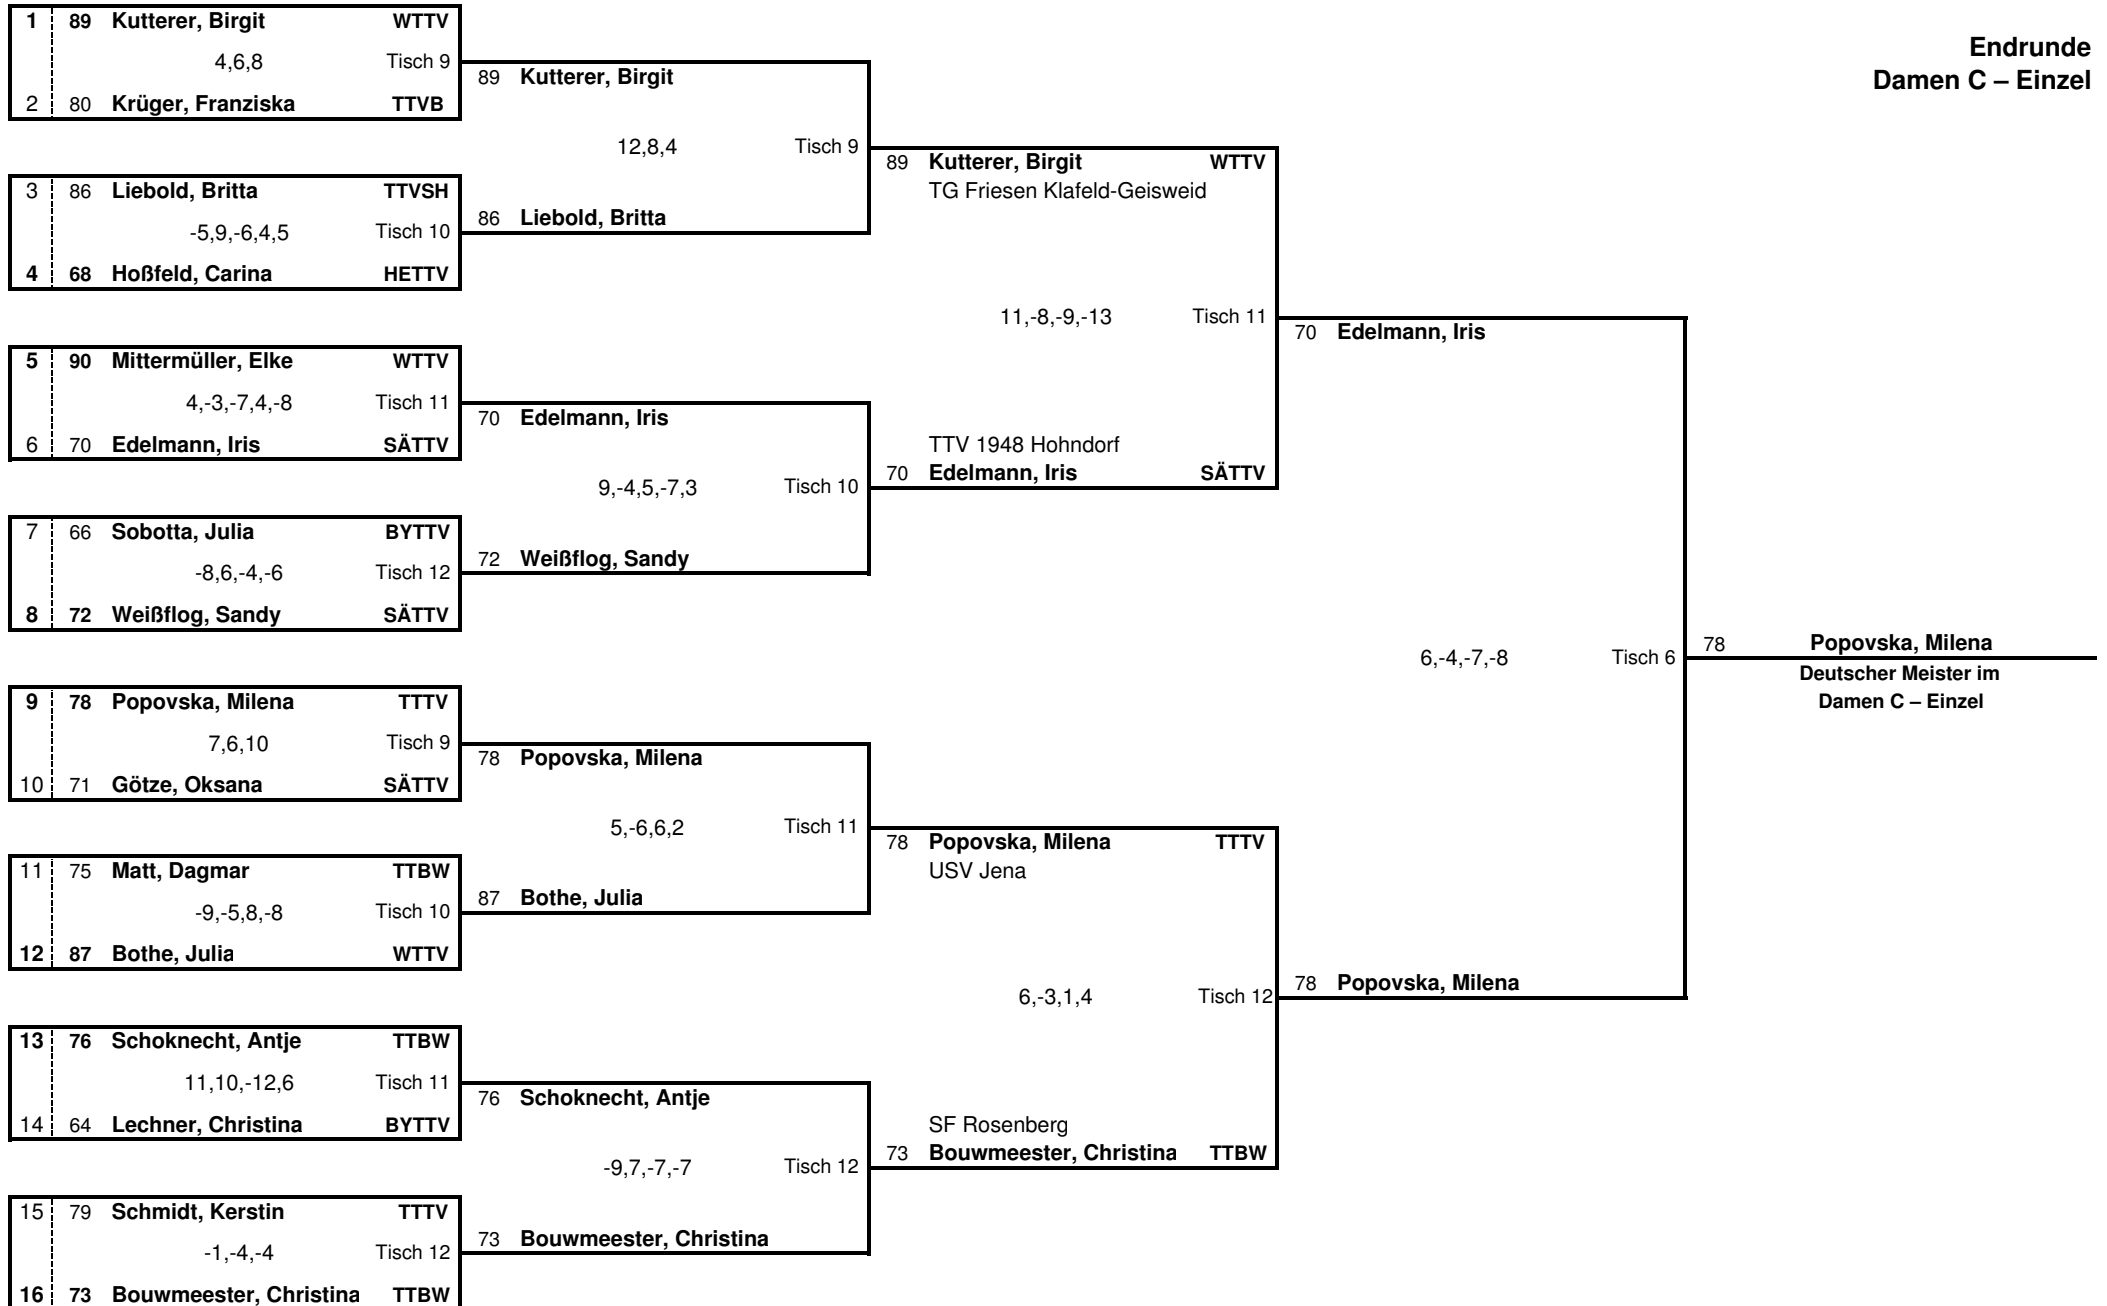

Deutsche Individualmeisterschaften für Verbandsklassen 2012

am 16./17. Juni 2012 in Mülheim

Damen C – Vorrunde

Zeit	Tisch	SR	Gruppe E				1. Satz	2. Satz	3. Satz	4. Satz	5. Satz	Sätze
11:00	11	89	90 Mittermüller, Elke	-	85 Göbel, Evelyn	8:11	12:14	11:8	11:4	12:10		3:2
11:00	12	84	64 Lechner, Christina	-	77 Oehler, Katrin	11:6	11:9	11:8				3:0
13:00	11	71	90 Mittermüller, Elke	-	77 Oehler, Katrin	11:4	11:6	11:6				3:0
13:00	12	89	64 Lechner, Christina	-	85 Göbel, Evelyn	11:2	11:2	13:11				3:0
15:00	11	84	90 Mittermüller, Elke	-	64 Lechner, Christina	11:6	11:8	12:10				3:0
15:00	12	71	77 Oehler, Katrin	-	85 Göbel, Evelyn	6:11	7:11	7:11				0:3
Tabelle			90	64	77	85	Sätze			Spiele	Platz	
90	Mittermüller, Elke	WTTV		3 : 0	3 : 0	3 : 2	9 : 2			3 : 0	1	
64	Lechner, Christina	BYTTV	0 : 3		3 : 0	3 : 0	6 : 3			2 : 1	2	
77	Oehler, Katrin	TTTV	0 : 3	0 : 3		0 : 3	0 : 9			0 : 3	4	
85	Göbel, Evelyn	TTVR	2 : 3	0 : 3	3 : 0		5 : 6			1 : 2	3	

Zeit	Tisch	SR	Gruppe F				1. Satz	2. Satz	3. Satz	4. Satz	5. Satz	Sätze
11:00	15	73	87 Bothe, Julia	-	86 Liebold, Britta	11:4	11:8	11:9				3:0
11:00	16	66	63 Heindel, Hanna	-								
13:00	15	88	87 Bothe, Julia	-								
13:00	16	73	63 Heindel, Hanna	-	86 Liebold, Britta	8:11	11:6	5:11	5:11			1:3
15:00	15	66	87 Bothe, Julia	-	63 Heindel, Hanna	12:10	8:11	8:11	11:5	8:11		2:3
15:00	16	88		-	86 Liebold, Britta							
Tabelle			87	63	0	86	Sätze			Spiele	Platz	
87	Bothe, Julia	WTTV		2 : 3	:	3 : 0	5 : 3			1 : 1	1	
63	Heindel, Hanna	BYTTV	3 : 2		:	1 : 3	4 : 5			1 : 1	3	
			:	:	:	:	:			:		
86	Liebold, Britta	TTVSH	0 : 3	3 : 1	:		3 : 4			1 : 1	2	

Zeit	Tisch	SR	Gruppe G				1. Satz	2. Satz	3. Satz	4. Satz	5. Satz	Sätze
11:30	11	72	79 Schmidt, Kerstin	-	68 Hoßfeld, Carina	10:12	2:11	11:7	11:13			1:3
11:30	12	81	74 Hegenbart, Karin	-	83 Schumacher, Heike	6:11	11:6	11:3	11:3			3:1
13:30	11	75	79 Schmidt, Kerstin	-	83 Schumacher, Heike	11:5	11:4	11:4				3:0
13:30	12	69	74 Hegenbart, Karin	-	68 Hoßfeld, Carina	9:11	11:9	4:11	8:11			1:3
15:30	11	81	79 Schmidt, Kerstin	-	74 Hegenbart, Karin	11:5	15:13	11:3				3:0
15:30	12	75	83 Schumacher, Heike	-	68 Hoßfeld, Carina	6:11	12:14	7:11				0:3
Tabelle			79	74	83	68	Sätze			Spiele	Platz	
79	Schmidt, Kerstin	TTTV		3 : 0	3 : 0	1 : 3	7 : 3			2 : 1	2	
74	Hegenbart, Karin	TTBW	0 : 3		3 : 1	1 : 3	4 : 7			1 : 2	3	
83	Schumacher, Heike	TTVN	0 : 3	1 : 3		0 : 3	1 : 9			0 : 3	4	
68	Hoßfeld, Carina	HETTV	3 : 1	3 : 1	3 : 0		9 : 2			3 : 0	1	

Zeit	Tisch	SR	Gruppe H				1. Satz	2. Satz	3. Satz	4. Satz	5. Satz	Sätze
11:30	15	70	92 Steinsiek, Melanie	-	67 Felsch, Ariane	11:8	11:6	8:11	6:11	11:5		3:2
11:30	16	65	76 Schoknecht, Antje	-	80 Krüger, Franziska	7:11	11:4	11:6	5:11	11:2		3:2
13:30	15	78	92 Steinsiek, Melanie	-	80 Krüger, Franziska	15:17	8:11	11:6	11:8	8:11		2:3
13:30	16	91	76 Schoknecht, Antje	-	67 Felsch, Ariane	11:8	12:10	11:9				3:0
15:30	15	65	92 Steinsiek, Melanie	-	76 Schoknecht, Antje	11:7	9:11	11:5	7:11	9:11		2:3
15:30	16	78	80 Krüger, Franziska	-	67 Felsch, Ariane	11:6	11:5	11:9				3:0
Tabelle			92	76	80	67	Sätze			Spiele	Platz	
92	Steinsiek, Melanie	WTTV		2 : 3	2 : 3	3 : 2	7 : 8			1 : 2	3	
76	Schoknecht, Antje	TTBW	3 : 2		3 : 2	3 : 0	9 : 4			3 : 0	1	
80	Krüger, Franziska	TTVB	3 : 2	2 : 3		3 : 0	8 : 5			2 : 1	2	
67	Felsch, Ariane	HETTV	2 : 3	0 : 3	0 : 3		2 : 9			0 : 3	4	

Deutsche Individualmeisterschaften für Verbandsklassen 2012

am 16./17. Juni 2012 in Mülheim

Endrunde
Damen C – Einzel

Achtelfinale
10:00 Uhr / 10:30 Uhr

Viertelfinale
12:00 Uhr

Halbfinale
13:30 Uhr

Finale
15:15 Uhr