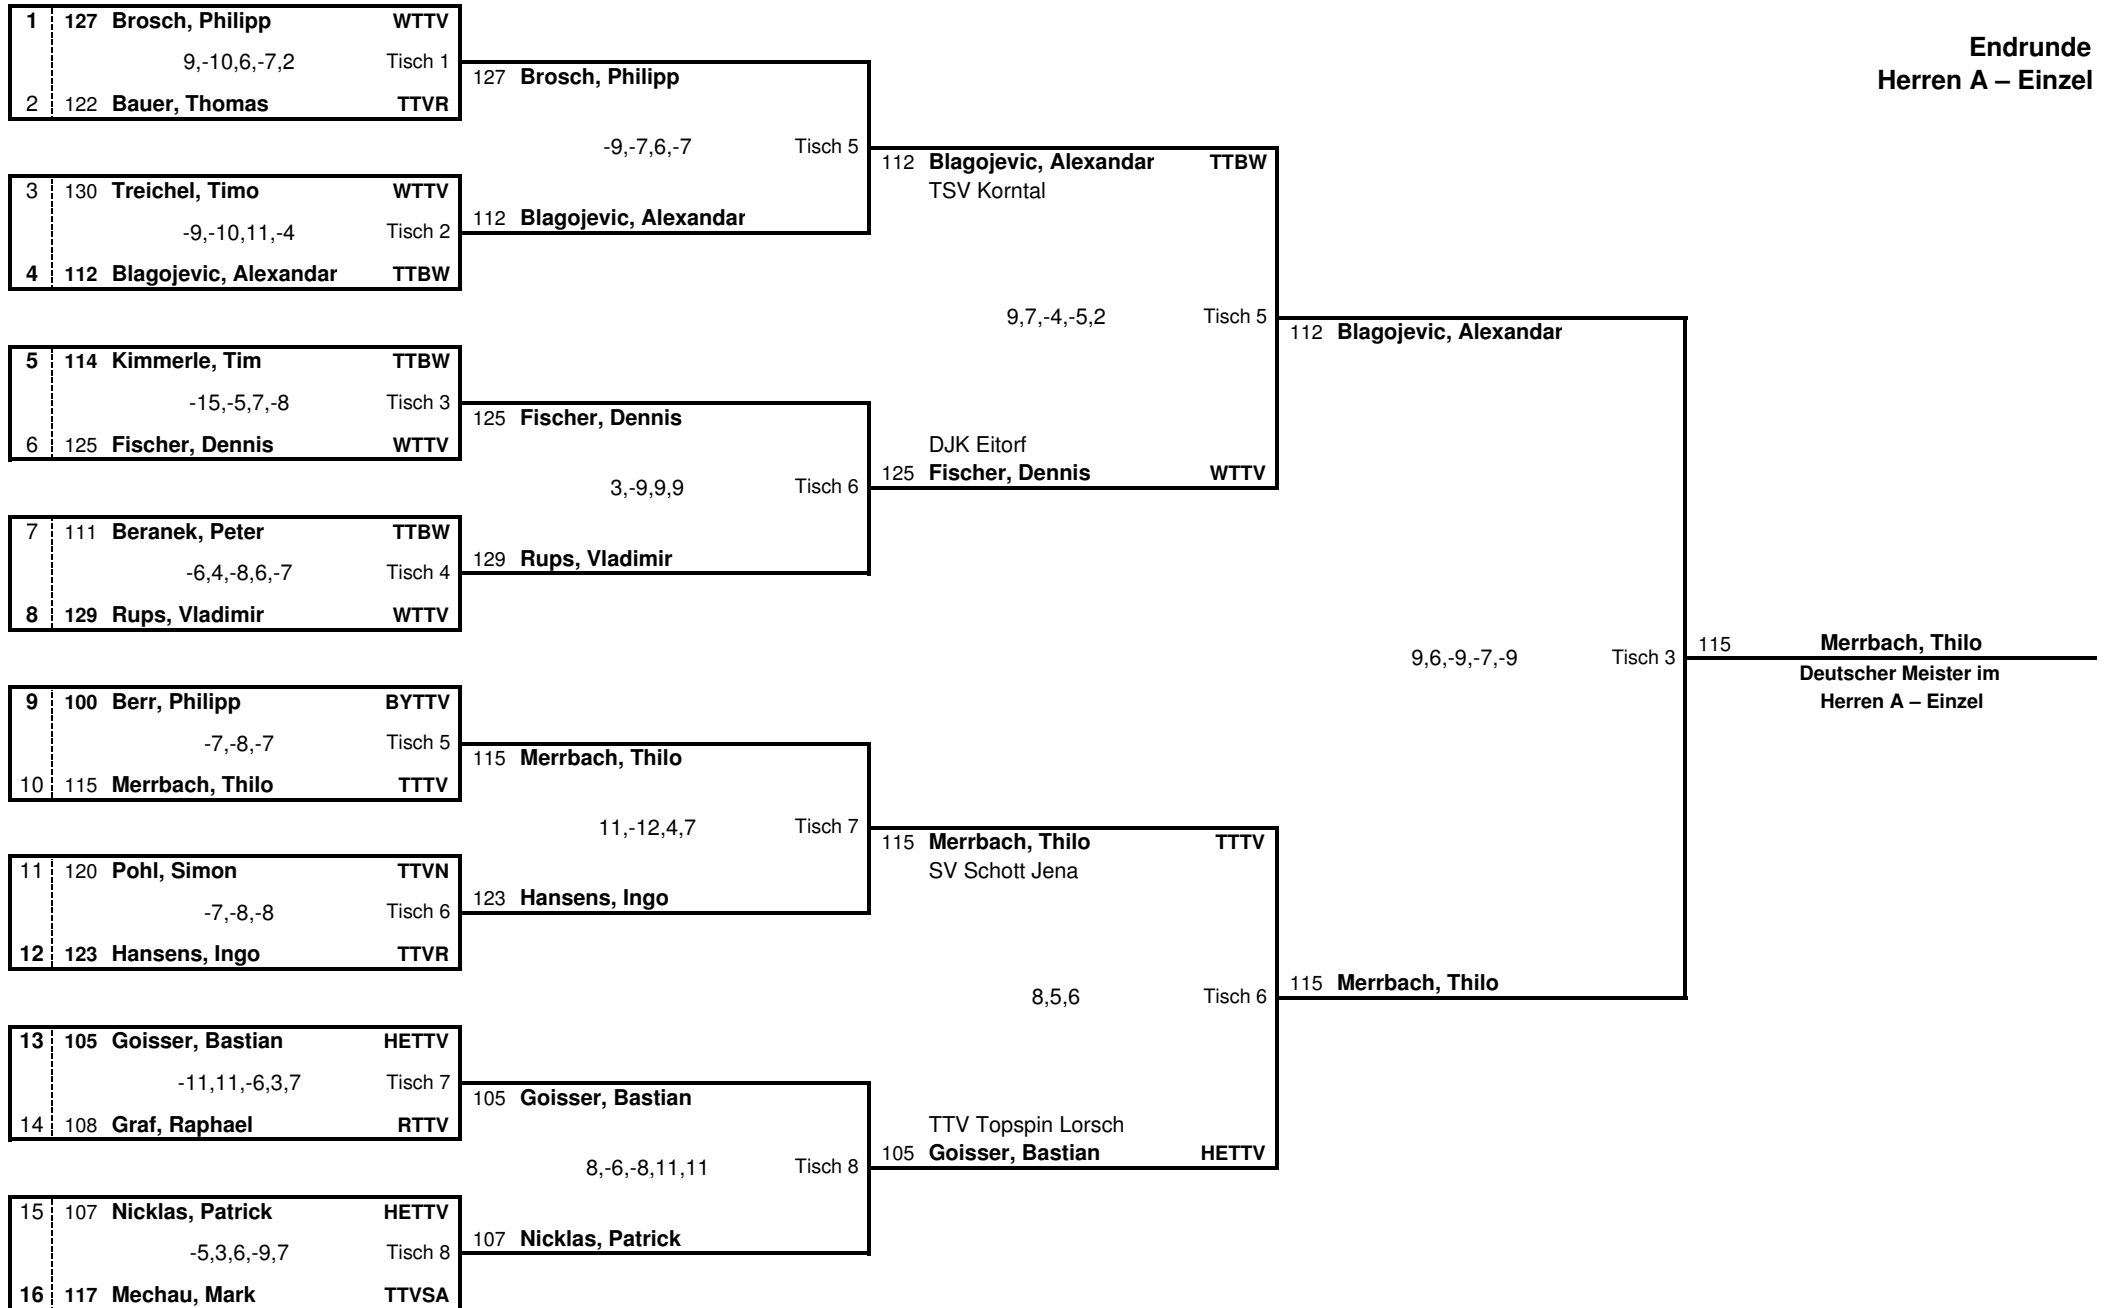

Deutsche Individualmeisterschaften für Verbandsklassen 2012

am 16./17. Juni 2012 in Mülheim

Herren A – Vorrunde

Zeit	Tisch	SR	Gruppe E				1. Satz	2. Satz	3. Satz	4. Satz	5. Satz	Sätze
11:30	17	49	112 Blagojevic, Alexandar	-	126 Holtkamp, Lars	11:3	11:5	11:2				3:0
11:30	18	57	115 Merrbach, Thilo	-	124 Martini, Gerrit	11:5	11:6	11:7				3:0
13:30	17	51	112 Blagojevic, Alexandar	-	124 Martini, Gerrit	11:2	11:6	11:6				3:0
13:30	18	43	115 Merrbach, Thilo	-	126 Holtkamp, Lars	11:8	11:6	10:12	9:11	11:5		3:2
15:30	17	49	112 Blagojevic, Alexandar	-	115 Merrbach, Thilo	6:11	11:4	11:6	9:11	11:6		3:2
15:30	18	51	124 Martini, Gerrit	-	126 Holtkamp, Lars	7:11	11:9	7:11	11:9	11:9		3:2
Tabelle			112	115	124	126	Sätze			Spiele	Platz	
112	Blagojevic, Alexandar	TTBW		3 : 2	3 : 0	3 : 0	9 : 2			3 : 0	1	
115	Merrbach, Thilo	TTTV	2 : 3		3 : 0	3 : 2	8 : 5			2 : 1	2	
124	Martini, Gerrit	TTVSH	0 : 3	0 : 3		3 : 2	3 : 8			1 : 2	3	
126	Holtkamp, Lars	WTTV	0 : 3	2 : 3	2 : 3		4 : 9			0 : 3	4	

Zeit	Tisch	SR	Gruppe F				1. Satz	2. Satz	3. Satz	4. Satz	5. Satz	Sätze
11:30	19	50	123 Hansens, Ingo	-	121 Röhrig, Alexander	11:5	11:8	11:8				3:0
11:30	20	62	106 Löffler, Christian	-	130 Treichel, Timo	11:9	9:11	11:8	8:11	4:11		2:3
13:30	19	38	123 Hansens, Ingo	-	130 Treichel, Timo	11:7	11:9	11:4				3:0
13:30	20	48	106 Löffler, Christian	-	121 Röhrig, Alexander	11:9	11:6	11:8				3:0
15:30	19	50	123 Hansens, Ingo	-	106 Löffler, Christian	11:7	11:9	11:9				3:0
15:30	20	38	130 Treichel, Timo	-	121 Röhrig, Alexander	11:8	11:9	7:11	9:11	11:1		3:2
Tabelle			123	106	130	121	Sätze			Spiele	Platz	
123	Hansens, Ingo	TTVR		3 : 0	3 : 0	3 : 0	9 : 0			3 : 0	1	
106	Löffler, Christian	HETTV	0 : 3		2 : 3	3 : 0	5 : 6			1 : 2	3	
130	Treichel, Timo	WTTV	0 : 3	3 : 2		3 : 2	6 : 7			2 : 1	2	
121	Röhrig, Alexander	TTVN	0 : 3	0 : 3	2 : 3		2 : 9			0 : 3	4	

Zeit	Tisch	SR	Gruppe G				1. Satz	2. Satz	3. Satz	4. Satz	5. Satz	Sätze
11:30	21	45	107 Nicklas, Patrick	-	114 Kimmerle, Tim	9:11	5:11	11:4	9:11			1:3
11:30	22	59	119 Mieschendahl, Immanuel	-	101 Dömel, Andreas	11:5	11:5	8:11	12:10			3:1
13:30	21	33	107 Nicklas, Patrick	-	101 Dömel, Andreas	11:8	11:9	7:11	11:4			3:1
13:30	22	42	119 Mieschendahl, Immanuel	-	114 Kimmerle, Tim	13:15	9:11	13:11	3:11			1:3
15:30	21	59	107 Nicklas, Patrick	-	119 Mieschendahl, Immanuel	6:11	11:6	11:9	11:8			3:1
15:30	22	33	101 Dömel, Andreas	-	114 Kimmerle, Tim	8:11	11:13	13:11	6:11			1:3
Tabelle			107	119	101	114	Sätze			Spiele	Platz	
107	Nicklas, Patrick	HETTV		3 : 1	3 : 1	1 : 3	7 : 5			2 : 1	2	
119	Mieschendahl, Immanuel	TTVN	1 : 3		3 : 1	1 : 3	5 : 7			1 : 2	3	
101	Dömel, Andreas	BYTTV	1 : 3	1 : 3		1 : 3	3 : 9			0 : 3	4	
114	Kimmerle, Tim	TTBW	3 : 1	3 : 1	3 : 1		9 : 3			3 : 0	1	

Zeit	Tisch	SR	Gruppe H				1. Satz	2. Satz	3. Satz	4. Satz	5. Satz	Sätze
11:30	23	55	125 Fischer, Dennis	-	103 Speckner, Norbert	11:6	6:11	3:11	11:6	11:8		3:2
11:30	24	34	105 Goisser, Bastian	-	113 Frey, Michael	5:11	6:11	6:11				0:3
13:30	23	47	125 Fischer, Dennis	-	113 Frey, Michael	8:11	12:10	11:8	11:9			3:1
13:30	24	52	105 Goisser, Bastian	-	103 Speckner, Norbert	11:7	13:11	7:11	11:8			3:1
15:30	23	34	125 Fischer, Dennis	-	105 Goisser, Bastian	5:11	11:4	9:11	4:11			1:3
15:30	24	47	113 Frey, Michael	-	103 Speckner, Norbert	9:11	15:13	2:11	7:11			1:3
Tabelle			125	105	113	103	Sätze			Spiele	Platz	
125	Fischer, Dennis	WTTV		1 : 3	3 : 1	3 : 2	7 : 6			2 : 1	2	
105	Goisser, Bastian	HETTV	3 : 1		0 : 3	3 : 1	6 : 5			2 : 1	1	
113	Frey, Michael	TTBW	1 : 3	3 : 0		1 : 3	5 : 6			1 : 2	4	
103	Speckner, Norbert	BYTTV	2 : 3	1 : 3	3 : 1		6 : 7			1 : 2	3	

Deutsche Individualmeisterschaften für Verbandsklassen 2012

am 16./17. Juni 2012 in Mülheim

Endrunde
Herren A – Einzel

Achtelfinale
11:30 Uhr

Viertelfinale
12:30 Uhr

Halbfinale
13:30 Uhr

Finale
15:15 Uhr