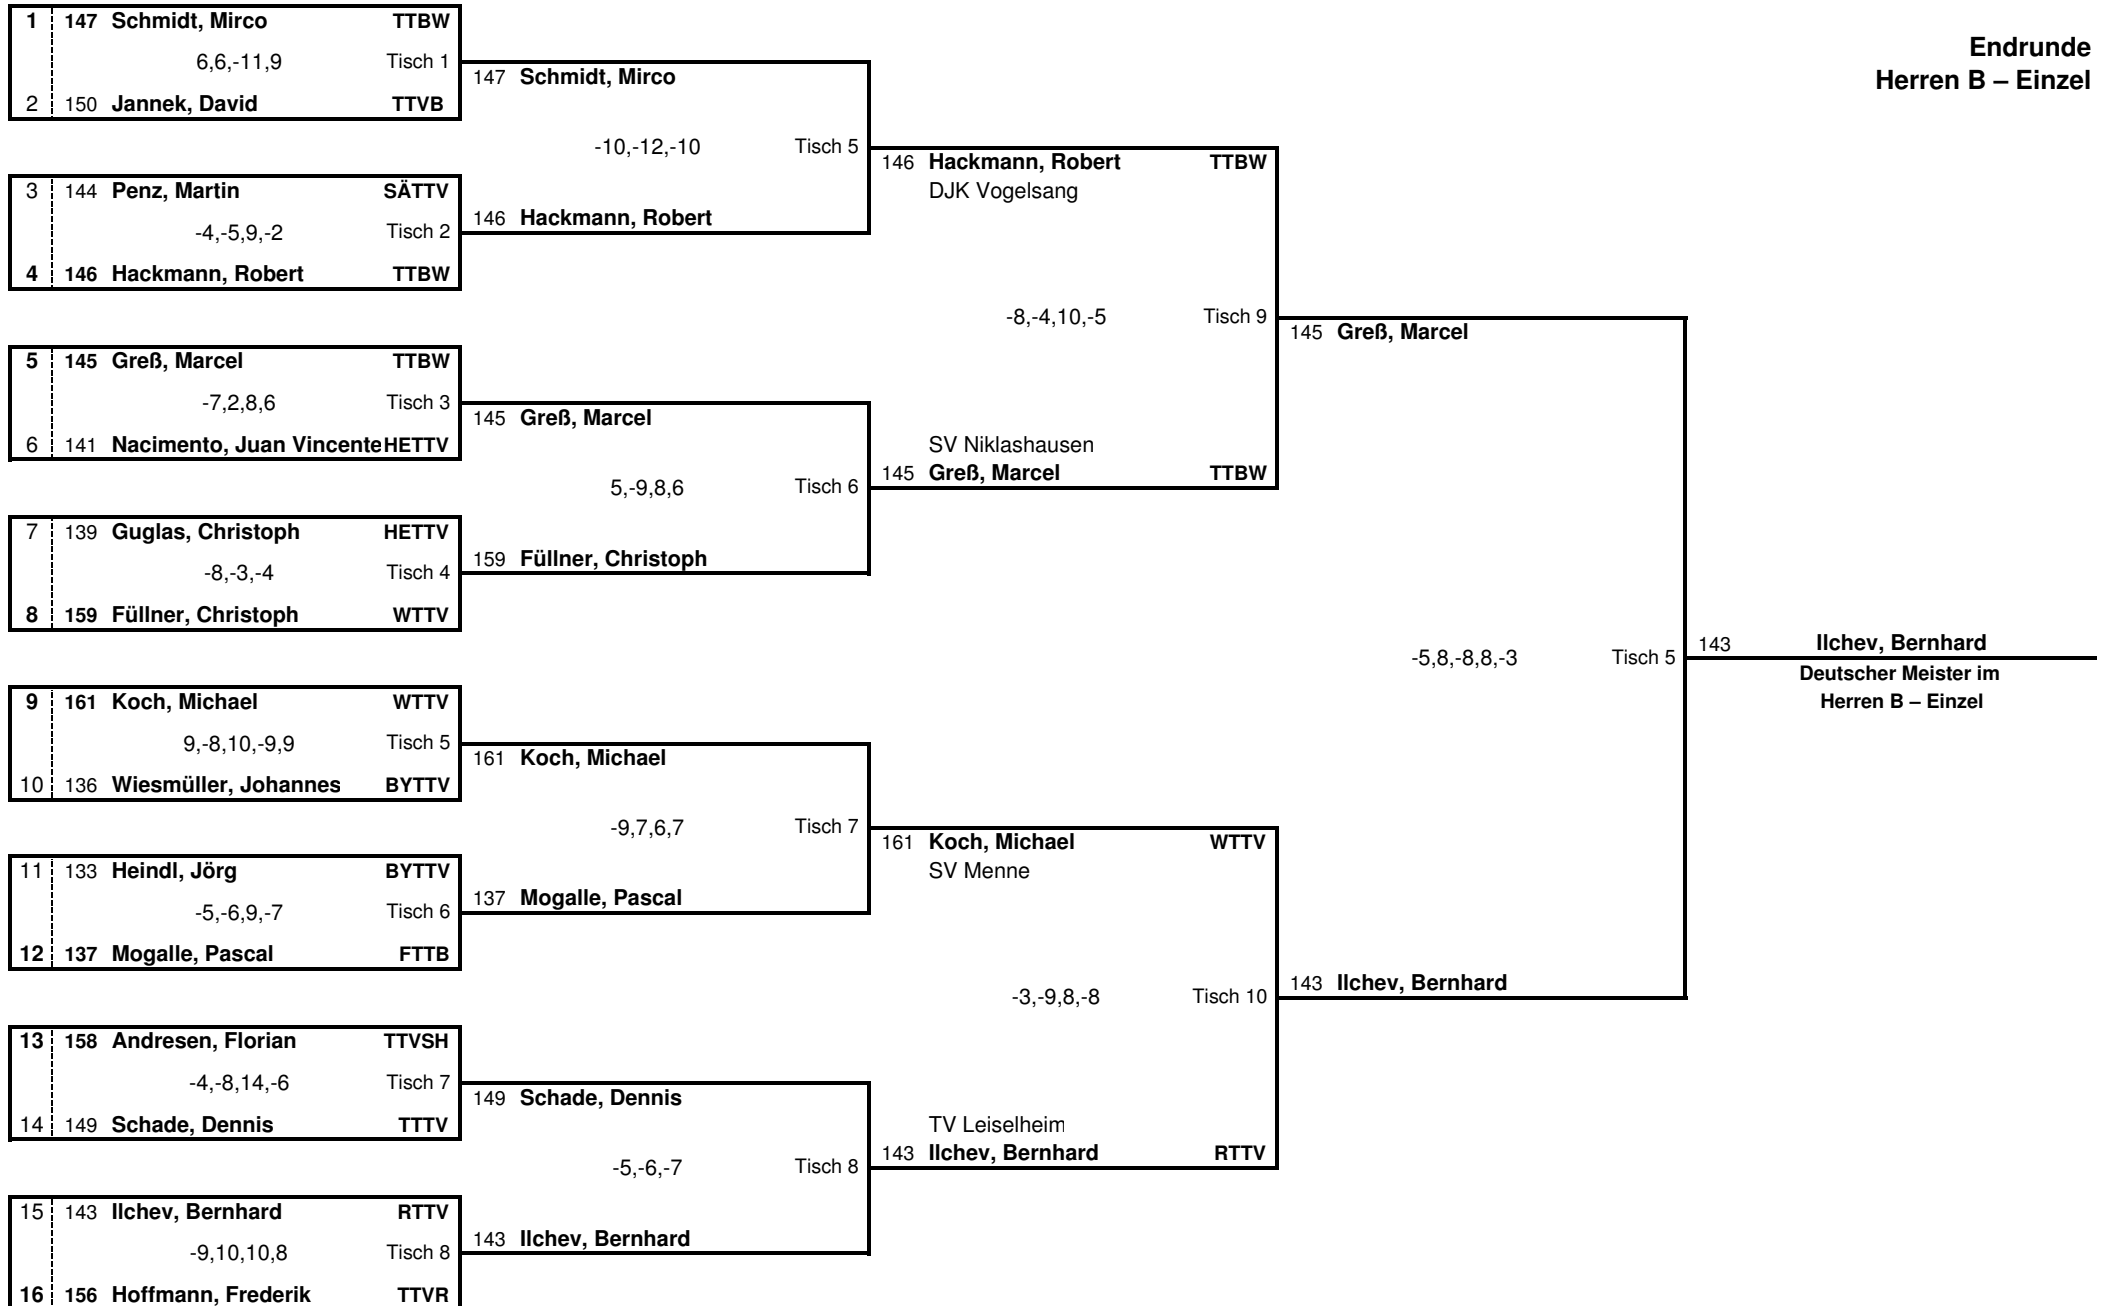

Deutsche Individualmeisterschaften für Verbandsklassen 2012

am 16./17. Juni 2012 in Mülheim

Herren B – Vorrunde

Zeit	Tisch	SR	Gruppe E				1. Satz	2. Satz	3. Satz	4. Satz	5. Satz	Sätze
11:30	1	22	146 Hackmann, Robert	-	135 Strobl, Ralf	11:8	11:5	9:11	11:7			3:1
11:30	2	11	163 Theiß, Stephan	-	149 Schade, Dennis	11:7	8:11	8:11	9:11			1:3
13:30	1	14	146 Hackmann, Robert	-	149 Schade, Dennis	11:9	8:11	11:7	11:7			3:1
13:30	2	13	163 Theiß, Stephan	-	135 Strobl, Ralf	11:8	11:5	11:6				3:0
15:30	1	11	146 Hackmann, Robert	-	163 Theiß, Stephan	11:2	11:7	11:5				3:0
15:30	2	14	149 Schade, Dennis	-	135 Strobl, Ralf	8:11	9:11	11:7	11:8	13:11		3:2
Tabelle			146	163	149	135	Sätze			Spiele	Platz	
146	Hackmann, Robert	TTBW		3 : 0	3 : 1	3 : 1	9 : 2			3 : 0	1	
163	Theiß, Stephan	WTTV	0 : 3		1 : 3	3 : 0	4 : 6			1 : 2	3	
149	Schade, Dennis	TTTV	1 : 3	3 : 1		3 : 2	7 : 6			2 : 1	2	
135	Strobl, Ralf	BYTTV	1 : 3	0 : 3	2 : 3		3 : 9			0 : 3	4	

Zeit	Tisch	SR	Gruppe F				1. Satz	2. Satz	3. Satz	4. Satz	5. Satz	Sätze
11:30	3	27	137 Mogalle, Pascal	-	153 Kerber, Manuel	6:11	15:13	11:5	11:5			3:1
11:30	4	25		-	141 Nascimento, Juan Vincente							
13:30	3	1	137 Mogalle, Pascal	-	141 Nascimento, Juan Vincente	9:11	6:11	11:5	13:11	13:11		3:2
13:30	4	20		-	153 Kerber, Manuel							
15:30	3	25	137 Mogalle, Pascal	-								
15:30	4	1	141 Nascimento, Juan Vincente	-	153 Kerber, Manuel	7:11	8:11	11:5	18:16	11:9		3:2
Tabelle			137	0	141	153	Sätze			Spiele	Platz	
137	Mogalle, Pascal	FTTB		:	3 : 2	3 : 1	6 : 3			2 : 0	1	
			:		:	:	:			:		
141	Nascimento, Juan Vincente	HETTV	2 : 3	:		3 : 2	5 : 5			1 : 1	2	
153	Kerber, Manuel	TTVN	1 : 3	:	2 : 3		3 : 6			0 : 2	3	

Zeit	Tisch	SR	Gruppe G				1. Satz	2. Satz	3. Satz	4. Satz	5. Satz	Sätze
11:30	5	6	162 Peiffer, Mark	-	136 Wiesmüller, Johannes	11:4	8:11	7:11	11:7	5:11		2:3
11:30	6	29	145 Groß, Marcel	-	152 Bährens, Malte	11:1	9:11	11:8	11:5			3:1
13:30	5	3	162 Peiffer, Mark	-	152 Bährens, Malte	11:5	11:8	5:11	5:11	11:5		3:2
13:30	6	16	145 Groß, Marcel	-	136 Wiesmüller, Johannes	11:5	11:9	11:9				3:0
15:30	5	29	162 Peiffer, Mark	-	145 Groß, Marcel	6:11	11:7	4:11	8:11			1:3
15:30	6	3	152 Bährens, Malte	-	136 Wiesmüller, Johannes	4:11	5:11	7:11				0:3
Tabelle			162	145	152	136	Sätze			Spiele	Platz	
162	Peiffer, Mark	WTTV		1 : 3	3 : 2	2 : 3	6 : 8			1 : 2	3	
145	Groß, Marcel	TTBW	3 : 1		3 : 1	3 : 0	9 : 2			3 : 0	1	
152	Bährens, Malte	TTVN	2 : 3	1 : 3		0 : 3	3 : 9			0 : 3	4	
136	Wiesmüller, Johannes	BYTTV	3 : 2	0 : 3	3 : 0		6 : 5			2 : 1	2	

Zeit	Tisch	SR	Gruppe H				1. Satz	2. Satz	3. Satz	4. Satz	5. Satz	Sätze
11:30	7	23		-	157 Neue, Daniel							
11:30	8	32	150 Jannek, David	-	158 Andresen, Florian	3:11	7:11	7:11				0:3
13:30	7	17		-	158 Andresen, Florian							
13:30	8	26	150 Jannek, David	-	157 Neue, Daniel	6:11	11:7	11:7	11:9			3:1
15:30	7	32		-	150 Jannek, David							
15:30	8	17	158 Andresen, Florian	-	157 Neue, Daniel	11:13	7:11	12:10	11:7	5:11		2:3
Tabelle			0	150	158	157	Sätze			Spiele	Platz	
			:	:	:	:	:			:		
150	Jannek, David	TTVB	:		0 : 3	3 : 1	3 : 4			1 : 1	2	
158	Andresen, Florian	TTVSH	:	3 : 0		2 : 3	5 : 3			1 : 1	1	
157	Neue, Daniel	TTVSA	:	1 : 3	3 : 2		4 : 5			1 : 1	3	

Deutsche Individualmeisterschaften für Verbandsklassen 2012

am 16./17. Juni 2012 in Mülheim

Endrunde
Herren B – Einzel

Achtelfinale
10:30 Uhr

Viertelfinale
12:00 Uhr

Halbfinale
13:30 Uhr

Finale
15:15 Uhr