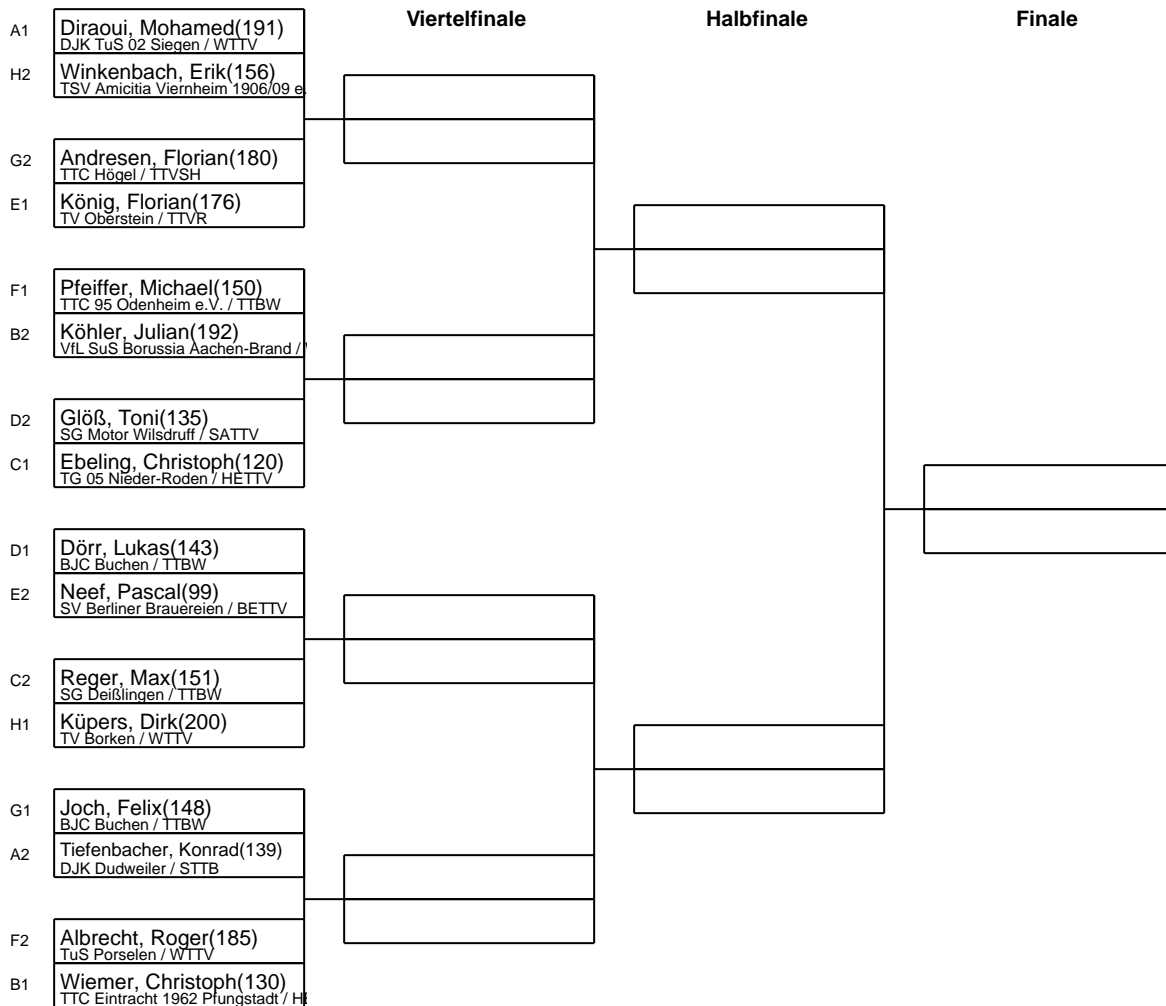

Deutsche Individualmeisterschaften für Verbandsklassen

Klasse: Herren B Einzel 15.06.2013

Deutsche Individualmeisterschaften für Verbandsklassen

Klasse: Herren C Einzel 15.06.2013/

Gruppe: A

Platz	Name	SP	Spiele	Sätze	1	2	3	4
1	Hofmann, Marco(136) SV Stenn / SATTV	1	3 : 0	9 : 2		3 : 1 -12,8,7,8	3 : 1 3,6,-6,6	3 : 0 6,5,3
2	Wagner, Rainer(140) TTF Homburg-Erbach / STTB	4	1 : 2	6 : 7	1 : 3 12,-8,-7,-8		2 : 3 5,-9,10,7,-8	3 : 1 -7,5,7,12
3	Metzler, Aaron(126) TV 1868 Bad Orb / HETTV	2	1 : 2	6 : 8	1 : 3 -3,-6,6,-6	3 : 2 5,9,-10,-7,8		2 : 3 7,4,9,-5,-10
4	Helmers, Andre(165) TSV Mühlenfeld / TTVN	3	1 : 2	4 : 8	0 : 3 -6,-5,-3	1 : 3 7,-5,-7,-12	3 : 2 7,-4,-9,5,10	

Gruppe: B

Platz	Name	SP	Spiele	Sätze	1	2	3	4
1	Platen, Bodo(204) (DV) TSV Bockum 1901 e.V. / WTTV	3	2 : 1	8 : 4		3 : 1 -8,6,20,8	2 : 3 7,10,-9,-6,-7	3 : 0 8,6,9
2	Flick, Niklas(122) TTC Eintracht 1962 Pfungstadt /	1	2 : 1	7 : 3	1 : 3 8,-6,-20,-8		3 : 0 2,9,3	3 : 0 8,7,5
3	Earles, Garry-Lee(132) TSV Sponheim / RTTV	2	2 : 1	6 : 5	3 : 2 -7,-10,9,6,7	0 : 3 -2,-9,-3		3 : 0 3,6,11
4	Vidovic, Stojan(116) Hummelsbütteler SV / HATTV	4	0 : 3	0 : 9	0 : 3 -8,-6,-9	0 : 3 -8,-7,-5	0 : 3 -3,-6,-11	

Gruppe: C

Platz	Name	SP	Spiele	Sätze	1	2	3	4
1	Knebel, Holger(149) TG Söllingen e.V. / TTBW	2	3 : 0	9 : 0		3 : 0 4,9,9	3 : 0 4,4,5	3 : 0 8,3,12
2	Kreutz, Marcus(175) TTV Andernach / TTVR	1	2 : 1	6 : 5	0 : 3 -4,-9,-9		3 : 0 7,4,6	3 : 2 8,-5,3,-9,5
3	Fuchs, Andreas(163) Victoria Lauenau / TTVN	3	1 : 2	3 : 8	0 : 3 -4,-4,-5	0 : 3 -7,-4,-6		3 : 2 -8,-8,8,6,9
4	Nußbicker, Eric(159) Motor Tambach-Dietharz / TTTV	4	0 : 3	4 : 9	0 : 3 -8,-3,-12	2 : 3 -8,5,-3,9,-5	2 : 3 8,8,-8,-6,-9	

Gruppe: D

Platz	Name	SP	Spiele	Sätze	1	2	3	4
1	Alm, Joshua(141) TTG 05 Birkenau e.V. / TTBW	2	3 : 0	9 : 4		3 : 2 2,-2,-9,10,8	3 : 2 8,-8,9,-7,7	3 : 0 8,3,4
2	Czervan, David(190) DJK Lindern-Würm-Beeck / WTTV	1	2 : 1	8 : 6	2 : 3 2,2,9,-10,-8		3 : 2 0,-10,7,-4,10	3 : 1 4,7,-9,10
3	Knopf, Christian(131) TTV Süd-Böhl / PTTV	4	1 : 2	7 : 6	2 : 3 -8,8,-9,7,-7	2 : 3 0,10,-7,4,-10		3 : 0 7,8,8
4	Wich-Glasen, Arno(171) MTV Othfresen / TTVN	3	0 : 3	1 : 9	0 : 3 -8,-3,-4	1 : 3 -4,-7,9,-10	0 : 3 -7,-8,-8	

Gruppe: E

Platz	Name	SP	Spiele	Sätze	1	2	3	4
1	Tebbe, Jonas(211) TB Burgsteinfurt / WTTV	1	3 : 0	9 : 4		3 : 1 11,2,-7,2	3 : 1 7,-10,12,9	3 : 2 -9,6,6,-9,7
2	Rieger, Philipp(152) SG Deißlingen / TTBW	3	2 : 1	7 : 5	1 : 3 -11,-2,7,-2		3 : 1 7,-11,8,4	3 : 1 7,4,-9,8
3	Probst, Oscar(108) DJK Bad Höhenstadt / BYTTV	4	1 : 2	5 : 7	1 : 3 -7,10,-12,-9	1 : 3 -7,11,-8,-4		3 : 1 -10,4,11,11
4	Gafner, Oleg(123) TSV 1945 Ihringhausen / HETTV	2	0 : 3	4 : 9	2 : 3 9,-6,-6,9,-7	1 : 3 -7,-4,9,-8	1 : 3 0,-4,-11,-11