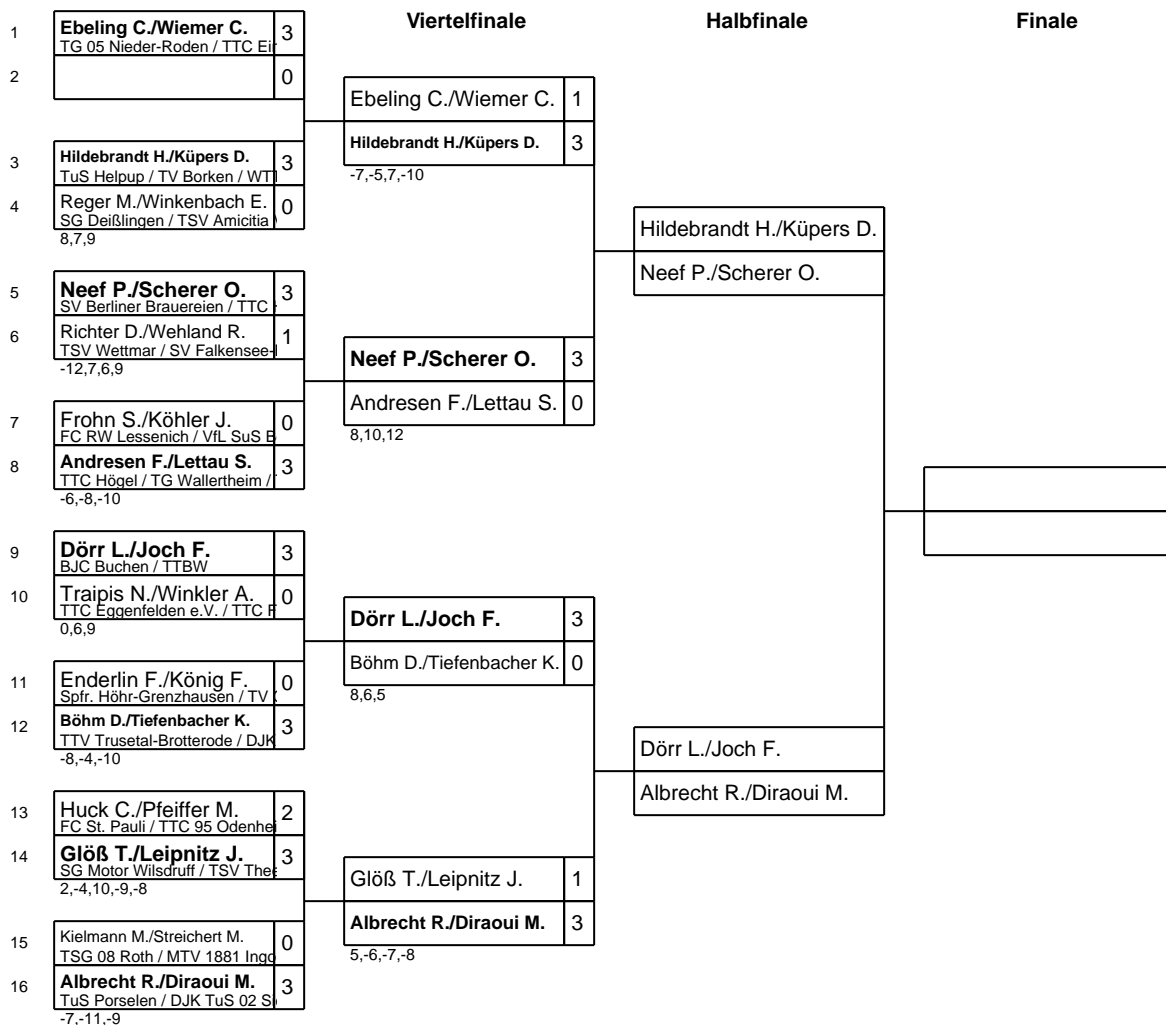

Deutsche Individualmeisterschaften für Verbandsklassen

Klasse: Herren A Doppel 15.06.2013

			Viertelfinale	Halbfinale	Finale
1	Matthias C./Weinhold C. TSV Ottobrunn e.V. / SB Vers	3			
2		0	Matthias C./Weinhold C. 3		
3		0	Marth M./Schlösser T. 0 9,6,6	Matthias C./Weinhold C.	
4	Marth M./Schlösser T. SV Schott Jena / TTC Blau-G	3		Deutsch S./Mader C.	
5	Koch M./Sabo M. SV Menne / DJK Wasseraffing	2			
6	Fürst J./Stoyanov E. TTV "Grün-Weiß" Ettlingen e. -8,11,7,-4,-4	3	Fürst J./Stoyanov E. 0		
7	Flegel I./Hillesheim J. VfR Simmern / SV Eintracht M	2	Deutsch S./Mader C. 3 -9,-5,-7		
8	Deutsch S./Mader C. DJK SB Landshut e.V. / TTC f -7,-10,5,10,-8	3			
9	Altmann P./Buhl J. TTC Bärbroich 1958 e.V. / TuS	1			
10	Malmwies F./Spickenreuther TTV Preußen 47 Lünen / BSV -6,-10,10,-9	3	Malmwies F./Spickenreuther 1		
11	Kleinert D./Kleinert T. MTV Jever / TTVN	1	Fischer D./Frey F. 3 -9,-11,10,-4		
12	Fischer D./Frey F. DJK Eintracht Eitorf / SSV Sch 5,-7,-9,-7	3		Fischer D./Frey F.	
13	Albrecht F./Lentfer T. TSV Brunsbüttel / TuS Holstei	2		Becker D./Heinemann S.	
14	Becker D./Heinemann S. TTV Menden-Platteheide / Ha -8,-9,5,9,-7	3	Becker D./Heinemann S. 3		
15	Grzybek S./Kerber M. SV Schwarz-Rot Neustadt / H	2	Drolsbach M./Schneider T. 2 6,6,-5,-9,9		
16	Drolsbach M./Schneider T. TG 1953 Langenselbold / TTC -6,-9,4,9,-6	3			

Deutsche Individualmeisterschaften für Verbandsklassen

Klasse: Herren B Doppel 15.06.2013