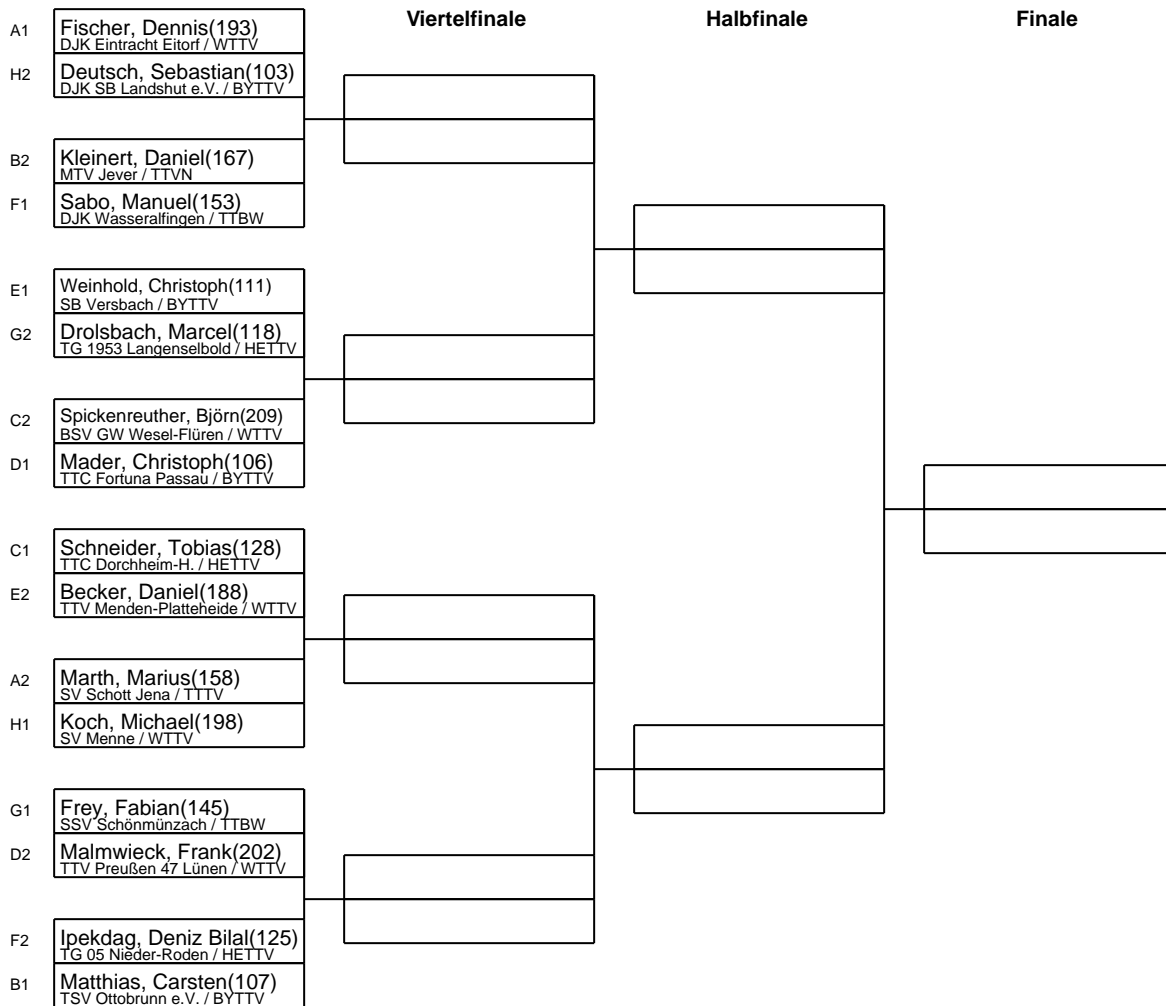

Deutsche Individualmeisterschaften für Verbandsklassen

Klasse: Herren A Einzel 15.06.2013

Deutsche Individualmeisterschaften für Verbandsklassen

Klasse: Herren B Einzel 15.06.2013/

Gruppe: A

Platz	Name	SP	Spiele	Sätze	1	2	3	4
1	Diraoui, Mohamed(191) DJK TuS 02 Siegen / WTTV	1	2 : 0	6 : 1		3 : 1 9,-10,8,7	3 : 0 3,6,3	
2	Tiefenbacher, Konrad(139) DJK Dudweiler / STTB	2	1 : 1	4 : 3	1 : 3 -9,10,-8,-7		3 : 0 13,13,2	
3	Wehland, René(161) SV Falkensee-Finkenkrug / TTVB	3	0 : 2	0 : 6	0 : 3 -3,-6,-3	0 : 3 -13,-13,-2		

Gruppe: B

Platz	Name	SP	Spiele	Sätze	1	2	3	4
1	Wiemer, Christoph(130) TTC Eintracht 1962 Pfungstadt / TTBW	1	3 : 0	9 : 3		3 : 2 9,-10,-4,4,9	3 : 1 9,-4,7,9	3 : 0 10,9,9
2	Köhler, Julian(192) VfL SuS Borussia Aachen-Brand.	2	2 : 1	8 : 6	2 : 3 -9,10,4,-4,-9		3 : 2 9,7,-7,-7,5	3 : 1 9,-6,8,7
3	Böhm, David(157) TTV Trusetal-Brotterode / TTTV	4	1 : 2	6 : 7	1 : 3 -9,4,-7,-9	2 : 3 -9,-7,7,7,-5		3 : 1 8,3,-5,7
4	Frohn, Sebastian(194) FC RW Lessenich / WTTV	3	0 : 3	2 : 9	0 : 3 -10,-9,-9	1 : 3 -9,6,-8,-7	1 : 3 -8,-3,5,-7	

Gruppe: C

Platz	Name	SP	Spiele	Sätze	1	2	3	4
1	Ebeling, Christoph(120) TG 05 Nieder-Roden / HETTV	1	3 : 0	9 : 1		3 : 0 11,4,7	3 : 1 11,13,-7,3	3 : 0 4,6,8
2	Reger, Max(151) SG Deißlingen / TTBW	2	2 : 1	6 : 3	0 : 3 -11,-4,-7		3 : 0 7,8,7	3 : 0 4,4,9
3	Leipnitz, Jörg(137) TSV Theegarten-PACTEC Dresden	3	1 : 2	4 : 7	1 : 3 -11,-13,7,-3	0 : 3 -7,-8,-7		3 : 1 6,-4,7,6
4	Richter, Dennis(169) TSV Wettmar / TTVN	4	0 : 3	1 : 9	0 : 3 -4,-6,-8	0 : 3 -4,-4,-9	1 : 3 -6,4,-7,-6	

Gruppe: D

Platz	Name	SP	Spiele	Sätze	1	2	3	4
1	Dörr, Lukas(143) BJC Buchen / TTBW	2	3 : 0	9 : 3		3 : 2 8,-13,8,2,19	3 : 1 9,7,-5,6	3 : 0 7,2,8
2	Glöß, Toni(135) SG Motor Wilsdruff / SATTV	4	1 : 2	6 : 6	2 : 3 3,13,-8,-2,-19		3 : 0 8,8,8	1 : 3 -13,-7,6,-4
3	Scherer, Oliver(127) TTC Höchst/Nidder / HETTV	1	1 : 2	4 : 6	1 : 3 -9,-7,5,-6	0 : 3 -8,-8,-8		3 : 0 7,9,5
4	Kielmann, Matthias(105) TSG 08 Roth / BYTTV	3	1 : 2	3 : 7	0 : 3 -7,-2,-8	3 : 1 13,7,-6,4	0 : 3 -7,-9,-5	

Gruppe: E

Platz	Name	SP	Spiele	Sätze	1	2	3	4
1	König, Florian(176) TV Oberstein / TTVR	3	2 : 1	7 : 3		1 : 3 -6,9,-7,-9	3 : 0 4,8,7	3 : 0 9,9,13
2	Neef, Pascal(99) SV Berliner Brauereien / BETTV	4	2 : 1	8 : 6	3 : 1 6,-9,7,9		3 : 2 9,-5,2,-10,4	2 : 3 -12,7,-8,7,-9
3	Hildebrandt, Hans(196) TuS Helpup / WTTV	2	1 : 2	5 : 6	0 : 3 -4,-8,-7	2 : 3 -9,5,-2,10,-4		3 : 0 11,11,6
4	Lettau, Steffen(134) TG Wallerthim / RTTV	1	1 : 2	3 : 8	0 : 3 -9,-9,-13	3 : 2 12,-7,8,-7,9	0 : 3 -11,-11,-6	

Gruppe: F

Platz	Name	SP	Spiele	Sätze	1	2	3	4
1	Pfeiffer, Michael(150) TTC 95 Odenheim e.V. / TTBW	2	3 : 0	9 : 4		3 : 2 12,5,-11,-5,9	3 : 1 5,7,-8,6	3 : 1 8,-9,11,6
2	Albrecht, Roger(185) TuS Porselen / WTTV	1	2 : 1	8 : 5	2 : 3 -12,-5,11,5,-9		3 : 1 -6,7,8,5	3 : 1 -13,5,7,9
3	Huck, Christian(115) FC St. Pauli / HATTV	3	1 : 2	5 : 6	1 : 3 -5,-7,8,-6	1 : 3 6,-7,-8,-5		3 : 0 4,7,6
4	Streichert, Maximilian(109) MTV 1881 Ingolstadt / BYTTV	4	0 : 3	2 : 9	1 : 3 -8,9,-11,-6	1 : 3 13,-5,-7,-9	0 : 3 -4,-7,-6