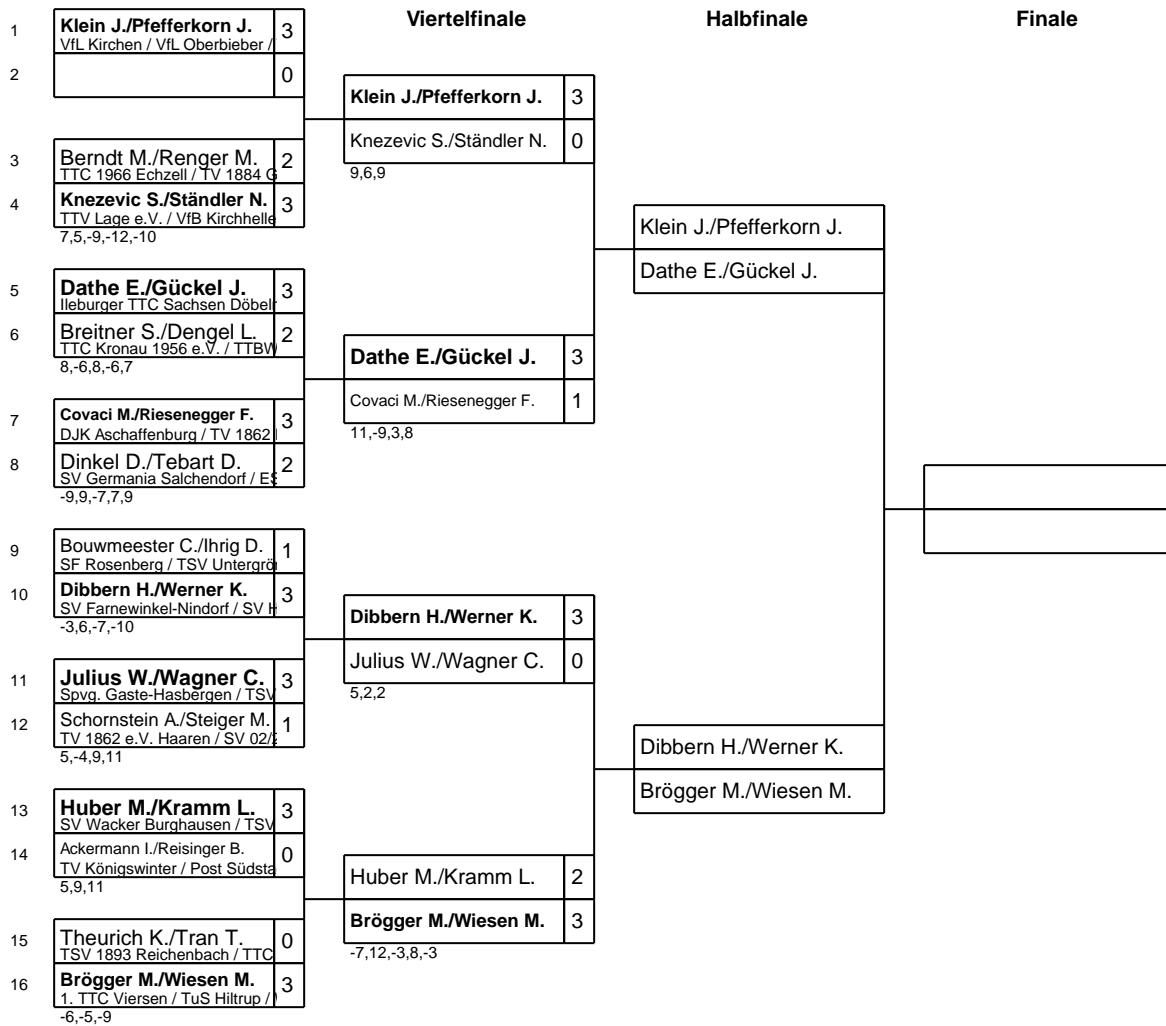

Deutsche Individualmeisterschaften für Verbandsklassen

Klasse: Damen B Doppel 15.06.2013

Deutsche Individualmeisterschaften für Verbandsklassen

Klasse: Damen C Doppel 15.06.2013

			Viertelfinale	Halbfinale	Finale
1	Mädler S./Zibis S. TTV Dresden 2007 / SV Borsdorf	3			
2		0	Mädler S./Zibis S.		
3	Gaida-Scholz C./Senftl M. TTV Rosenheim / SV Kumhausen	3	Gaida-Scholz C./Senftl M.		
4	Schwab B./Wildrath M. TTV Preußen 47 Lünen / FC G	0	2,-4,-4,6,3	Mädler S./Zibis S.	
5	Händel F./Schütt V. TTC Borussia Spandau / Ostro	0		Brugger J./Scheuerer S.	
6	Aicher J./Fahldieck K. TTG Höchstebach/Münderst	3			
7	Drjaca M./Haase S. TTF Homburg-Erbach / TTC N	2	Aicher J./Fahldieck K.		
8	Brugger J./Scheuerer S. TSV Schwabhausen 1929 / D	3	-6,-9,-10	Brugger J./Scheuerer S.	
9	Leser L./Matt D. TTC Willstätt / TUS Immensta	3	Brugger J./Scheuerer S.		
10	Dürr R./Stoll N. SV Grün-Weiß Gießen 1952 /	0	6,-7,-13,-7		
11	Degenhardt H./Woyna P. 1. TTC Viersen / TSV Schnee	0	Leser L./Matt D.		
12	Beutel B./Binder H. VfL Winterbach / TTBW	3	8,13,12	Leser L./Matt D.	
13	Han B./Noack J. TTG St. Augustin / TTSG Mich	3	Beutel B./Binder H.	Han B./Noack J.	
14	Liebold B./Schön B. TTC Seeth-Ekholt / TuS Borst	2	4,3,8		
15	Fischer S./Synowski P. SV Germania Salchendorf / Tu	3	Han B./Noack J.		
16		0	5,-8,-7,10,12	Fischer S./Synowski P.	
			10,2,7