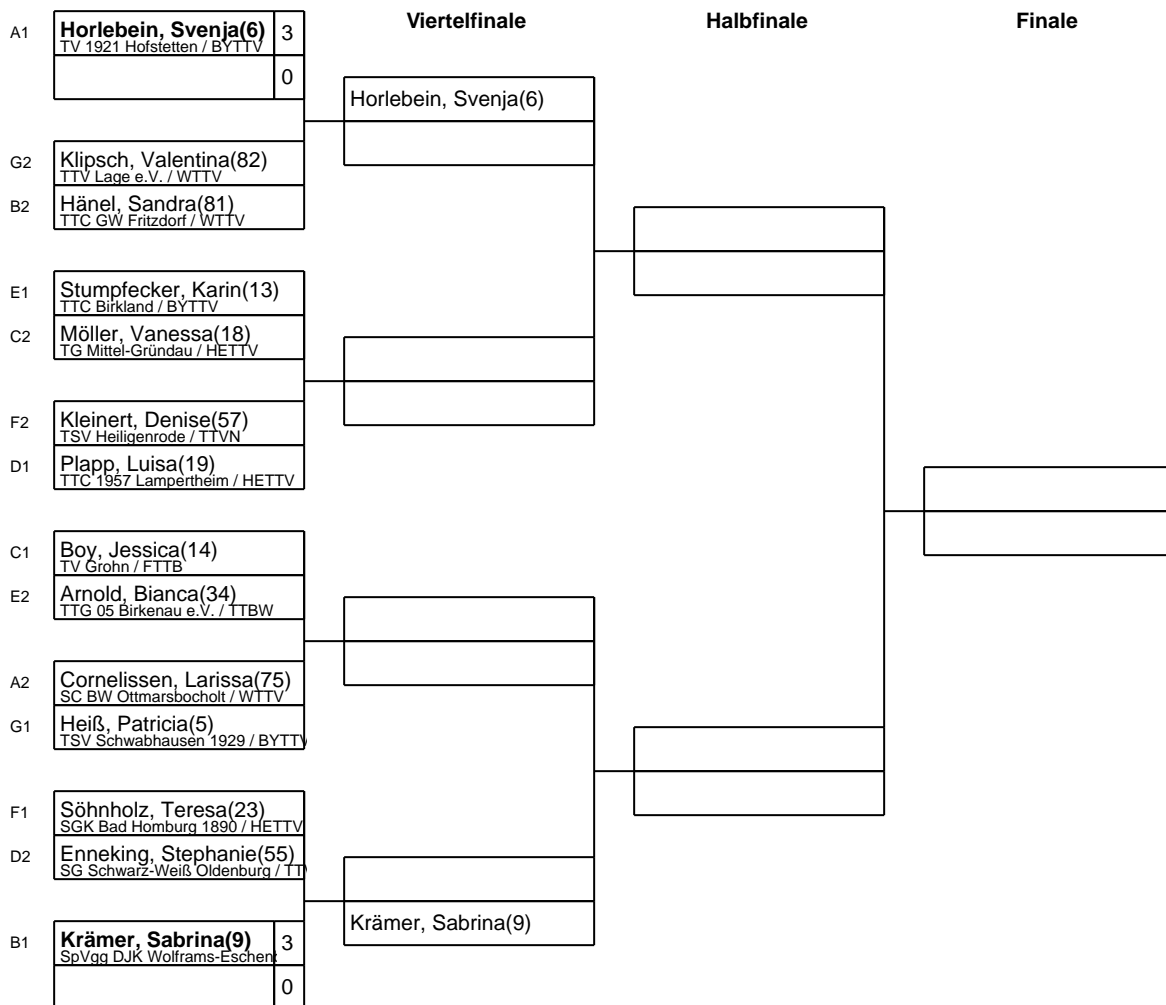

Deutsche Individualmeisterschaften für Verbandsklassen

Klasse: Damen A Einzel 15.06.2013

Deutsche Individualmeisterschaften für Verbandsklassen

Klasse: Damen B Einzel 15.06.2013/

Gruppe: A

Platz	Name	SP	Spiele	Sätze	1	2	3	4
1	Tran, Thao(25) TTC RW 1921 Biebrich / HETTV	2	3 : 0	9 : 4		3 : 2 -9,6,5,-5,9	3 : 2 -5,9,-5,6,13	3 : 0 4,3,3
2	Tebart, Deborah(94) ESV Blau-Rot Bonn / WTTV	1	2 : 1	8 : 5	2 : 3 9,-6,-5,5,-9		3 : 2 11,-5,-12,7,6	3 : 0 6,9,4
3	Reisinger, Brigitte(48) Post Südstadt Karlsruhe e.V. / TT	3	1 : 2	7 : 8	2 : 3 5,-9,5,-6,-13	2 : 3 11,5,12,-7,-6		3 : 2 3,-11,4,10,7
4	Krosse, Kerstin(47) 1. TTC Viersen / WTTV	4	0 : 3	2 : 9	0 : 3 -4,-3,-3	0 : 3 -6,-9,-4	2 : 3 3,11,-4,-10,-7	

Gruppe: B

Platz	Name	SP	Spiele	Sätze	1	2	3	4
1	Pfefferkorn, Johanna(63) VfL Oberbieber / TTVR	1	2 : 0	6 : 4		3 : 2 -9,6,2,-5,7	3 : 2 10,-8,-8,9,7	-- 0,0,0
2	Renger, Margit(21) TV 1884 Großkrotzenburg / HETTV	4	1 : 1	5 : 5	2 : 3 9,-6,-2,5,-7		3 : 2 8,10,-5,-8,7	-- 0,0,0
3	Dinkel, Denise(77) SV Germania Salchendorf / WTTV	2	0 : 2	4 : 6	2 : 3 -10,8,8,-9,-7	2 : 3 -8,-10,5,8,-7		-- 0,0,0
4	Wehrmann, Christina(95) DJK BW Annen / WTTV	3	--	--	-- -0,-0,-0	-- -0,-0,-0	-- -0,-0,-0	

Gruppe: C

Platz	Name	SP	Spiele	Sätze	1	2	3	4
1	Werner, Kristin(54) SV Hellas Nauen / TTVB	1	3 : 0	9 : 2		3 : 1 -9,7,6,8	3 : 0 7,8,8	3 : 1 3,12,-11,1
2	Ihrig, Denise(42) TSV Untergröningen / TTBW	2	2 : 1	7 : 4	1 : 3 9,-7,-6,-8		3 : 0 10,10,2	3 : 1 4,-8,6,9
3	Ständler, Nadine(92) VfB Kirchhellen / WTTV	3	1 : 2	3 : 7	0 : 3 -7,-8,-8	0 : 3 -10,-10,-2		3 : 1 11,7,-11,13
4	Riesenegger, Franziska(10) TV 1862 Dillingen / BYTTV	4	0 : 3	3 : 9	1 : 3 -3,-12,11,-1	1 : 3 -4,8,-6,-9	1 : 3 11,-7,11,-13	

Gruppe: D

Platz	Name	SP	Spiele	Sätze	1	2	3	4
1	Theurich, Katharina(24) TSV 1893 Reichenbach / HETTV	3	3 : 0	9 : 3		3 : 1 4,-8,5,8	3 : 2 11,-9,6,5,13	3 : 0 8,2,8
2	Knezevic, Suzana(83) TTV Lage e.V. / WTTV	2	2 : 1	7 : 5	1 : 3 -4,8,-5,-8		3 : 2 10,9,-5,-9,9	3 : 0 7,6,9
3	Klein, Johanna(62) VfL Kirchen / TTVR	1	1 : 2	7 : 6	2 : 3 1,9,-6,-5,-13	2 : 3 10,-9,5,9,-9		3 : 0 6,5,7
4	Julius, Wiebke(56) Spvg. Gaste-Hasbergen / TTVN	4	0 : 3	0 : 9	0 : 3 -8,-2,-8	0 : 3 -7,-6,-9	0 : 3 -6,-5,-7	

Gruppe: E

Platz	Name	SP	Spiele	Sätze	1	2	3	4
1	Wagner, Cornelia(50) TSV 1880 Rüdersdorf / TTTV	2	3 : 0	9 : 2		3 : 2 7,-11,5,-7,11	3 : 0 6,11,2	3 : 0 3,6,7
2	Brögger, Monika(74) 1. TTC Viersen / WTTV	1	2 : 1	8 : 4	2 : 3 7,11,-5,7,-11		3 : 1 4,5,-8,7	3 : 0 7,5,9
3	Dengel, Laura(40) TTC Kronau 1956 e.V. / TTBW	4	1 : 2	4 : 8	0 : 3 -6,-11,-2	1 : 3 -4,-5,8,-7		3 : 2 9,7,-7,-8,9
4	Berndt, Marion(15) TTC 1966 Echzell / HETTV	3	0 : 3	2 : 9	0 : 3 -3,-6,-7	0 : 3 -7,-5,-9	2 : 3 -9,-7,7,8,-9