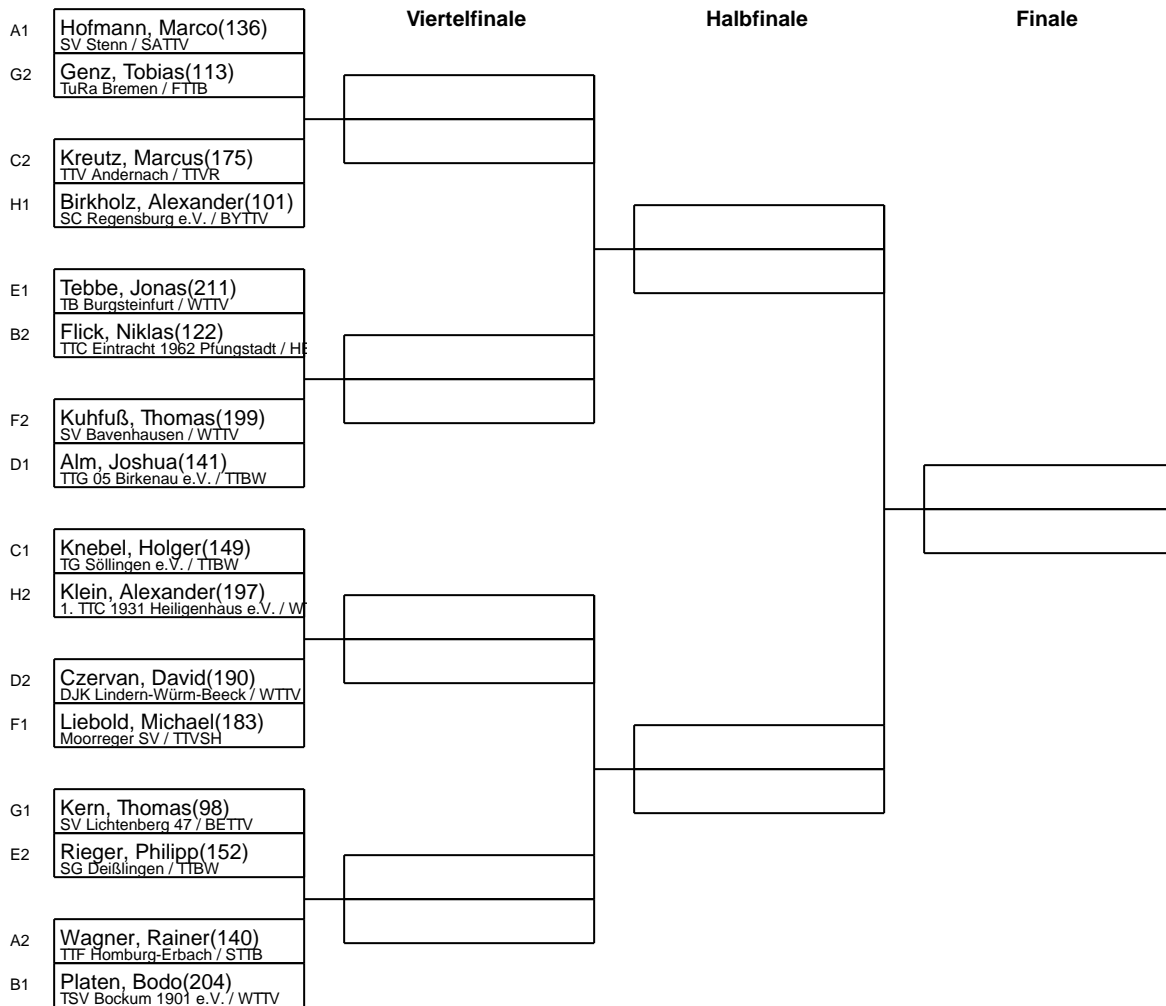

Gruppe: F

Platz	Name	SP	Spiele	Sätze	1	2	3	4
1	Liebold, Michael(183) Moorreger SV / TTVSH	4	3 : 0	9 : 1		3 : 0 12,11,9	3 : 1 6,-5,11,8	3 : 0 8,4,8
2	Kuhfuß, Thomas(199) SV Bavenhausen / WTTV	1	1 : 2	5 : 7	0 : 3 -12,-11,-9		3 : 1 -7,1,9,7	2 : 3 9,2,-10,10,-9
3	Waldvogel, Stefan(155) (DV) TTV Mühlhausen 1980 e.V. / TTB	3	1 : 2	5 : 8	1 : 3 -6,5,-11,-8	1 : 3 7,-1,-9,-7		3 : 2 -8,3,-10,4,9
4	Jivraj, Salim(104) TSV Grünwald / BYTTV	2	1 : 2	5 : 8	0 : 3 -8,-4,-8	3 : 2 9,-2,10,-10,9,8	2 : 3 -3,10,-4,-9	

Gruppe: G

Platz	Name	SP	Spiele	Sätze	1	2	3	4
1	Kern, Thomas(98) SV Lichtenberg 47 / BETTV	4	2 : 1	6 : 3		3 : 0 8,10,8	0 : 3 -3,-6,-6	3 : 0 9,5,14
2	Genz, Tobias(113) TuRa Bremen / FTTB	2	2 : 1	6 : 4	0 : 3 -8,-10,-8		3 : 1 10,8,-9,7	3 : 0 5,7,10
3	Breier, Stephan(102) TSV 1860 Weißenburg / BYTTV	1	1 : 2	5 : 6	3 : 0 3,6,6	1 : 3 -10,-8,9,-7		1 : 3 7,-6,-10,-6
4	Hofmann, Julian(124) TC Ulmbach / HETTV	3	1 : 2	3 : 7	0 : 3 -9,-5,-14	0 : 3 -5,-7,-10	3 : 1 -7,6,10,6	

Gruppe: H

Platz	Name	SP	Spiele	Sätze	1	2	3	4
1	Birkholz, Alexander(101) SC Regensburg e.V. / BYTTV	3	2 : 1	8 : 3		3 : 0 12,11,7	2 : 3 5,-9,9,-7,-7	3 : 0 5,4,5
2	Klein, Alexander(197) (DV) 1. TTC 1931 Heiligenhaus e.V. / \	2	2 : 1	6 : 4	0 : 3 -12,-11,-7		3 : 1 8,10,-9,8	3 : 0 8,3,9
3	Kiefer, Alexander(178) Katholischer Sportclub Blau-Weiß	1	2 : 1	7 : 5	3 : 2 -5,9,-9,7,7	1 : 3 -8,-10,9,-8		3 : 0 3,8,5
4	Geng, Markus(164) TSV Wettmar / TTVN	4	0 : 3	0 : 9	0 : 3 -5,-4,-5	0 : 3 -8,-3,-9	0 : 3 -3,-8,-5	

Deutsche Individualmeisterschaften für Verbandsklassen

Klasse: Herren C Einzel 15.06.2013