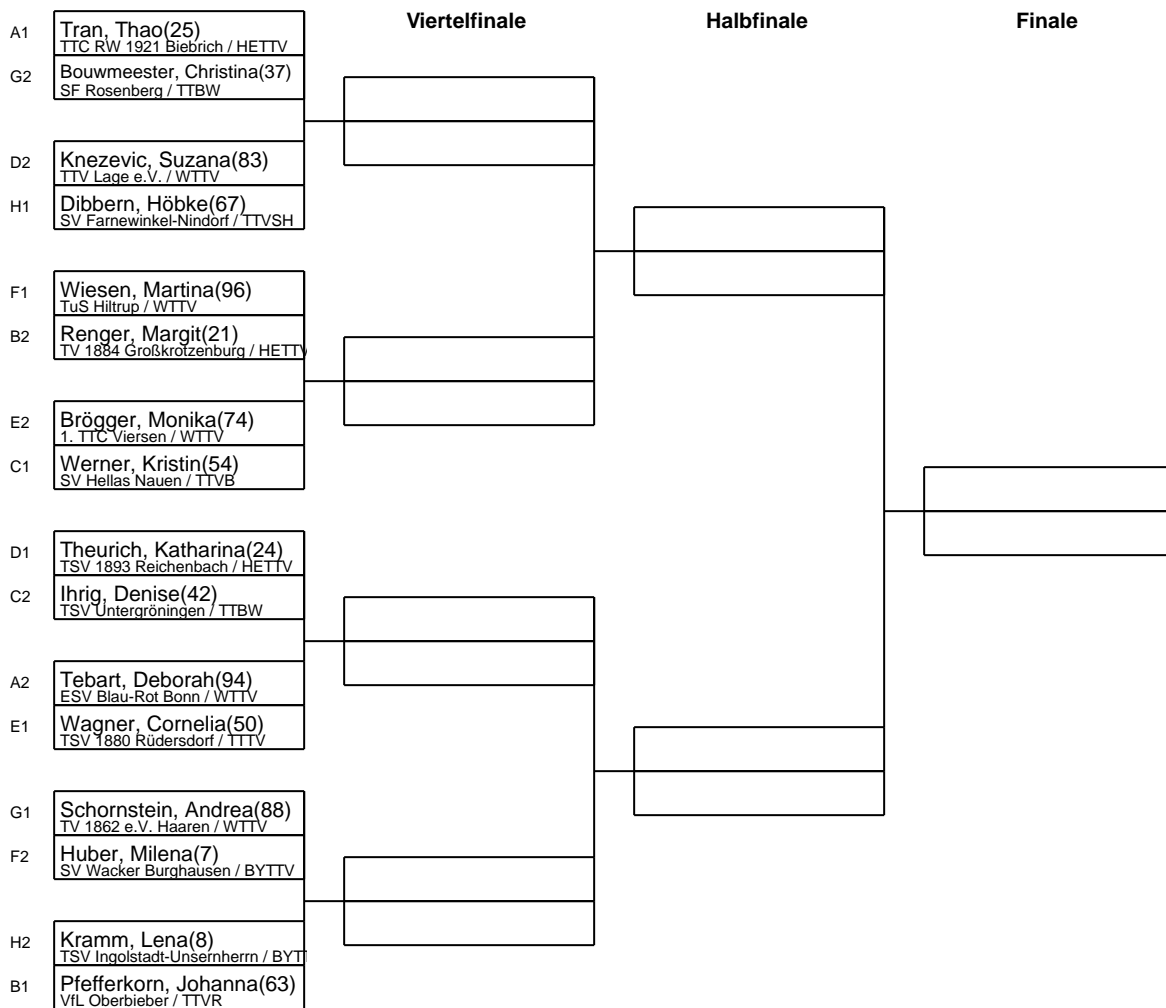

Deutsche Individualmeisterschaften für Verbandsklassen

Klasse: Damen B Einzel 15.06.2013

Deutsche Individualmeisterschaften für Verbandsklassen

Klasse: Damen C Einzel 15.06.2013/

Gruppe: A

Platz	Name	SP	Spiele	Sätze	1	2	3	4
1	Händel, Franziska(1) TTC Borussia Spandau / BETTV	1	2 : 0	6 : 1		3 : 0 6,5,6	3 : 1 4,-7,9,5	
2	Degenhardt, Heike(76) 1. TTC Viersen / WTTV	2	1 : 1	3 : 4	0 : 3 -6,-5,-6		3 : 1 -6,8,4,7	
3	Schütt, Vanessa(70) Ostroher SC / TTVSH	3	0 : 2	2 : 6	1 : 3 -4,7,-9,-5	1 : 3 6,-8,-4,-7		

Gruppe: B

Platz	Name	SP	Spiele	Sätze	1	2	3	4
1	Mädler, Susann(30) TTV Dresden 2007 / SATTV	1	2 : 0	6 : 2		3 : 0 4,8,5	3 : 2 8,9,-5,-12,9	
2	Schwab, Birgit(89) TTV Preußen 47 Lünen / WTTV	2	1 : 1	3 : 4	0 : 3 -4,-8,-5		3 : 1 11,-3,9,11	
3	Drljaca, Mirela(33) TTF Homburg-Erbach / STTB	3	0 : 2	3 : 6	2 : 3 -8,-9,5,12,-9	1 : 3 -11,3,-9,-11		

Gruppe: C

Platz	Name	SP	Spiele	Sätze	1	2	3	4
1	Beutel, Barbara(35) VfL Winterbach / TTBW	2	2 : 0	6 : 2		3 : 0 5,11,11	3 : 2 -7,7,-11,7,9	
2	Woyna, Paula(58) TSV Schneeren / TTVN	3	1 : 1	3 : 5	0 : 3 -5,-11,-11		3 : 2 9,8,-8,-3,2	
3	Scheuerer, Sonja(11) DJK Ettmamsdorf / BYTTV	1	0 : 2	4 : 6	2 : 3 7,-7,11,-7,-9	2 : 3 -9,-8,8,3,-2		

Gruppe: D

Platz	Name	SP	Spiele	Sätze	1	2	3	4
1	Binder, Heike(36) VfL Winterbach / TTBW	2	2 : 0	6 : 1		3 : 1 14,9,-7,3	3 : 0 9,5,4	
2	Han, Baolian(80) TTG St. Augustin / WTTV	1	1 : 1	4 : 3	1 : 3 -14,-9,7,-3		3 : 0 6,5,6	
3	Haase, Sandra(17) TTC Neuberg / HETTV	3	0 : 2	0 : 6	0 : 3 -9,-5,-4	0 : 3 -6,-5,-6		

Gruppe: E

Platz	Name	SP	Spiele	Sätze	1	2	3	4
1	Matt, Dagmar(44) TUS Immenstaad / TTBW	2	3 : 0	9 : 4		3 : 2 8,-10,5,-10,4	3 : 2 -4,6,-10,8,6	3 : 0 9,7,4
2	Synowski, Pauline(93) TuS Helpup / WTTV	1	2 : 1	8 : 4	2 : 3 8,10,-5,10,-4		3 : 1 -8,7,4,9	3 : 0 3,4,7
3	Senftl, Monika(12) SV Kumhausen / BYTTV	3	1 : 2	6 : 6	2 : 3 4,-6,10,-8,-6	1 : 3 8,-7,-4,-9		3 : 0 7,5,8
4	Stoll, Nadine(22) TV Lützelhausen 1913 / HETTV	4	0 : 3	0 : 9	0 : 3 -9,-7,-4	0 : 3 -3,-4,-7	0 : 3 -7,-5,-8	

Gruppe: F

Platz	Name	SP	Spiele	Sätze	1	2	3	4
1	Brugger, Janina Antonia(2) TSV Schwabhausen 1929 / BYTT	2	3 : 0	9 : 2		3 : 1 10,10,-10,3	3 : 1 3,-8,7,10	3 : 0 9,5,10
2	Aicher, Jasmin(59) TTG Höchststenbach/Mündersbach	1	2 : 1	7 : 6	1 : 3 -10,-10,10,-3		3 : 2 7,13,5,-8,10	3 : 1 8,-8,4,6
3	Noack, Julia(53) TTSG Michendorf / TTVB	4	1 : 2	6 : 7	1 : 3 -3,8,-7,-10	2 : 3 7,-13,-5,8,-10		3 : 1 8,-8,6,4
4	Leser, Luisa(43) TTC Willstätt / TTBW	3	0 : 3	2 : 9	0 : 3 -9,-5,-10	1 : 3 -8,8,-4,-6	1 : 3 -8,8,-6,-4