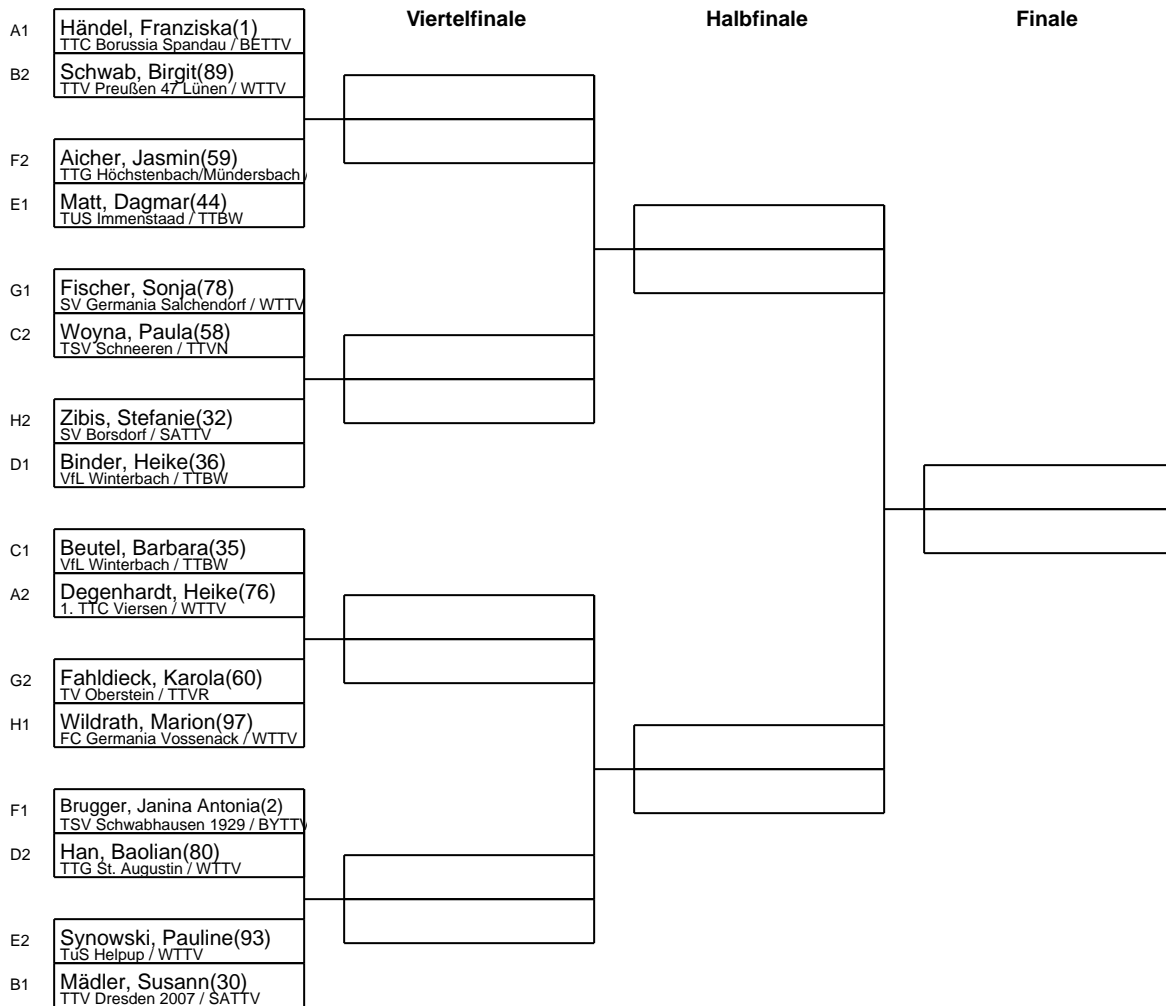

Deutsche Individualmeisterschaften für Verbandsklassen

Klasse: Damen C Einzel 15.06.2013

Deutsche Individualmeisterschaften für Verbandsklassen

Klasse: Herren A Einzel 15.06.2013/

Gruppe: A

Platz	Name	SP	Spiele	Sätze	1	2	3	4
1	Fischer, Dennis(193) DJK Eintracht Eitorf / WTTV	1	2 : 0	6 : 1		3 : 1 -10,4,8,9	3 : 0 3,7,7	
2	Marth, Marius(158) SV Schött Jena / TTTV	2	1 : 1	4 : 4	1 : 3 10,-4,-8,-9		3 : 1 3,-11,4,7	
3	Heinemann, Stephan(114) Hamburger SV / HATTV	3	0 : 2	1 : 6	0 : 3 -3,-7,-7	1 : 3 -3,11,-4,-7		

Gruppe: B

Platz	Name	SP	Spiele	Sätze	1	2	3	4
1	Matthias, Carsten(107) TSV Ottobrunn e.V. / BYTTV	1	2 : 0	6 : 0		3 : 0 7,8,7	3 : 0 2,6,1	
2	Kleinert, Daniel(167) MTV Jever / TTVN	2	1 : 1	3 : 4	0 : 3 -7,-8,-7		3 : 1 -11,9,6,7	
3	Grzybek, Steven(160) SV Schwarz-Rot Neustadt / TTVE	3	0 : 2	1 : 6	0 : 3 -2,-6,-1	1 : 3 11,-9,-6,-7		

Gruppe: C

Platz	Name	SP	Spiele	Sätze	1	2	3	4
1	Schneider, Tobias(128) TTC Dorchheim-H. / HETTV	1	2 : 0	6 : 2		3 : 2 5,-5,8,-7,3	3 : 0 8,7,7	
2	Spickenreuther, Björn(209) BSV GW Wesel-Flüren / WTTV	3	1 : 1	5 : 4	2 : 3 -5,5,-8,7,-3		3 : 1 7,9,-11,8	
3	Hillesheim, Jan(174) SV Eintracht Mendig / TTVR	2	0 : 2	1 : 6	0 : 3 -8,-7,-7	1 : 3 -7,-9,11,-8		

Gruppe: D

Platz	Name	SP	Spiele	Sätze	1	2	3	4
1	Mader, Christoph(106) TTC Fortuna Passau / BYTTV	1	3 : 0	9 : 3		3 : 2 9,7,-7,-10,8	3 : 0 13,10,12	3 : 1 -9,6,7,9
2	Malmwies, Frank(202) TTV Preußen 47 Lünen / WTTV	3	2 : 1	8 : 4	2 : 3 -9,-7,7,10,-8		3 : 0 6,12,6	3 : 1 -5,7,7,6
3	Stoyanov, Evgeni(154) TTC Langensteinbach e.V. / TTB	2	1 : 2	3 : 6	0 : 3 -13,-10,-12	0 : 3 -6,-12,-6		3 : 0 4,10,5
4	Albrecht, Fynn Mathis(179) TSV Brunsbüttel / TTVSH	4	0 : 3	2 : 9	1 : 3 9,-6,-7,-9	1 : 3 5,-7,-7,-6	0 : 3 -4,-10,-5	

Gruppe: E

Platz	Name	SP	Spiele	Sätze	1	2	3	4
1	Weinhold, Christoph(111) SB Versbach / BYTTV	1	3 : 0	9 : 1		3 : 1 4,3,-9,9	3 : 0 7,9,8	3 : 0 8,4,3
2	Becker, Daniel(188) TTV Menden-Platteheide / WTTV	2	2 : 1	7 : 6	1 : 3 -4,-3,9,-9		3 : 1 10,9,-5,9	3 : 2 4,-5,6,-8,5
3	Fürst, Jonas(146) TTV "Grün-Weiß" Ettlingen e.V. /	3	1 : 2	4 : 6	0 : 3 -7,-9,-8	1 : 3 -10,-9,5,-9		3 : 0 7,7,9
4	Schlösser, Tim(100) TTC Blau-Gold Berlin / BETTV	4	0 : 3	2 : 9	0 : 3 -8,-4,-3	2 : 3 -4,5,-6,8,-5	0 : 3 -7,-7,-9	

Gruppe: F

Platz	Name	SP	Spiele	Sätze	1	2	3	4
1	Sabo, Manuel(153) DJK Wasseraffingen / TTBW	3	3 : 0	9 : 5		3 : 2 11,3,3,-14,7	3 : 2 10,-11,8,6,6	3 : 1 -12,7,5,6
2	Ipekdog, Deniz Bilal(125) TG 05 Nieder-Roden / HETTV	1	2 : 1	8 : 3	2 : 3 1,-3,-3,14,-7		3 : 0 9,8,7	3 : 0 3,4,8
3	Altman, Pascal(186) TTC Bärbroich 1958 e.V. / WTTV	2	1 : 2	5 : 6	2 : 3 0,11,-8,-6,-6	0 : 3 -9,-8,-7		3 : 0 7,3,10
4	Kleinert, Thorsten(168) MTV Jever / TTVN	4	0 : 3	1 : 9	1 : 3 12,-7,-5,-6	0 : 3 -3,-4,-8	0 : 3 -7,-3,-10