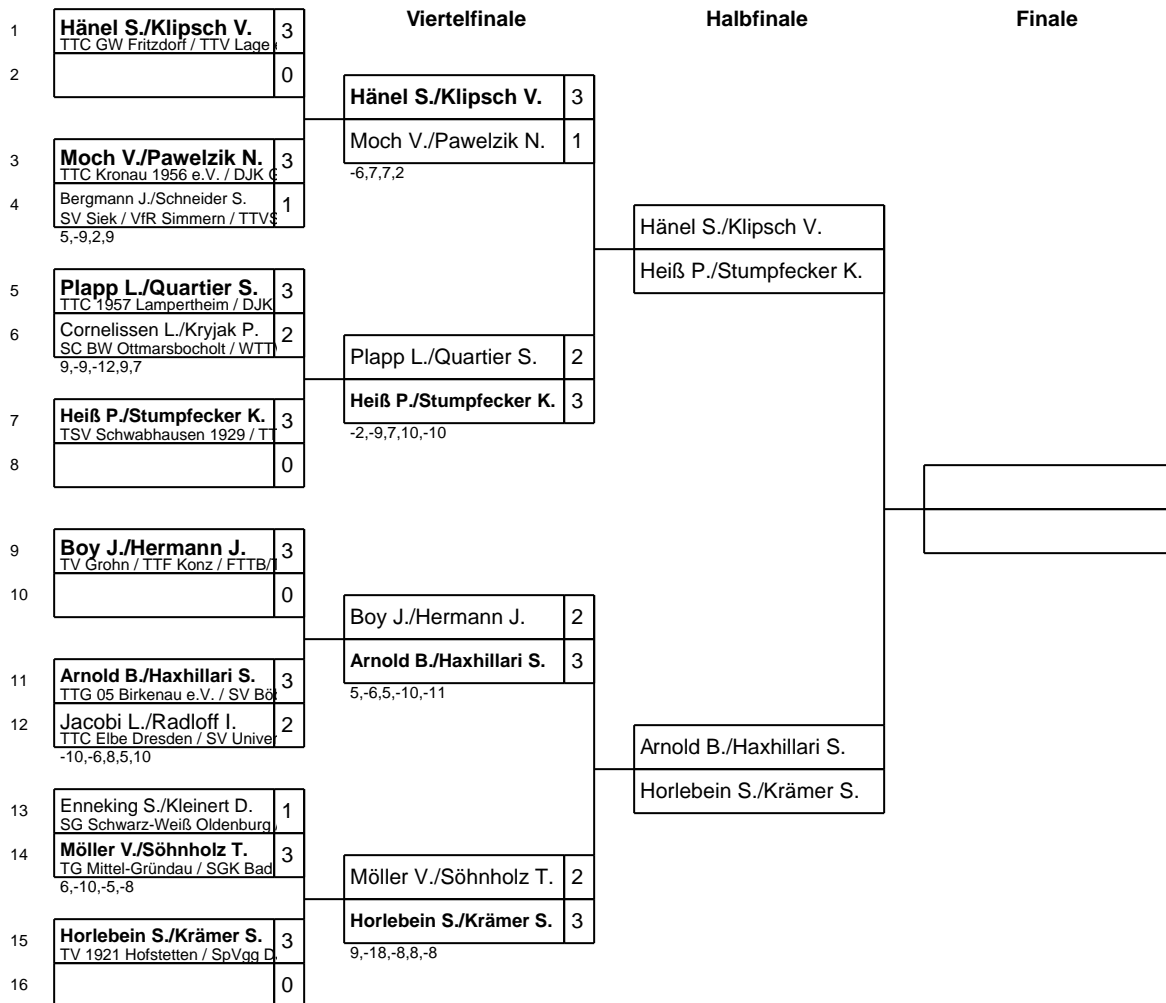

Deutsche Individualmeisterschaften für Verbandsklassen

Klasse: Damen A Doppel 15.06.2013