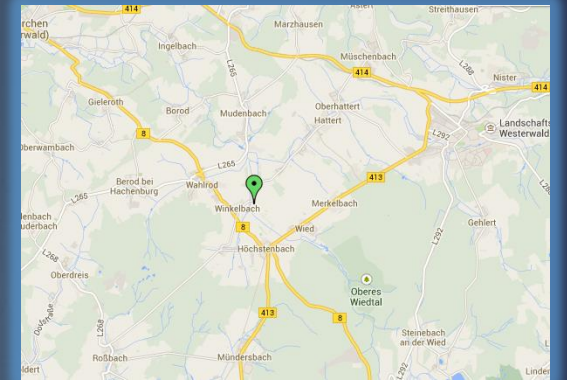

Staffeltag Krambergs Mühle

- ▶ 100 Mannschaftsführer von 102 Mannschaften nahmen am Staffeltag teil
- ▶ Zügige Erstellung der Spielpläne
- ▶ Spielpläne nach Staffeltag im Internet verfügbar
- ▶ Weitere Infos : [Bericht auf der Homepage](#)
- ▶ Nächster Staffeltag:
29.06.2014 Krambergs Mühle in Winkelbach
Einladung folgt per Mail.